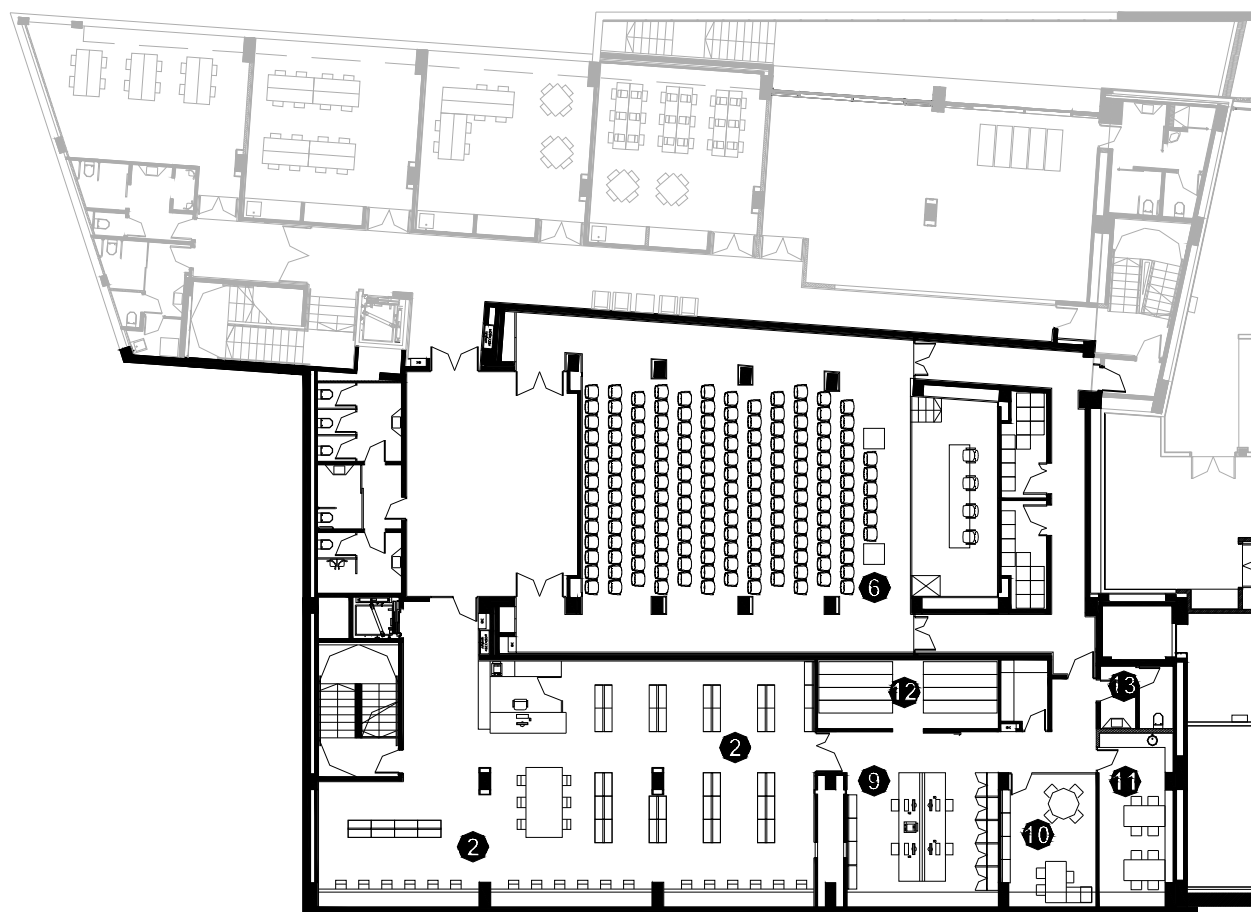

BIBLIOTECA VILAPICINA I LATORRE LLOBETA BARCELONA – Districte Nou Barris

Superfície Útil:
1.136 m²

Superfície Construïda:
1.705 m²

Arquitectes:
Juli Laviña i Pilar de la Villa

- 1 Àrea d'accés
- 2 Àrea d'informació i fons general
- 3 Àrea de música i imatge
- 4 Àrea de diaris i revistes
- 5 Àrea d'informació i fons infantil
- 6 Espai polivalent
- 7 Espai de suport
- 8 Espai de formació
- 9 Espai de treball intern
- 10 Despatx de direcció
- 11 Espai de descans de personal
- 12 Dipòsit documental
- 13 Sanitaris

PLANTA INFERIOR

0 1 5

- ① Àrea d'accés
- ② Àrea d'informació i fons general
- ③ Àrea de música i imatge
- ④ Àrea de diaris i revistes
- ⑤ Àrea d'informació i fons infantil
- ⑥ Espai polivalent
- ⑦ Espai de suport
- ⑧ Espai de formació
- ⑨ Espai de treball intern
- ⑩ Despatx de direcció
- ⑪ Espai de descans de personal
- ⑫ Dipòsit documental
- ⑬ Sanitaris

PLANTA ACCÉS

- ① Àrea d'accés
- ② Àrea d'informació i fons general
- ③ Àrea de música i imatge
- ④ Àrea de diaris i revistes
- ⑤ Àrea d'informació i fons infantil
- ⑥ Espai polivalent
- ⑦ Espai de suport
- ⑧ Espai de formació
- ⑨ Espai de treball intern
- ⑩ Despatx de direcció
- ⑪ Espai de descans de personal
- ⑫ Dipòsit documental
- ⑬ Sanitaris