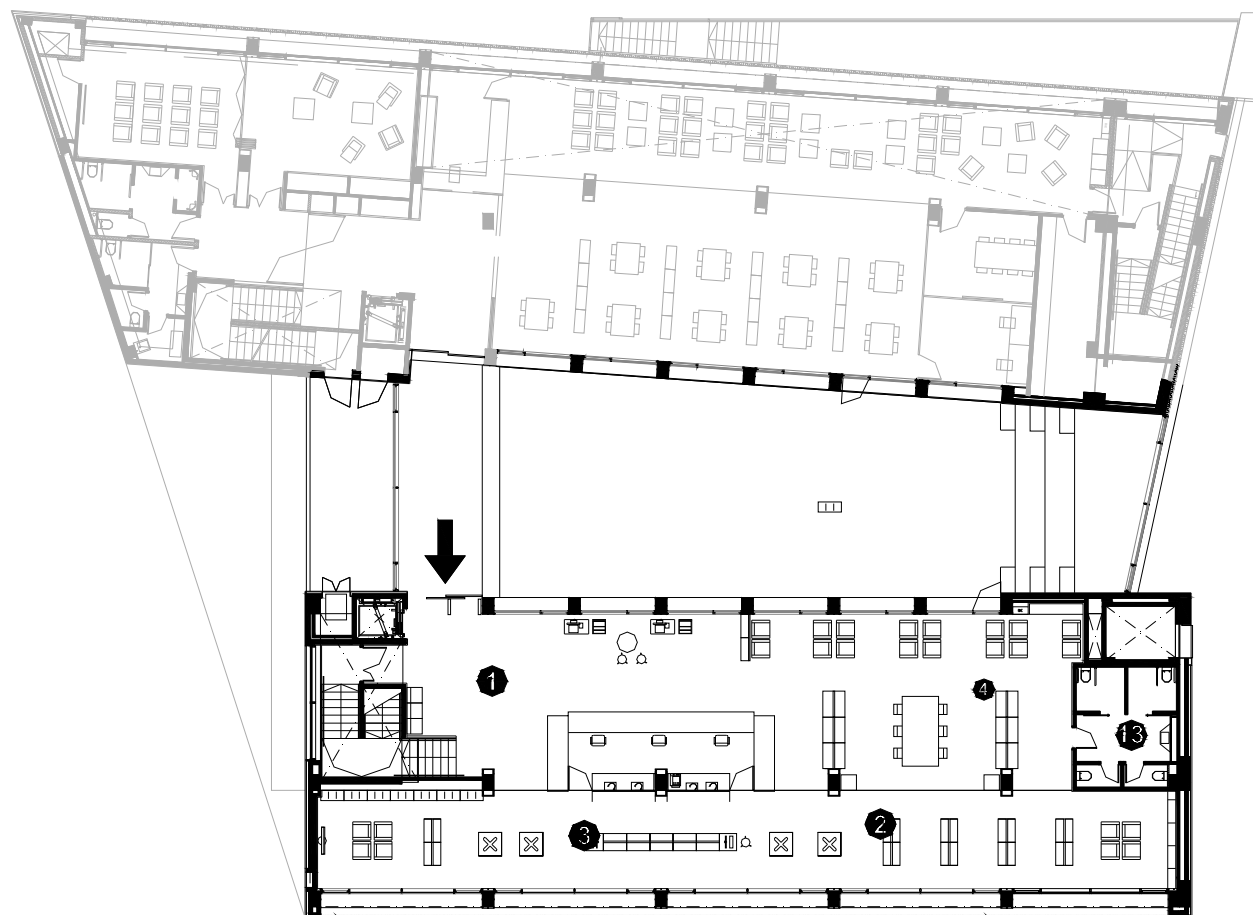

BIBLIOTECA VILAPICINA I LATORRE LLOBETA BARCELONA – Districte Nou Barris

Superfície Útil:
1.136 m²

Superfície Construïda:
1.705 m²

Arquitectes:
Juli Laviña i Pilar de la Villa

- 1 Àrea d'accés
- 2 Àrea d'informació i fons general
- 3 Àrea de música i imatge
- 4 Àrea de diaris i revistes
- 5 Àrea d'informació i fons infantil
- 6 Espai polivalent
- 7 Espai de suport
- 8 Espai de formació
- 9 Espai de treball intern
- 10 Despatx de direcció
- 11 Espai de descans de personal
- 12 Dipòsit documental
- 13 Sanitaris

PLANTA INFERIOR

0 1 5

- ① Àrea d'accés
- ② Àrea d'informació i fons general
- ③ Àrea de música i imatge
- ④ Àrea de diaris i revistes
- ⑤ Àrea d'informació i fons infantil
- ⑥ Espai polivalent
- ⑦ Espai de suport
- ⑧ Espai de formació
- ⑨ Espai de treball intern
- ⑩ Despatx de direcció
- ⑪ Espai de descans de personal
- ⑫ Dipòsit documental
- ⑬ Sanitaris

PLANTA ACCÉS

- ① Àrea d'accés
- ② Àrea d'informació i fons general
- ③ Àrea de música i imatge
- ④ Àrea de diaris i revistes
- ⑤ Àrea d'informació i fons infantil
- ⑥ Espai polivalent
- ⑦ Espai de suport
- ⑧ Espai de formació
- ⑨ Espai de treball intern
- ⑩ Despatx de direcció
- ⑪ Espai de descans de personal
- ⑫ Dipòsit documental
- ⑬ Sanitaris