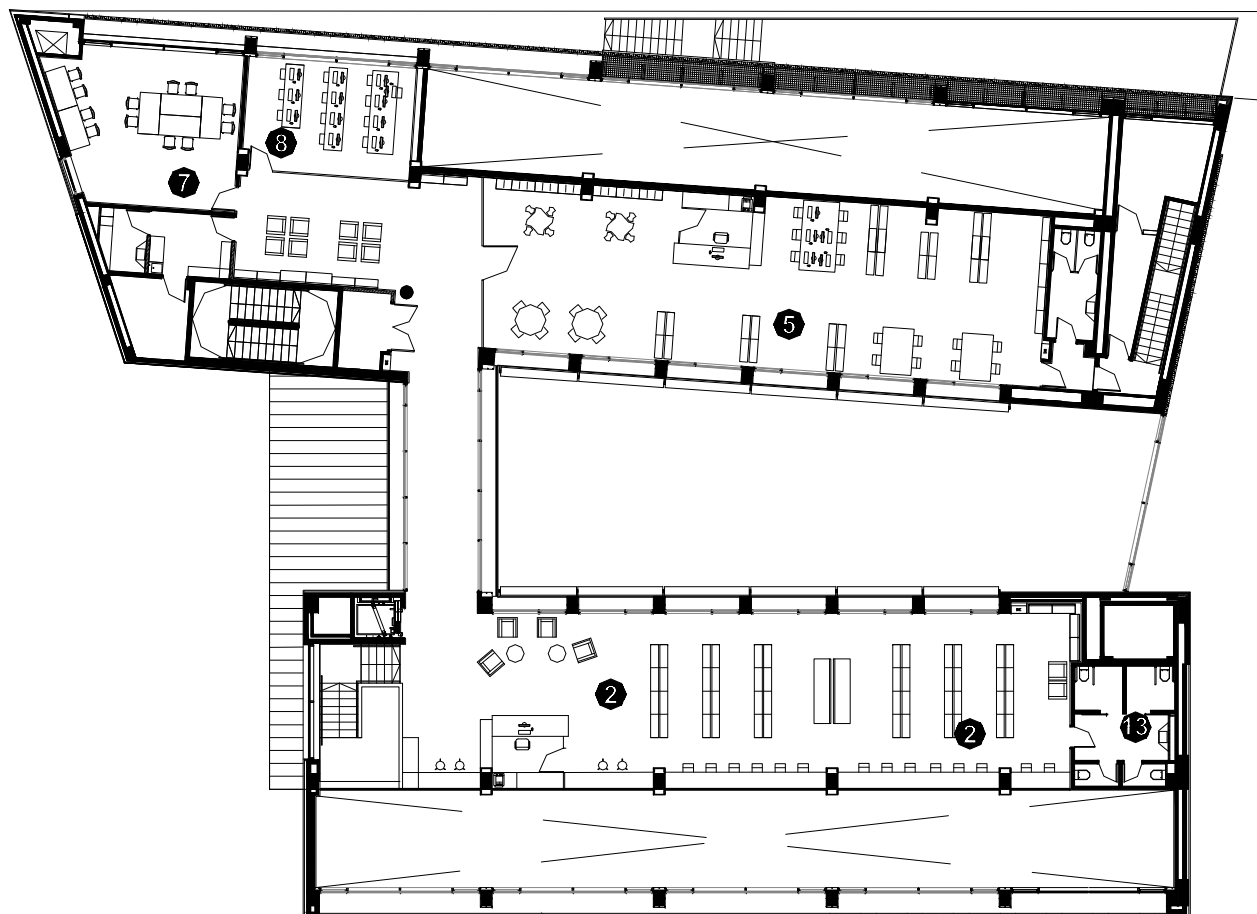

BIBLIOTECA VILAPICINA I LATORRE LLOBETA BARCELONA – Districte Nou Barris

Superfície Útil:
1.136 m²

Superfície Construïda:
1.705 m²

Arquitectes:
Juli Laviña i Pilar de la Villa

- 1 Àrea d'accés
- 2 Àrea d'informació i fons general
- 3 Àrea de música i imatge
- 4 Àrea de diaris i revistes
- 5 Àrea d'informació i fons infantil
- 6 Espai polivalent
- 7 Espai de suport
- 8 Espai de formació
- 9 Espai de treball intern
- 10 Despatx de direcció
- 11 Espai de descans de personal
- 12 Dipòsit documental
- 13 Sanitaris

PLANTA INFERIOR

0 1 5

- ① Àrea d'accés
- ② Àrea d'informació i fons general
- ③ Àrea de música i imatge
- ④ Àrea de diaris i revistes
- ⑤ Àrea d'informació i fons infantil
- ⑥ Espai polivalent
- ⑦ Espai de suport
- ⑧ Espai de formació
- ⑨ Espai de treball intern
- ⑩ Despatx de direcció
- ⑪ Espai de descans de personal
- ⑫ Dipòsit documental
- ⑬ Sanitaris

PLANTA ACCÉS

- ① Àrea d'accés
- ② Àrea d'informació i fons general
- ③ Àrea de música i imatge
- ④ Àrea de diaris i revistes
- ⑤ Àrea d'informació i fons infantil
- ⑥ Espai polivalent
- ⑦ Espai de suport
- ⑧ Espai de formació
- ⑨ Espai de treball intern
- ⑩ Despatx de direcció
- ⑪ Espai de descans de personal
- ⑫ Dipòsit documental
- ⑬ Sanitaris