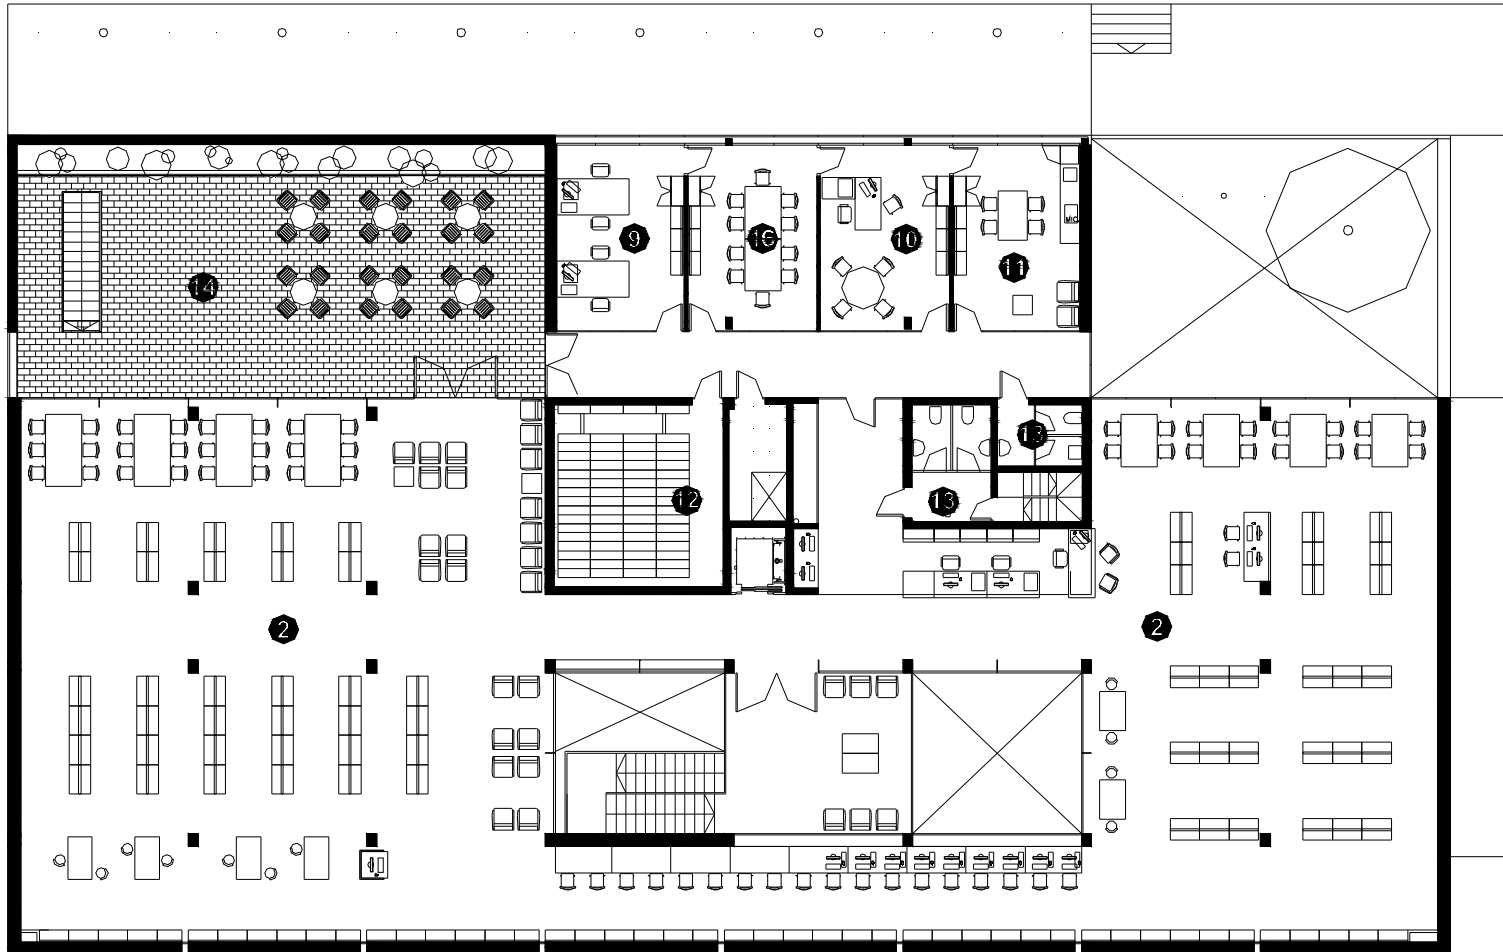

## VILANOVA I LA GELTRÚ

- **Superfície Útil:**  
1.580 m<sup>2</sup>
- **Superfície Construida:**  
1.730 m<sup>2</sup>
- **Arquitectes:**  
Josep Benedito

- 1 Àrea d'accés
- 2 Àrea d'informació i fons general
- 3 Àrea de música i imatge
- 4 Àrea de diaris i revistes
- 5 Àrea d'informació i fons infantil
- 6 Espai polivalent
- 7 Espai de suport
- 8 Espai de formació
- 9 Espai de treball intern
- 10 Despatx de direcció
- 11 Espai de descans de personal
- 12 Dipòsit documental
- 13 Sanitaris
- 14 Terrassa
- 15 Pati
- 16 Sala de reunions

Planta accés

- 1 Àrea d'accés
- 2 Àrea d'informació i fons general
- 3 Àrea de música i imatge
- 4 Àrea de diaris i revistes
- 5 Àrea d'informació i fons infantil
- 6 Espai polivalent
- 7 Espai de suport
- 8 Espai de formació
- 9 Espai de treball intern
- 10 Despatx de direcció
- 11 Espai de descans de personal
- 12 Dipòsit documental
- 13 Sanitaris
- 14 Terrassa
- 15 Pati
- 16 Sala de reunions

Planta superior