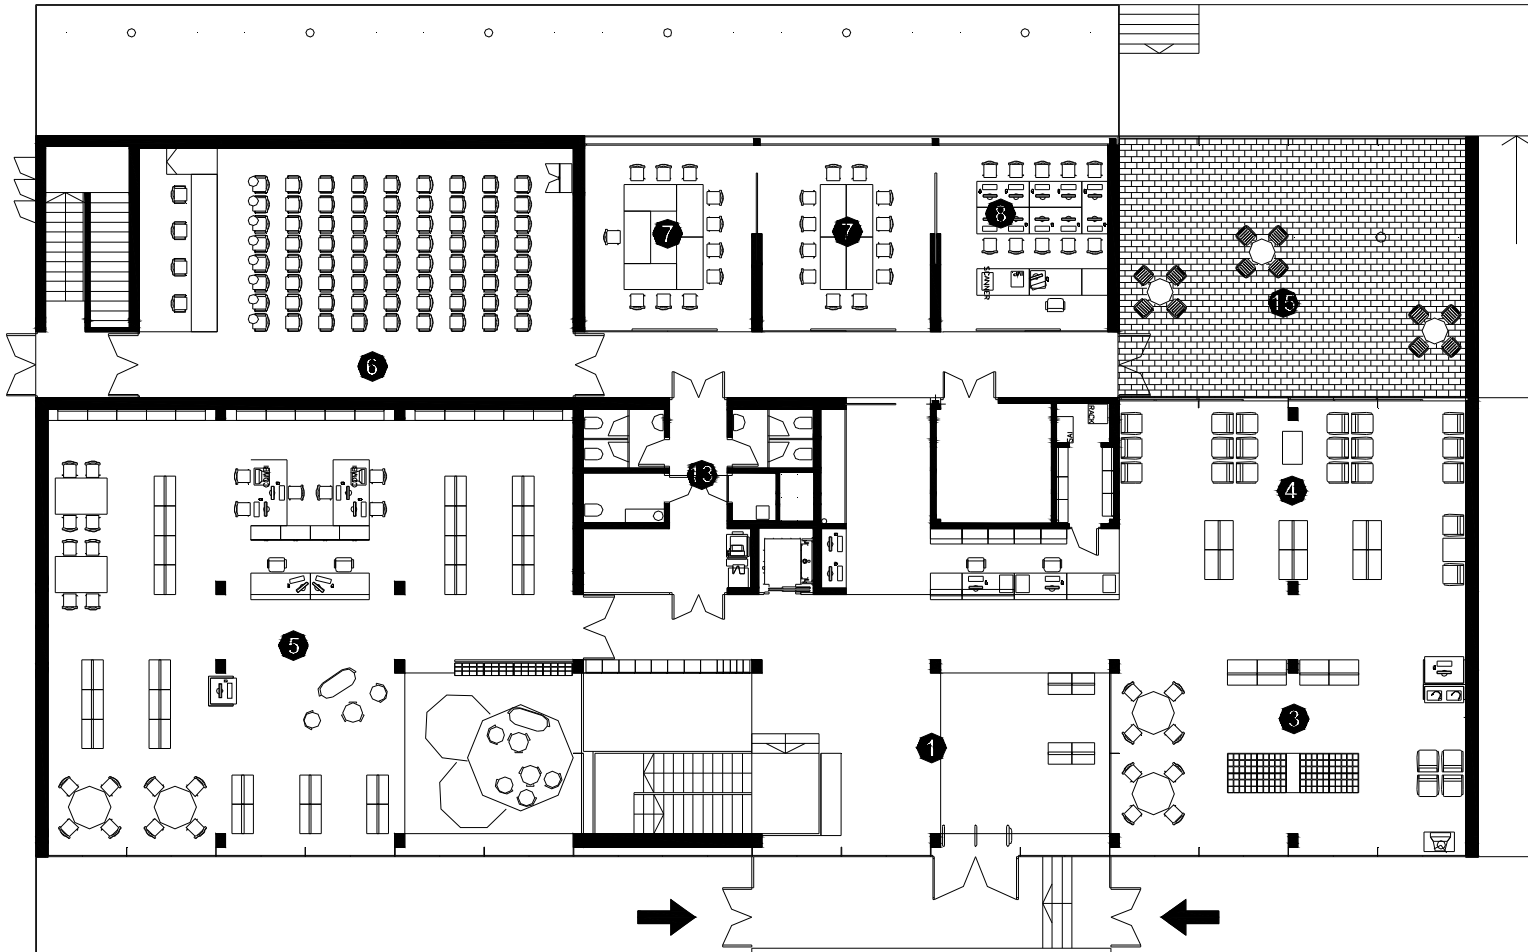

## VILANOVA I LA GELTRÚ

- **Superfície Útil:**  
1.580 m<sup>2</sup>
- **Superfície Construida:**  
1.730 m<sup>2</sup>
- **Arquitectes:**  
Josep Benedito

- 1 Àrea d'accés
- 2 Àrea d'informació i fons general
- 3 Àrea de música i imatge
- 4 Àrea de diaris i revistes
- 5 Àrea d'informació i fons infantil
- 6 Espai polivalent
- 7 Espai de suport
- 8 Espai de formació
- 9 Espai de treball intern
- 10 Despatx de direcció
- 11 Espai de descans de personal
- 12 Dipòsit documental
- 13 Sanitaris
- 14 Terrassa
- 15 Pati
- 16 Sala de reunions

Planta accés

- 1 Àrea d'accés
- 2 Àrea d'informació i fons general
- 3 Àrea de música i imatge
- 4 Àrea de diaris i revistes
- 5 Àrea d'informació i fons infantil
- 6 Espai polivalent
- 7 Espai de suport
- 8 Espai de formació
- 9 Espai de treball intern
- 10 Despatx de direcció
- 11 Espai de descans de personal
- 12 Dipòsit documental
- 13 Sanitaris
- 14 Terrassa
- 15 Pati
- 16 Sala de reunions

Planta superior