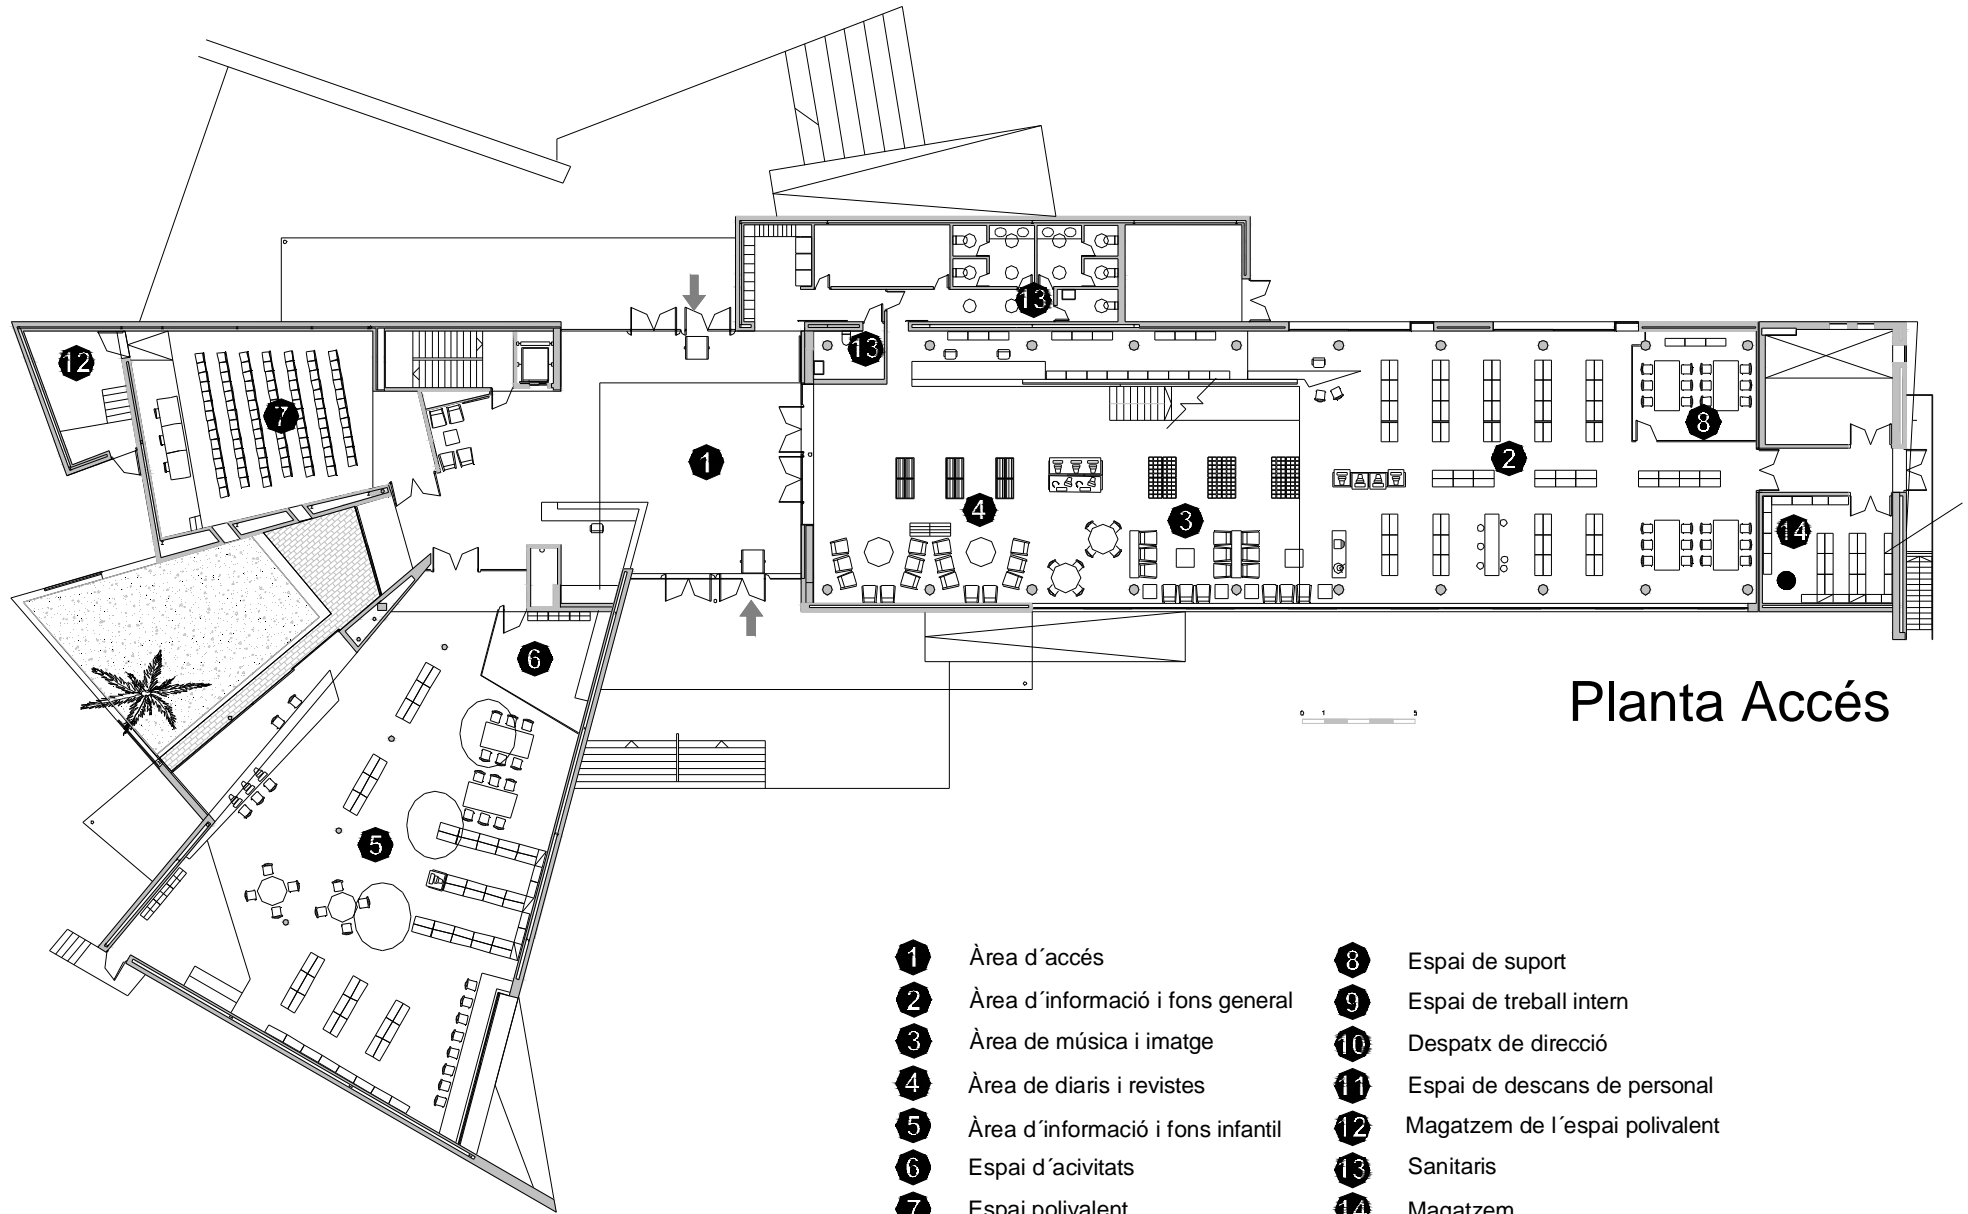

# BIBLIOTECA DE VILADECANS

## VILADECANS

- **Superfície Útil:**  
1.900 m<sup>2</sup>
- **Superfície Construïda:**  
2.106 m<sup>2</sup>
- **Arquitectes:**  
Ramon Sanabria i Ramon Artigues

Planta Accés

- |   |                                   |    |                                |
|---|-----------------------------------|----|--------------------------------|
| 1 | Àrea d'accés                      | 8  | Espai de suport                |
| 2 | Àrea d'informació i fons general  | 9  | Espai de treball intern        |
| 3 | Àrea de música i imatge           | 10 | Despatx de direcció            |
| 4 | Àrea de diaris i revistes         | 11 | Espai de descans de personal   |
| 5 | Àrea d'informació i fons infantil | 12 | Magatzem de l'espai polivalent |
| 6 | Espai d'activitats                | 13 | Sanitaris                      |
| 7 | Espai polivalent                  | 14 | Magatzem                       |

Planta Superior

- |   |                                   |    |                                |
|---|-----------------------------------|----|--------------------------------|
| 1 | Àrea d'accés                      | 8  | Espai de suport                |
| 2 | Àrea d'informació i fons general  | 9  | Espai de treball intern        |
| 3 | Àrea de música i imatge           | 10 | Despatx de direcció            |
| 4 | Àrea de diaris i revistes         | 11 | Espai de descans de personal   |
| 5 | Àrea d'informació i fons infantil | 12 | Magatzem de l'espai polivalent |
| 6 | Espai d'activitats                | 13 | Sanitaris                      |
| 7 | Espai polivalent                  | 14 | Magatzem                       |