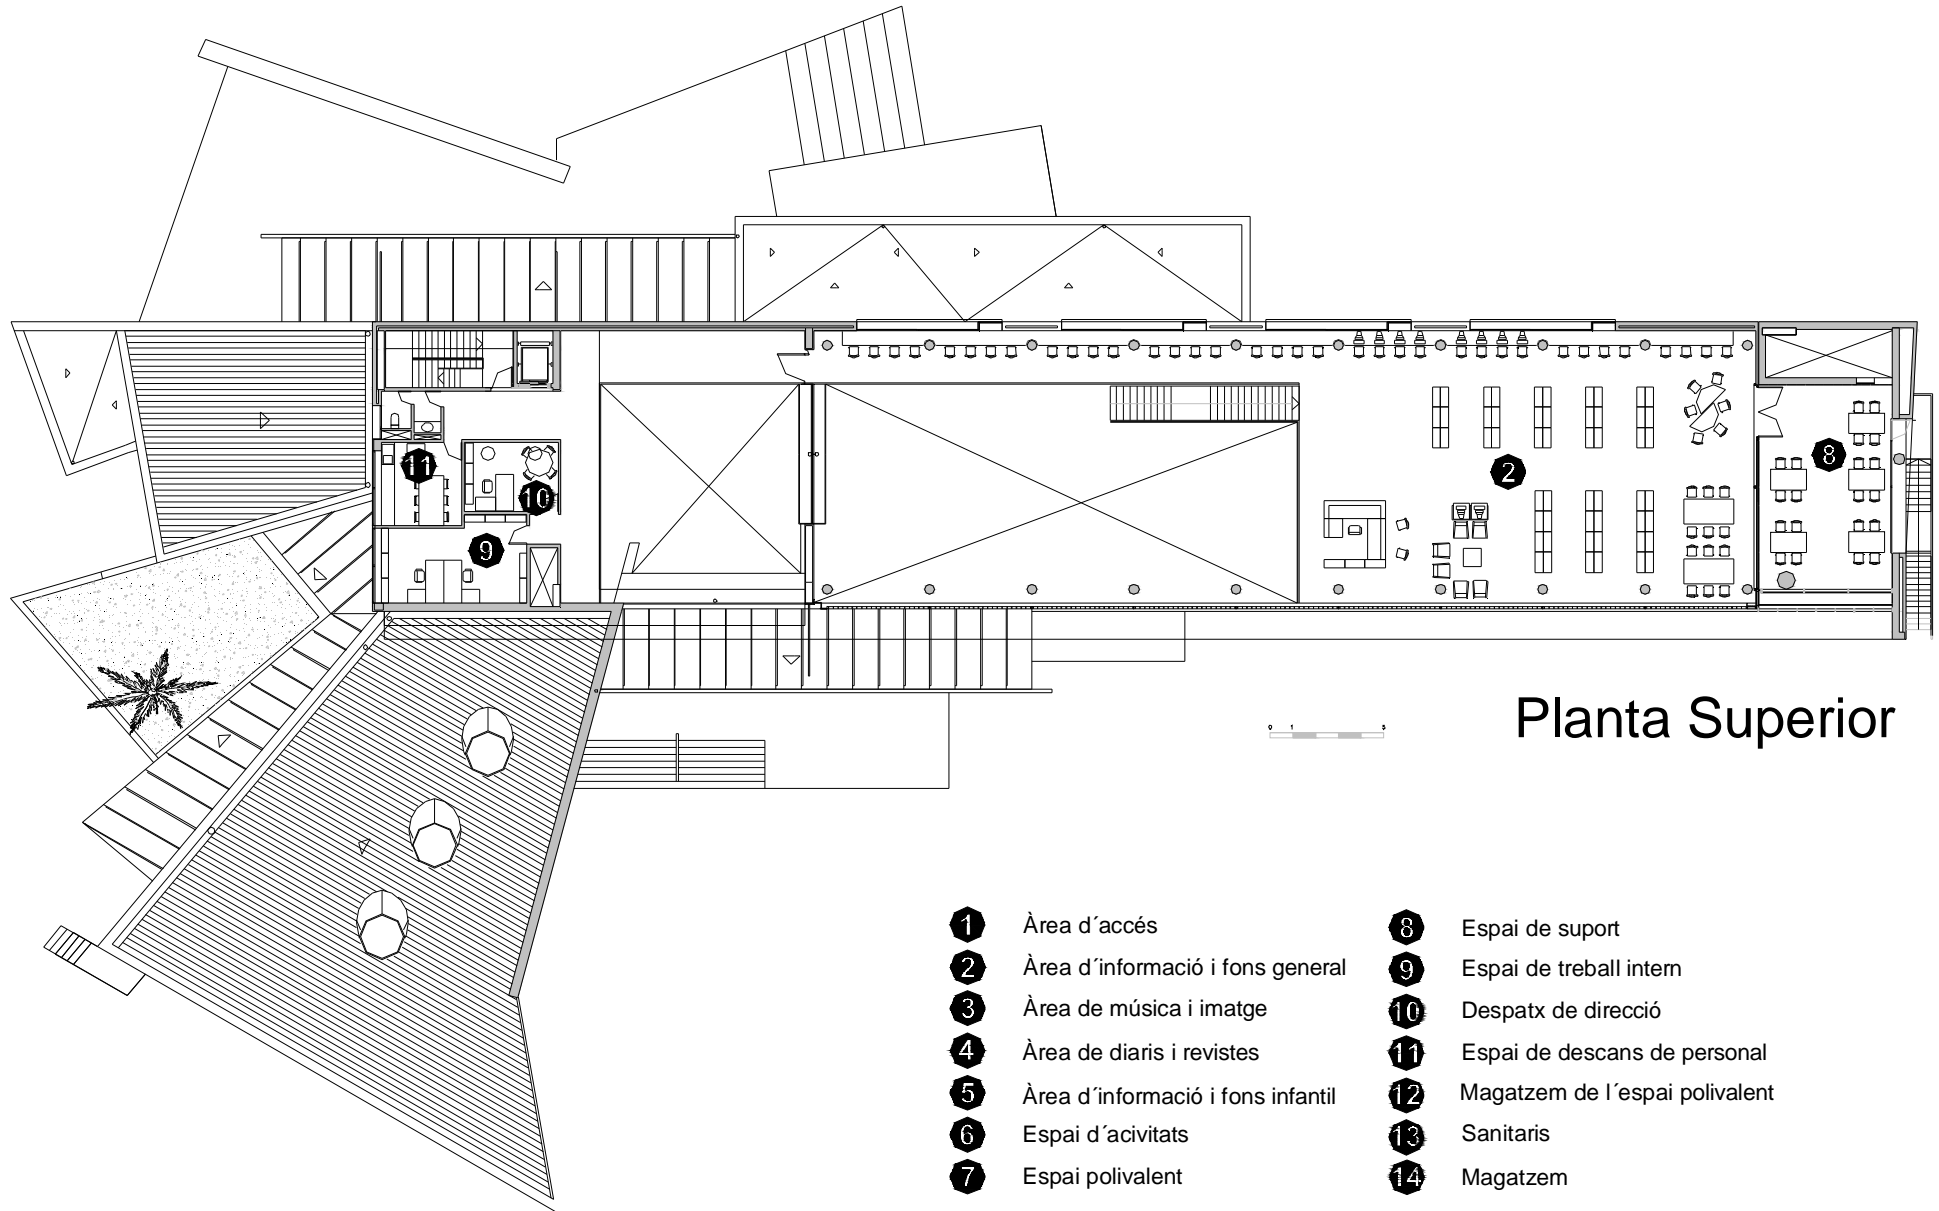

## VILADECANS

- **Superfície Útil:**  
1.900 m<sup>2</sup>
- **Superfície Construïda:**  
2.106 m<sup>2</sup>
- **Arquitectes:**  
Ramon Sanabria i Ramon Artigues

Planta Accés

- |   |                                   |    |                                |
|---|-----------------------------------|----|--------------------------------|
| 1 | Àrea d'accés                      | 8  | Espai de suport                |
| 2 | Àrea d'informació i fons general  | 9  | Espai de treball intern        |
| 3 | Àrea de música i imatge           | 10 | Despatx de direcció            |
| 4 | Àrea de diaris i revistes         | 11 | Espai de descans de personal   |
| 5 | Àrea d'informació i fons infantil | 12 | Magatzem de l'espai polivalent |
| 6 | Espai d'activitats                | 13 | Sanitaris                      |
| 7 | Espai polivalent                  | 14 | Magatzem                       |

Planta Superior

- |   |                                   |    |                                |
|---|-----------------------------------|----|--------------------------------|
| 1 | Àrea d'accés                      | 8  | Espai de suport                |
| 2 | Àrea d'informació i fons general  | 9  | Espai de treball intern        |
| 3 | Àrea de música i imatge           | 10 | Despatx de direcció            |
| 4 | Àrea de diaris i revistes         | 11 | Espai de descans de personal   |
| 5 | Àrea d'informació i fons infantil | 12 | Magatzem de l'espai polivalent |
| 6 | Espai d'activitats                | 13 | Sanitaris                      |
| 7 | Espai polivalent                  | 14 | Magatzem                       |