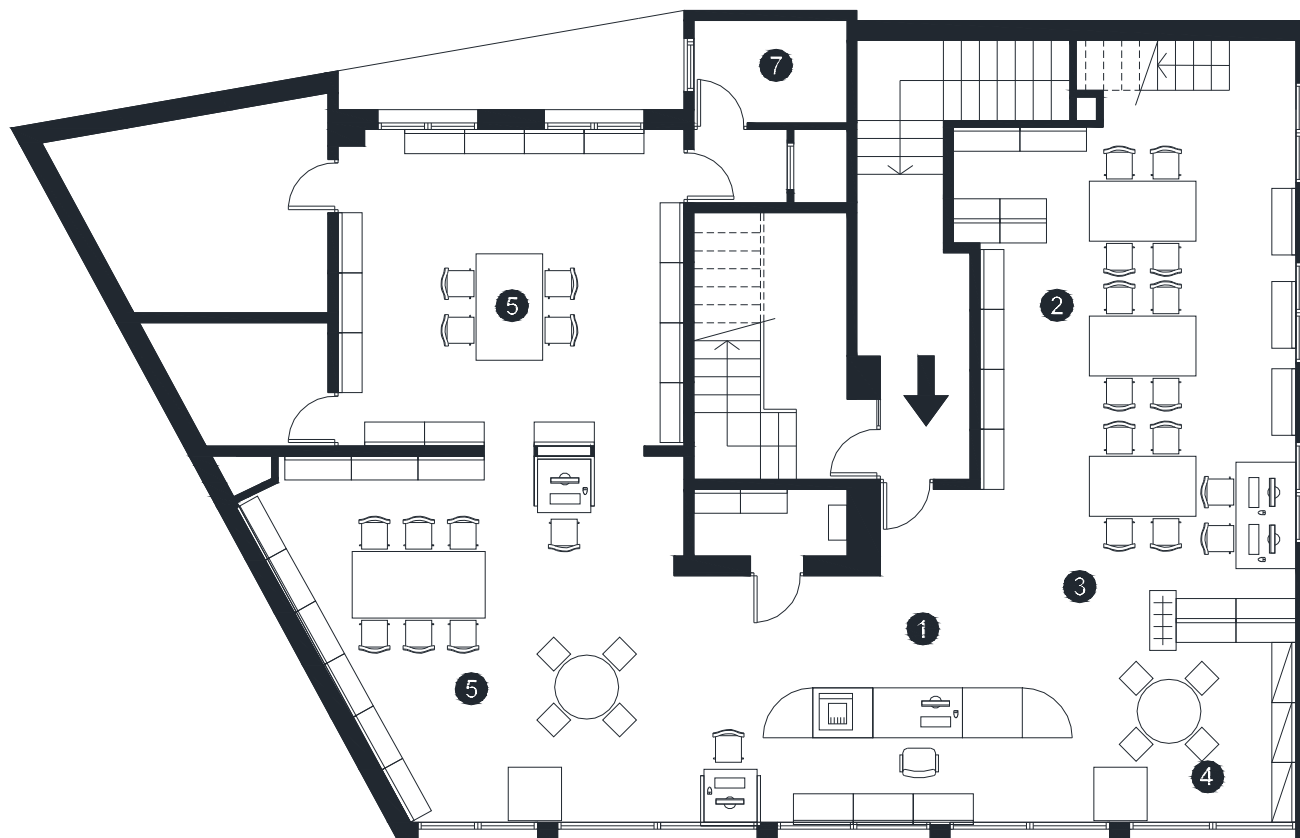

BIBLIOTECA JOSEP M. LÓPEZ PICÓ VALLIRANA

Superfície Útil:

220 m²

Superfície Construïda:

246 m²

- 1 Àrea d'accés
- 2 Àrea d'informació i fons general
- 3 Àrea de música i imatge
- 4 Àrea de diaris i revistes
- 5 Àrea d'informació i fons infantil
- 6 Espai de treball intern
- 7 Sanitaris
- 8 Magatzem

Planta accés

- ① Àrea d'accés
- ② Àrea d'informació i fons general
- ③ Àrea de música i imatge
- ④ Àrea de diaris i revistes
- ⑤ Àrea d'informació i fons infantil
- ⑥ Espai de treball intern
- ⑦ Sanitaris
- ⑧ Magatzem