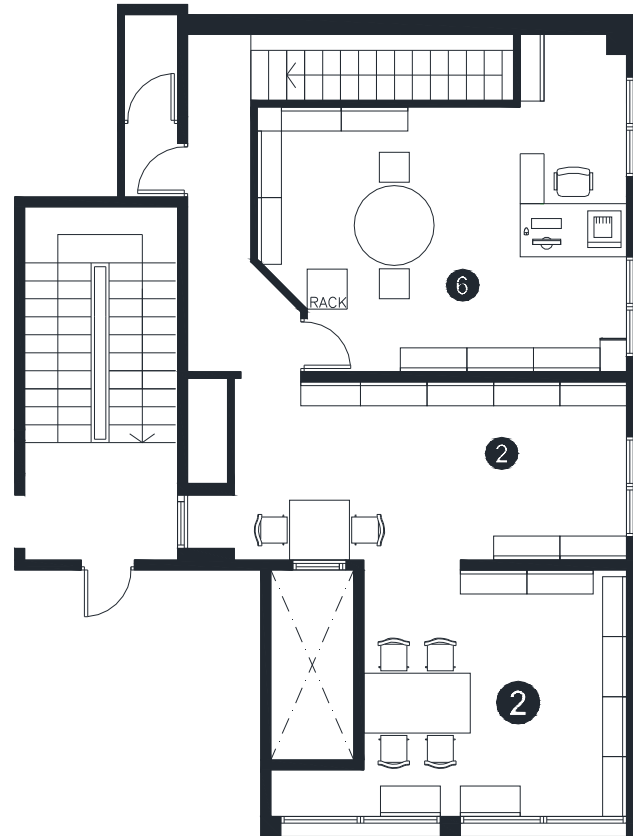

BIBLIOTECA JOSEP M. LÓPEZ PICÓ VALLIRANA

Superfície Útil:

220 m²

Superfície Construïda:

246 m²

- 1 Àrea d'accés
- 2 Àrea d'informació i fons general
- 3 Àrea de música i imatge
- 4 Àrea de diaris i revistes
- 5 Àrea d'informació i fons infantil
- 6 Espai de treball intern
- 7 Sanitaris
- 8 Magatzem

Planta accés

- ① Àrea d'accés
- ② Àrea d'informació i fons general
- ③ Àrea de música i imatge
- ④ Àrea de diaris i revistes
- ⑤ Àrea d'informació i fons infantil
- ⑥ Espai de treball intern
- ⑦ Sanitaris
- ⑧ Magatzem