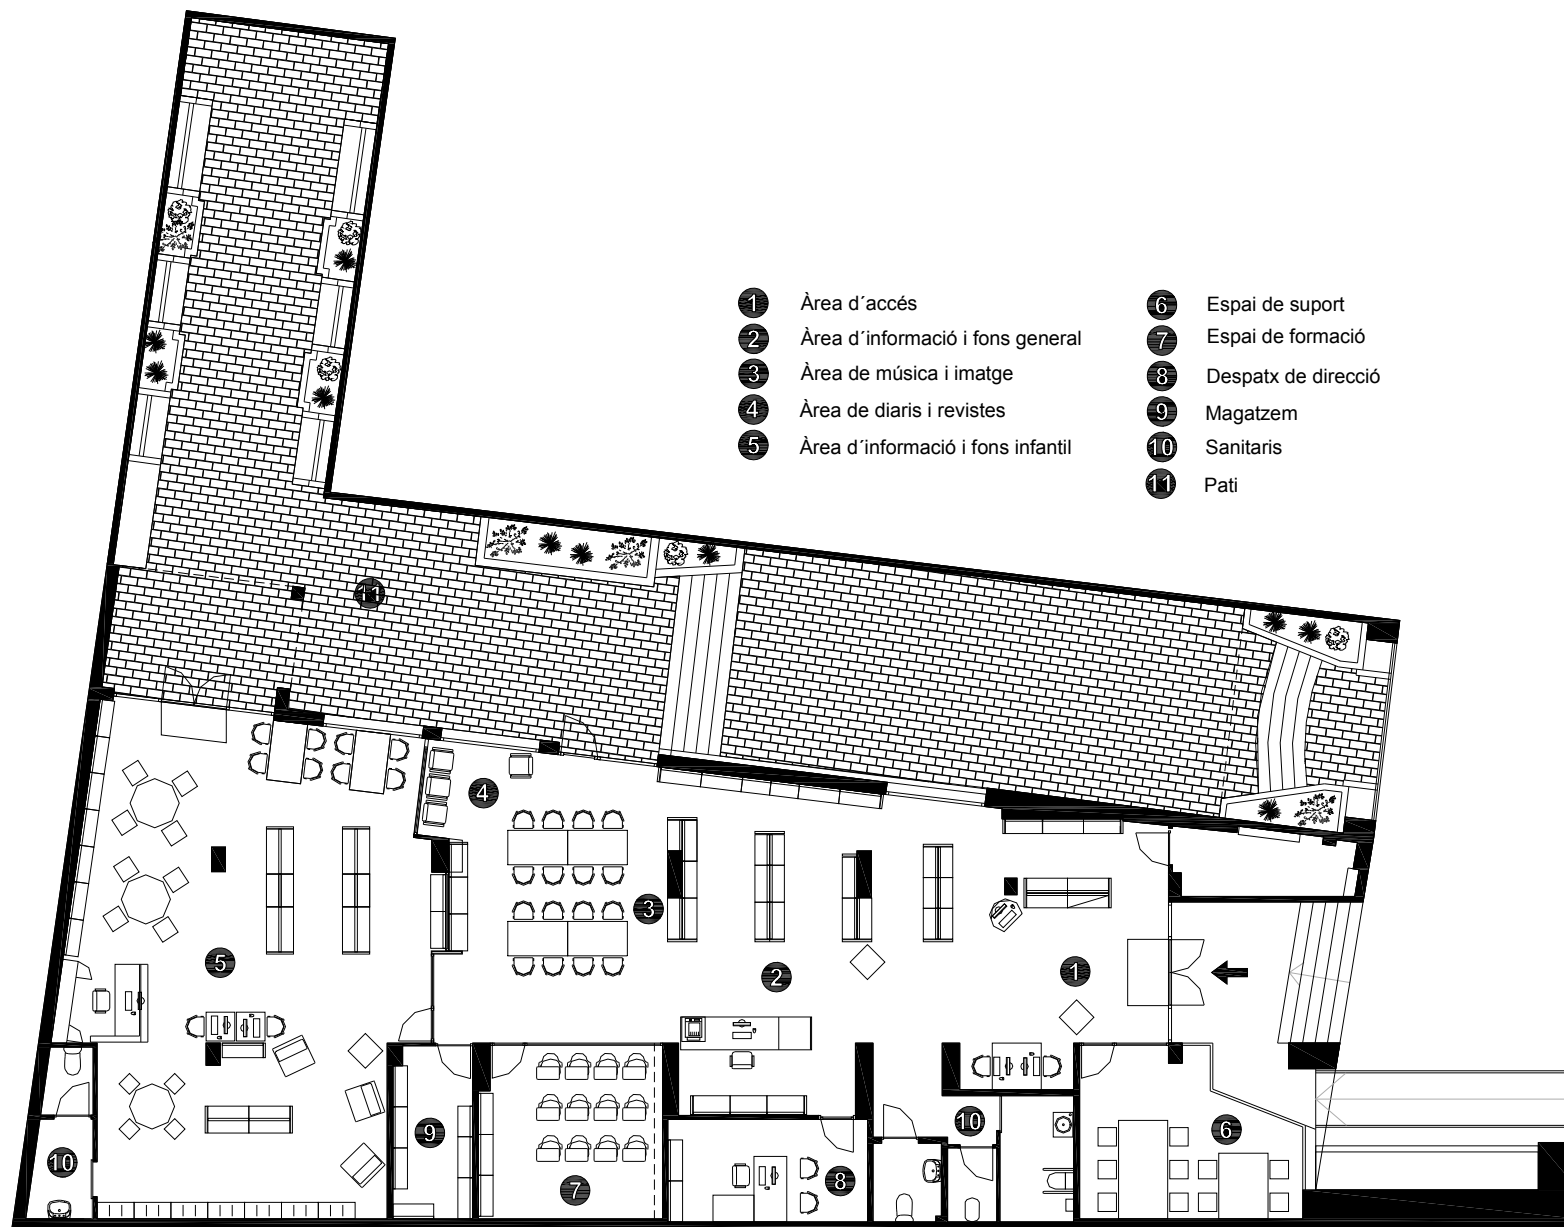

BIBLIOTECA JOSEP MARIA LÓPEZ-PICÓ VALLIRANA

Superfície Útil:
318 m²

Superfície Construïda:
358 m²

Arquitectes:
Victor Valls Prat

**Diputació
Barcelona**

Gerència de Serveis de Biblioteques

Comte d'Urgell, 187. 08036 Barcelona