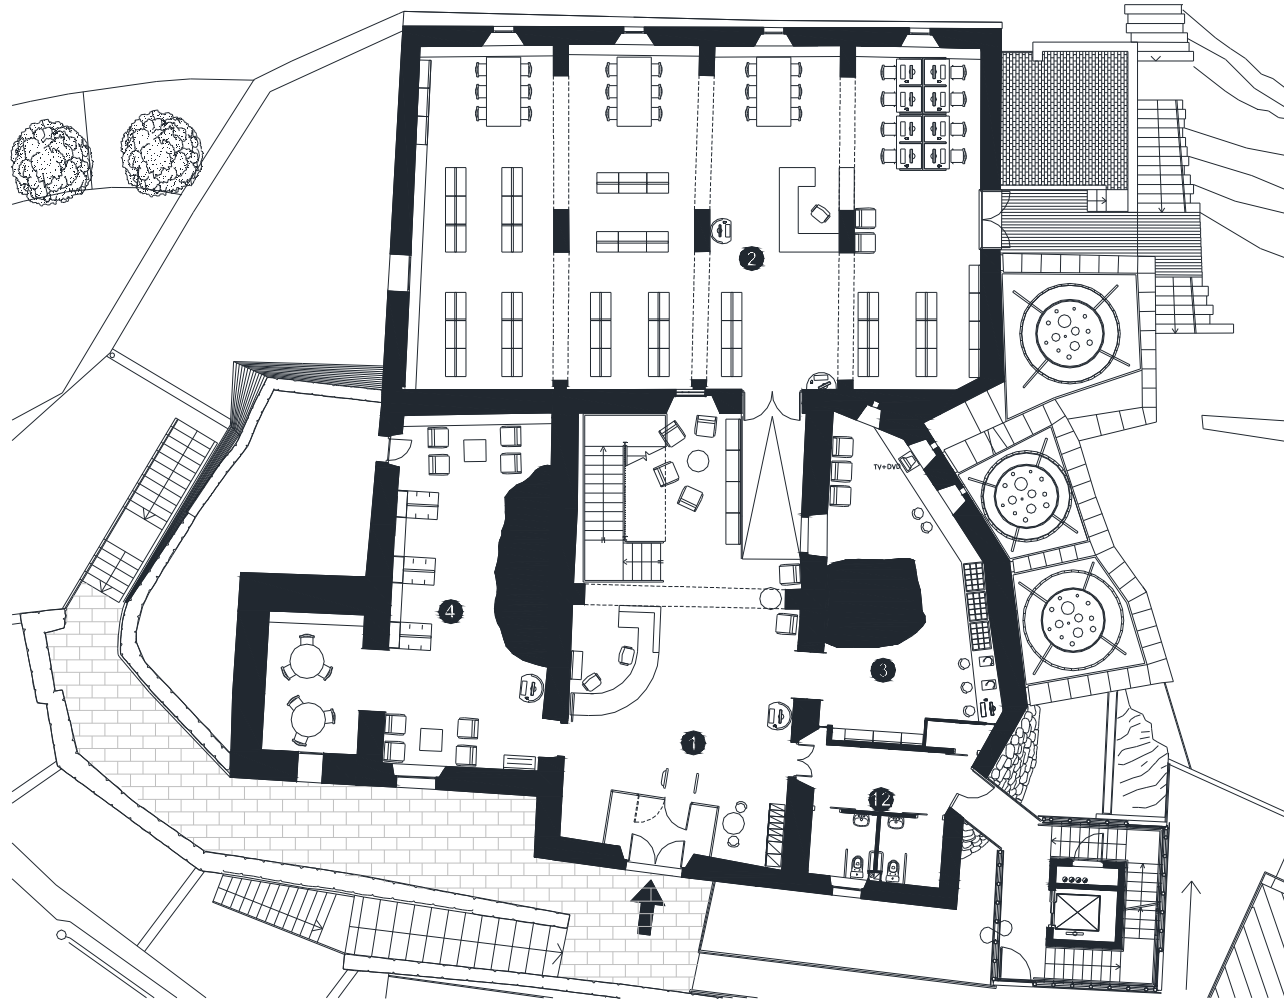

BIBLIOTECA EL CASTELL VACARISSES

Superfície Útil:

820 m²

Superfície Construïda:

1050 m²

Arquitectes:

Xavier Guitart

- 1 Àrea d'accés
- 2 Àrea d'informació i fons general
- 3 Àrea de música i imatge
- 4 Àrea de diaris i revistes
- 5 Àrea d'informació i fons infantil
- 6 Espai polivalent
- 7 Espai de suport
- 8 Espai de treball intern
- 9 Despatx de direcció
- 10 Espai de descans de personal
- 11 Magatzem
- 12 Sanitaris
- 13 Magatzem de l'espai polivalent

PLANTA INFERIOR

- 1 Àrea d'accés
- 2 Àrea d'informació i fons general
- 3 Àrea de música i imatge
- 4 Àrea de diaris i revistes
- 5 Àrea d'informació i fons infantil
- 6 Espai polivalent
- 7 Espai de suport
- 8 Espai de treball intern
- 9 Despatx de direcció
- 10 Espai de descans de personal
- 11 Magatzem
- 12 Sanitaris
- 13 Magatzem de l'espai polivalent

PLANTA ACCÉS

- 1 Àrea d'accés
- 2 Àrea d'informació i fons general
- 3 Àrea de música i imatge
- 4 Àrea de diaris i revistes
- 5 Àrea d'informació i fons infantil
- 6 Espai polivalent
- 7 Espai de suport
- 8 Espai de treball intern
- 9 Despatx de direcció
- 10 Espai de descans de personal
- 11 Magatzem
- 12 Sanitaris
- 13 Magatzem de l'espai polivalent