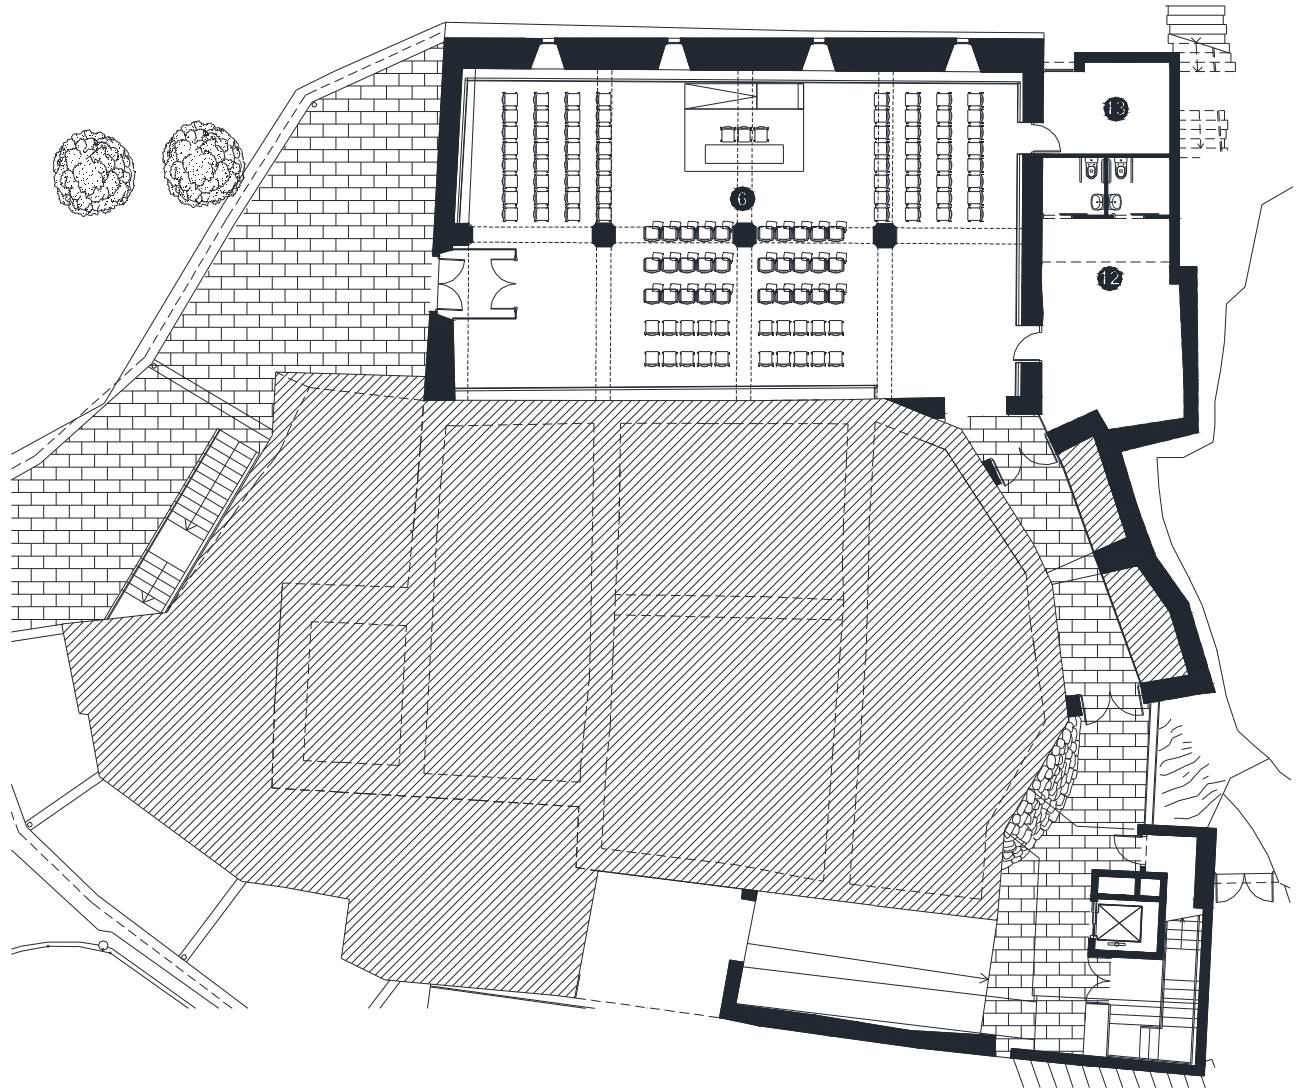

BIBLIOTECA EL CASTELL VACARISSES

Superfície Útil:

820 m²

Superfície Construïda:

1050 m²

Arquitectes:

Xavier Guitart

- 1 Àrea d'accés
- 2 Àrea d'informació i fons general
- 3 Àrea de música i imatge
- 4 Àrea de diaris i revistes
- 5 Àrea d'informació i fons infantil
- 6 Espai polivalent
- 7 Espai de suport
- 8 Espai de treball intern
- 9 Despatx de direcció
- 10 Espai de descans de personal
- 11 Magatzem
- 12 Sanitaris
- 13 Magatzem de l'espai polivalent

PLANTA INFERIOR

- 1 Àrea d'accés
- 2 Àrea d'informació i fons general
- 3 Àrea de música i imatge
- 4 Àrea de diaris i revistes
- 5 Àrea d'informació i fons infantil
- 6 Espai polivalent
- 7 Espai de suport
- 8 Espai de treball intern
- 9 Despatx de direcció
- 10 Espai de descans de personal
- 11 Magatzem
- 12 Sanitaris
- 13 Magatzem de l'espai polivalent

PLANTA ACCÉS

- 1 Àrea d'accés
- 2 Àrea d'informació i fons general
- 3 Àrea de música i imatge
- 4 Àrea de diaris i revistes
- 5 Àrea d'informació i fons infantil
- 6 Espai polivalent
- 7 Espai de suport
- 8 Espai de treball intern
- 9 Despatx de direcció
- 10 Espai de descans de personal
- 11 Magatzem
- 12 Sanitaris
- 13 Magatzem de l'espai polivalent