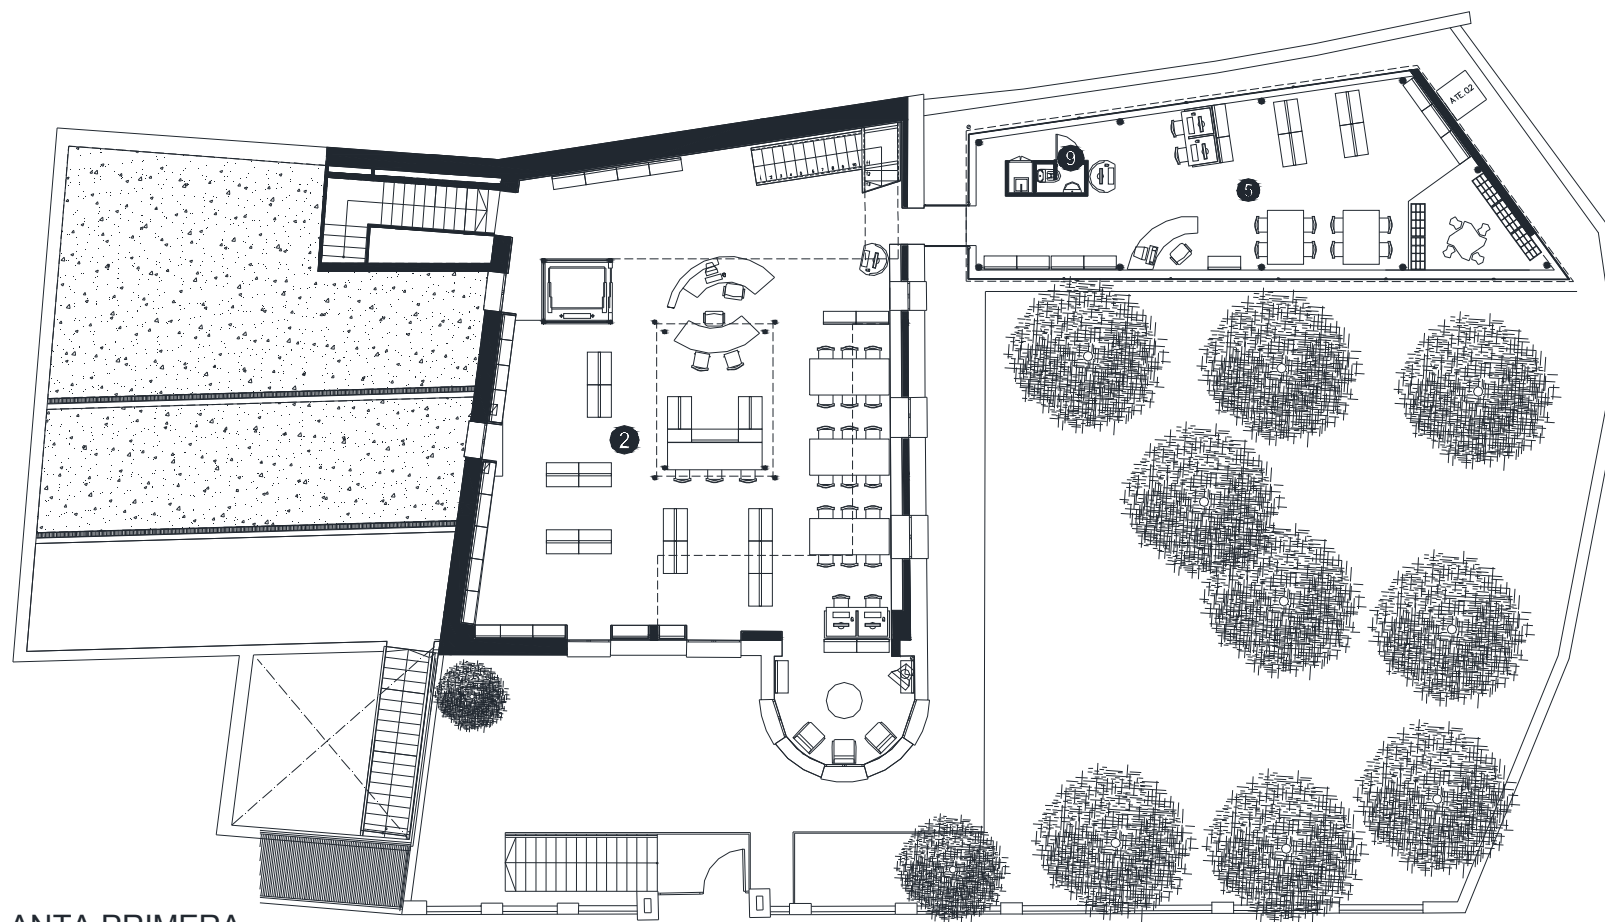

BIBLIOTECA MUNICIPAL POMPEU FABRA TORRELLES DE LLOBREGAT

Superfície Útil:

653 m²

Superfície Construïda:

699 m²

Arquitectes:

Projecte: Jordi Navarro

Direcció d'obra: Alba Vinyeta i

Carles Campanyà

PLANTA ACCÉS

- | | | | |
|---|-----------------------------------|---|------------------------------|
| 1 | Àrea d'accés | 6 | Espai polivalent |
| 2 | Àrea d'informació i fons general | 7 | Espai de treball intern |
| 3 | Àrea de música i imatge | 8 | Espai de descans de personal |
| 4 | Àrea de diaris i revistes | 9 | Sanitaris |
| 5 | Àrea d'informació i fons infantil | | |

PLANTA PRIMERA

- | | | | |
|---|-----------------------------------|---|------------------------------|
| 1 | Àrea d'accés | 6 | Espai polivalent |
| 2 | Àrea d'informació i fons general | 7 | Espai de treball intern |
| 3 | Àrea de música i imatge | 8 | Espai de descans de personal |
| 4 | Àrea de diaris i revistes | 9 | Sanitaris |
| 5 | Àrea d'informació i fons infantil | | |

PLANTA SEGONA

- | | | | |
|---|-----------------------------------|---|------------------------------|
| 1 | Àrea d'accés | 6 | Espai polivalent |
| 2 | Àrea d'informació i fons general | 7 | Espai de treball intern |
| 3 | Àrea de música i imatge | 8 | Espai de descans de personal |
| 4 | Àrea de diaris i revistes | 9 | Sanitaris |
| 5 | Àrea d'informació i fons infantil | | |