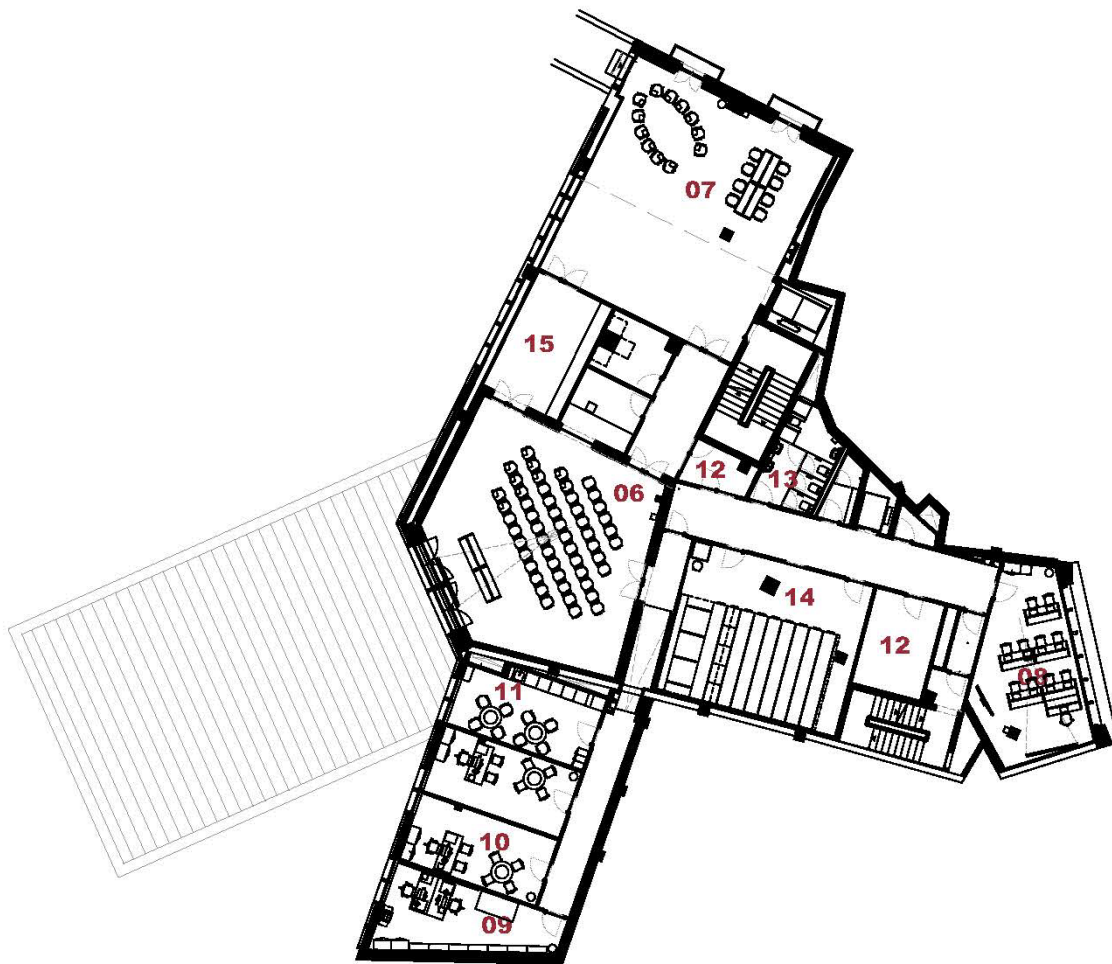

Biblioteca Segimón Serrallonga Torelló

Superfície útil: 1,046 m²
Superfície construïda: 1,203 m²
Arquitectes: JAS - Julià arquitectes associats S.L.

Planta accés

- 01** Àrea d'accés
- 02** Àrea de fons general
- 03** Àrea de música i imatge
- 04** Àrea de diaris i revistes
- 05** Àrea infantil
- 06** Espai polivalent
- 07** Espai de suport
- 08** Espai de formació
- 09** Espai de treball intern
- 10** Despatx de direcció
- 11** Espai de descans de personal
- 12** Magatzem logístic
- 13** Sanitaris
- 14** Dipòsit documental
- 15** Magatzem de l'espai polivalent
- 16** Espai jove

- 01 Àrea d'accés
- 02 Àrea de fons general
- 03 Àrea de música i imatge
- 04 Àrea de diaris i revistes
- 05 Àrea infantil
- 06 Espai polivalent
- 07 Espai de suport
- 08 Espai de formació
- 09 Espai de treball intern
- 10 Despatx de direcció
- 11 Espai de descans de personal
- 12 Magatzem logístic
- 13 Sanitaris
- 14 Dipòsit documental
- 15 Magatzem de l'espai polivalent
- 16 Espai jove

Planta superior