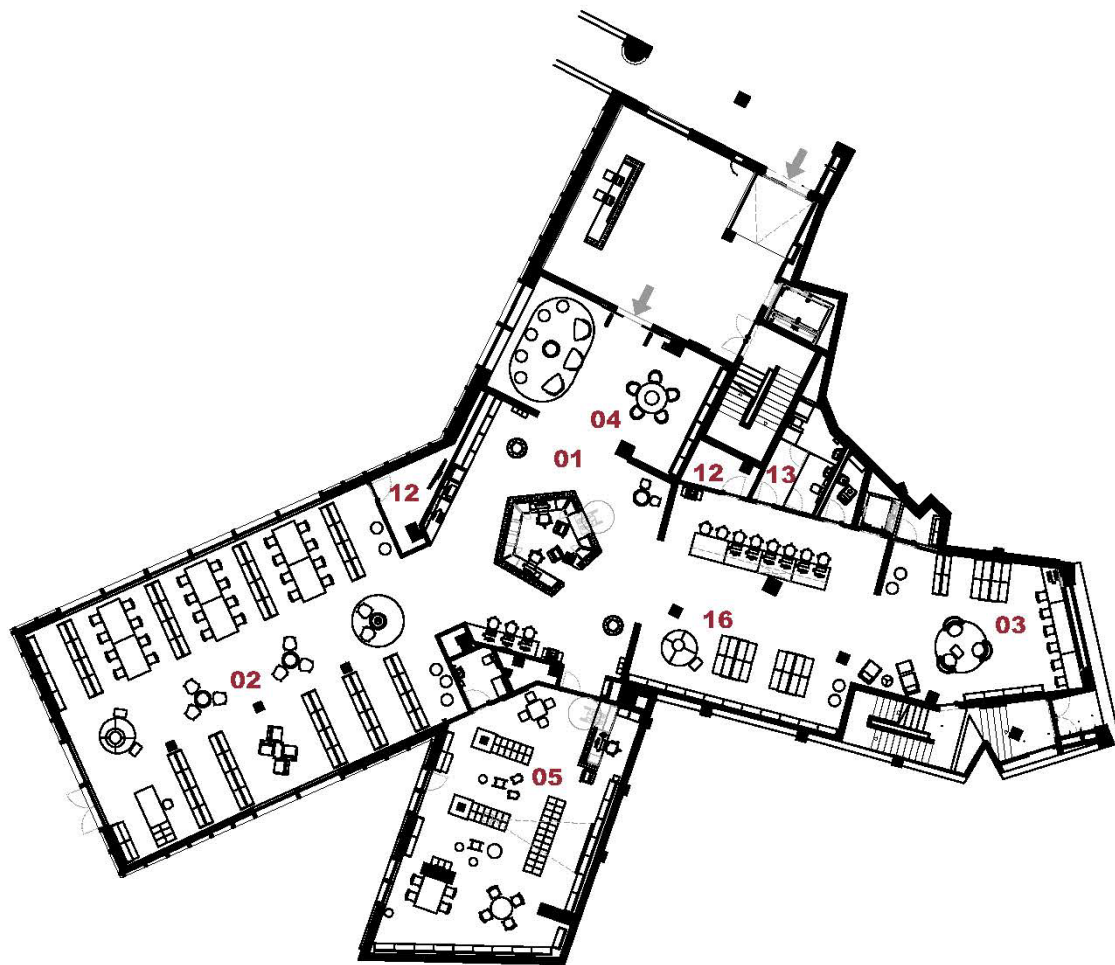

Biblioteca Segimón Serrallonga Torelló

Superfície útil: 1,046 m²
Superfície construïda: 1,203 m²
Arquitectes: JAS - Julià arquitectes associats S.L.

Planta accés

- 01** Àrea d'accés
- 02** Àrea de fons general
- 03** Àrea de música i imatge
- 04** Àrea de diaris i revistes
- 05** Àrea infantil
- 06** Espai polivalent
- 07** Espai de suport
- 08** Espai de formació
- 09** Espai de treball intern
- 10** Despatx de direcció
- 11** Espai de descans de personal
- 12** Magatzem logístic
- 13** Sanitaris
- 14** Dipòsit documental
- 15** Magatzem de l'espai polivalent
- 16** Espai jove

- 01 Àrea d'accés
- 02 Àrea de fons general
- 03 Àrea de música i imatge
- 04 Àrea de diaris i revistes
- 05 Àrea infantil
- 06 Espai polivalent
- 07 Espai de suport
- 08 Espai de formació
- 09 Espai de treball intern
- 10 Despatx de direcció
- 11 Espai de descans de personal
- 12 Magatzem logístic
- 13 Sanitaris
- 14 Dipòsit documental
- 15 Magatzem de l'espai polivalent
- 16 Espai jove

Planta superior