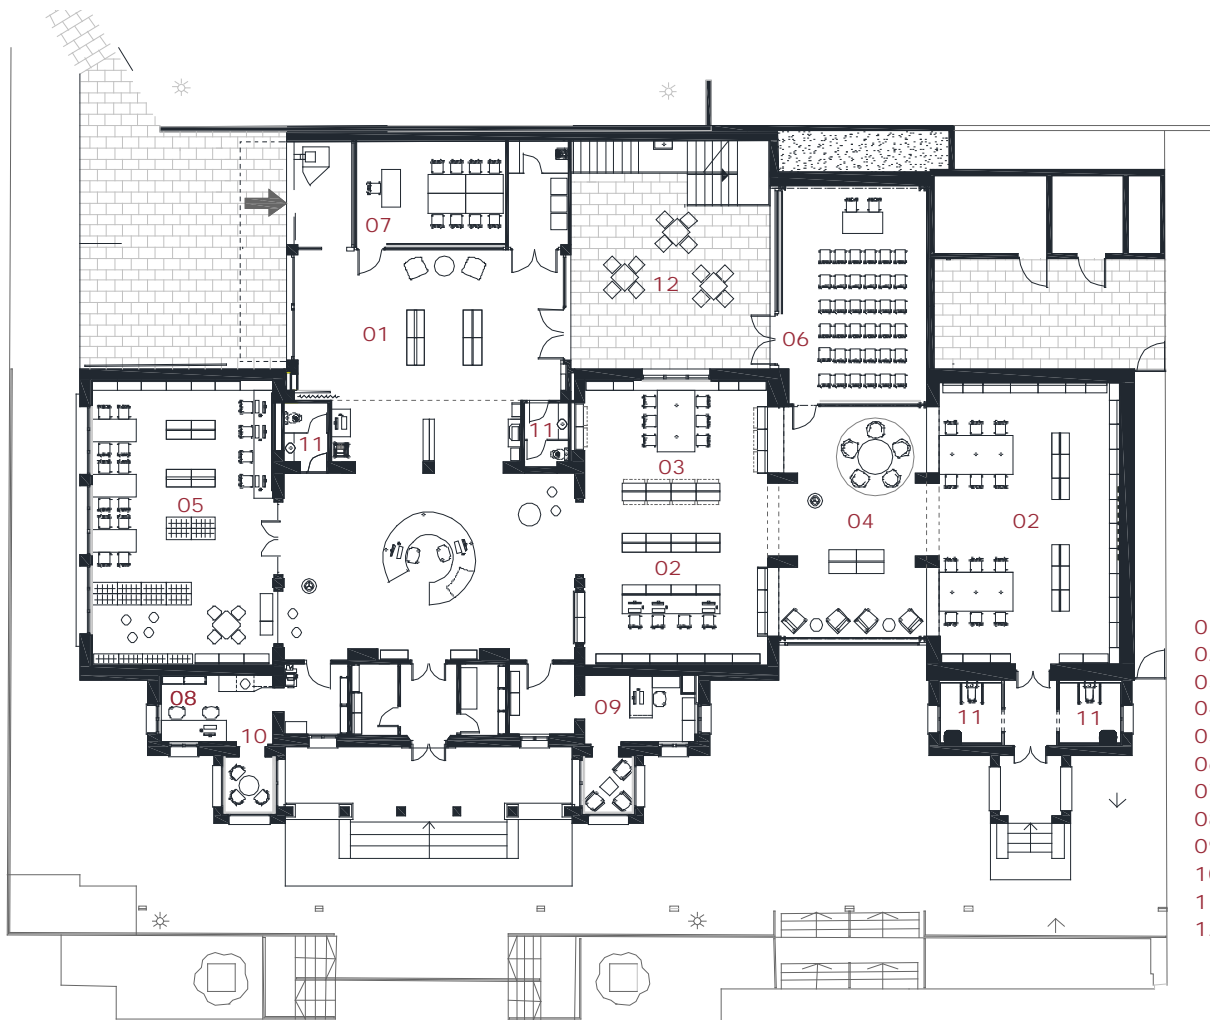

Biblioteca Caterina Figueras

Tona

Superfície útil: 584m²

Superfície construïda: 795m²

Arquitectes: Josep M^o Claparol - Pep Padrós

- 01 Àrea d'accés
- 02 Àrea de fons general
- 03 Àrea de música i imatge
- 04 Àrea de diaris i revistes
- 05 Àrea infantil
- 06 Espai polivalent
- 07 Espai de suport
- 08 Espai de treball intern
- 09 Despatx de direcció
- 10 Espai de descans de personal
- 11 Sanitaris
- 12 Pati