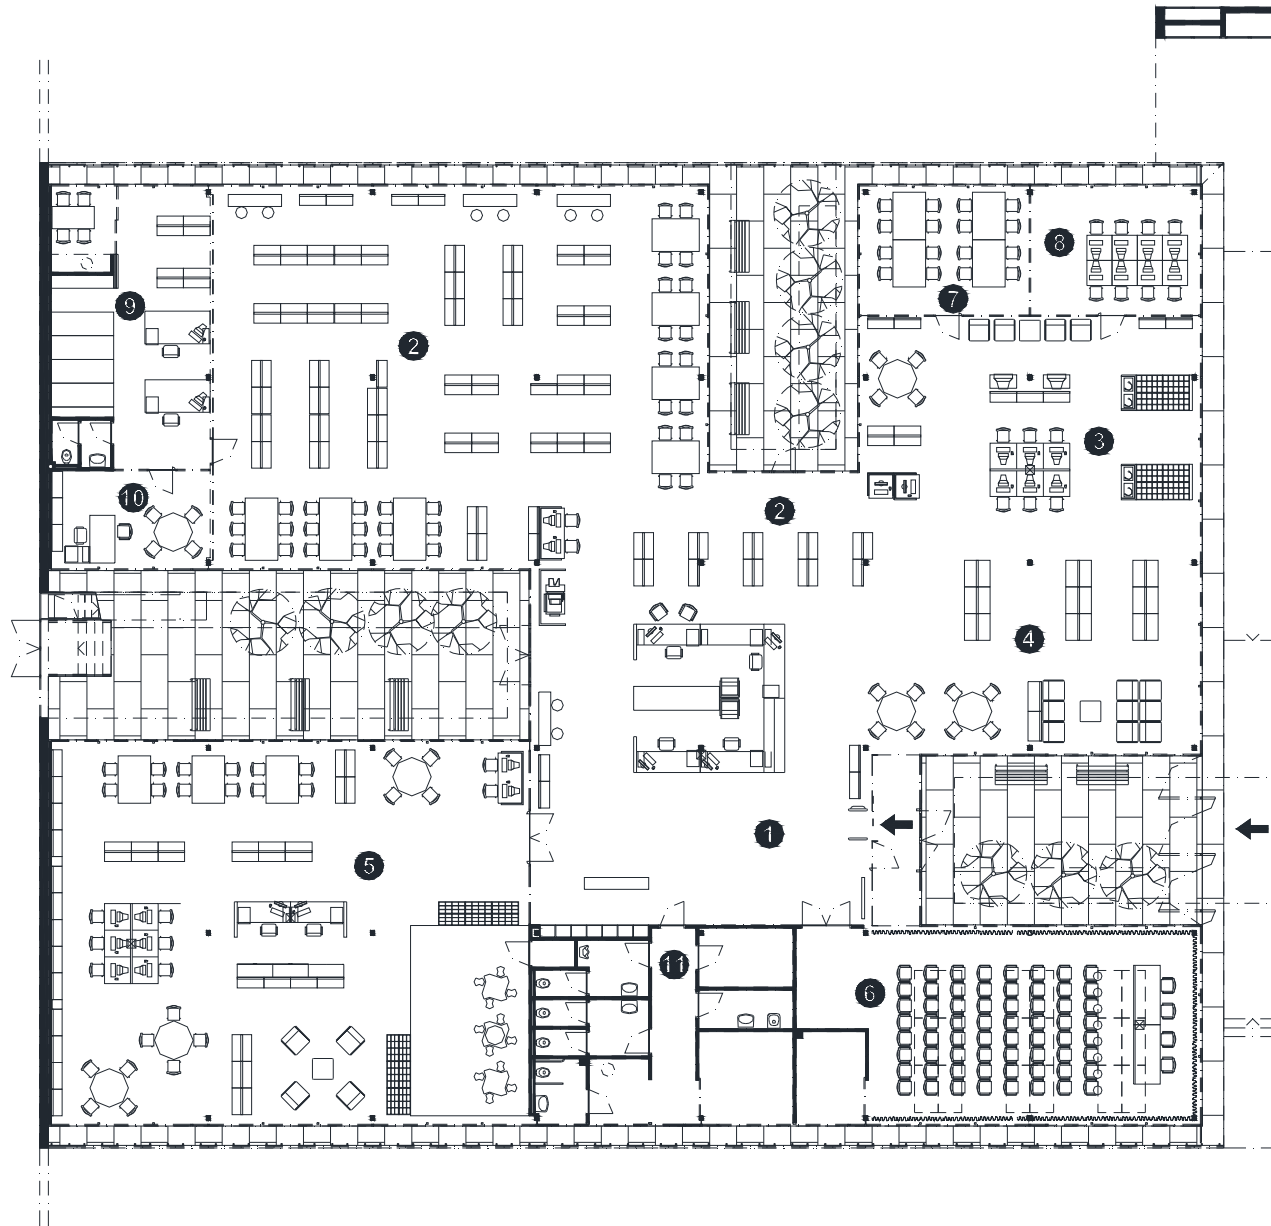

BIBLIOTECA DISTRICTE 6 TERRASSA

Superfície Útil:

1.001 m²

Superfície Construïda:

1.395 m²

Arquitectes:

Marius Quintana i Joan Arias

- 1 Àrea d'accés
- 2 Àrea d'informació i fons general
- 3 Àrea de música i imatge
- 4 Àrea de diaris i revistes
- 5 Àrea d'informació i fons infantil
- 6 Espai polivalent
- 7 Espai de suport
- 8 Espai de formació
- 9 Espai de treball intern
- 10 Despatx de direcció
- 11 Sanitaris