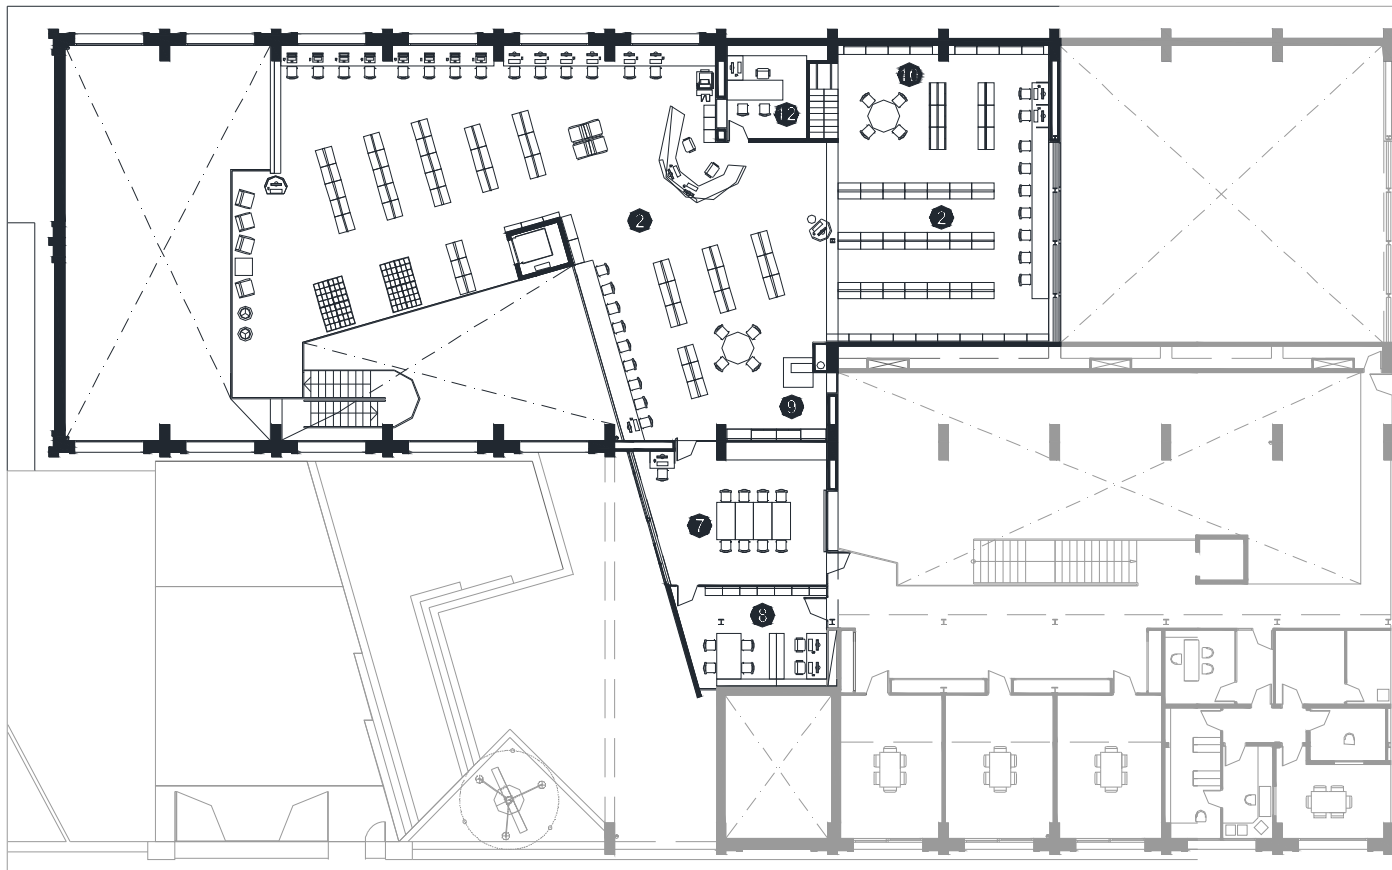

BIBLIOTECA ANTONI PLADEVALL I FONT TARADELL

- **Superfície Útil:**
948 m²
- **Superfície Construïda:**
1032 m²
- **Arquitectes:**
Àngel Biurrun

- 1 Àrea d'accés
- 2 Àrea d'informació i fons general
- 3 Àrea de música i imatge
- 4 Àrea de diaris i revistes
- 5 Àrea d'informació i fons infantil
- 6 Espai polivalent
- 7 Espai de suport
- 8 Arxiu fotogràfic
- 9 Fons especial
- 10 Fons Antoni Pladevall
- 11 Espai de treball intern
- 12 Despatx de direcció
- 13 Bar
- 14 Sanitaris

PLANTA ACCÉS

- 1 Àrea d'accés
- 2 Àrea d'informació i fons general
- 3 Àrea de música i imatge
- 4 Àrea de diaris i revistes
- 5 Àrea d'informació i fons infantil
- 6 Espai polivalent
- 7 Espai de suport
- 8 Arxiu fotogràfic
- 9 Fons especial
- 10 Fons Antoni Pladevall
- 11 Espai de treball intern
- 12 Despatx de direcció
- 13 Bar
- 14 Sanitaris

PLANTA SUPERIOR