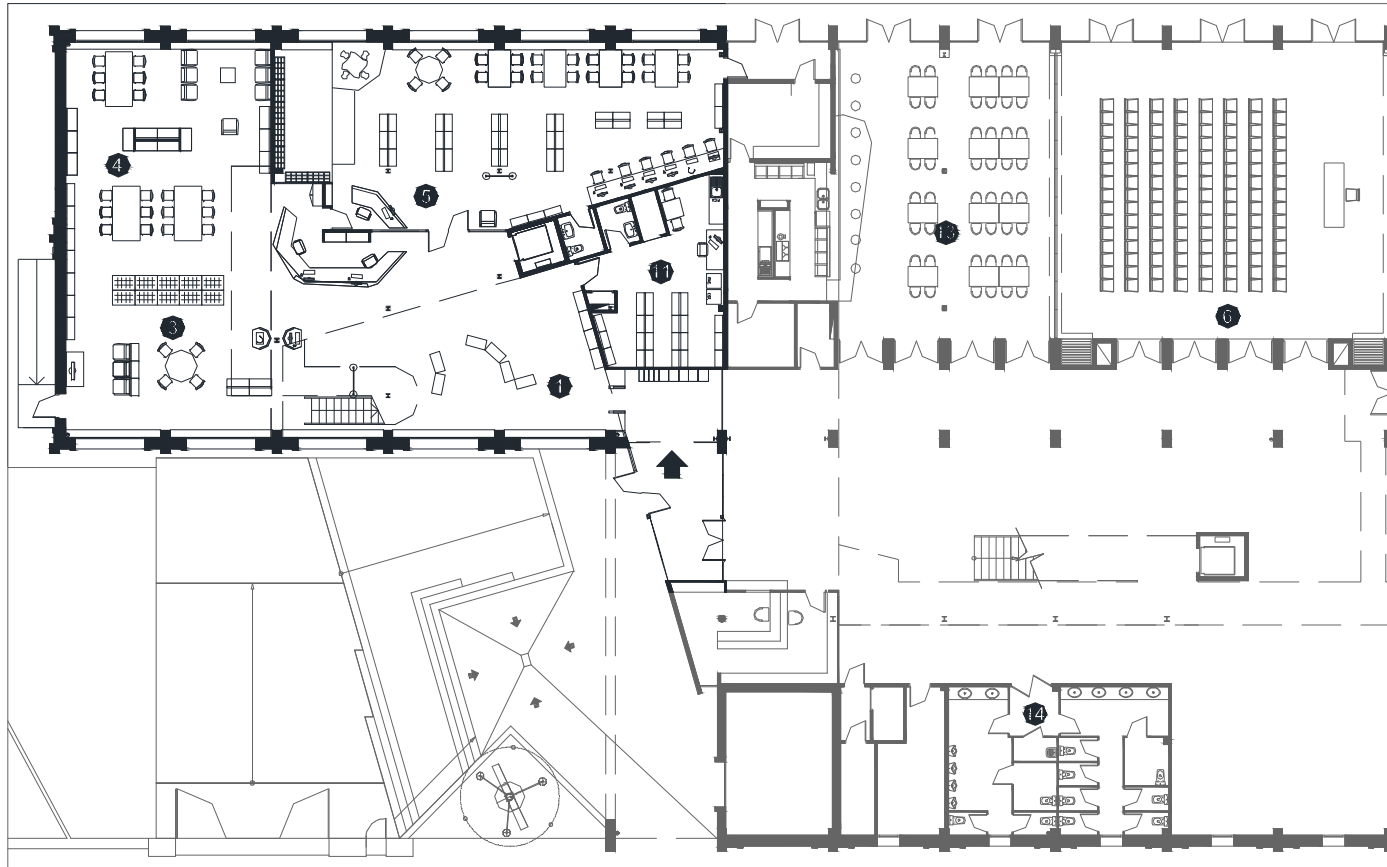

BIBLIOTECA ANTONI PLADEVALL I FONT TARADELL

- **Superfície Útil:**
948 m²
- **Superfície Construïda:**
1032 m²
- **Arquitectes:**
Àngel Biurrun

- 1 Àrea d'accés
- 2 Àrea d'informació i fons general
- 3 Àrea de música i imatge
- 4 Àrea de diaris i revistes
- 5 Àrea d'informació i fons infantil
- 6 Espai polivalent
- 7 Espai de suport
- 8 Arxiu fotogràfic
- 9 Fons especial
- 10 Fons Antoni Pladevall
- 11 Espai de treball intern
- 12 Despatx de direcció
- 13 Bar
- 14 Sanitaris

PLANTA ACCÉS

- 1 Àrea d'accés
- 2 Àrea d'informació i fons general
- 3 Àrea de música i imatge
- 4 Àrea de diaris i revistes
- 5 Àrea d'informació i fons infantil
- 6 Espai polivalent
- 7 Espai de suport
- 8 Arxiu fotogràfic
- 9 Fons especial
- 10 Fons Antoni Pladevall
- 11 Espai de treball intern
- 12 Despatx de direcció
- 13 Bar
- 14 Sanitaris

PLANTA SUPERIOR