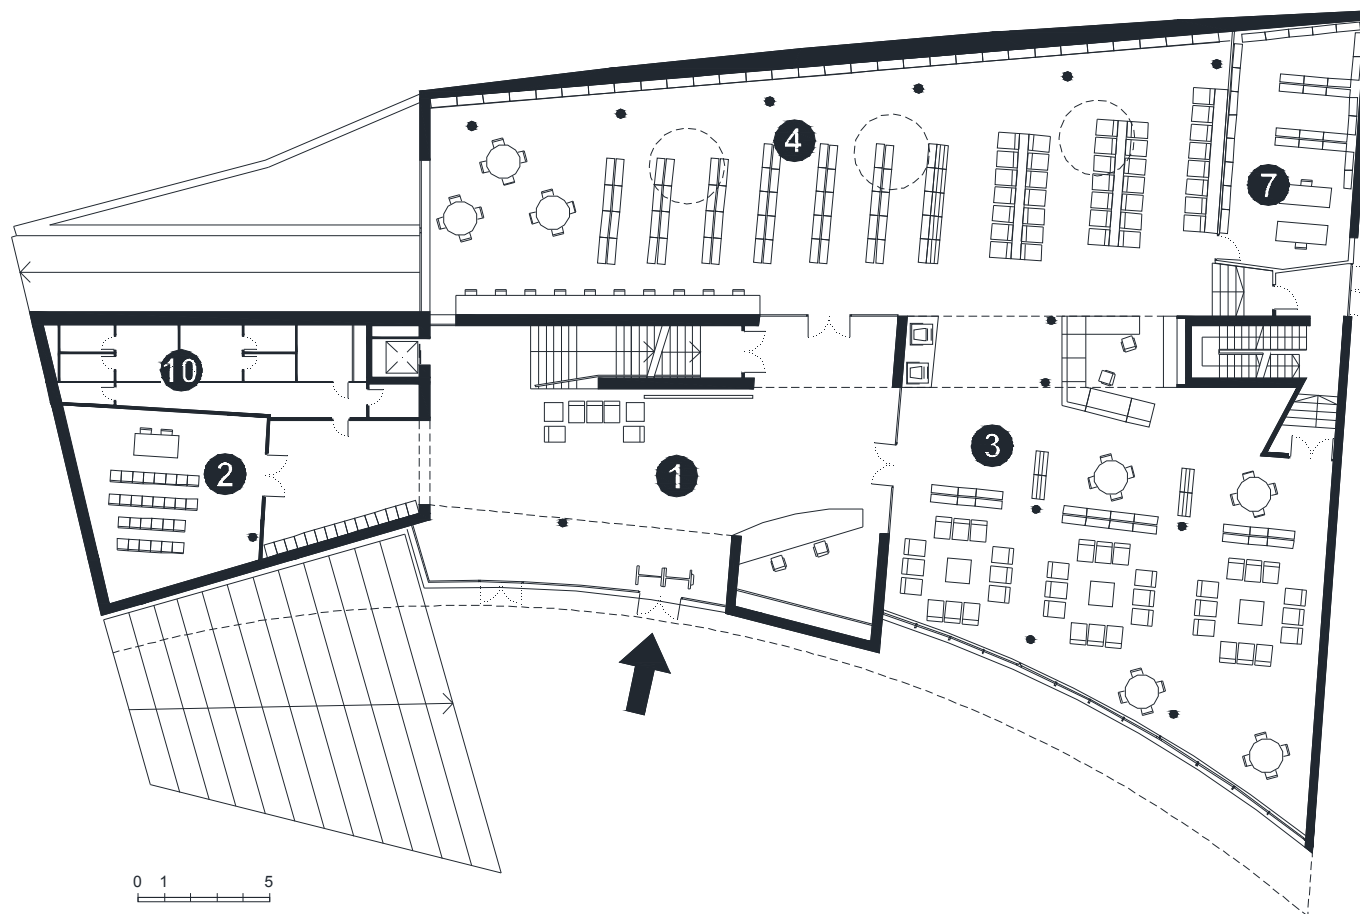

## **BIBLIOTECA CENTRAL SANTA COLOMA DE GRAMENET**

**Superfície Útil:**

2.120 m<sup>2</sup>

**Superfície Construïda:**

2.710 m<sup>2</sup>

**Arquitectes:**

Artigues & Sanabria Arquitectes

- 1 Vestíbul
- 2 Sala d'actes
- 3 Revistes i Música
- 4 Àrea General
- 5 Àrea Infantil
- 6 Sala d'Estudi
- 7 Despatx
- 8 Zona descans personal
- 9 Magatzem
- 10 Sanitaris

0 1 5

Planta Soterrani

- 1 Vestíbul
- 2 Sala d'actes
- 3 Revistes i Música
- 4 Àrea General
- 5 Àrea Infantil
- 6 Sala d'Estudi
- 7 Despatx
- 8 Zona descans personal
- 9 Magatzem
- 10 Sanitaris

Planta Accés

- 1 Vestíbul
- 2 Sala d'actes
- 3 Revistes i Música
- 4 Àrea General
- 5 Àrea Infantil
- 6 Sala d'Estudi
- 7 Despatx
- 8 Zona descans personal
- 9 Magatzem
- 10 Sanitaris

Planta Primera

- 1 Vestíbul
- 2 Sala d'actes
- 3 Revistes i Música
- 4 Àrea General
- 5 Àrea Infantil
- 6 Sala d'Estudi
- 7 Despatx
- 8 Zona descans personal
- 9 Magatzem
- 10 Sanitaris

Planta Segona