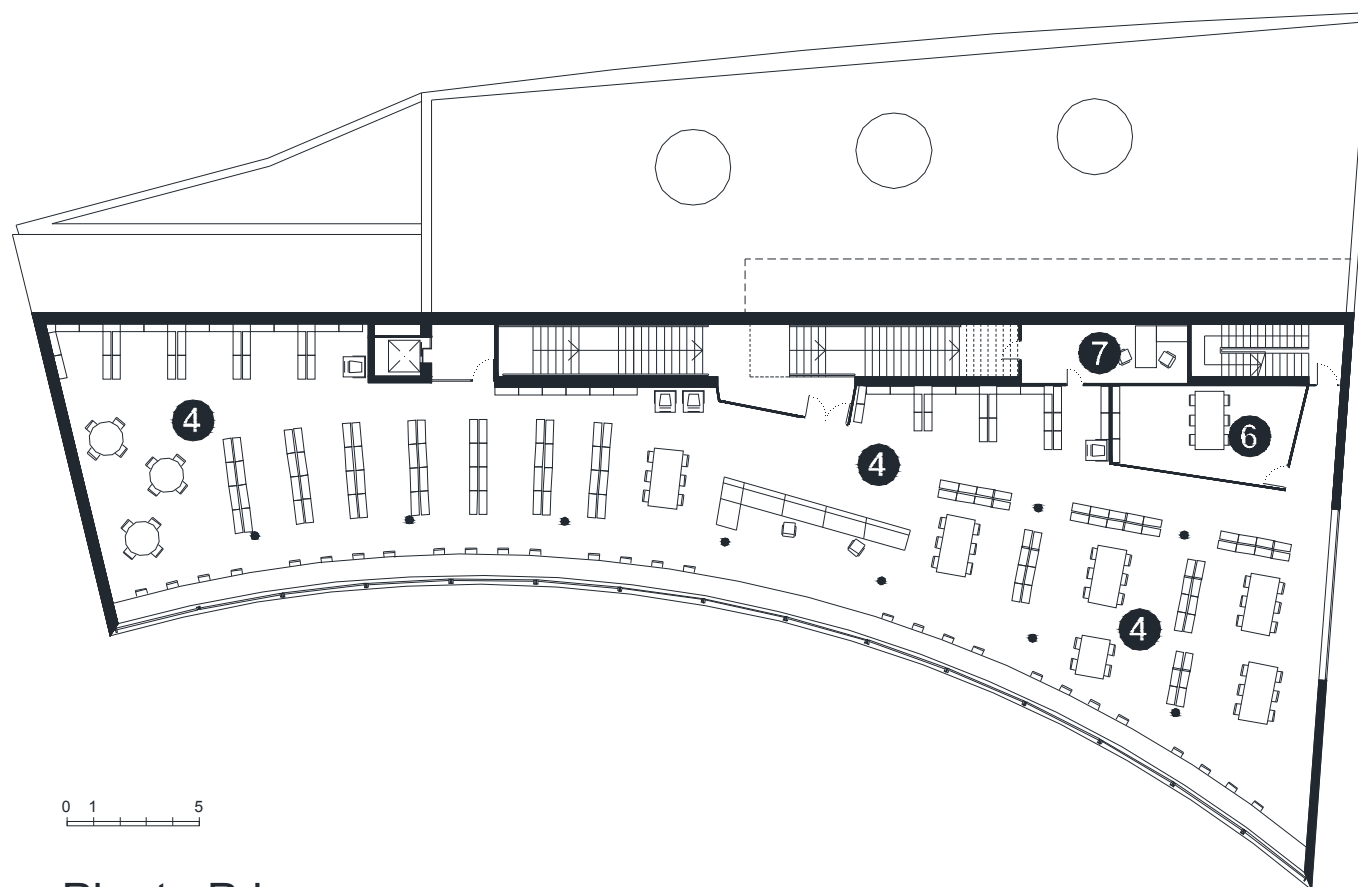

## **BIBLIOTECA CENTRAL SANTA COLOMA DE GRAMENET**

**Superfície Útil:**

2.120 m<sup>2</sup>

**Superfície Construïda:**

2.710 m<sup>2</sup>

**Arquitectes:**

Artigues & Sanabria Arquitectes

- 1 Vestíbul
- 2 Sala d'actes
- 3 Revistes i Música
- 4 Àrea General
- 5 Àrea Infantil
- 6 Sala d'Estudi
- 7 Despatx
- 8 Zona descans personal
- 9 Magatzem
- 10 Sanitaris

0 1 5

Planta Soterrani

- 1 Vestíbul
- 2 Sala d'actes
- 3 Revistes i Música
- 4 Àrea General
- 5 Àrea Infantil
- 6 Sala d'Estudi
- 7 Despatx
- 8 Zona descans personal
- 9 Magatzem
- 10 Sanitaris

Planta Accés

- 1 Vestíbul
- 2 Sala d'actes
- 3 Revistes i Música
- 4 Àrea General
- 5 Àrea Infantil
- 6 Sala d'Estudi
- 7 Despatx
- 8 Zona descans personal
- 9 Magatzem
- 10 Sanitaris

Planta Primera

- 1 Vestíbul
- 2 Sala d'actes
- 3 Revistes i Música
- 4 Àrea General
- 5 Àrea Infantil
- 6 Sala d'Estudi
- 7 Despatx
- 8 Zona descans personal
- 9 Magatzem
- 10 Sanitaris

Planta Segona