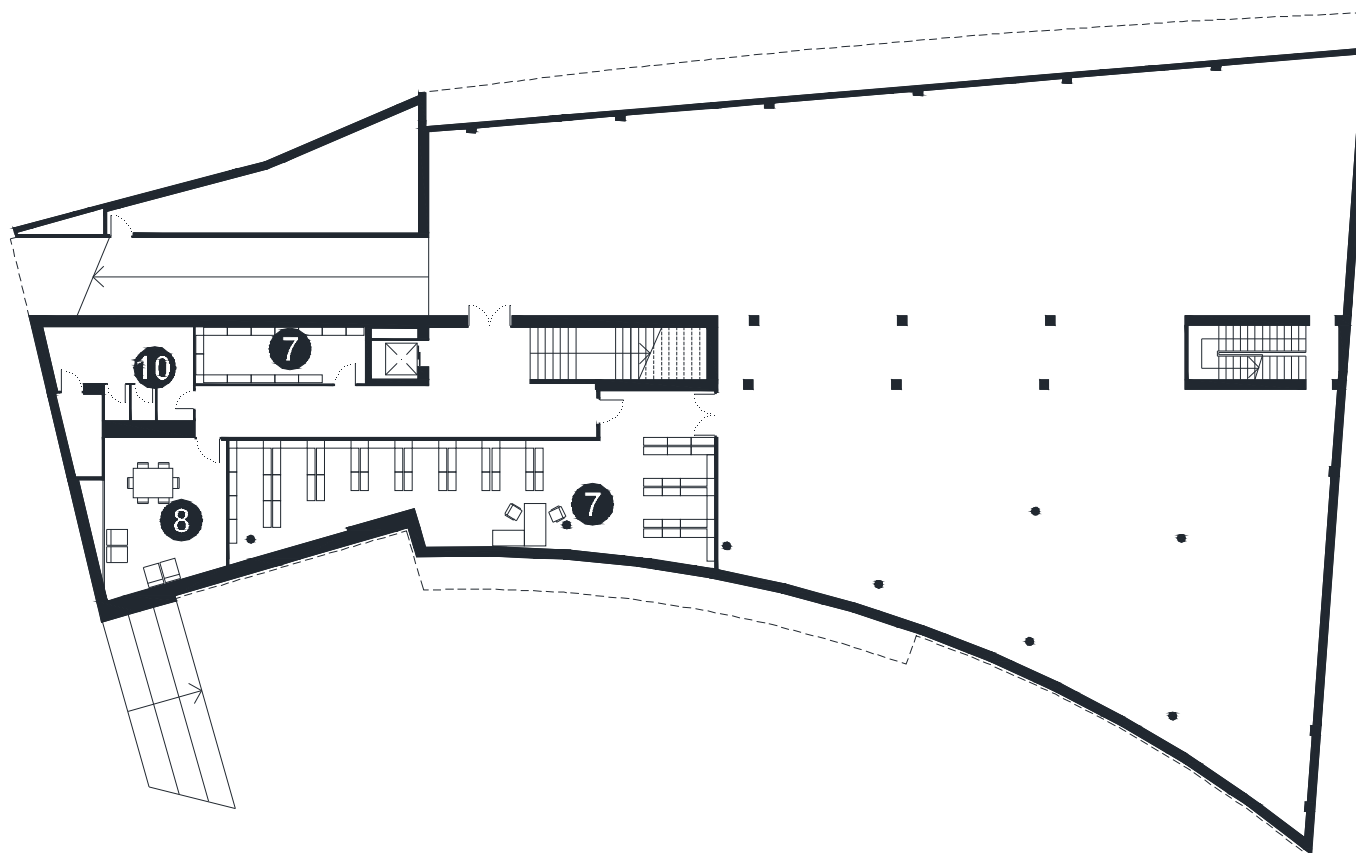

## **BIBLIOTECA CENTRAL SANTA COLOMA DE GRAMENET**

**Superfície Útil:**

2.120 m<sup>2</sup>

**Superfície Construïda:**

2.710 m<sup>2</sup>

**Arquitectes:**

Artigues & Sanabria Arquitectes

- 1 Vestíbul
- 2 Sala d'actes
- 3 Revistes i Música
- 4 Àrea General
- 5 Àrea Infantil
- 6 Sala d'Estudi
- 7 Despatx
- 8 Zona descans personal
- 9 Magatzem
- 10 Sanitaris

0 1 5

Planta Soterrani

- 1 Vestíbul
- 2 Sala d'actes
- 3 Revistes i Música
- 4 Àrea General
- 5 Àrea Infantil
- 6 Sala d'Estudi
- 7 Despatx
- 8 Zona descans personal
- 9 Magatzem
- 10 Sanitaris

Planta Accés