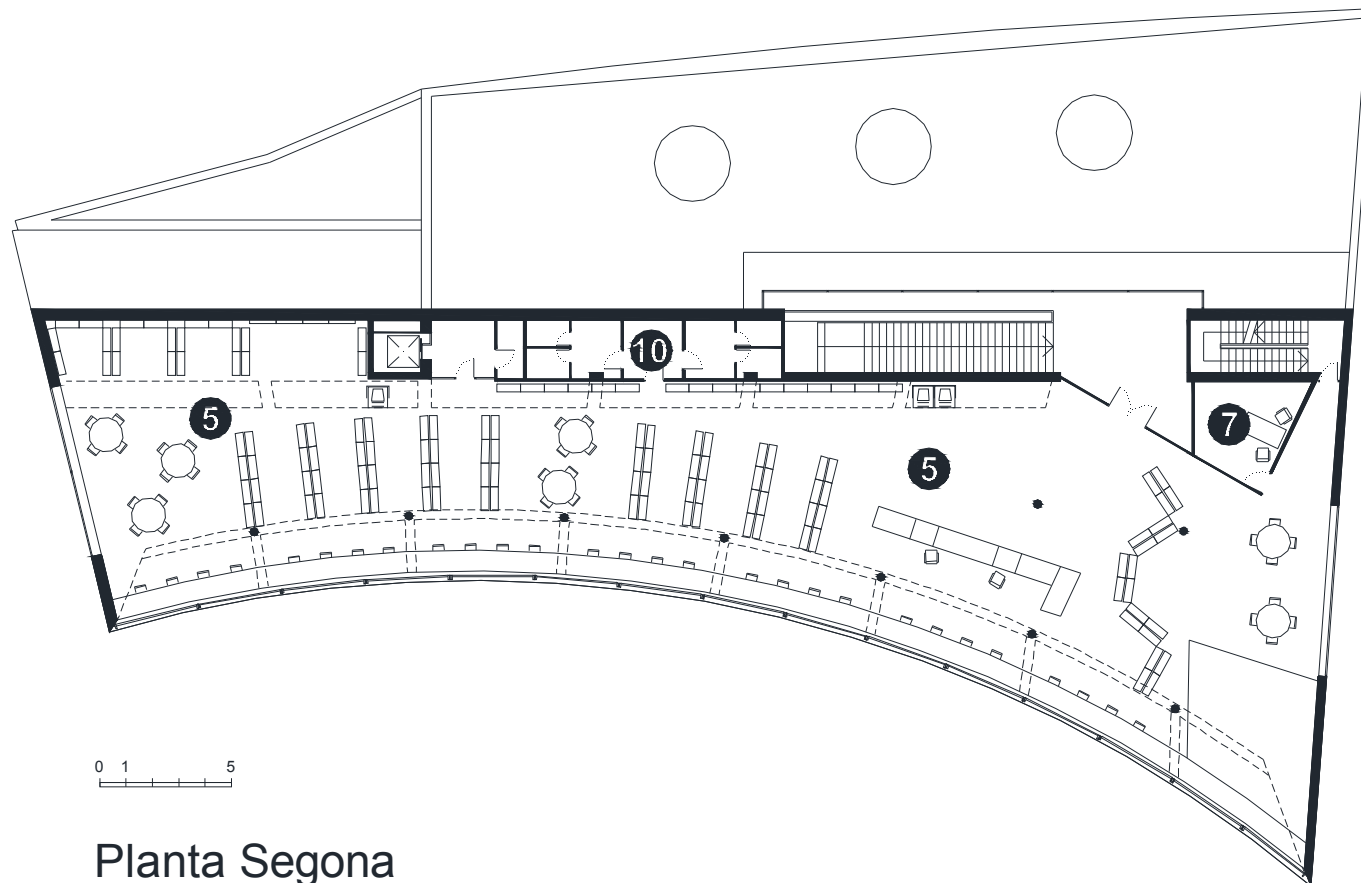

## **BIBLIOTECA CENTRAL SANTA COLOMA DE GRAMENET**

**Superfície Útil:**

2.120 m<sup>2</sup>

**Superfície Construïda:**

2.710 m<sup>2</sup>

**Arquitectes:**

Artigues & Sanabria Arquitectes

- 1 Vestíbul
- 2 Sala d'actes
- 3 Revistes i Música
- 4 Àrea General
- 5 Àrea Infantil
- 6 Sala d'Estudi
- 7 Despatx
- 8 Zona descans personal
- 9 Magatzem
- 10 Sanitaris

0 1 5

Planta Soterrani

- 1 Vestíbul
- 2 Sala d'actes
- 3 Revistes i Música
- 4 Àrea General
- 5 Àrea Infantil
- 6 Sala d'Estudi
- 7 Despatx
- 8 Zona descans personal
- 9 Magatzem
- 10 Sanitaris

Planta Accés

- 1 Vestíbul
- 2 Sala d'actes
- 3 Revistes i Música
- 4 Àrea General
- 5 Àrea Infantil
- 6 Sala d'Estudi
- 7 Despatx
- 8 Zona descans personal
- 9 Magatzem
- 10 Sanitaris

Planta Primera

- 1 Vestíbul
- 2 Sala d'actes
- 3 Revistes i Música
- 4 Àrea General
- 5 Àrea Infantil
- 6 Sala d'Estudi
- 7 Despatx
- 8 Zona descans personal
- 9 Magatzem
- 10 Sanitaris