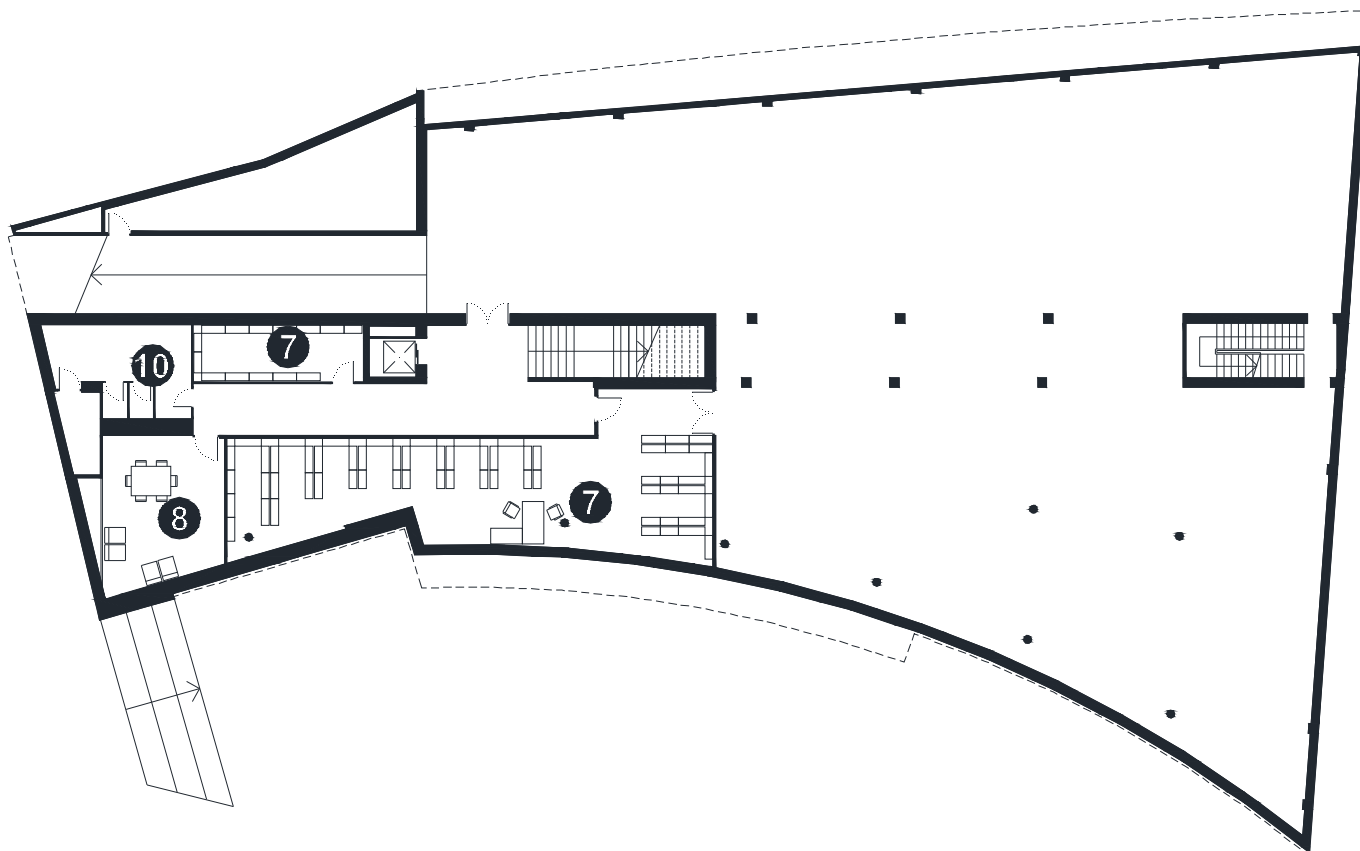

BIBLIOTECA CENTRAL SANTA COLOMA DE GRAMENET

Superfície Útil:

2.120 m²

Superfície Construïda:

2.710 m²

Arquitectes:

Artigues & Sanabria Arquitectes

- 1 Vestíbul
- 2 Sala d'actes
- 3 Revistes i Música
- 4 Àrea General
- 5 Àrea Infantil
- 6 Sala d'Estudi
- 7 Despatx
- 8 Zona descans personal
- 9 Magatzem
- 10 Sanitaris

Planta Soterrani

- 1 Vestíbul
- 2 Sala d'actes
- 3 Revistes i Música
- 4 Àrea General
- 5 Àrea Infantil
- 6 Sala d'Estudi
- 7 Despatx
- 8 Zona descans personal
- 9 Magatzem
- 10 Sanitaris

Planta Accés

Planta Primera