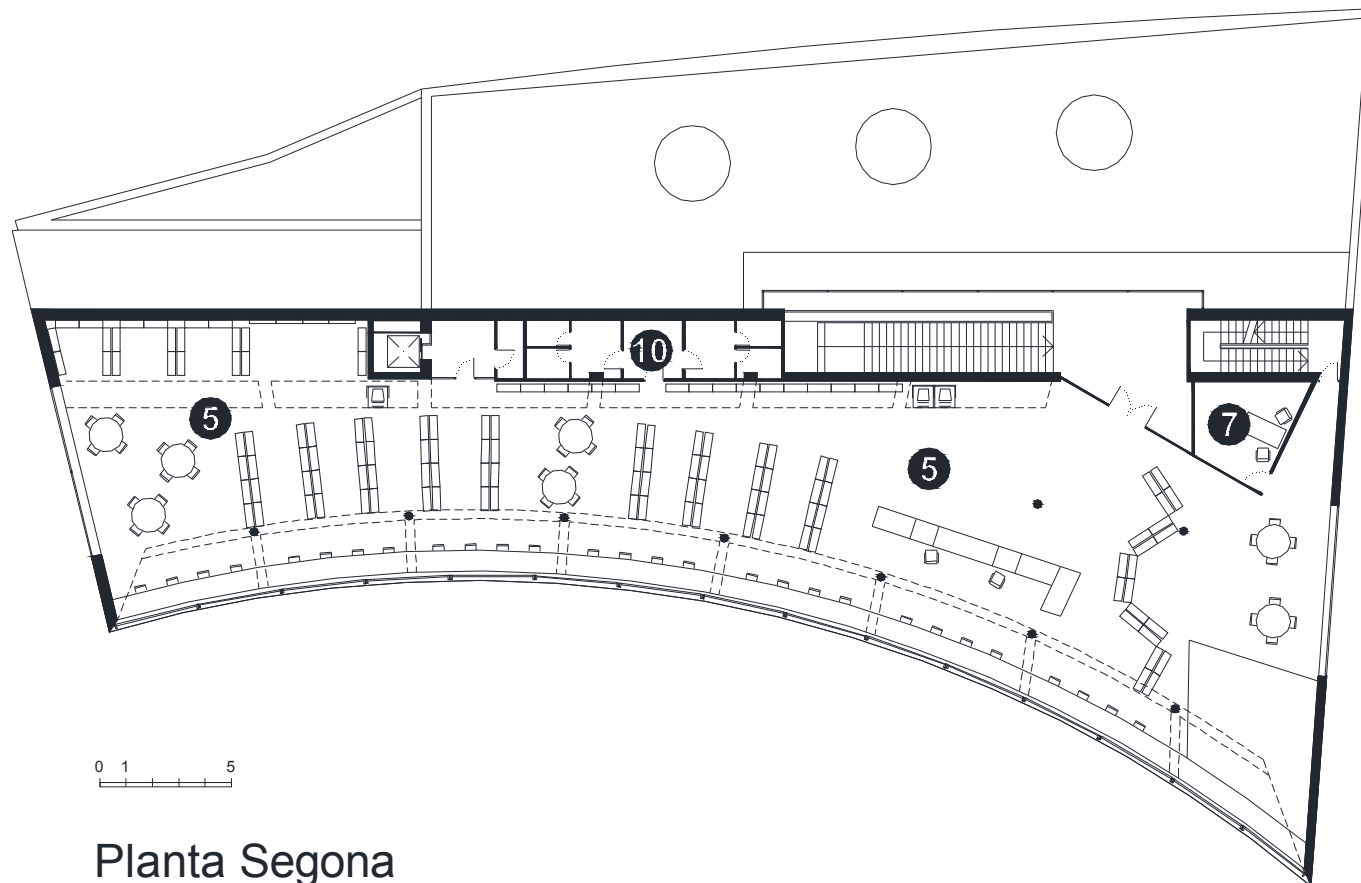

BIBLIOTECA CENTRAL SANTA COLOMA DE GRAMENET

Superfície Útil:

2.120 m²

Superfície Construïda:

2.710 m²

Arquitectes:

Artigues & Sanabria Arquitectes

- 1 Vestíbul
- 2 Sala d'actes
- 3 Revistes i Música
- 4 Àrea General
- 5 Àrea Infantil
- 6 Sala d'Estudi
- 7 Despatx
- 8 Zona descans personal
- 9 Magatzem
- 10 Sanitaris

Planta Soterrani

- 1 Vestíbul
- 2 Sala d'actes
- 3 Revistes i Música
- 4 Àrea General
- 5 Àrea Infantil
- 6 Sala d'Estudi
- 7 Despatx
- 8 Zona descans personal
- 9 Magatzem
- 10 Sanitaris

Planta Accés

Planta Primera

- 1 Vestíbul
- 2 Sala d'actes
- 3 Revistes i Música
- 4 Àrea General
- 5 Àrea Infantil
- 6 Sala d'Estudi
- 7 Despatx
- 8 Zona descans personal
- 9 Magatzem
- 10 Sanitaris

Planta Segona

- 1 Vestíbul
- 2 Sala d'actes
- 3 Revistes i Música
- 4 Àrea General
- 5 Àrea Infantil
- 6 Sala d'Estudi
- 7 Despatx
- 8 Zona descans personal
- 9 Magatzem
- 10 Sanitaris