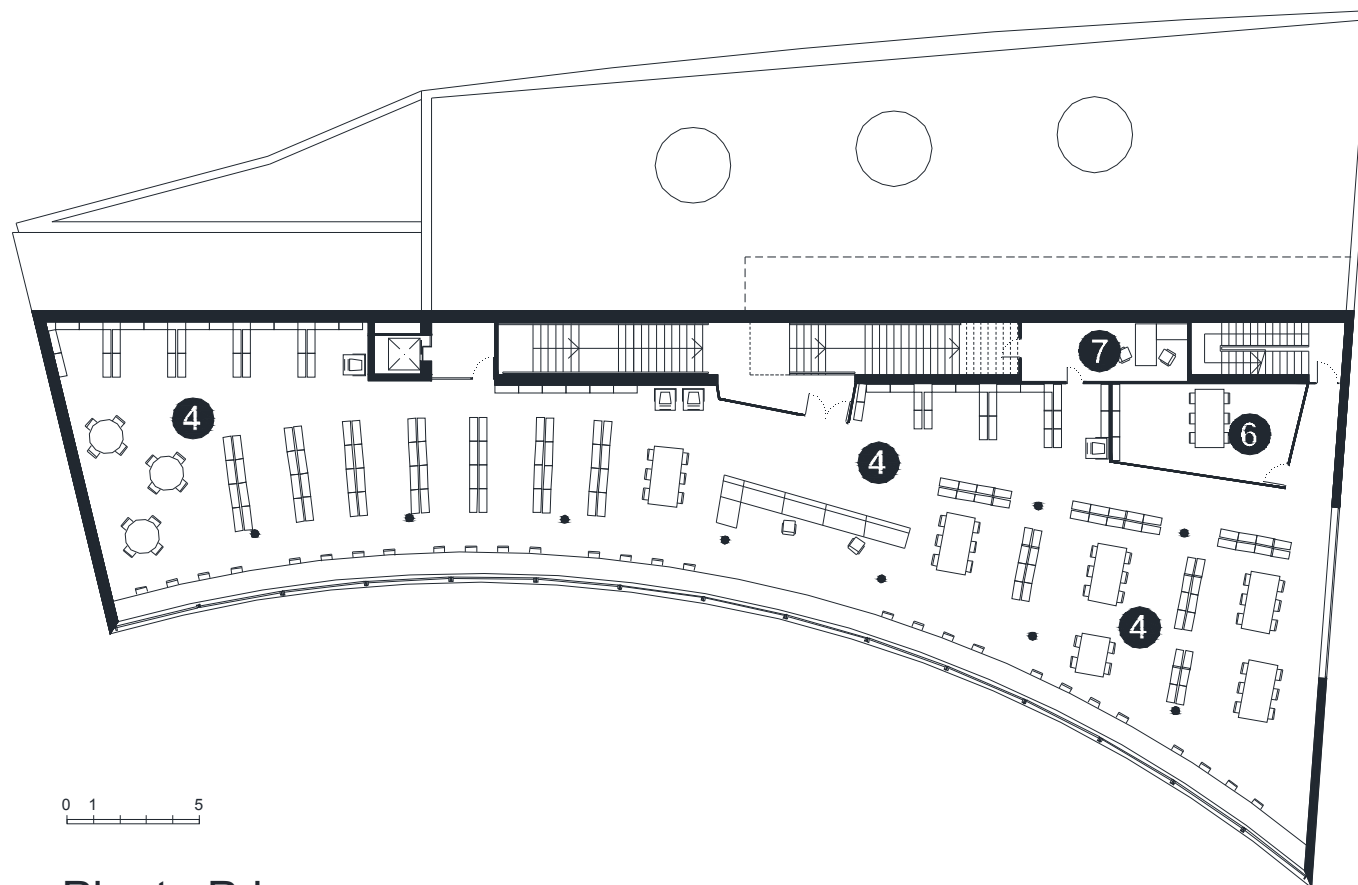

BIBLIOTECA CENTRAL SANTA COLOMA DE GRAMENET

Superfície Útil:

2.120 m²

Superfície Construïda:

2.710 m²

Arquitectes:

Artigues & Sanabria Arquitectes

- 1 Vestíbul
- 2 Sala d'actes
- 3 Revistes i Música
- 4 Àrea General
- 5 Àrea Infantil
- 6 Sala d'Estudi
- 7 Despatx
- 8 Zona descans personal
- 9 Magatzem
- 10 Sanitaris

Planta Soterrani

- 1 Vestíbul
- 2 Sala d'actes
- 3 Revistes i Música
- 4 Àrea General
- 5 Àrea Infantil
- 6 Sala d'Estudi
- 7 Despatx
- 8 Zona descans personal
- 9 Magatzem
- 10 Sanitaris

Planta Accés

Planta Primera

- 1 Vestíbul
- 2 Sala d'actes
- 3 Revistes i Música
- 4 Àrea General
- 5 Àrea Infantil
- 6 Sala d'Estudi
- 7 Despatx
- 8 Zona descans personal
- 9 Magatzem
- 10 Sanitaris

Planta Segona

- 1 Vestíbul
- 2 Sala d'actes
- 3 Revistes i Música
- 4 Àrea General
- 5 Àrea Infantil
- 6 Sala d'Estudi
- 7 Despatx
- 8 Zona descans personal
- 9 Magatzem
- 10 Sanitaris