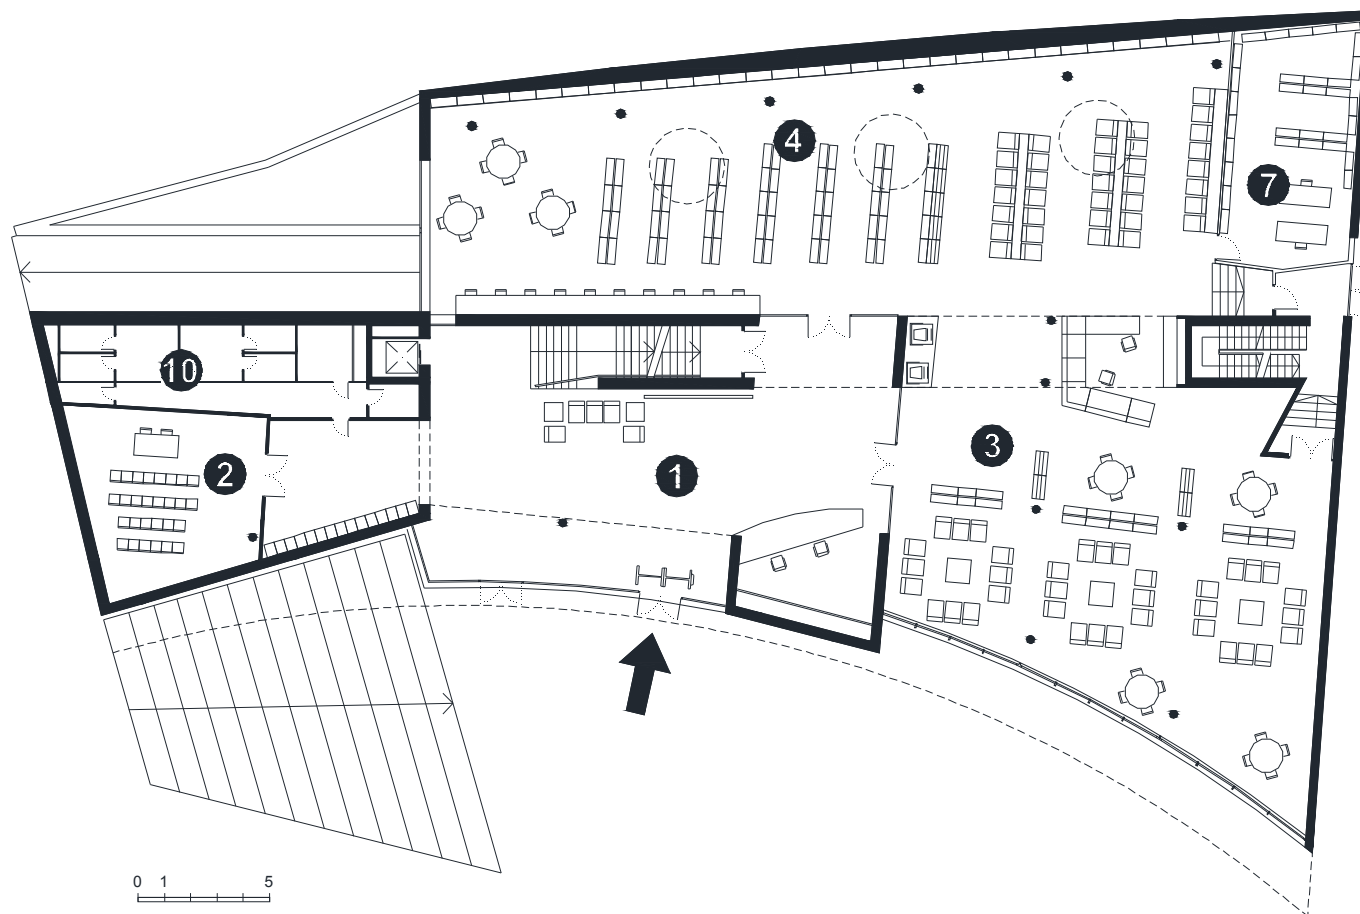

BIBLIOTECA CENTRAL SANTA COLOMA DE GRAMENET

Superfície Útil:

2.120 m²

Superfície Construïda:

2.710 m²

Arquitectes:

Artigues & Sanabria Arquitectes

- 1 Vestíbul
- 2 Sala d'actes
- 3 Revistes i Música
- 4 Àrea General
- 5 Àrea Infantil
- 6 Sala d'Estudi
- 7 Despatx
- 8 Zona descans personal
- 9 Magatzem
- 10 Sanitaris

Planta Soterrani

- 1 Vestíbul
- 2 Sala d'actes
- 3 Revistes i Música
- 4 Àrea General
- 5 Àrea Infantil
- 6 Sala d'Estudi
- 7 Despatx
- 8 Zona descans personal
- 9 Magatzem
- 10 Sanitaris

Planta Accés

Planta Primera

- 1 Vestíbul
- 2 Sala d'actes
- 3 Revistes i Música
- 4 Àrea General
- 5 Àrea Infantil
- 6 Sala d'Estudi
- 7 Despatx
- 8 Zona descans personal
- 9 Magatzem
- 10 Sanitaris

Planta Segona

- 1 Vestíbul
- 2 Sala d'actes
- 3 Revistes i Música
- 4 Àrea General
- 5 Àrea Infantil
- 6 Sala d'Estudi
- 7 Despatx
- 8 Zona descans personal
- 9 Magatzem
- 10 Sanitaris