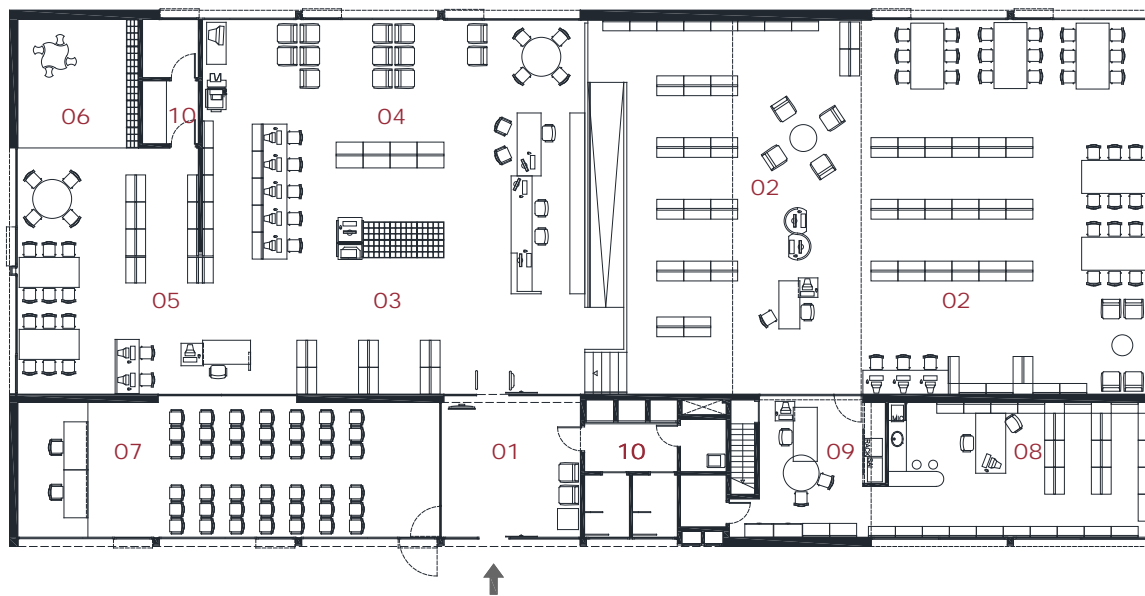

Biblioteca Pilarin Bayés

Santa Coloma de Cervelló

Superfície útil: 650 m²
Superfície construïda: 685 m²
Arquitectes: Joan Pascual Argenté

- 01 Àrea d'accés
- 02 Àrea de fons general
- 03 Àrea de música i imatge
- 04 Àrea de diaris i revistes
- 05 Àrea infantil
- 06 Espai d'activitats
- 07 Espai polivalent
- 08 Espai de treball intern
- 09 Despatx de direcció
- 10 Sanitaris