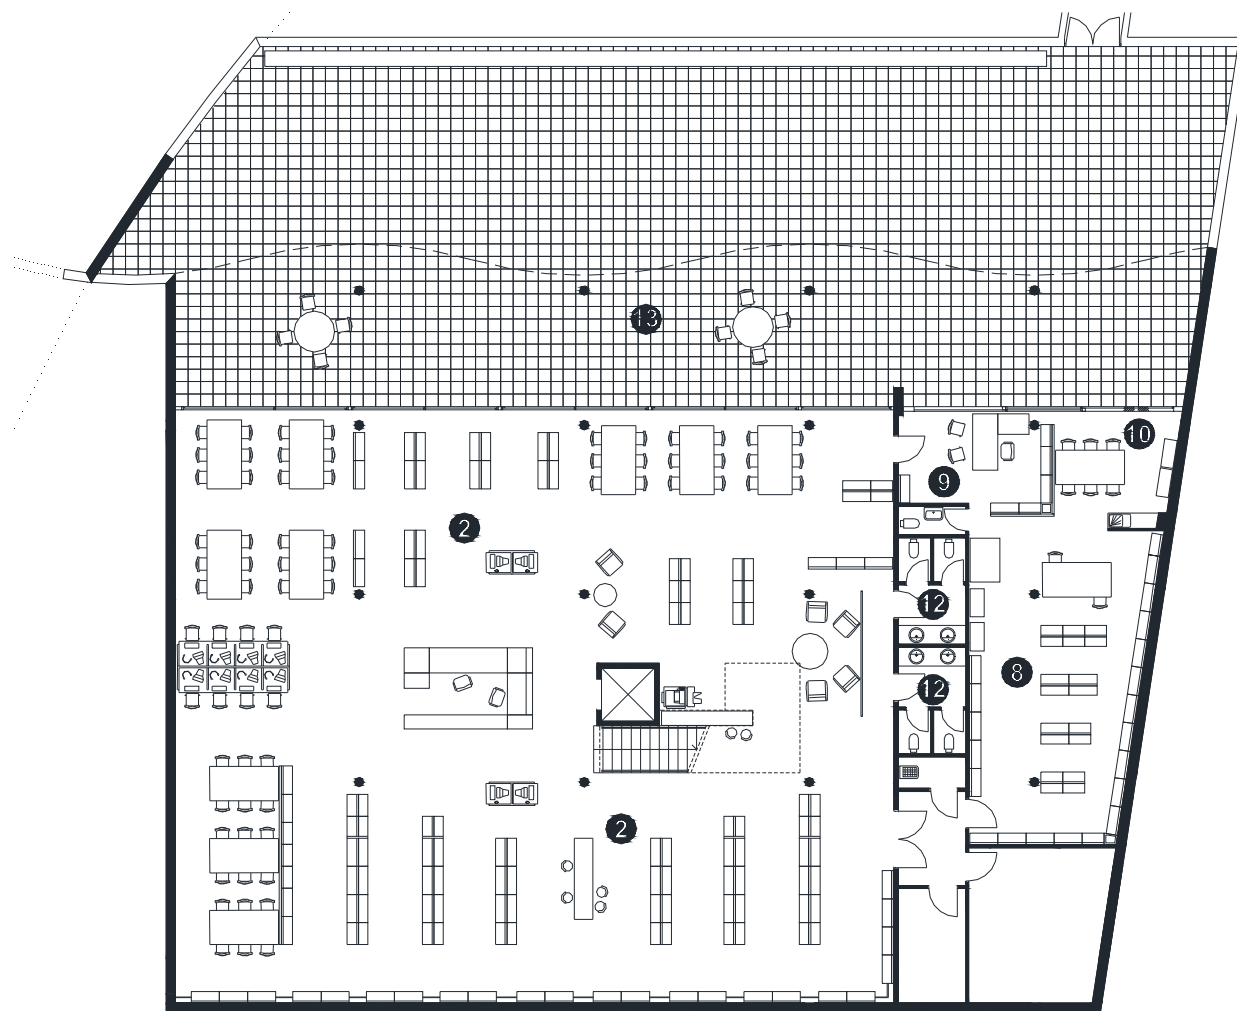

BIBLIOTECA DE SANT QUIRZE DEL VALLÈS SANT QUIRZE DEL VALLÈS

Superfície Útil:

1.187 m²

Superfície Construïda:

1.245 m²

Arquitectes:

Cristobal Ramirez i

Manel Somoza

Planta Accés

0 1 5

- 1 Àrea d'accés
- 2 Àrea d'informació i fons general
- 3 Àrea de música i imatge
- 4 Àrea de diaris i revistes
- 5 Àrea d'informació i fons infantil
- 6 Espai d'activitats
- 7 Espai polivalent
- 8 Espai de treball intern
- 9 Despatx de direcció
- 10 Espai de descans de personal
- 11 Dependències municipals
- 12 Sanitaris
- 13 Pati
- 14 Terrassa