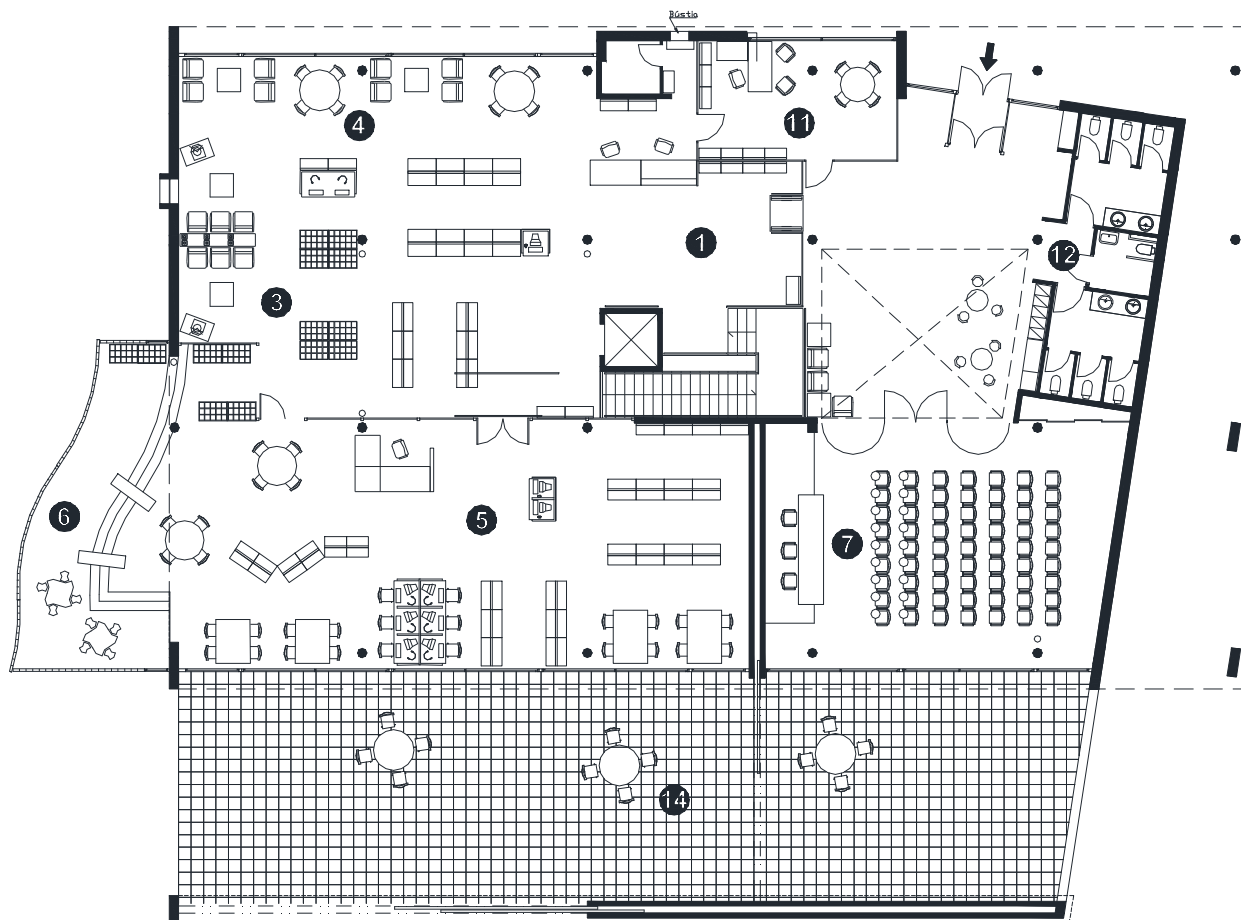

BIBLIOTECA DE SANT QUIRZE DEL VALLÈS SANT QUIRZE DEL VALLÈS

Superfície Útil:

1.187 m²

Superfície Construïda:

1.245 m²

Arquitectes:

Cristobal Ramirez i

Manel Somoza

Planta Accés

0 1 5

- 1 Àrea d'accés
- 2 Àrea d'informació i fons general
- 3 Àrea de música i imatge
- 4 Àrea de diaris i revistes
- 5 Àrea d'informació i fons infantil
- 6 Espai d'activitats
- 7 Espai polivalent
- 8 Espai de treball intern
- 9 Despatx de direcció
- 10 Espai de descans de personal
- 11 Dependències municipals
- 12 Sanitaris
- 13 Pati
- 14 Terrassa

- 1 Àrea d'accés
- 2 Àrea d'informació i fons general
- 3 Àrea de música i imatge
- 4 Àrea de diaris i revistes
- 5 Àrea d'informació i fons infantil
- 6 Espai d'activitats
- 7 Espai polivalent
- 8 Espai de treball intern
- 9 Despatx de direcció
- 10 Espai de descans de personal
- 11 Dependències municipals
- 12 Sanitaris
- 13 Pati
- 14 Terrassa