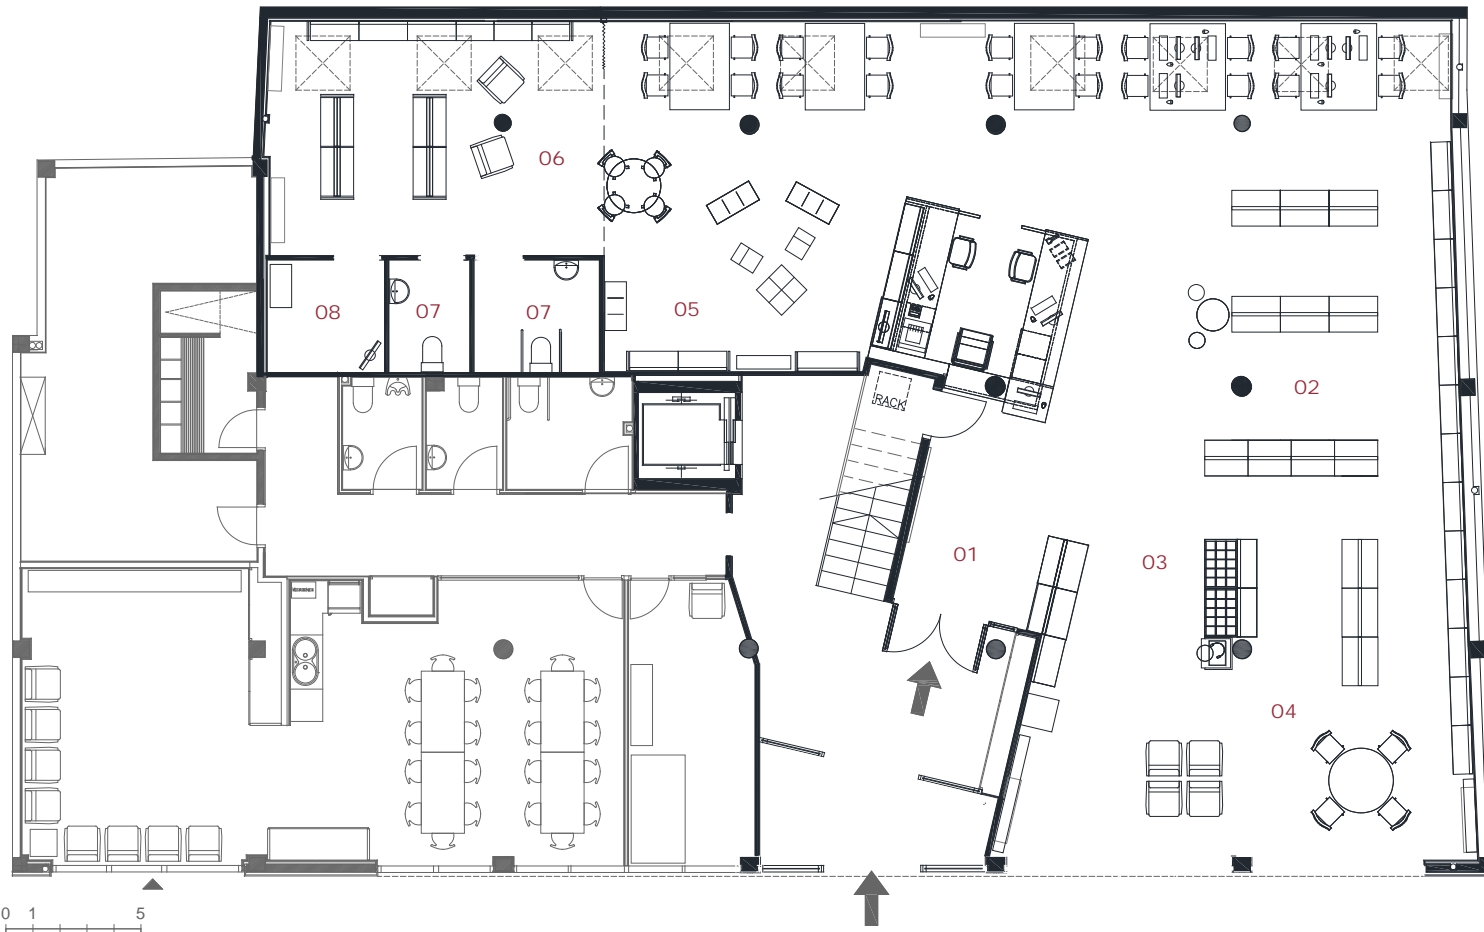

# Biblioteca L'Esqueller

Sant Pere de Torelló

Superfície útil: 227 m<sup>2</sup>  
Superfície construïda: 244 m<sup>2</sup>  
Arquitectes:Jaume Ylla.

- 01 Àrea d'accés
- 02 Àrea de fons general
- 03 Àrea de música i imatge
- 04 Àrea de diaris i revistes
- 05 Àrea infantil
- 06 Espai polivalent
- 07 Sanitaris
- 08 Magatzem