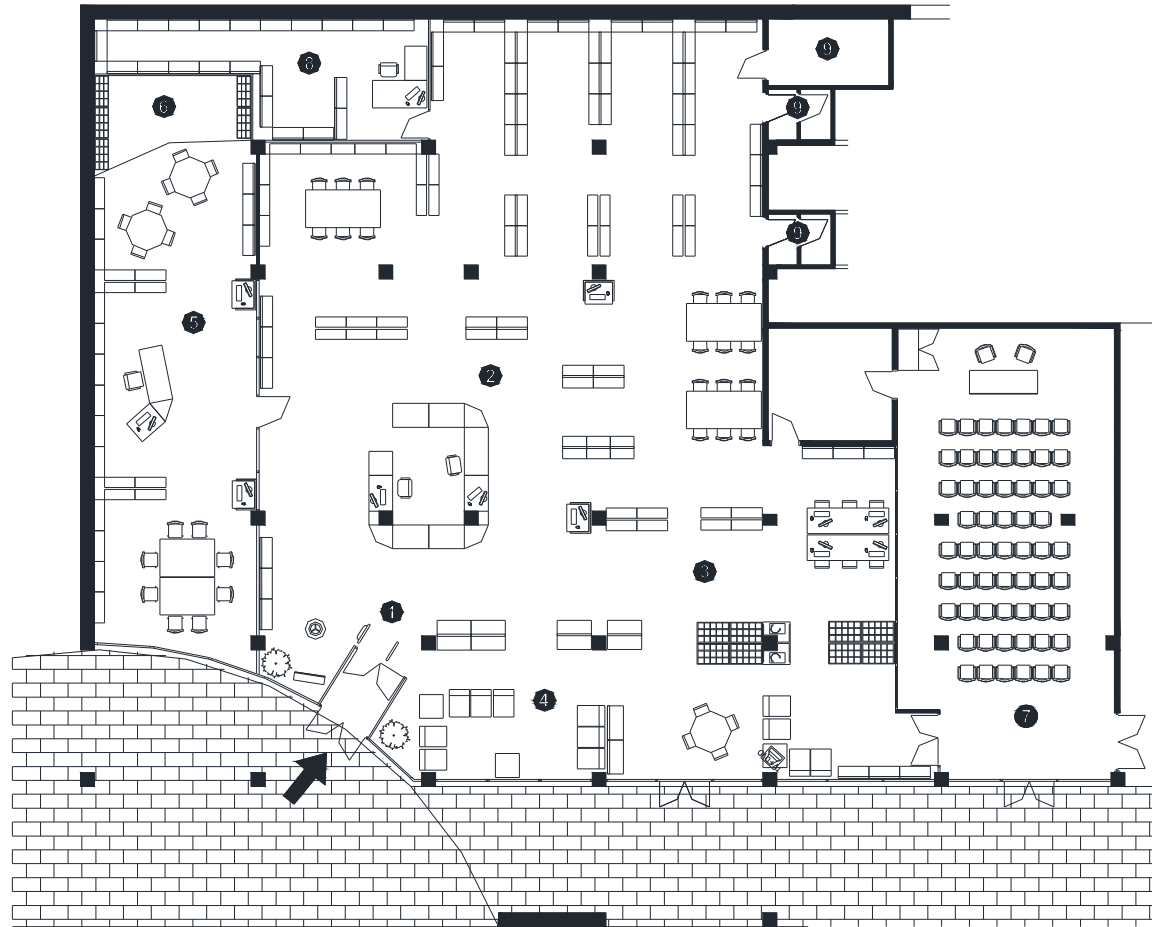

## **BIBLIOTECA JOSEP PLA SANT PERE DE RIBES**

**Superfície Útil:**  
543 m<sup>2</sup>

**Superfície Construïda:**  
602 m<sup>2</sup>

- 1 Àrea d'accés
- 2 Àrea d'informació i fons general
- 3 Àrea de música i imatge
- 4 Àrea de diaris i revistes
- 5 Àrea d'informació i fons infantil
- 6 Espai d'activitats
- 7 Espai polivalent
- 8 Espai de treball intern
- 9 Sanitaris
- 10 Magatzem de l'espai polivalent