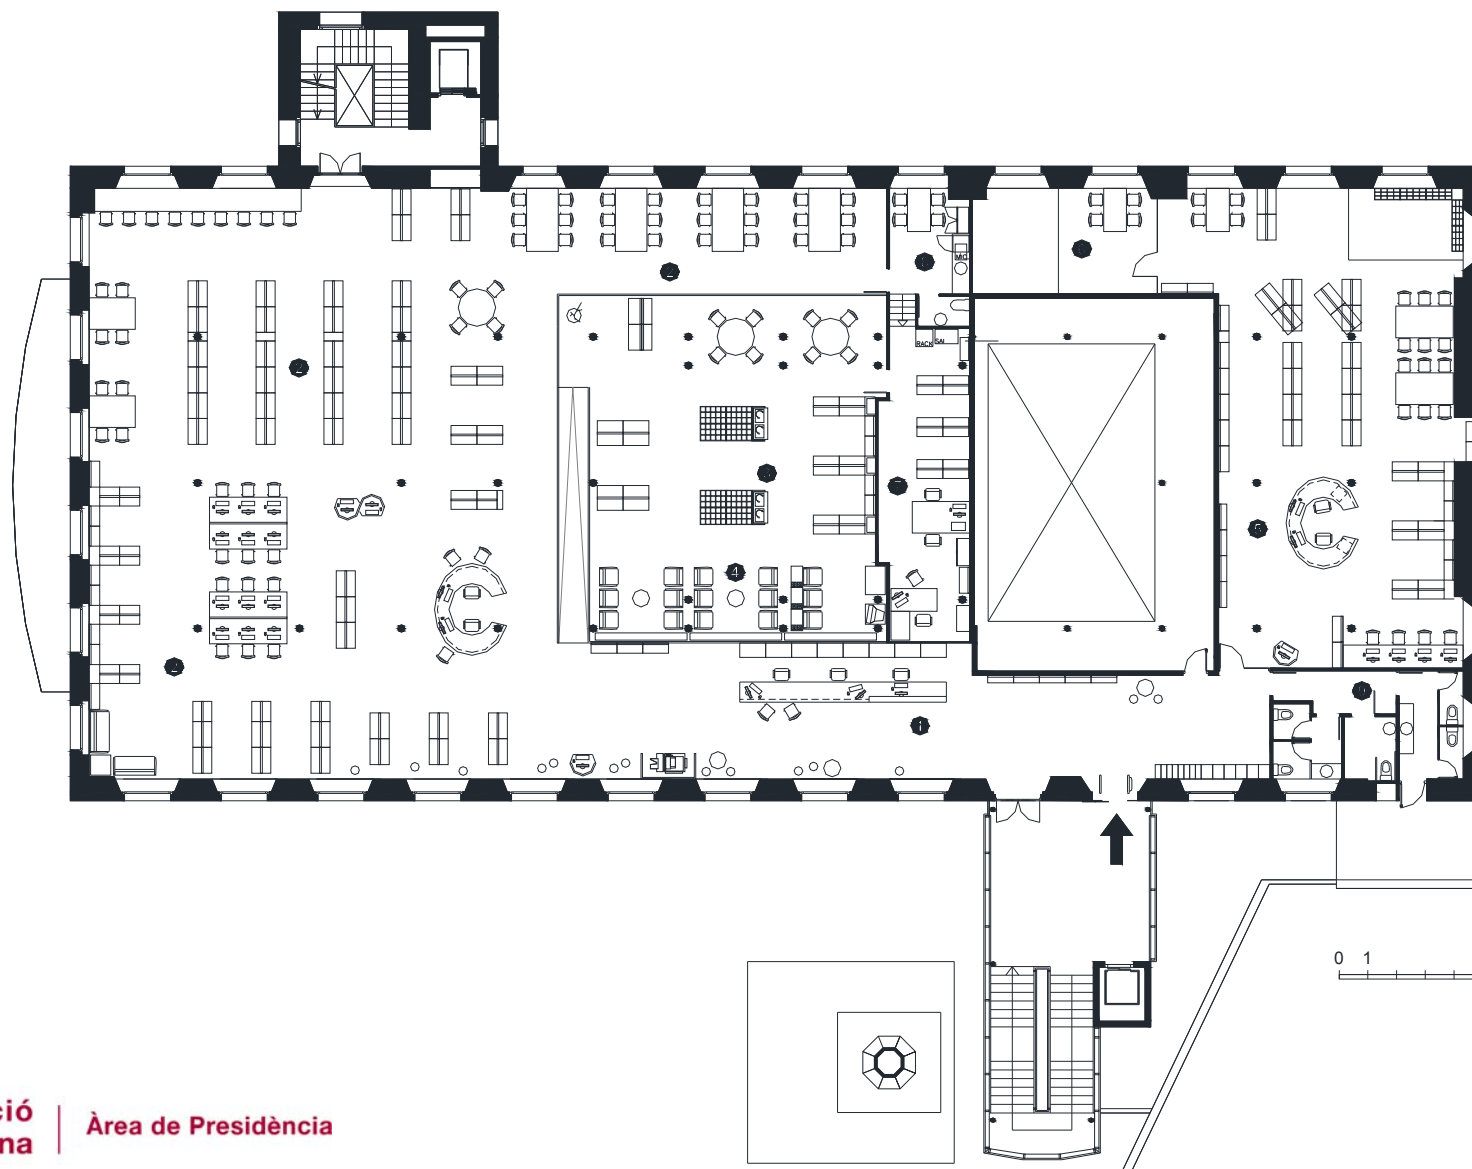

BIBLIOTECA CAL GALLIFA SANT JOAN DE VILATORRADA

Superfície Útil:

858 m²

Superfície Construïda:

962 m²

Arquitectes:

Ferran Pelegrina

- 1 Àrea d'accés
- 2 Àrea d'informació i fons general
- 3 Àrea de música i imatge
- 4 Àrea de diaris i revistes
- 5 Àrea d'informació i fons infantil
- 6 Espai d'activitats
- 7 Espai de treball intern
- 8 Espai de descans de personal
- 9 Sanitaris