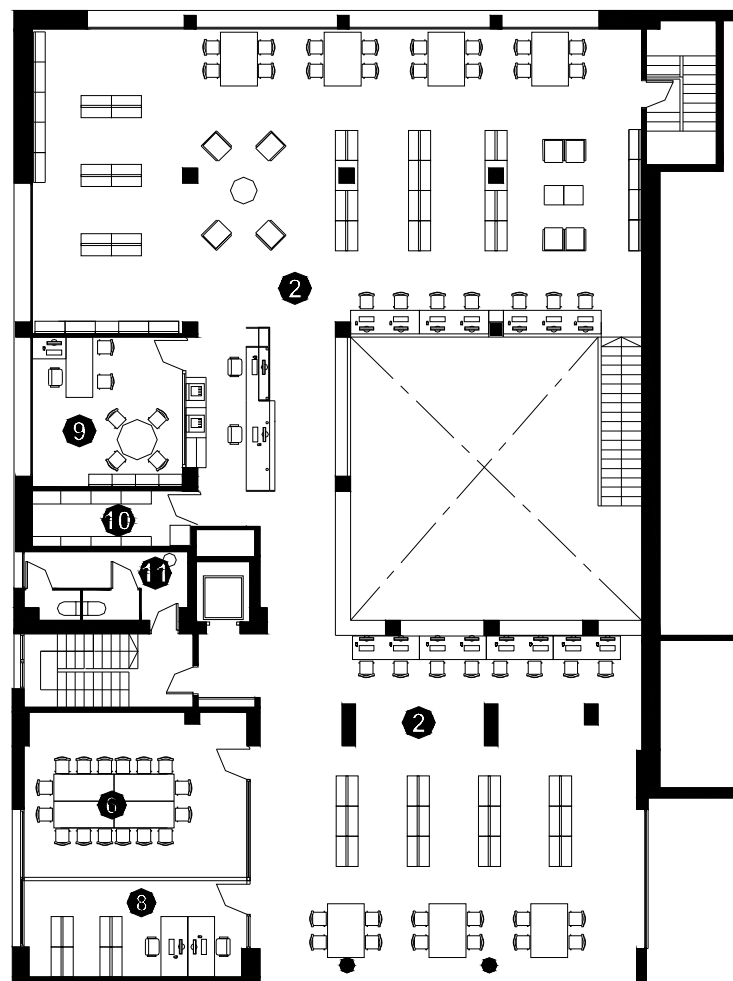

## BIBLIO@TENEU SANT FOST DE CAMPSENTELLES

**Superfície Útil:**

864 m<sup>2</sup>

**Superfície Construïda:**

972 m<sup>2</sup>

**Arquitectes:**

Javier Aldamiz

- 1 Àrea d'accés
- 2 Àrea d'informació i fons general
- 3 Àrea de música i imatge
- 4 Àrea de diaris i revistes
- 5 Àrea d'informació i fons infantil
- 6 Espai de suport
- 7 Espai de formació
- 8 Espai de treball intern
- 9 Despatx de direcció
- 10 Magatzem
- 11 Sanitaris

- ① Àrea d'accés
- ② Àrea d'informació i fons general
- ③ Àrea de música i imatge
- ④ Àrea de diaris i revistes
- ⑤ Àrea d'informació i fons infantil
- ⑥ Espai de suport
- ⑦ Espai de formació
- ⑧ Espai de treball intern
- ⑨ Despatx de direcció
- ⑩ Magatzem
- ⑪ Sanitaris

Planta superior