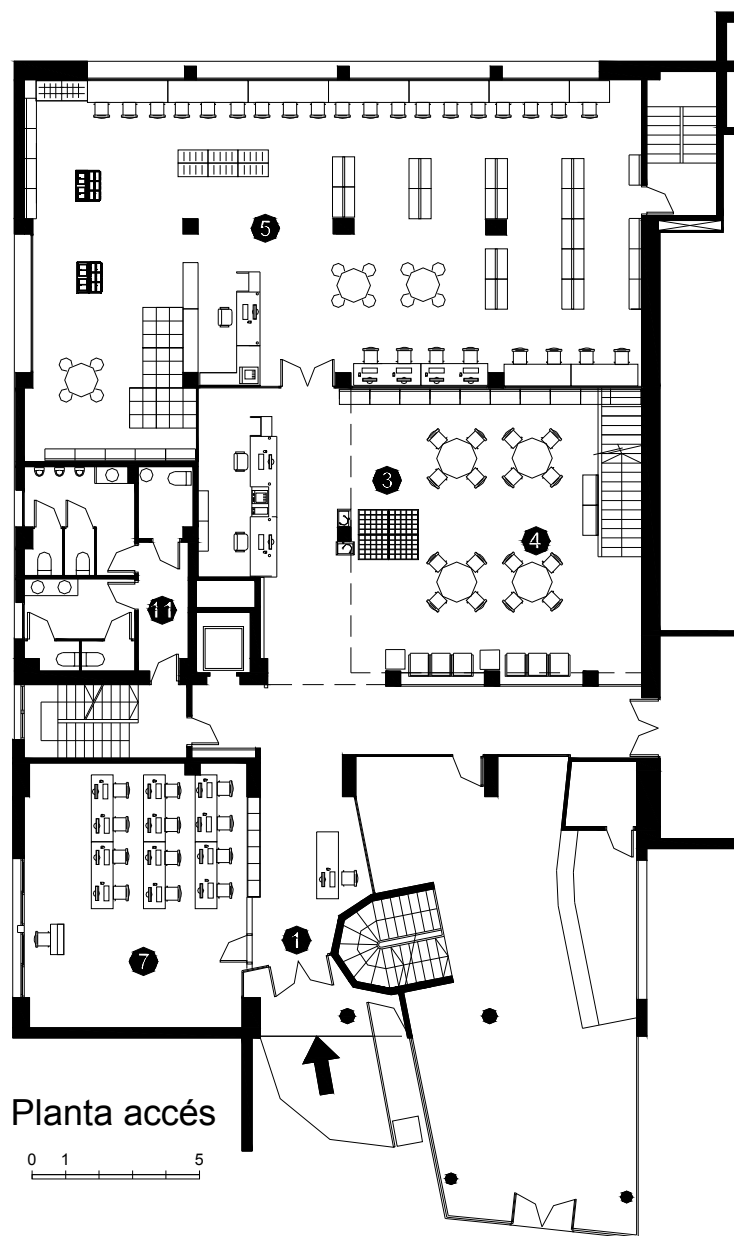

## BIBLIO@TENEU SANT FOST DE CAMPSENTELLES

**Superfície Útil:**

864 m<sup>2</sup>

**Superfície Construïda:**

972 m<sup>2</sup>

**Arquitectes:**

Javier Aldamiz

- 1 Àrea d'accés
- 2 Àrea d'informació i fons general
- 3 Àrea de música i imatge
- 4 Àrea de diaris i revistes
- 5 Àrea d'informació i fons infantil
- 6 Espai de suport
- 7 Espai de formació
- 8 Espai de treball intern
- 9 Despatx de direcció
- 10 Magatzem
- 11 Sanitaris

- ① Àrea d'accés
- ② Àrea d'informació i fons general
- ③ Àrea de música i imatge
- ④ Àrea de diaris i revistes
- ⑤ Àrea d'informació i fons infantil
- ⑥ Espai de suport
- ⑦ Espai de formació
- ⑧ Espai de treball intern
- ⑨ Despatx de direcció
- ⑩ Magatzem
- ⑪ Sanitaris

Planta superior