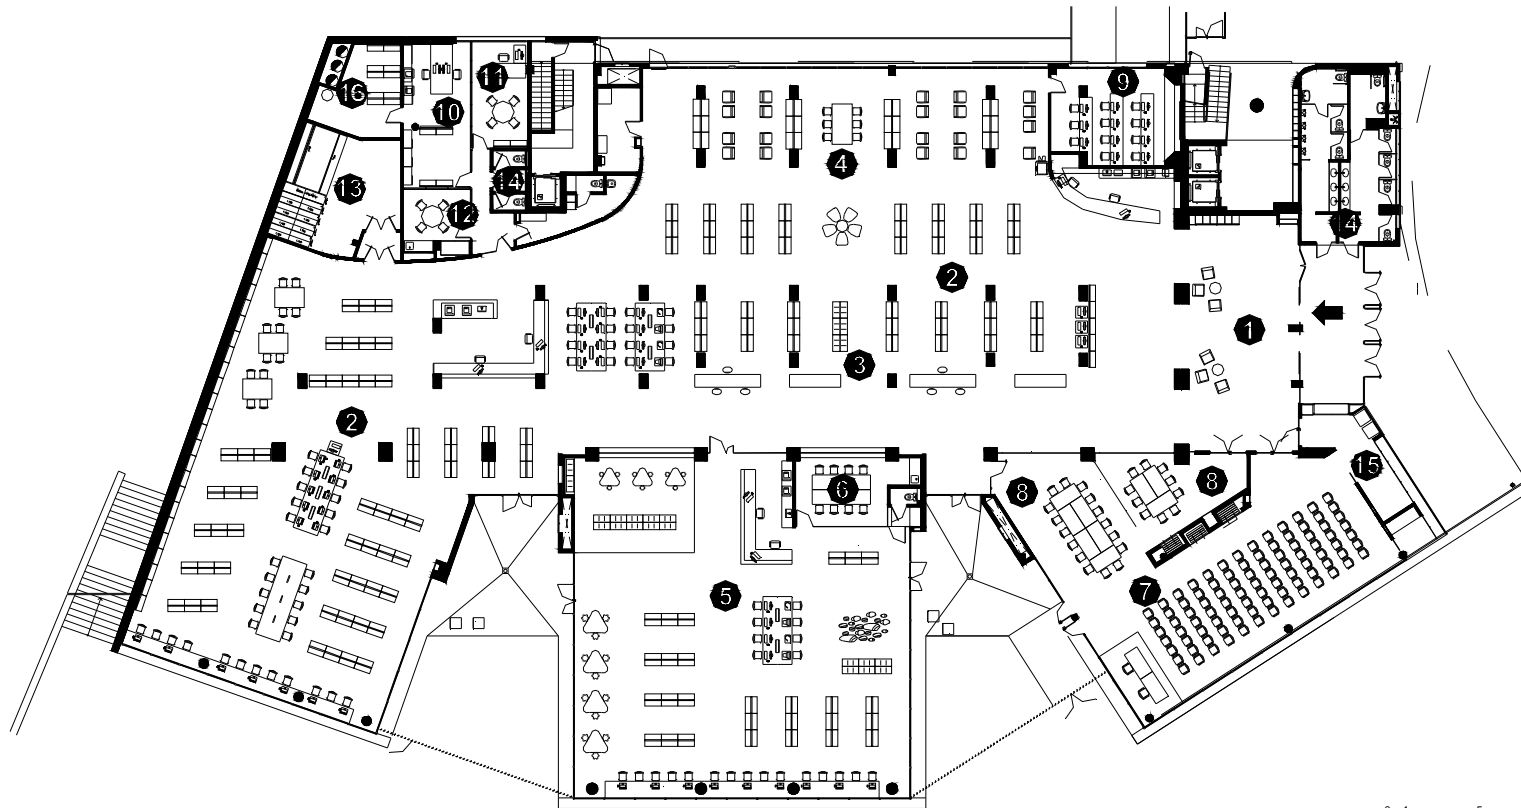

## BIBLIOTECA PONENT SABADELL

**Superfície Útil:**

1.958 m<sup>2</sup>

**Superfície Construïda:**

2.168 m<sup>2</sup>

**Arquitectes:**

Ricard Perich, Rafael Gálvez i  
Eduard Freixes(VIMUSA)

- 1 Àrea d'accés
- 2 Àrea d'informació i fons general
- 3 Àrea de música i imatge
- 4 Àrea de diaris i revistes
- 5 Àrea d'informació i fons infantil
- 6 Espai d'activitats
- 7 Espai polivalent
- 8 Espai de suport
- 9 Espai de formació
- 10 Espai de treball intern
- 11 Despatx de direcció
- 12 Espai de descans de personal
- 13 Magatzem
- 14 Sanitaris
- 15 Magatzem de l'espai polivalent
- 16 Magatzem logístic