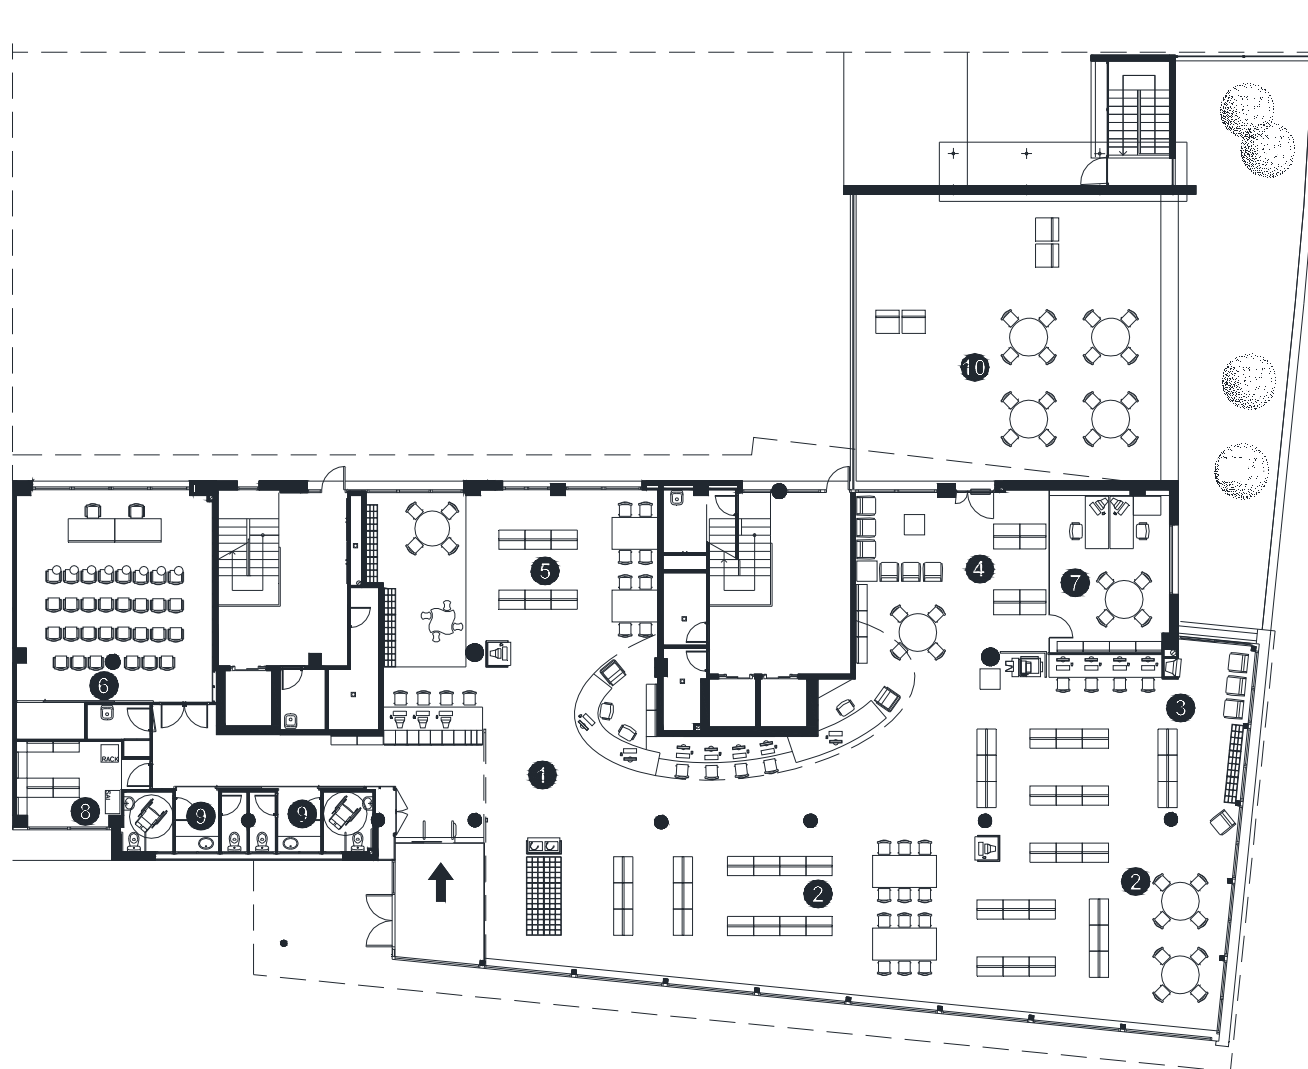

BIBLIOTECA LA SERRA SABADELL

Superfície Útil:

537 m²

Superfície Construïda:

619 m²

Arquitectes:

Ricard Perich, Rafael Gàlvez i
Edurad Freixas(VIMUSA)

- 1 Àrea d'accés
- 2 Àrea d'informació i fons general
- 3 Àrea de música i imatge
- 4 Àrea de diaris i revistes
- 5 Àrea d'informació i fons infantil
- 6 Espai polivalent
- 7 Espai de treball intern
- 8 Magatzem logístic
- 9 Sanitaris
- 10 Pati