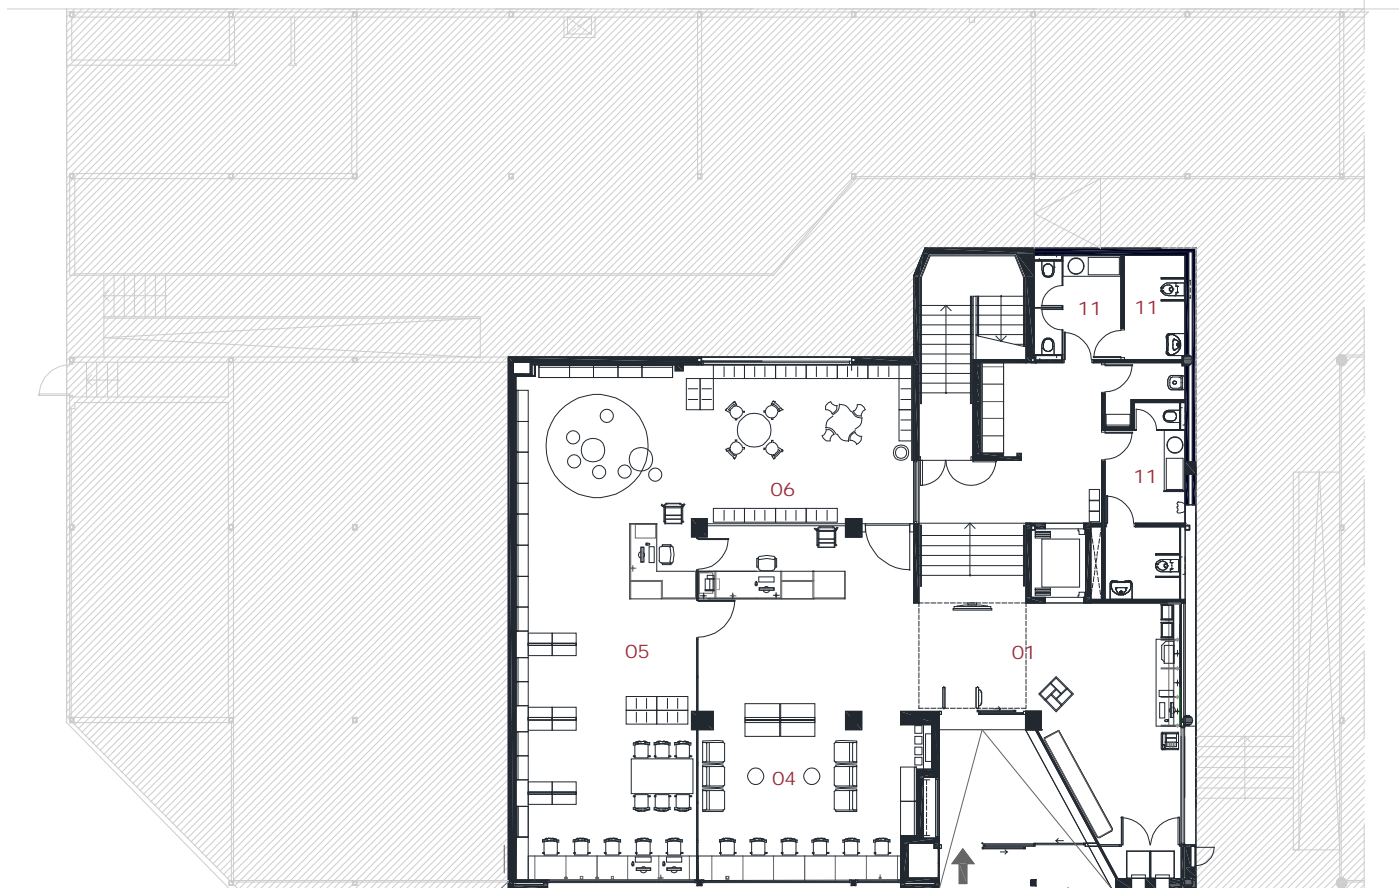

Biblioteca Neus Català Polinyà

Superfície útil: 706m²
Superfície construïda: 812m²
Arquitectes: Mas Valiente Arquitectos SLP

- 01 Àrea d'accés
- 02 Àrea de fons general
- 03 Àrea de música i imatge
- 04 Àrea de diaris i revistes
- 05 Àrea infantil
- 06 Espai d'activitats
- 07 Espai polivalent
- 08 Espai de formació
- 09 Espai de treball intern
- 10 Espai de descans de personal
- 11 Sanitaris
- 12 Pati

Planta accés
 0 1 5

- 01 Àrea d'accés
- 02 Àrea de fons general
- 03 Àrea de música i imatge
- 04 Àrea de diaris i revistes
- 05 Àrea infantil
- 06 Espai d'activitats
- 07 Espai polivalent
- 08 Espai de formació
- 09 Espai de treball intern
- 10 Espai de descans de personal
- 11 Sanitaris
- 12 Pati

Planta superior
0 1 5