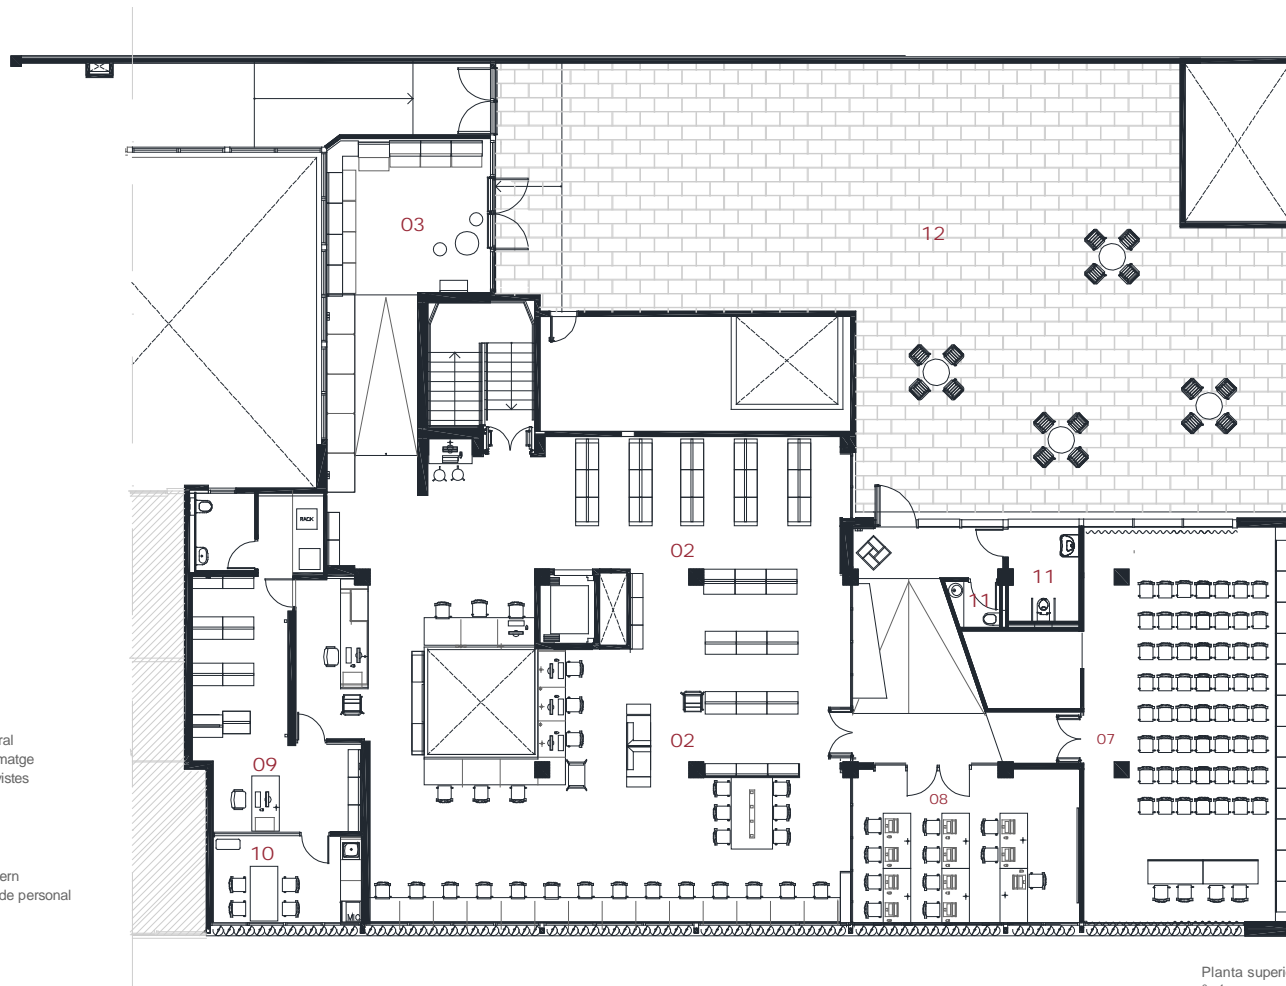

Biblioteca Neus Català Polinyà

Superfície útil: 706m²
Superfície construïda: 812m²
Arquitectes: Mas Valiente Arquitectos SLP

- 01 Àrea d'accés
- 02 Àrea de fons general
- 03 Àrea de música i imatge
- 04 Àrea de diaris i revistes
- 05 Àrea infantil
- 06 Espai d'activitats
- 07 Espai polivalent
- 08 Espai de formació
- 09 Espai de treball intern
- 10 Espai de descans de personal
- 11 Sanitaris
- 12 Pati

Planta accés
 0 1 5

- 01 Àrea d'accés
- 02 Àrea de fons general
- 03 Àrea de música i imatge
- 04 Àrea de diaris i revistes
- 05 Àrea infantil
- 06 Espai d'activitats
- 07 Espai polivalent
- 08 Espai de formació
- 09 Espai de treball intern
- 10 Espai de descans de personal
- 11 Sanitaris
- 12 Pati

Planta superior
0 1 5