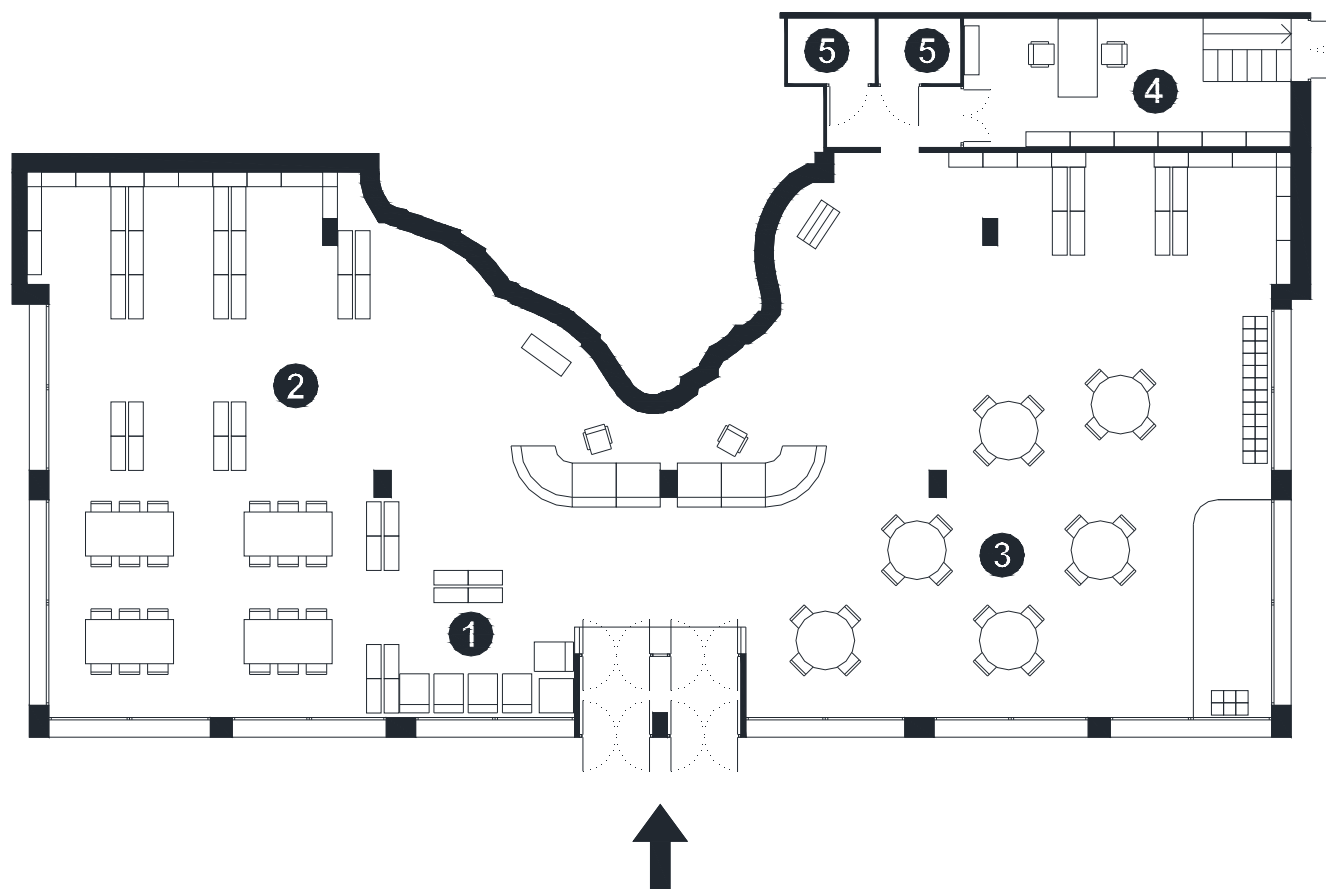

BIBLIOTECA DEL POBLENOU PINEDA DE MAR

Superfície Útil:

277 m²

Superfície Construïda:

310 m²

Arquitectes:

Francesc Gruartmoner

- 1 Revistes i Música
- 2 Àrea General
- 3 Àrea Infantil
- 4 Despatx-Magatzem
- 5 Sanitaris