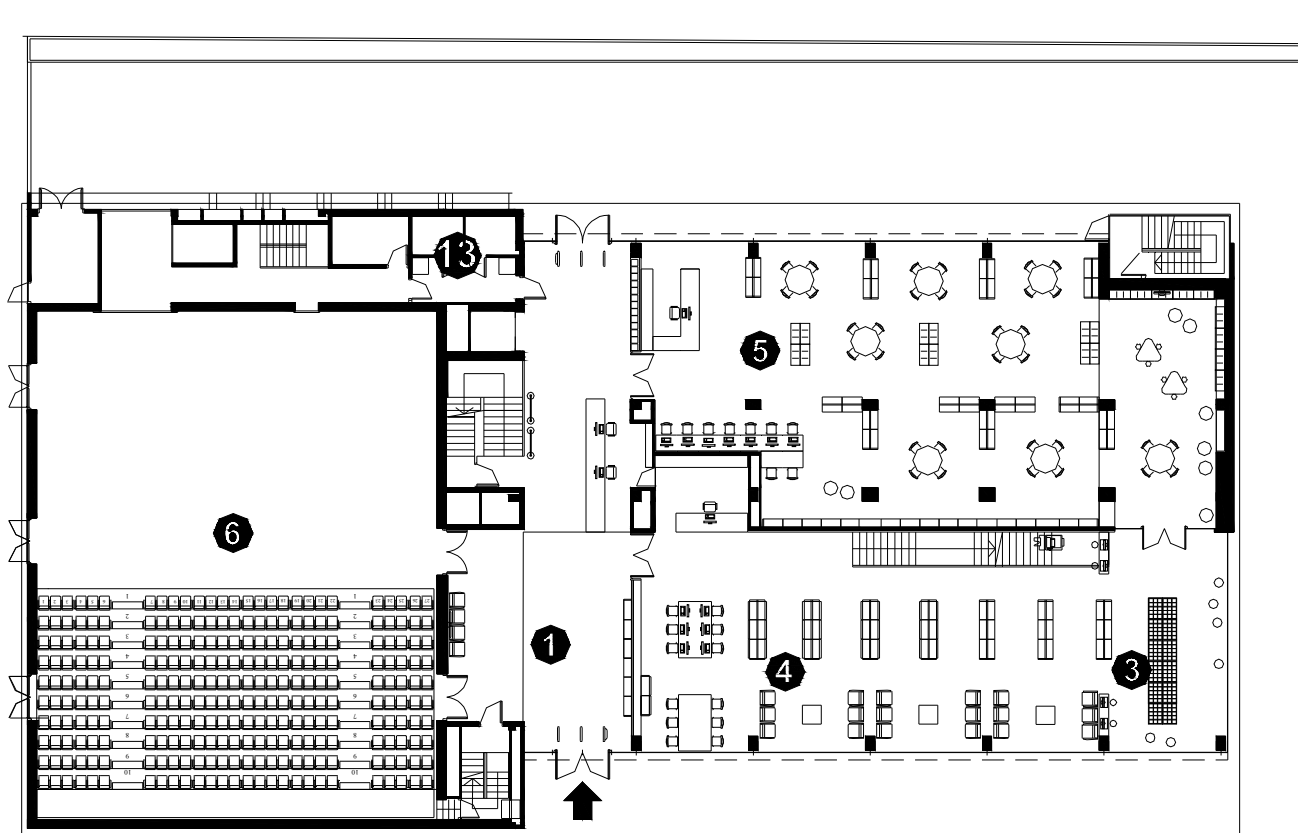

BIBLIOTECA M.SERRA I MORET

PINEDA DE MAR

- **Superfície Útil:**
3887 m²
- **Superfície Construïda:**
4289 m²
- **Arquitectes:**
Maurici Sadurní

- 1 Àrea d'accés
- 2 Àrea d'informació i fons general
- 3 Àrea de música i imatge
- 4 Àrea de diaris i revistes
- 5 Àrea d'informació i fons infantil
- 6 Espai polivalent
- 7 Espai de suport
- 8 Espai de formació
- 9 Espai de treball intern
- 10 Despatx de direcció
- 11 Espai de descans de personal
- 12 Dipòsit documental
- 13 Sanitaris

PLANTA ACCÉS

PLANTA PRIMERA

- 1 Àrea d'accés
- 2 Àrea d'informació i fons general
- 3 Àrea de música i imatge
- 4 Àrea de diaris i revistes
- 5 Àrea d'informació i fons infantil
- 6 Espai polivalent
- 7 Espai de suport
- 8 Espai de formació
- 9 Espai de treball intern
- 10 Despatx de direcció
- 11 Espai de descans de personal
- 12 Dipòsit documental
- 13 Sanitaris

PLANTA SEGONA

- 1 Àrea d'accés
- 2 Àrea d'informació i fons general
- 3 Àrea de música i imatge
- 4 Àrea de diaris i revistes
- 5 Àrea d'informació i fons infantil
- 6 Espai polivalent
- 7 Espai de suport
- 8 Espai de formació
- 9 Espai de treball intern
- 10 Despatx de direcció
- 11 Espai de descans de personal
- 12 Dipòsit documental
- 13 Sanitaris