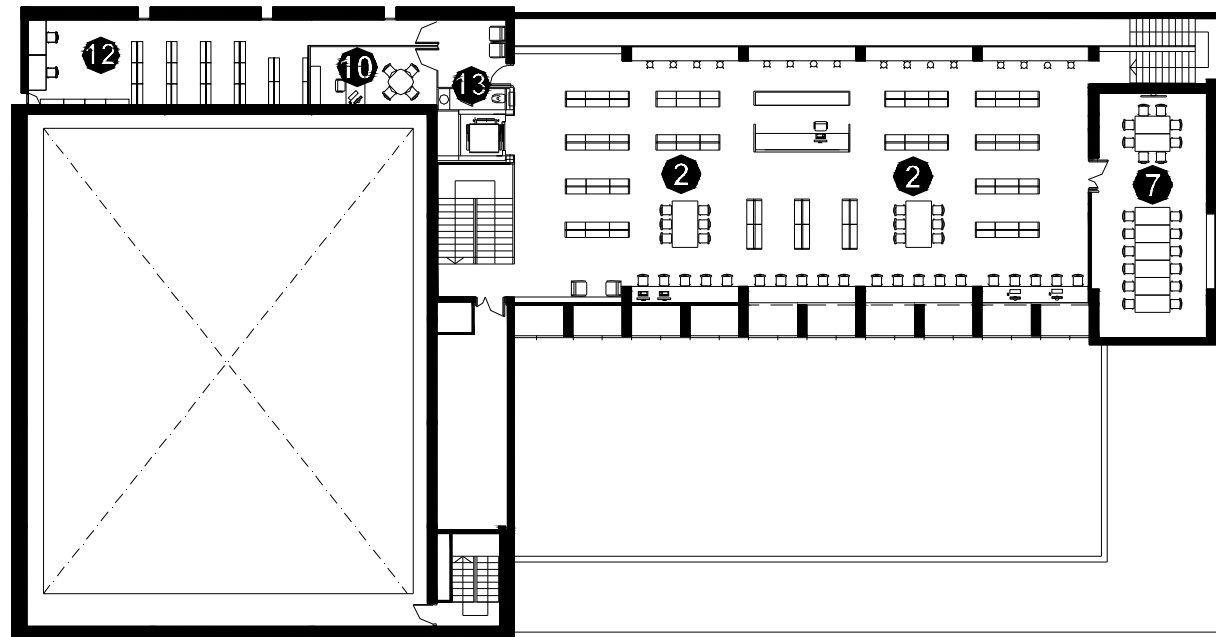

BIBLIOTECA M.SERRA I MORET

PINEDA DE MAR

- **Superfície Útil:**
3887 m²
- **Superfície Construïda:**
4289 m²
- **Arquitectes:**
Maurici Sadurní

- 1 Àrea d'accés
- 2 Àrea d'informació i fons general
- 3 Àrea de música i imatge
- 4 Àrea de diaris i revistes
- 5 Àrea d'informació i fons infantil
- 6 Espai polivalent
- 7 Espai de suport
- 8 Espai de formació
- 9 Espai de treball intern
- 10 Despatx de direcció
- 11 Espai de descans de personal
- 12 Dipòsit documental
- 13 Sanitaris

PLANTA ACCÉS

PLANTA PRIMERA

- 1 Àrea d'accés
- 2 Àrea d'informació i fons general
- 3 Àrea de música i imatge
- 4 Àrea de diaris i revistes
- 5 Àrea d'informació i fons infantil
- 6 Espai polivalent
- 7 Espai de suport
- 8 Espai de formació
- 9 Espai de treball intern
- 10 Despatx de direcció
- 11 Espai de descans de personal
- 12 Dipòsit documental
- 13 Sanitaris

PLANTA SEGONA

- 1 Àrea d'accés
- 2 Àrea d'informació i fons general
- 3 Àrea de música i imatge
- 4 Àrea de diaris i revistes
- 5 Àrea d'informació i fons infantil
- 6 Espai polivalent
- 7 Espai de suport
- 8 Espai de formació
- 9 Espai de treball intern
- 10 Despatx de direcció
- 11 Espai de descans de personal
- 12 Dipòsit documental
- 13 Sanitaris