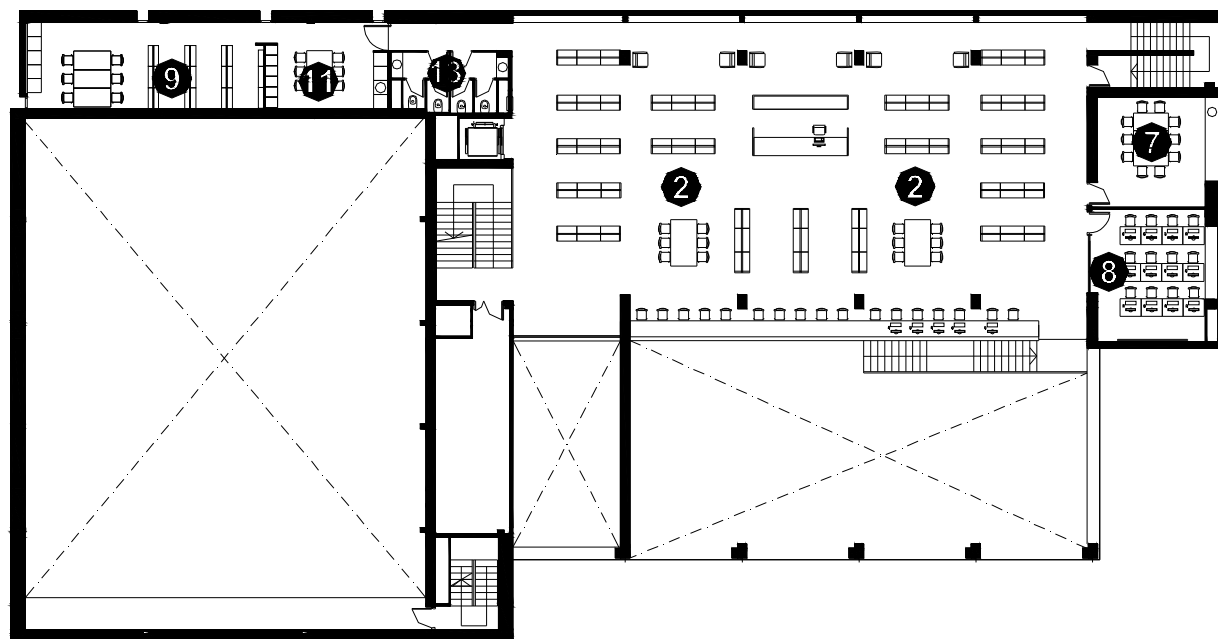

BIBLIOTECA M.SERRA I MORET

PINEDA DE MAR

- **Superfície Útil:**
3887 m²
- **Superfície Construïda:**
4289 m²
- **Arquitectes:**
Maurici Sadurní

- 1 Àrea d'accés
- 2 Àrea d'informació i fons general
- 3 Àrea de música i imatge
- 4 Àrea de diaris i revistes
- 5 Àrea d'informació i fons infantil
- 6 Espai polivalent
- 7 Espai de suport
- 8 Espai de formació
- 9 Espai de treball intern
- 10 Despatx de direcció
- 11 Espai de descans de personal
- 12 Dipòsit documental
- 13 Sanitaris

PLANTA ACCÉS

PLANTA PRIMERA

- 1 Àrea d'accés
- 2 Àrea d'informació i fons general
- 3 Àrea de música i imatge
- 4 Àrea de diaris i revistes
- 5 Àrea d'informació i fons infantil
- 6 Espai polivalent
- 7 Espai de suport
- 8 Espai de formació
- 9 Espai de treball intern
- 10 Despatx de direcció
- 11 Espai de descans de personal
- 12 Dipòsit documental
- 13 Sanitaris

PLANTA SEGONA

- 1 Àrea d'accés
- 2 Àrea d'informació i fons general
- 3 Àrea de música i imatge
- 4 Àrea de diaris i revistes
- 5 Àrea d'informació i fons infantil
- 6 Espai polivalent
- 7 Espai de suport
- 8 Espai de formació
- 9 Espai de treball intern
- 10 Despatx de direcció
- 11 Espai de descans de personal
- 12 Dipòsit documental
- 13 Sanitaris