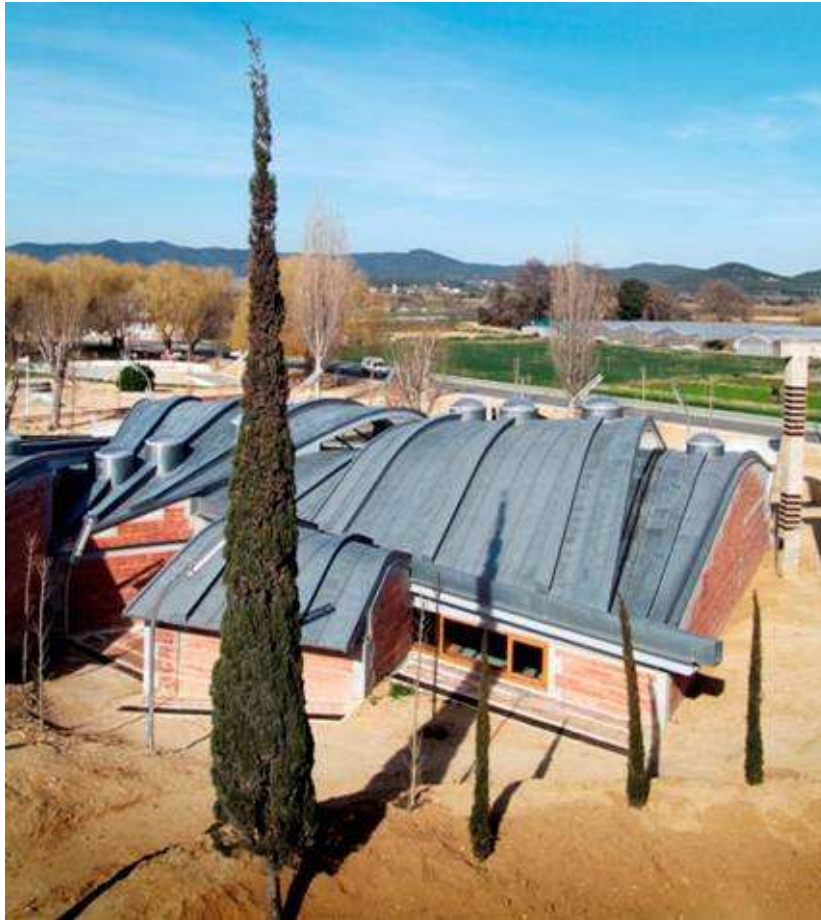

BIBLIOTECA ENRIC MIRALLES

PALAFOLLS

- **Superfície Útil:**
623 m²
- **Superfície Construïda:**
716 m²
- **Arquitectes:**
Enric Miralles i Benedetta Tagliabue

- 1 Vestíbul
- 2 Sala Polivalent
- 3 Revistes i Premsa
- 4 Àrea General
- 5 Àrea Infantil
- 6 Petits Lectors
- 7 Música i Imatge
- 8 Àrea de treball intern
- 9 Magatzem