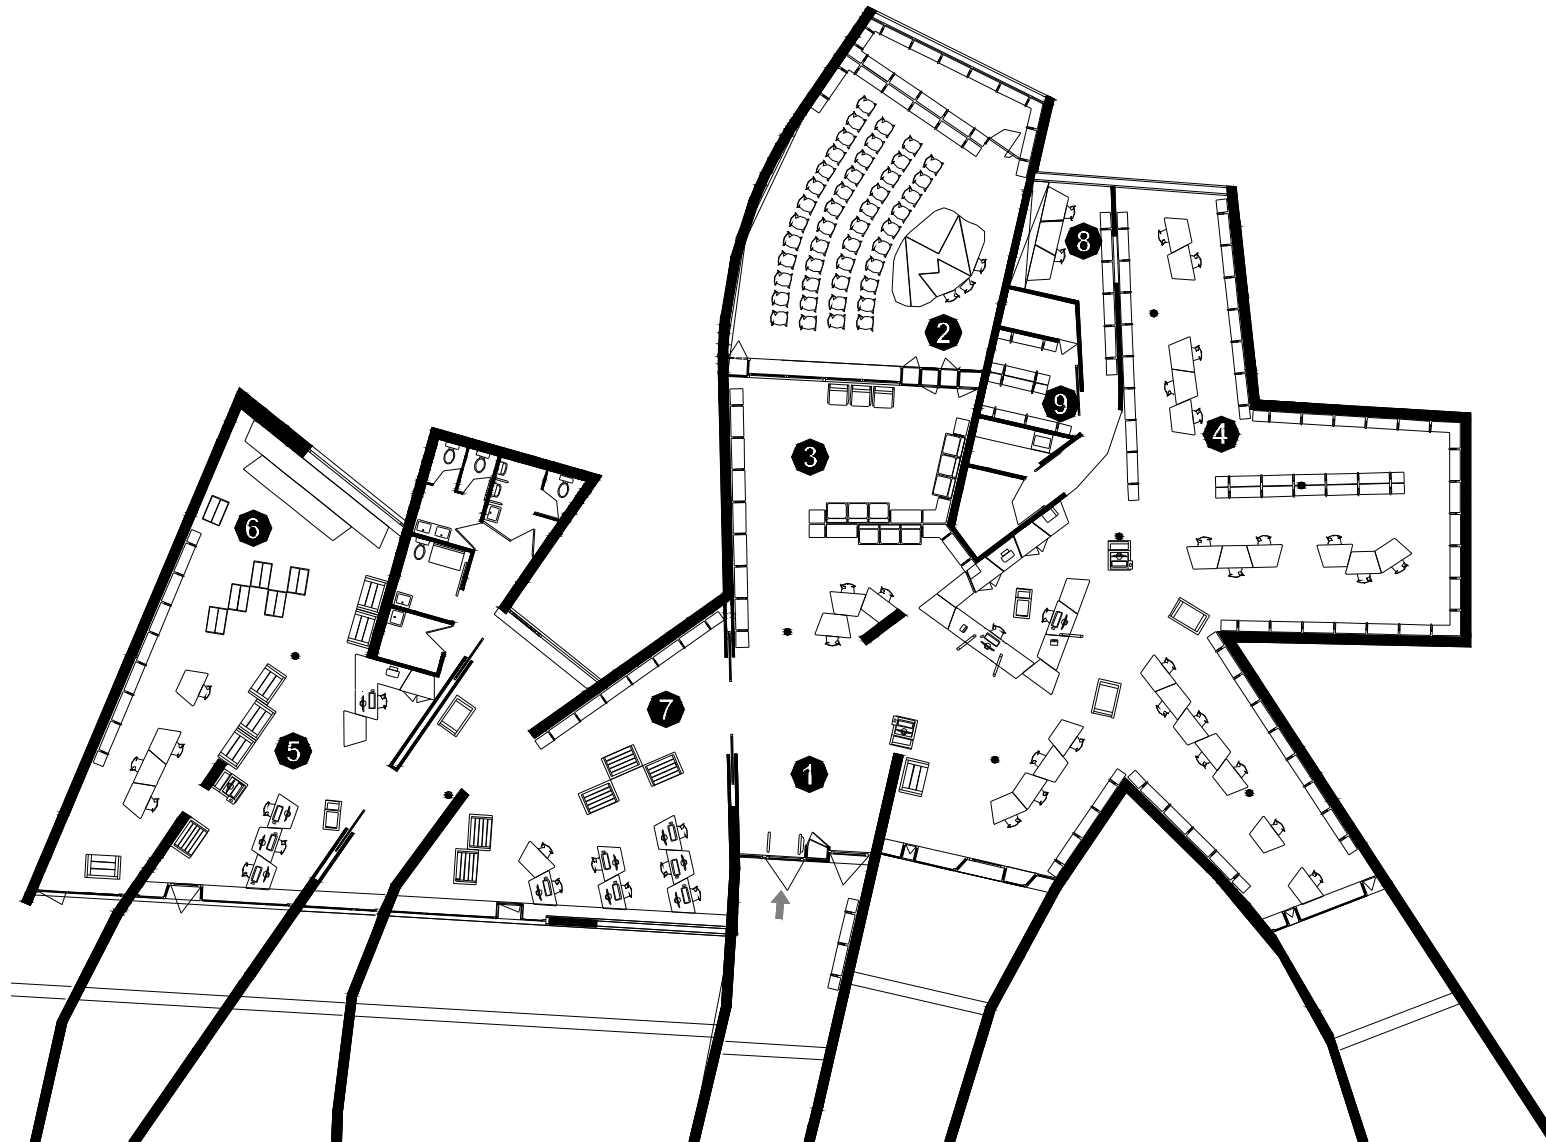

BIBLIOTECA ENRIC MIRALLES

PALAFOLLS

- **Superfície Útil:**
623 m²
- **Superfície Construïda:**
716 m²
- **Arquitectes:**
Enric Miralles i Benedetta Tagliabue

- 1 Vestíbul
- 2 Sala Polivalent
- 3 Revistes i Premsa
- 4 Àrea General
- 5 Àrea Infantil
- 6 Petits Lectors
- 7 Música i Imatge
- 8 Àrea de treball intern
- 9 Magatzem