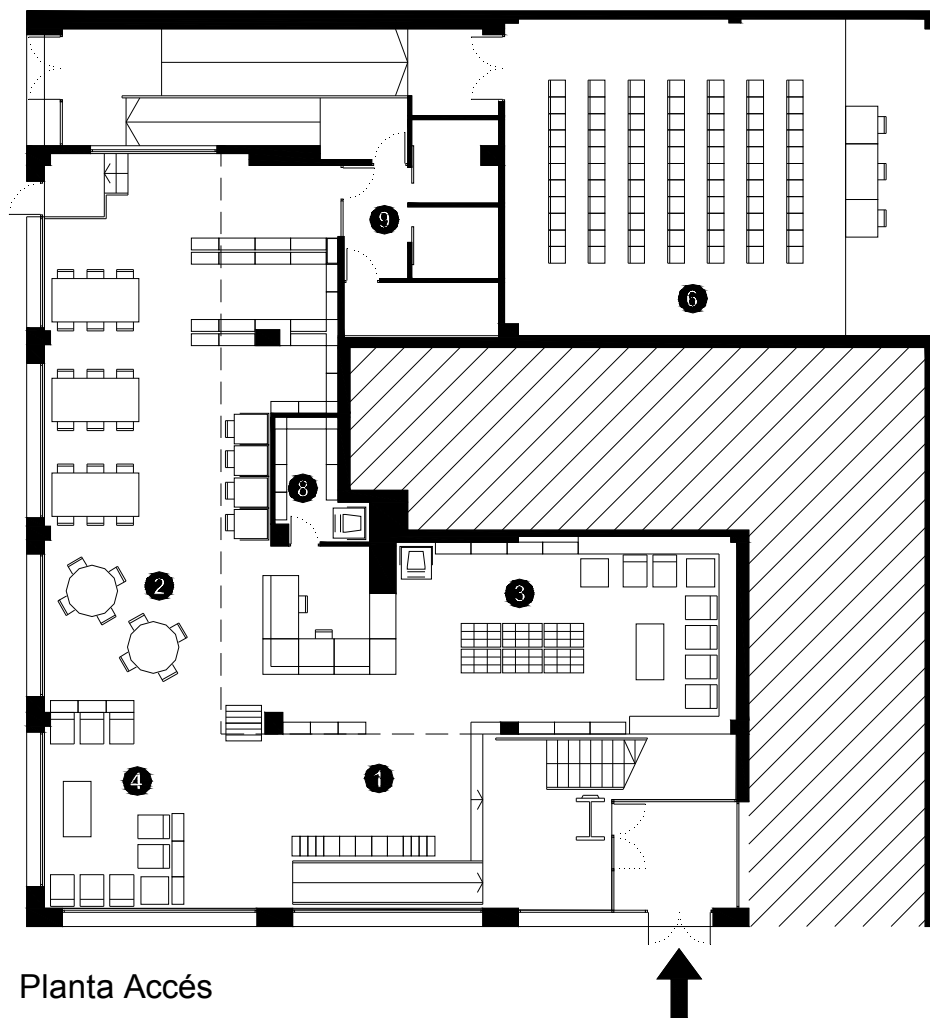

BIBLIOTECA JOSEP MAS CARRERAS NAVÀS

Superfície Útil:
541 m²

Superfície Construïda:
596 m²

Arquitectes:
Ramon Divins

- 1 Àrea d'accés
- 2 Àrea d'informació i fons general
- 3 Àrea de música i imatge
- 4 Àrea de diaris i revistes
- 5 Àrea d'informació i fons infantil
- 6 Espai polivalent
- 7 Espai de treball intern
- 8 Magatzem
- 9 Sanitaris

Planta Accés

- ① Àrea d'accés
- ② Àrea d'informació i fons general
- ③ Àrea de música i imatge
- ④ Àrea de diaris i revistes
- ⑤ Àrea d'informació i fons infantil
- ⑥ Espai polivalent
- ⑦ Espai de treball intern
- ⑧ Magatzem
- ⑨ Sanitaris