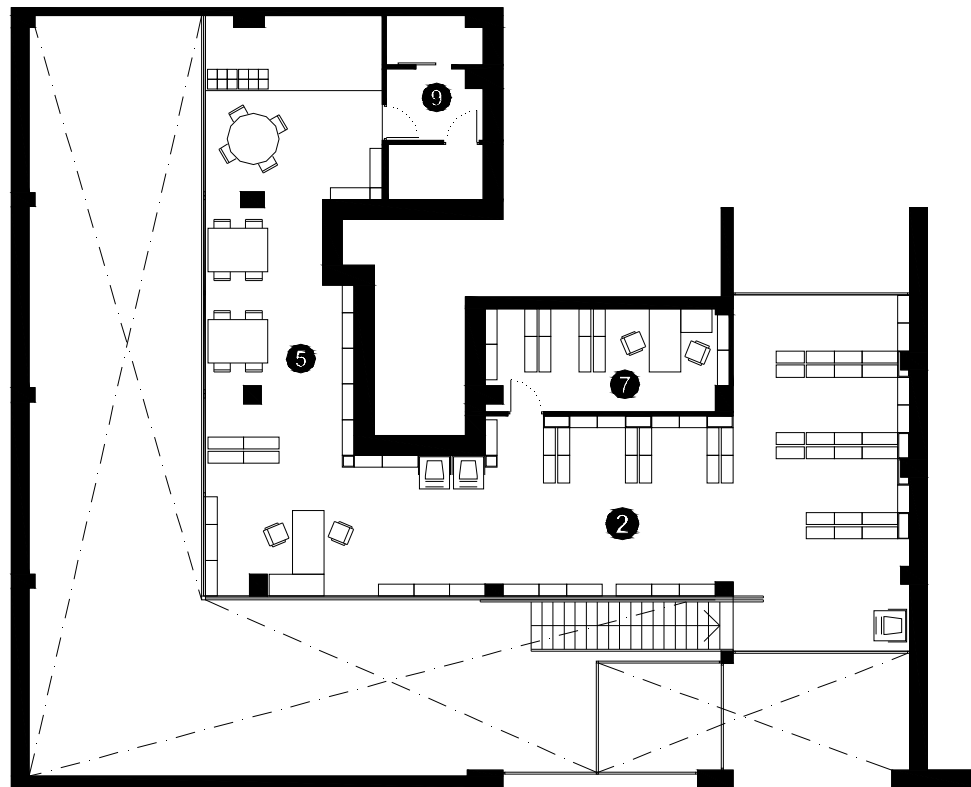

BIBLIOTECA JOSEP MAS CARRERAS NAVÀS

Superfície Útil:
541 m²

Superfície Construïda:
596 m²

Arquitectes:
Ramon Divins

- 1 Àrea d'accés
- 2 Àrea d'informació i fons general
- 3 Àrea de música i imatge
- 4 Àrea de diaris i revistes
- 5 Àrea d'informació i fons infantil
- 6 Espai polivalent
- 7 Espai de treball intern
- 8 Magatzem
- 9 Sanitaris

Planta Accés

- ① Àrea d'accés
- ② Àrea d'informació i fons general
- ③ Àrea de música i imatge
- ④ Àrea de diaris i revistes
- ⑤ Àrea d'informació i fons infantil
- ⑥ Espai polivalent
- ⑦ Espai de treball intern
- ⑧ Magatzem
- ⑨ Sanitaris