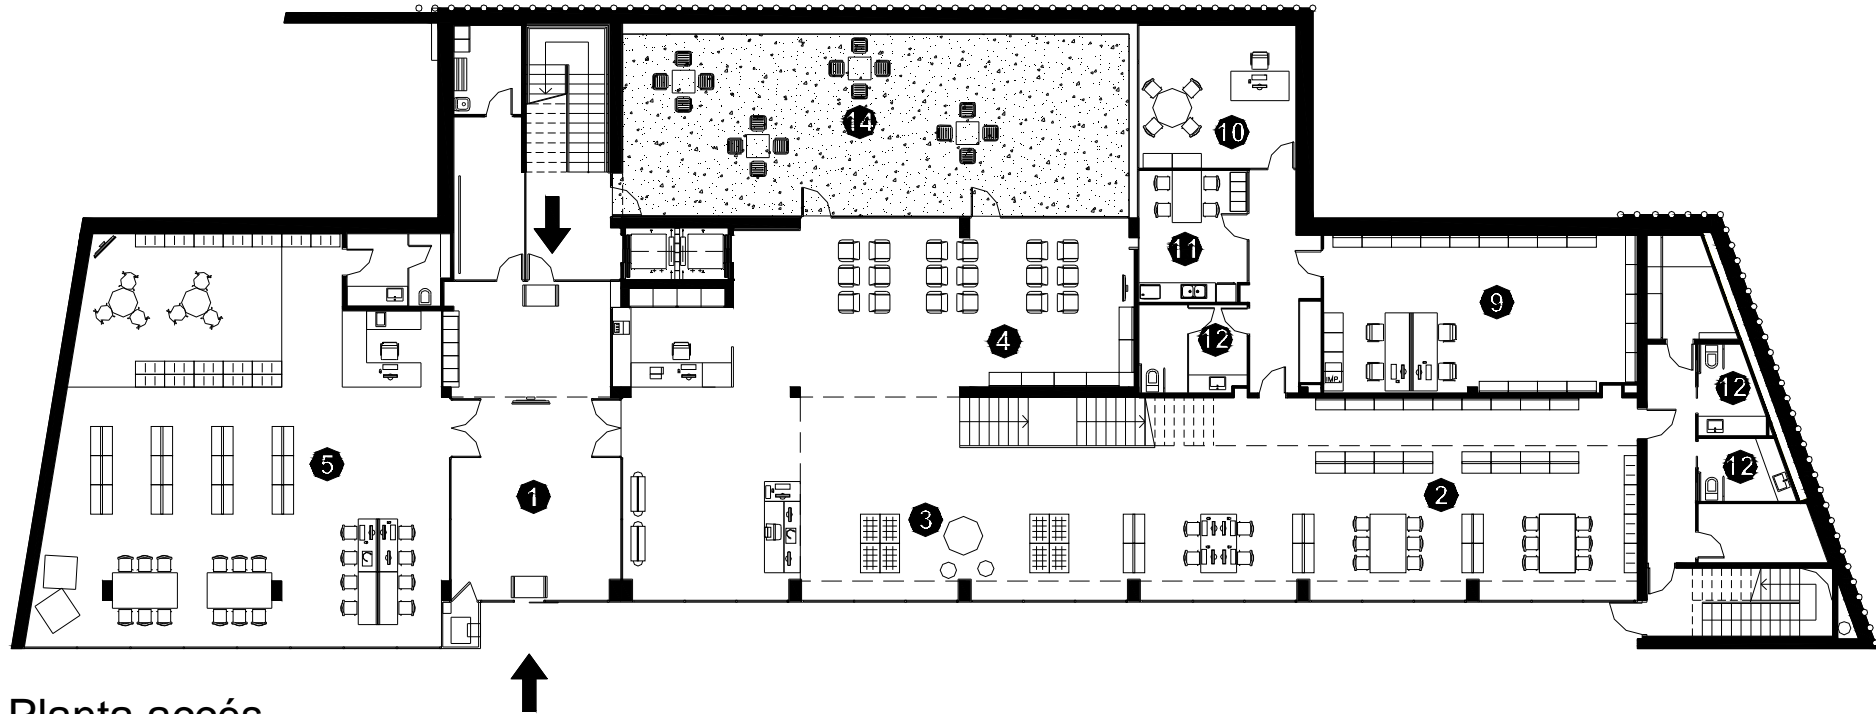

BIBLIOTECA SANT VALENTÍ NAVARCLES

Superfície Útil:
1012 m²

Superfície Construïda:
1290 m²

Arquitectes:
Pere Santamaria

Planta accés

- | | | | |
|---|-----------------------------------|----|--------------------------------|
| 1 | Àrea d'accés | 8 | Espai de formació |
| 2 | Àrea d'informació i fons general | 9 | Espai de treball intern |
| 3 | Àrea de música i imatge | 10 | Despatx de direcció |
| 4 | Àrea de diaris i revistes | 11 | Espai de descans de personal |
| 5 | Àrea d'informació i fons infantil | 12 | Sanitaris |
| 6 | Espai polivalent | 13 | Magatzem de l'espai polivalent |
| 7 | Espai de suport | 14 | Pati |