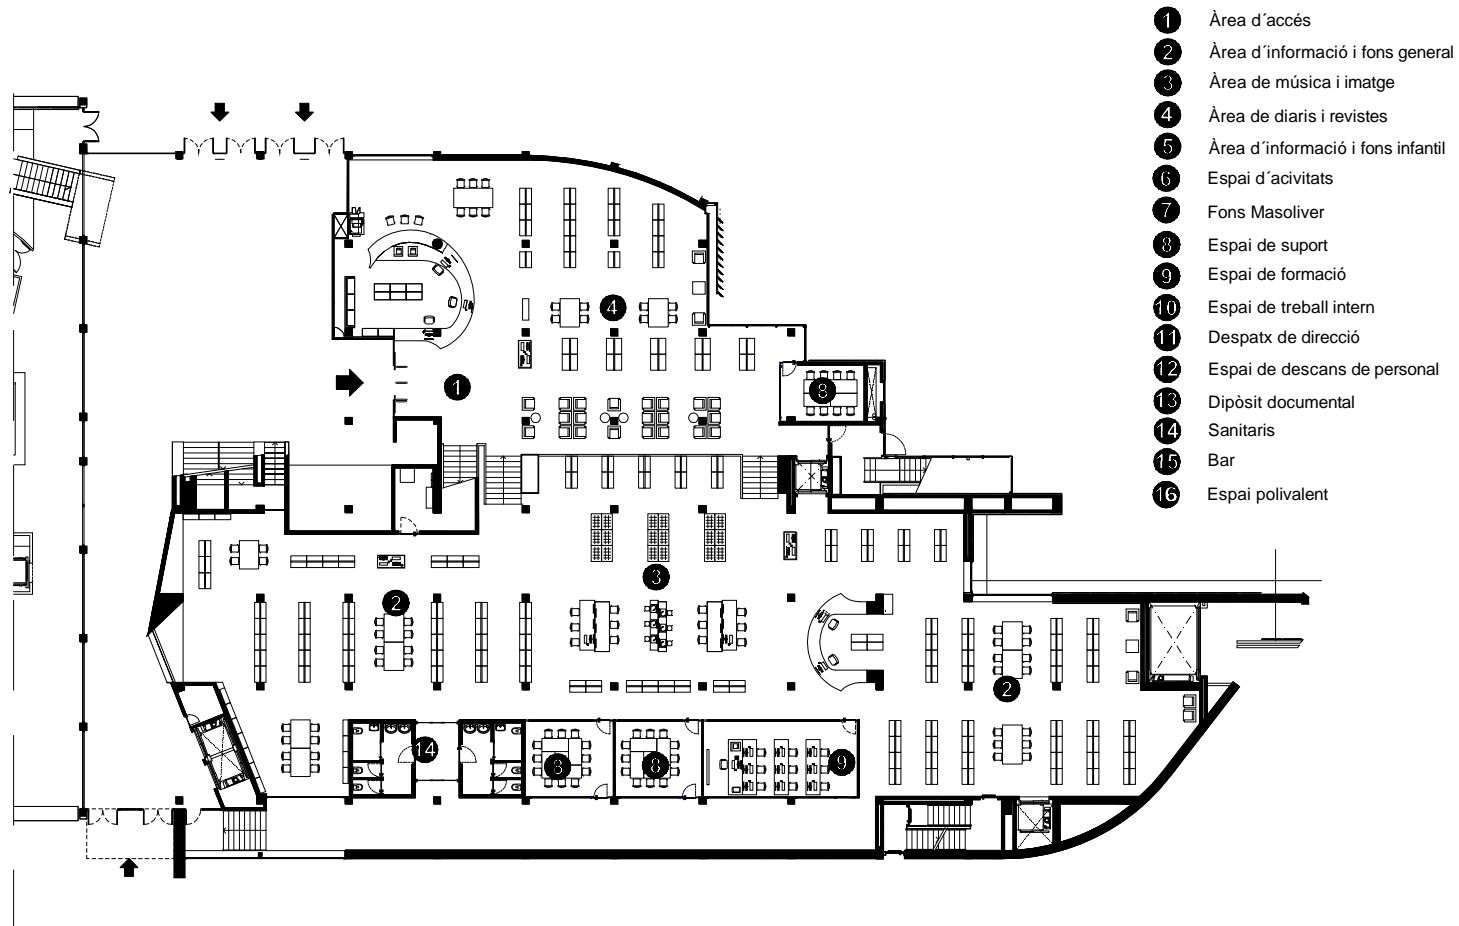

BIBLIOTECA ELISENDA DE MONTCADA MONTCADA I REIXAC

Superfície Útil:

2310 m²

Superfície Construïda:

2656 m²

Arquitectes:

Hernando i Sauqué Arquitectes S.L.

PLANTA ACCÉS

0 1 5

PLANTA PRIMERA

0 1 5

PLANTA SEGONA

0 1 5

**Diputació
Barcelona** | Àrea de Presidència

Gerència de Serveis de Biblioteques

Comte d'Urgell, 187. 08036 Barcelona