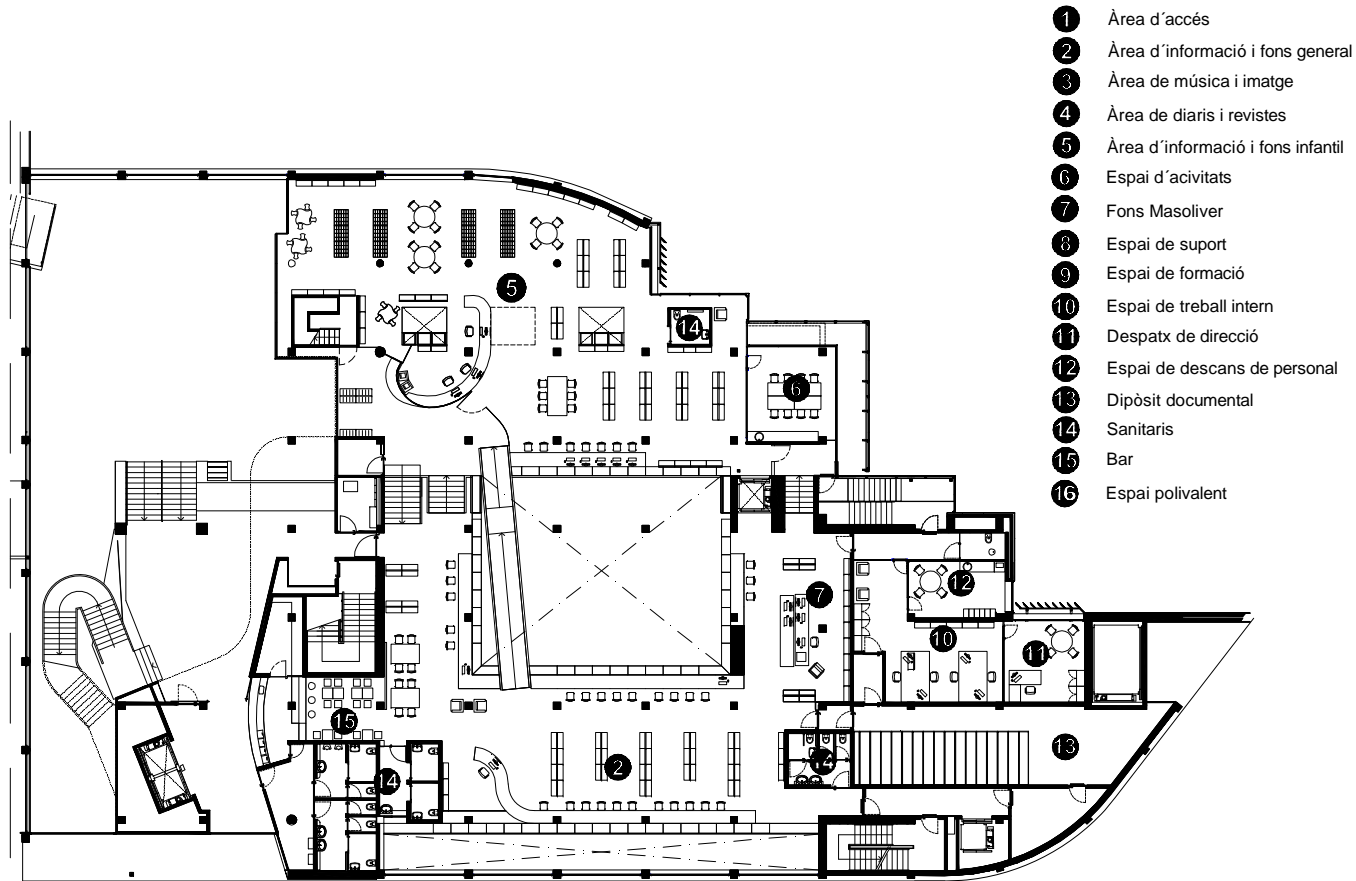

BIBLIOTECA ELISENDA DE MONTCADA MONTCADA I REIXAC

Superfície Útil:

2310 m²

Superfície Construïda:

2656 m²

Arquitectes:

Hernando i Sauqué Arquitectes S.L.

PLANTA ACCÉS

0 1 5

PLANTA PRIMERA

0 1 5

PLANTA SEGONA

0 1 5

**Diputació
Barcelona** | Àrea de Presidència

Gerència de Serveis de Biblioteques

Comte d'Urgell, 187. 08036 Barcelona