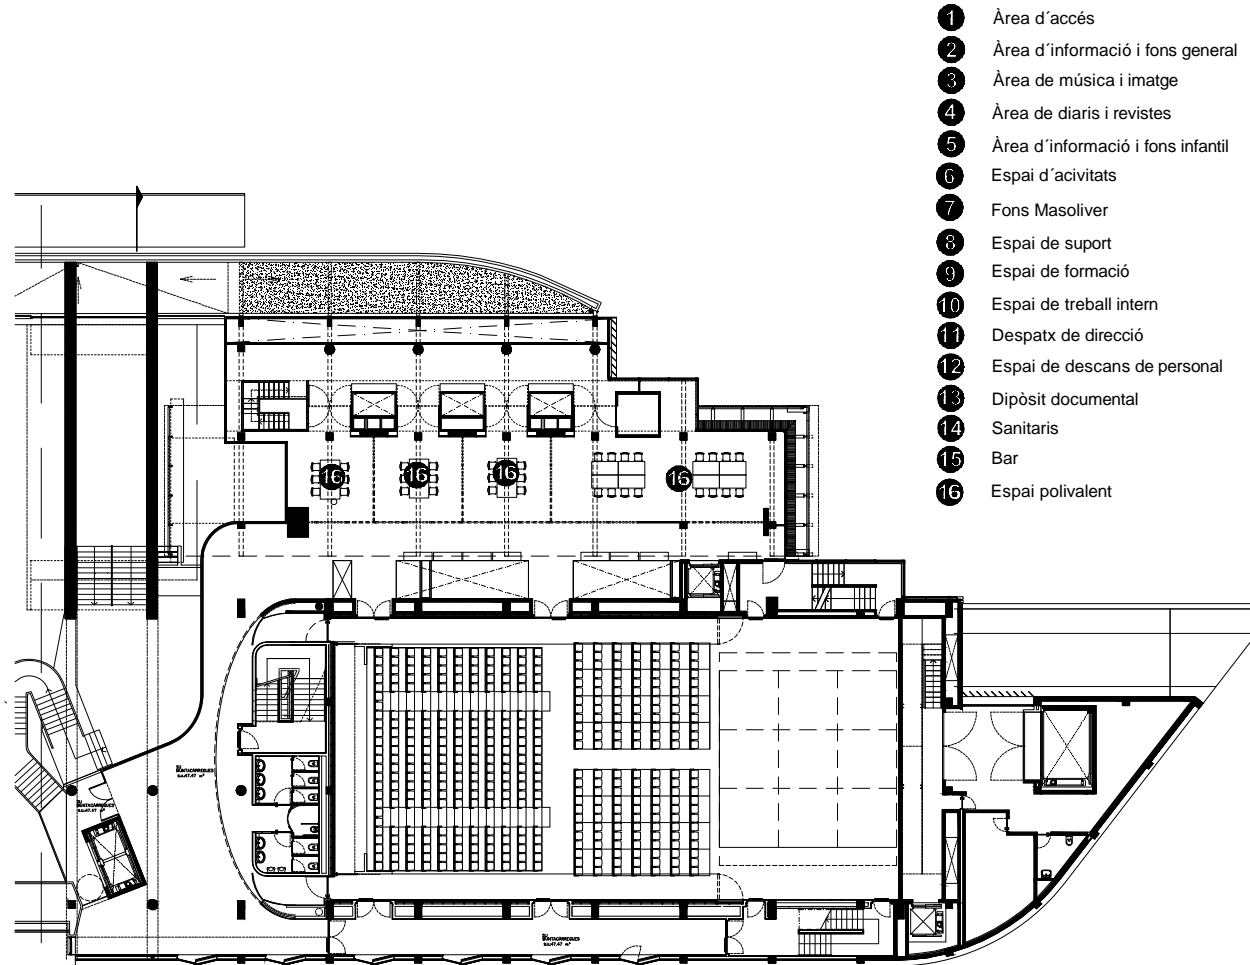

BIBLIOTECA ELISENDA DE MONTCADA MONTCADA I REIXAC

Superfície Útil:

2310 m²

Superfície Construïda:

2656 m²

Arquitectes:

Hernando i Sauqué Arquitectes S.L.

PLANTA ACCÉS

0 1 5

PLANTA PRIMERA

0 1 5

PLANTA SEGONA

0 1 5

**Diputació
Barcelona** | Àrea de Presidència

Gerència de Serveis de Biblioteques

Comte d'Urgell, 187. 08036 Barcelona