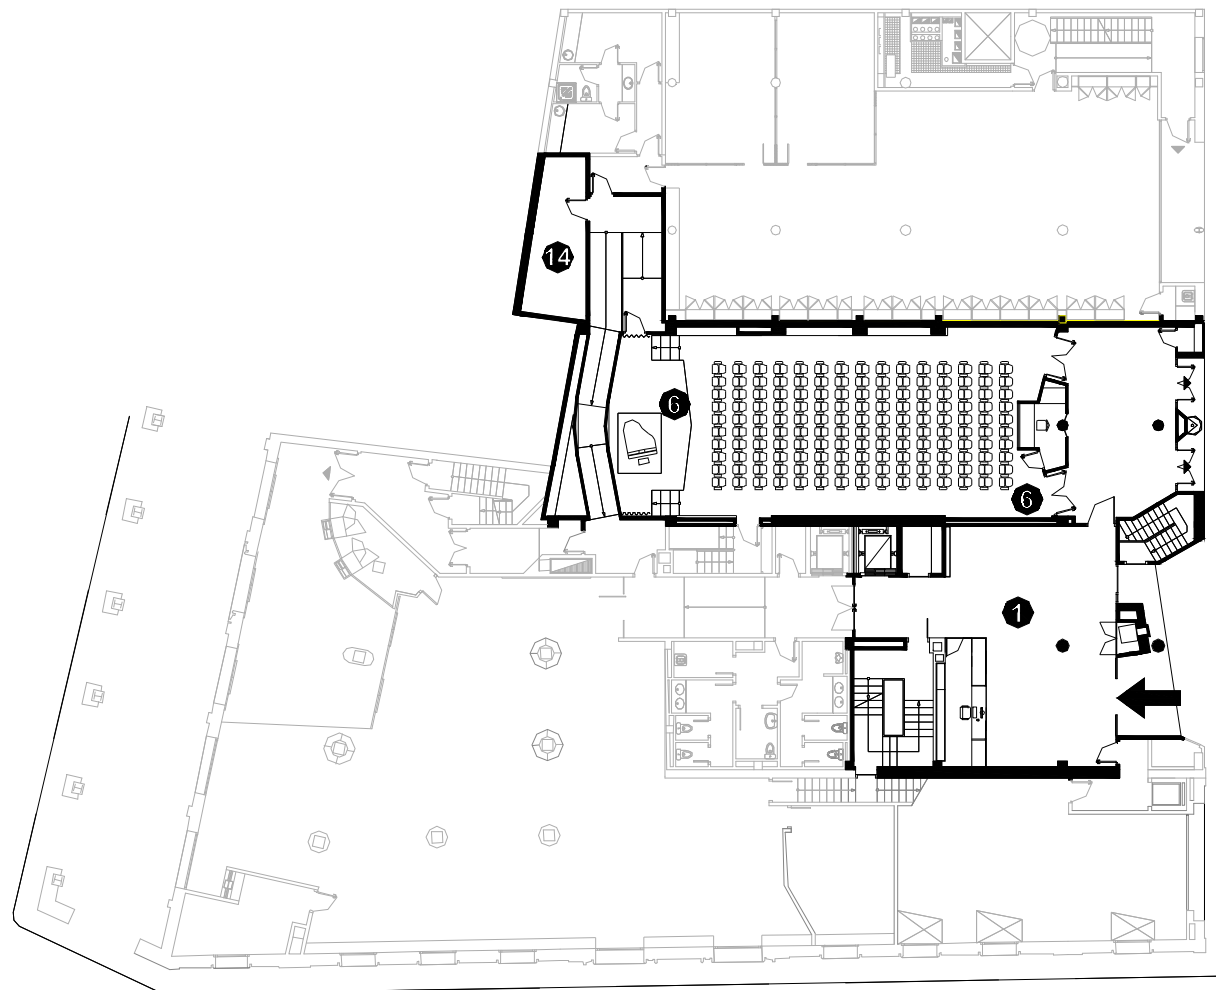

## BIBLIOTECA MUNICIPAL DE MANLLEU BBVA MANLLEU

**Superfície Útil:**  
1.866 m<sup>2</sup>

**Superfície Construïda:**  
2.146 m<sup>2</sup>

**Arquitectes:**  
Serveis Tècnics Municipals

- ① Àrea d'accés
- ② Àrea d'informació i fons general
- ③ Àrea de música i imatge
- ④ Àrea de diaris i revistes
- ⑤ Àrea d'informació i fons infantil
- ⑥ Espai polivalent
- ⑦ Espai de suport
- ⑧ Espai de formació
- ⑨ Espai de treball intern
- ⑩ Despatx de direcció
- ⑪ Espai de descans de personal
- ⑫ Magatzem
- ⑬ Sanitaris
- ⑭ Magatzem de l'espai polivalent

## PLANTA ACCÉS

- 1 Àrea d'accés
- 2 Àrea d'informació i fons general
- 3 Àrea de música i imatge
- 4 Àrea de diaris i revistes
- 5 Àrea d'informació i fons infantil
- 6 Espai polivalent
- 7 Espai de suport
- 8 Espai de formació
- 9 Espai de treball intern
- 10 Despatx de direcció
- 11 Espai de descans de personal
- 12 Magatzem
- 13 Sanitaris
- 14 Magatzem de l'espai polivalent

0 1 5

PLANTA SEGONA

- ① Àrea d'accés
- ② Àrea d'informació i fons general
- ③ Àrea de música i imatge
- ④ Àrea de diaris i revistes
- ⑤ Àrea d'informació i fons infantil
- ⑥ Espai polivalent
- ⑦ Espai de suport
- ⑧ Espai de formació
- ⑨ Espai de treball intern
- ⑩ Despatx de direcció
- ⑪ Espai de descans de personal
- ⑫ Magatzem
- ⑬ Sanitaris
- ⑭ Magatzem de l'espai polivalent