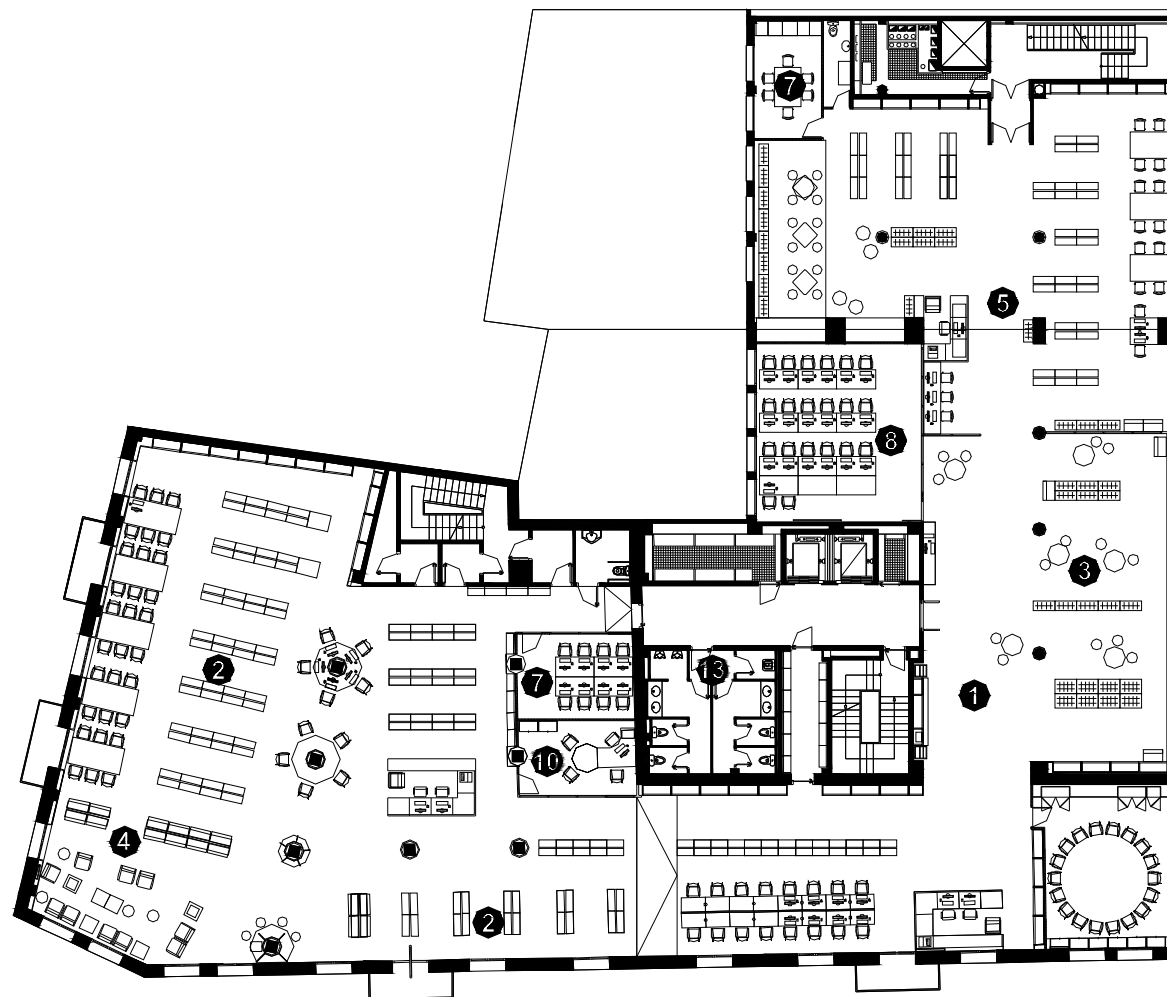

## BIBLIOTECA MUNICIPAL DE MANLLEU BBVA MANLLEU

**Superfície Útil:**  
1.866 m<sup>2</sup>

**Superfície Construïda:**  
2.146 m<sup>2</sup>

**Arquitectes:**  
Serveis Tècnics Municipals

- ① Àrea d'accés
- ② Àrea d'informació i fons general
- ③ Àrea de música i imatge
- ④ Àrea de diaris i revistes
- ⑤ Àrea d'informació i fons infantil
- ⑥ Espai polivalent
- ⑦ Espai de suport
- ⑧ Espai de formació
- ⑨ Espai de treball intern
- ⑩ Despatx de direcció
- ⑪ Espai de descans de personal
- ⑫ Magatzem
- ⑬ Sanitaris
- ⑭ Magatzem de l'espai polivalent

## PLANTA ACCÉS

- 1 Àrea d'accés
- 2 Àrea d'informació i fons general
- 3 Àrea de música i imatge
- 4 Àrea de diaris i revistes
- 5 Àrea d'informació i fons infantil
- 6 Espai polivalent
- 7 Espai de suport
- 8 Espai de formació
- 9 Espai de treball intern
- 10 Despatx de direcció
- 11 Espai de descans de personal
- 12 Magatzem
- 13 Sanitaris
- 14 Magatzem de l'espai polivalent