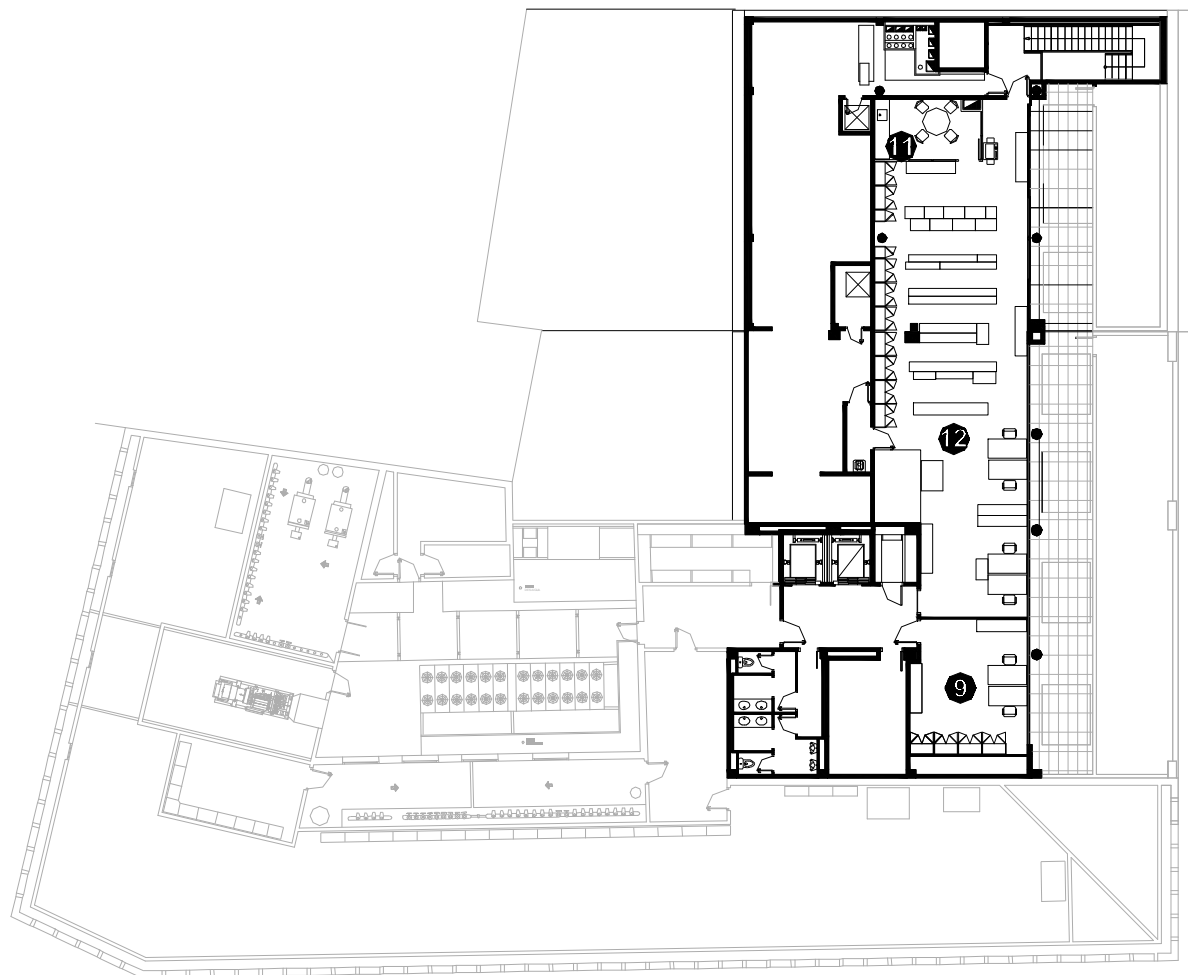

PLANTA SEGONA

- ① Àrea d'accés
- ② Àrea d'informació i fons general
- ③ Àrea de música i imatge
- ④ Àrea de diaris i revistes
- ⑤ Àrea d'informació i fons infantil
- ⑥ Espai polivalent
- ⑦ Espai de suport
- ⑧ Espai de formació
- ⑨ Espai de treball intern
- ⑩ Despatx de direcció
- ⑪ Espai de descans de personal
- ⑫ Magatzem
- ⑬ Sanitaris
- ⑭ Magatzem de l'espai polivalent

0 1 5