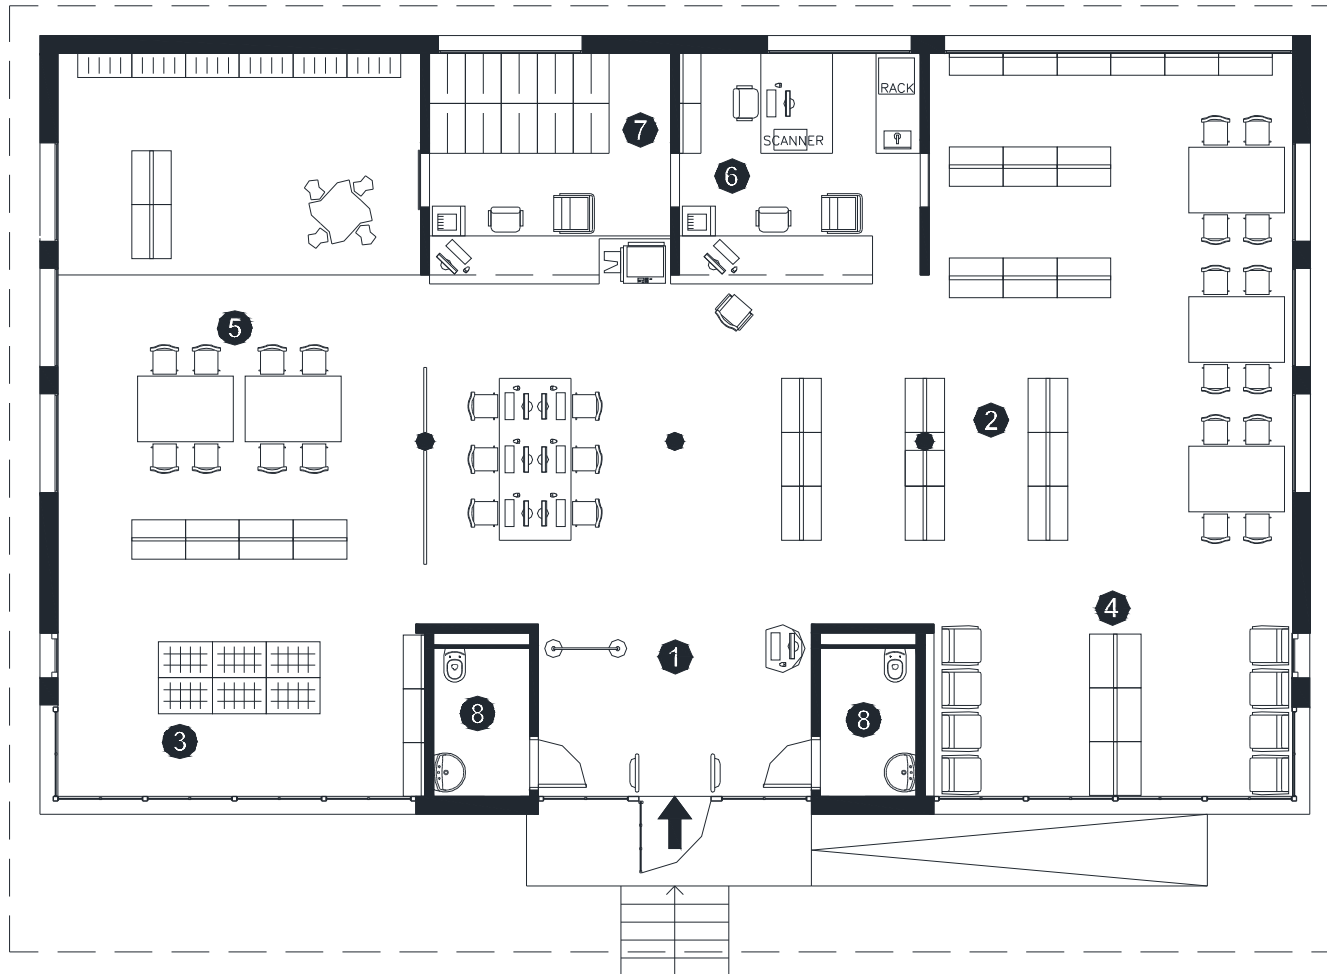

## **BIBLIOTECA MONTSERRAT ROIG MARTORELLES**

**Superfície Útil:**  
251 m<sup>2</sup>

**Superfície Construïda:**  
288 m<sup>2</sup>

**Arquitectes:**  
Jorge Ubano

- 1 Àrea d'accés
- 2 Àrea d'informació i fons general
- 3 Àrea de música i imatge
- 4 Àrea de diaris i revistes
- 5 Àrea d'informació i fons infantil
- 6 Espai de treball intern
- 7 Dipòsit documental
- 8 Sanitaris