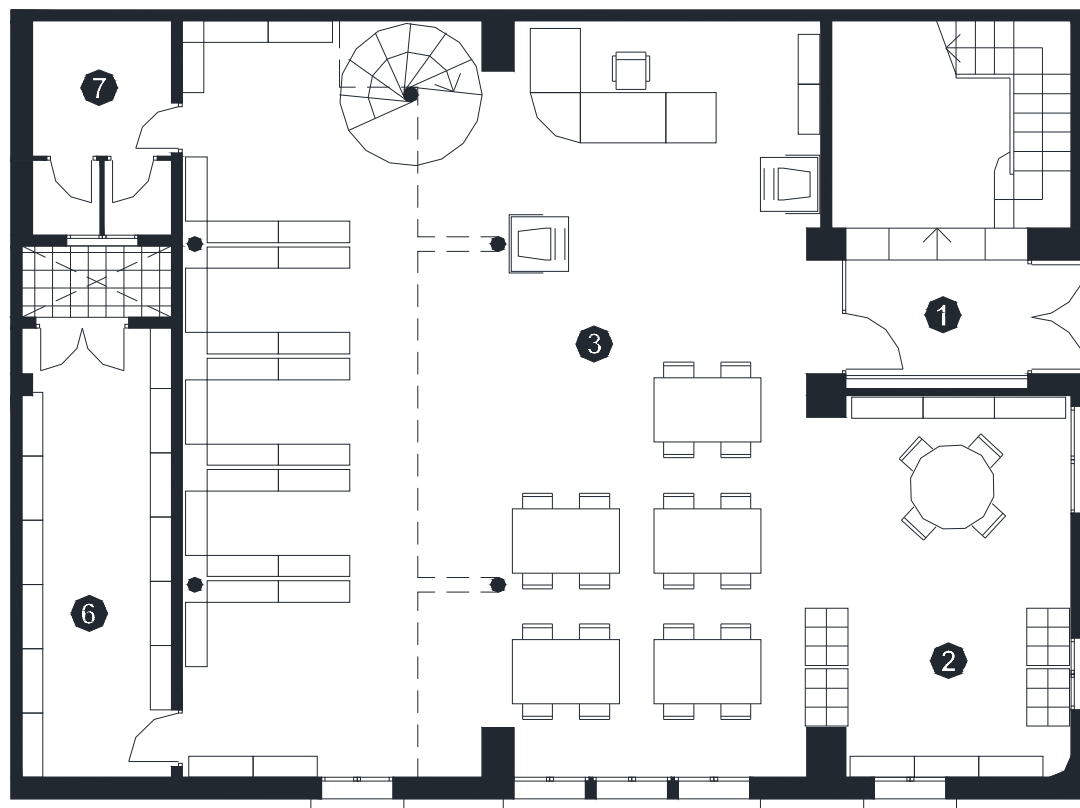

BIBLIOTECA SANTA EULÀLIA L'HOSPITALET DE LLOBREGAT

Superfície Útil:

330 m²

Superfície Construïda:

360 m²

Arquitectes:

Serveis Tècnics Municipals

- 1 Vestíbul
- 2 Revistes i Música
- 3 Àrea General
- 4 Àrea Infantil
- 5 Despatx
- 6 Magatzem
- 7 Sanitaris

Planta Accés

- 1 Vestíbul
- 2 Revistes i Música
- 3 Àrea General
- 4 Àrea Infantil
- 5 Despatx
- 6 Magatzem
- 7 Sanitaris

Planta Altell

Planta Primera

- 1 Vestíbul
- 2 Revistes i Música
- 3 Àrea General
- 4 Àrea Infantil
- 5 Despatx
- 6 Magatzem
- 7 Sanitaris