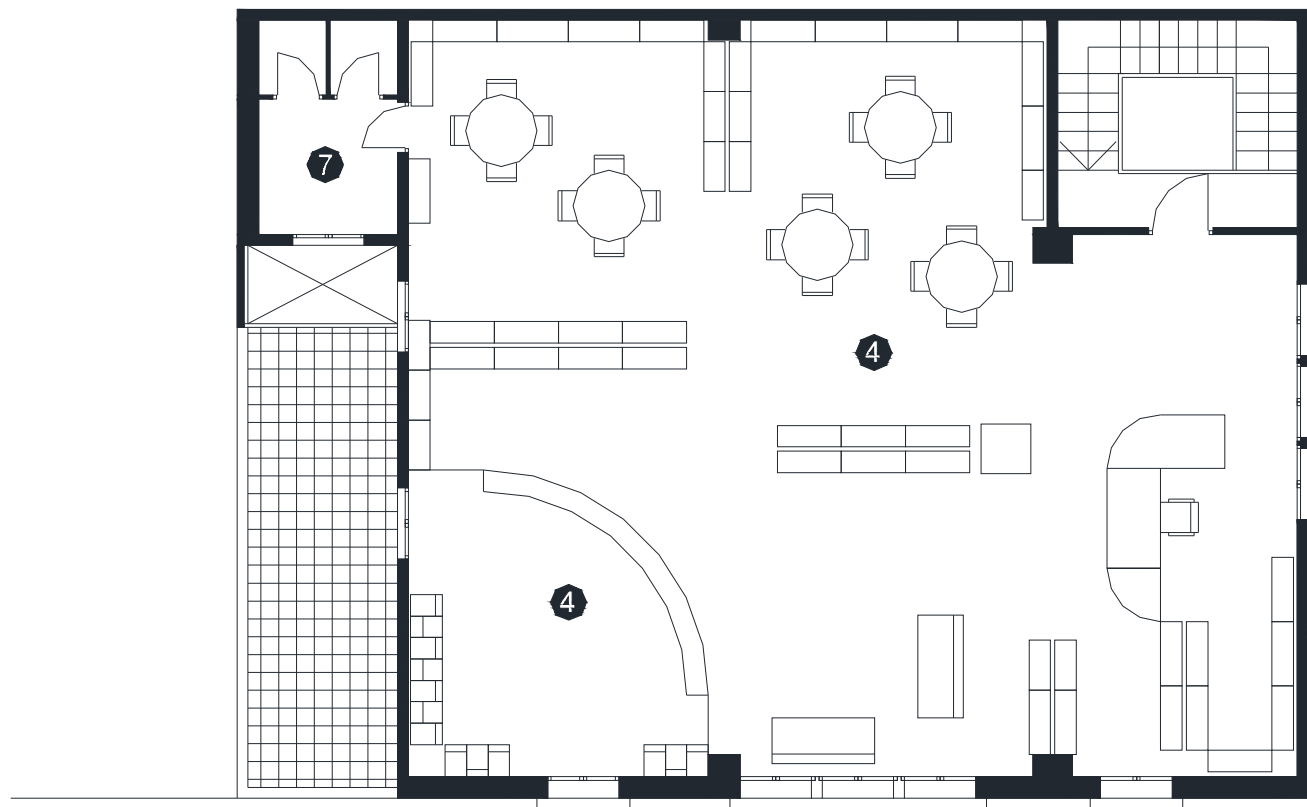

BIBLIOTECA SANTA EULÀLIA L'HOSPITALET DE LLOBREGAT

Superfície Útil:

330 m²

Superfície Construïda:

360 m²

Arquitectes:

Serveis Tècnics Municipals

- 1 Vestíbul
- 2 Revistes i Música
- 3 Àrea General
- 4 Àrea Infantil
- 5 Despatx
- 6 Magatzem
- 7 Sanitaris

Planta Accés

- 1 Vestíbul
- 2 Revistes i Música
- 3 Àrea General
- 4 Àrea Infantil
- 5 Despatx
- 6 Magatzem
- 7 Sanitaris

Planta Altell

Planta Primera

- 1 Vestíbul
- 2 Revistes i Música
- 3 Àrea General
- 4 Àrea Infantil
- 5 Despatx
- 6 Magatzem
- 7 Sanitaris