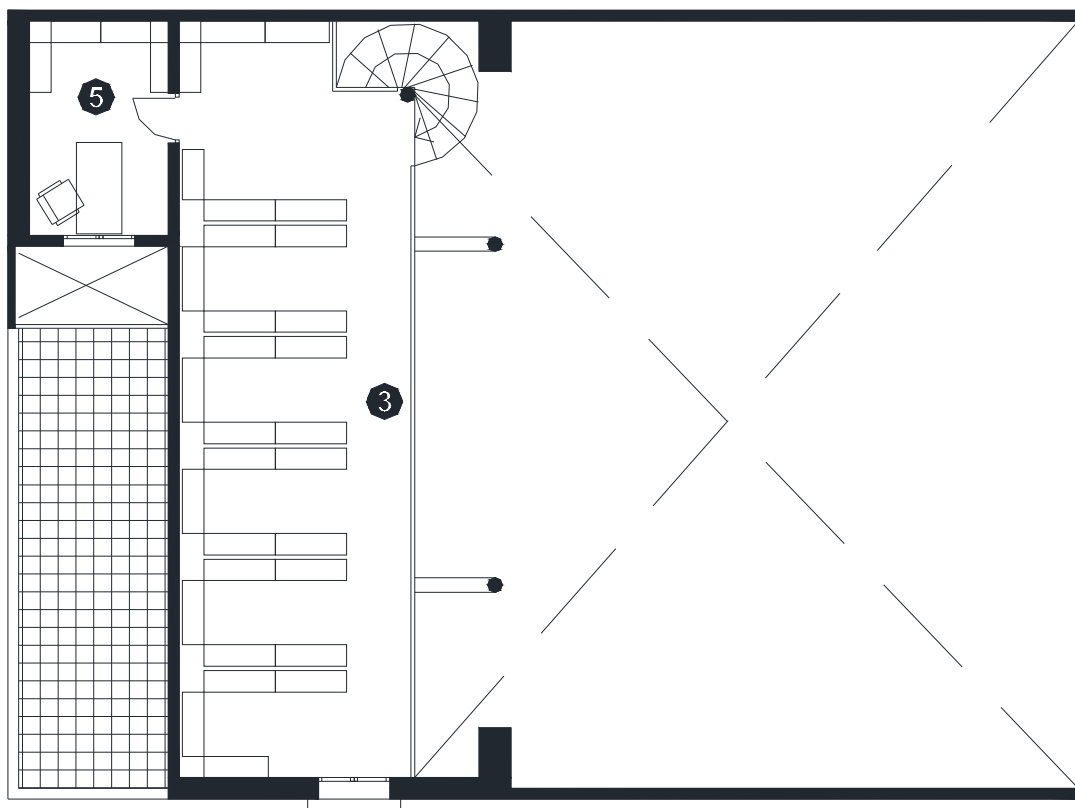

BIBLIOTECA SANTA EULÀLIA L'HOSPITALET DE LLOBREGAT

Superfície Útil:

330 m²

Superfície Construïda:

360 m²

Arquitectes:

Serveis Tècnics Municipals

- 1 Vestíbul
- 2 Revistes i Música
- 3 Àrea General
- 4 Àrea Infantil
- 5 Despatx
- 6 Magatzem
- 7 Sanitaris

Planta Accés

- 1 Vestíbul
- 2 Revistes i Música
- 3 Àrea General
- 4 Àrea Infantil
- 5 Despatx
- 6 Magatzem
- 7 Sanitaris

Planta Altell

Planta Primera

- 1 Vestíbul
- 2 Revistes i Música
- 3 Àrea General
- 4 Àrea Infantil
- 5 Despatx
- 6 Magatzem
- 7 Sanitaris