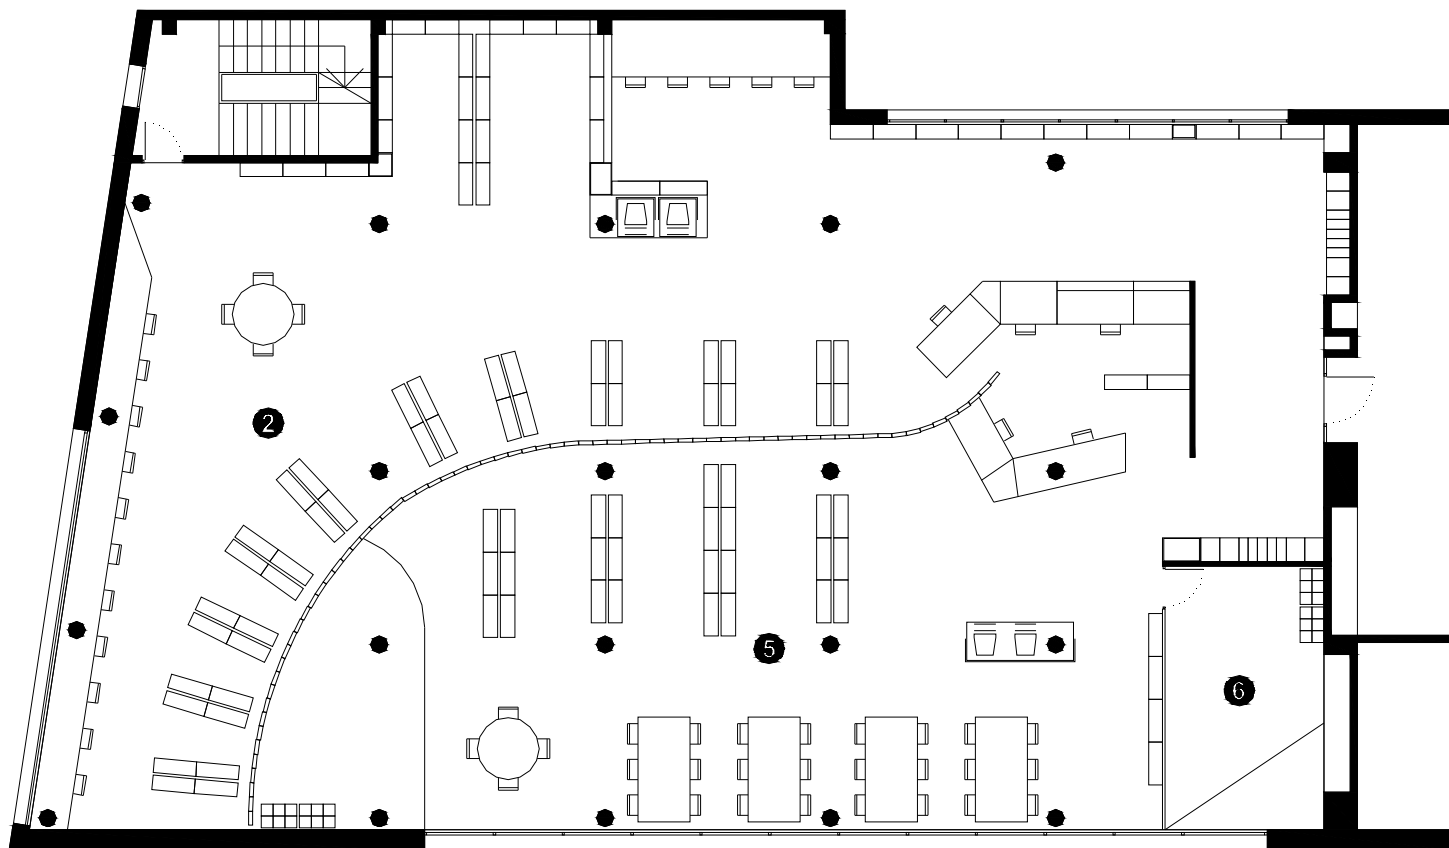

BIBLIOTECA LA BÒBILA L'HOSPITALET DE LLOBREGAT

Superfície Útil:

1.050 m²

Superfície Construïda:

1.140 m²

Arquitectes:

Germà Vidal

Planta Primera

- 1 Àrea d'accés
- 2 Àrea d'informació i fons general
- 3 Àrea de música i imatge
- 4 Àrea de diaris i revistes
- 5 Àrea d'informació i fons infantil
- 6 Espai d'activitats
- 7 Espai polivalent
- 8 Espai de suport
- 9 Espai de treball intern
- 10 Despatx de direcció
- 11 Espai de descans de personal
- 12 Magatzem logístic
- 13 Sanitaris

Planta Segona

- 1 Àrea d'accés
- 2 Àrea d'informació i fons general
- 3 Àrea de música i imatge
- 4 Àrea de diaris i revistes
- 5 Àrea d'informació i fons infantil
- 6 Espai d'activitats
- 7 Espai polivalent
- 8 Espai de suport
- 9 Espai de treball intern
- 10 Despatx de direcció
- 11 Espai de descans de personal
- 12 Magatzem logístic
- 13 Sanitaris