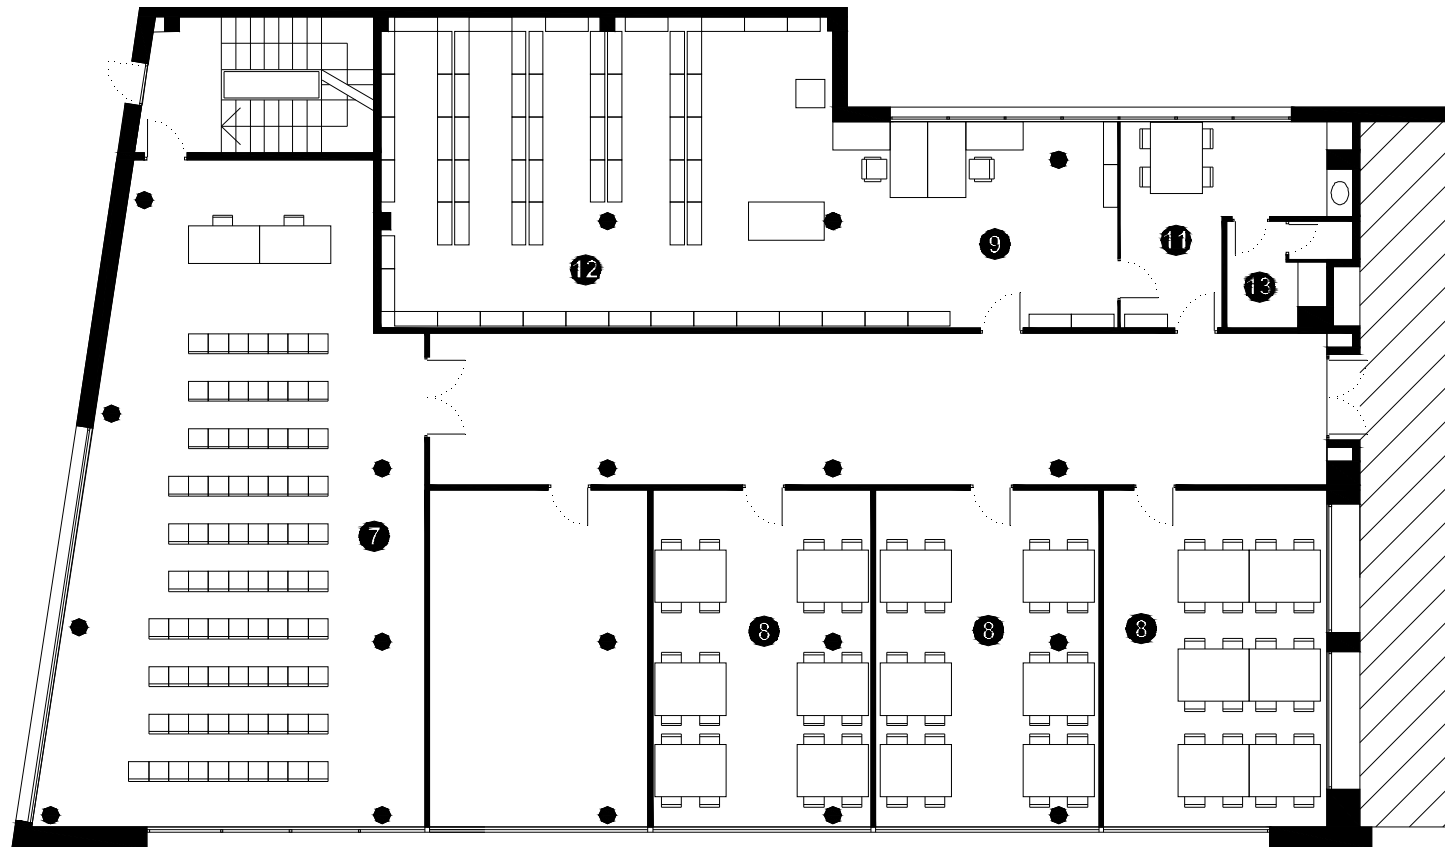

BIBLIOTECA LA BÒBILA L'HOSPITALET DE LLOBREGAT

Superfície Útil:

1.050 m²

Superfície Construïda:

1.140 m²

Arquitectes:

Germà Vidal

Planta Primera

- 1 Àrea d'accés
- 2 Àrea d'informació i fons general
- 3 Àrea de música i imatge
- 4 Àrea de diaris i revistes
- 5 Àrea d'informació i fons infantil
- 6 Espai d'activitats
- 7 Espai polivalent
- 8 Espai de suport
- 9 Espai de treball intern
- 10 Despatx de direcció
- 11 Espai de descans de personal
- 12 Magatzem logístic
- 13 Sanitaris

Planta Segona

- 1 Àrea d'accés
- 2 Àrea d'informació i fons general
- 3 Àrea de música i imatge
- 4 Àrea de diaris i revistes
- 5 Àrea d'informació i fons infantil
- 6 Espai d'activitats
- 7 Espai polivalent
- 8 Espai de suport
- 9 Espai de treball intern
- 10 Despatx de direcció
- 11 Espai de descans de personal
- 12 Magatzem logístic
- 13 Sanitaris