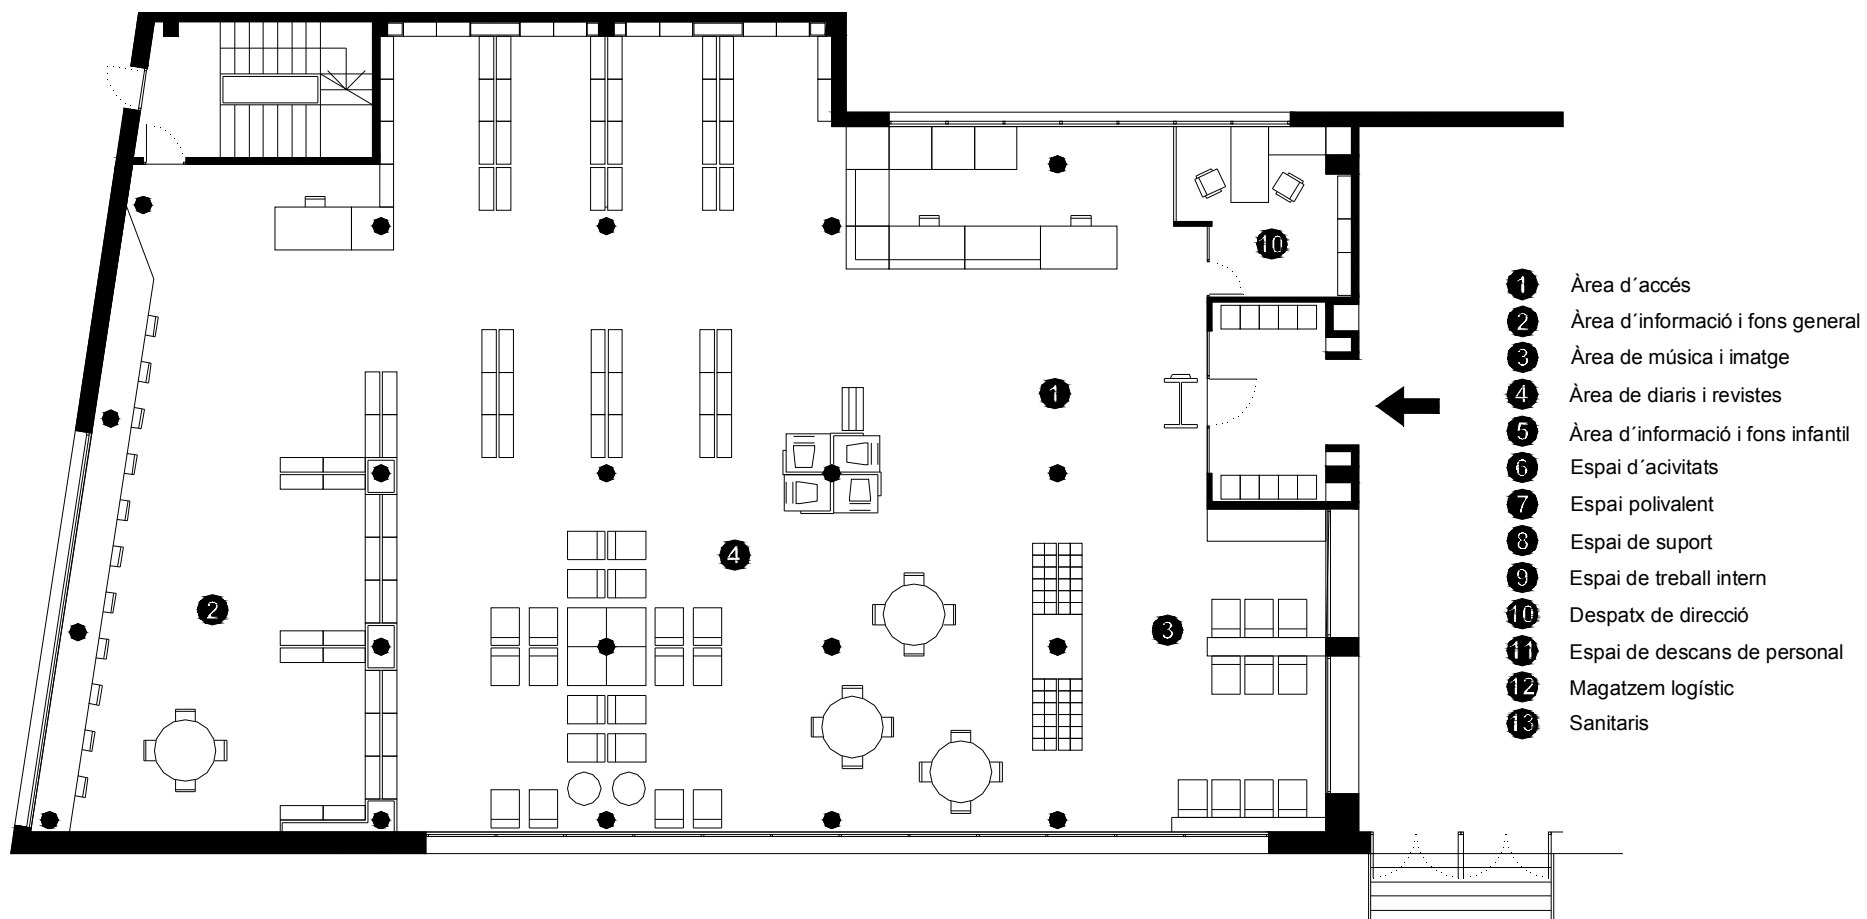

BIBLIOTECA LA BÒBILA L'HOSPITALET DE LLOBREGAT

Superfície Útil:

1.050 m²

Superfície Construïda:

1.140 m²

Arquitectes:

Germà Vidal

Planta Primera

- 1 Àrea d'accés
- 2 Àrea d'informació i fons general
- 3 Àrea de música i imatge
- 4 Àrea de diaris i revistes
- 5 Àrea d'informació i fons infantil
- 6 Espai d'activitats
- 7 Espai polivalent
- 8 Espai de suport
- 9 Espai de treball intern
- 10 Despatx de direcció
- 11 Espai de descans de personal
- 12 Magatzem logístic
- 13 Sanitaris

Planta Segona

- 1 Àrea d'accés
- 2 Àrea d'informació i fons general
- 3 Àrea de música i imatge
- 4 Àrea de diaris i revistes
- 5 Àrea d'informació i fons infantil
- 6 Espai d'activitats
- 7 Espai polivalent
- 8 Espai de suport
- 9 Espai de treball intern
- 10 Despatx de direcció
- 11 Espai de descans de personal
- 12 Magatzem logístic
- 13 Sanitaris