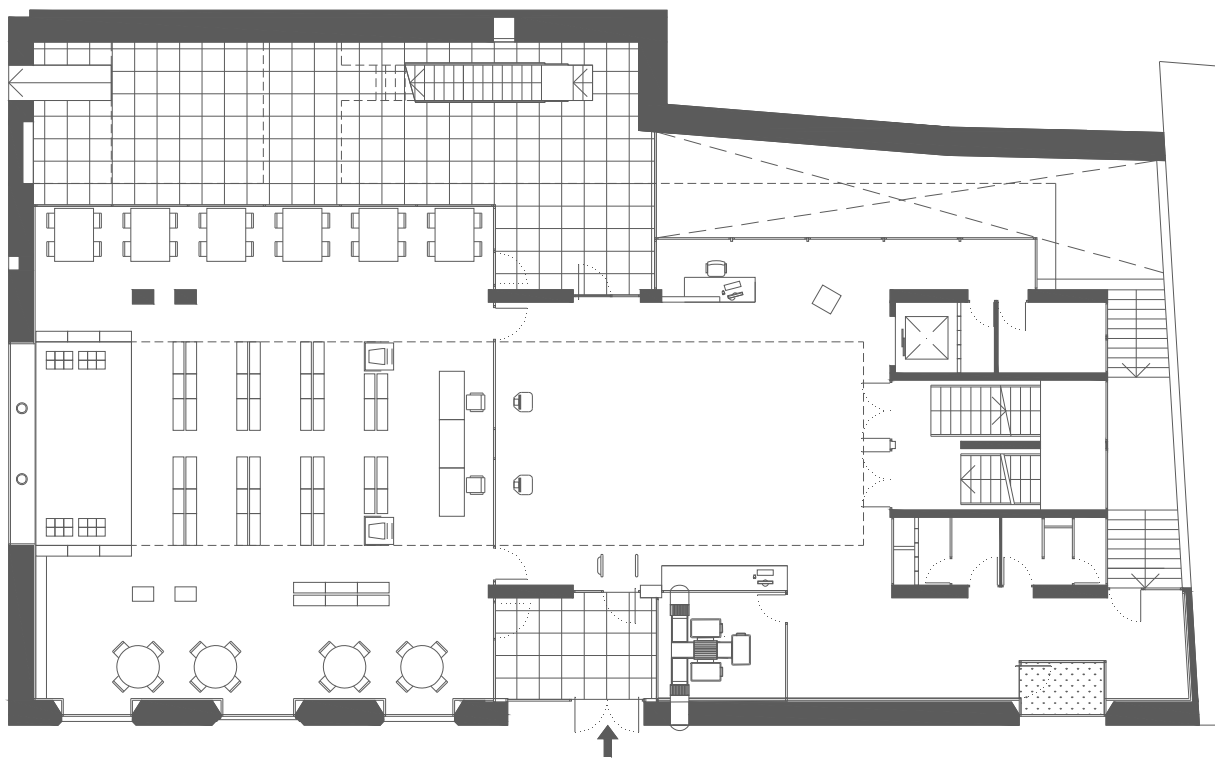

BIBLIOTECA CAN PEDRALS GRANOLLERS

Superfície Útil:

1.290 m²

Superfície Construïda:

1.816 m²

Arquitectes:

Riera, Gutiérrez i Associats, S.A.

Planta Inferior

- ① Àrea d'accés
- ② Àrea d'informació i fons general
- ③ Àrea de música i imatge
- ④ Àrea de diaris i revistes
- ⑤ Àrea d'informació i fons infantil
- ⑥ Espai d'activitats
- ⑦ Espai de suport
- ⑧ Espai de treball intern
- ⑨ Despatx de direcció
- ⑩ Magatzem
- ⑪ Sanitaris
- ⑫ Dipòsit documental

Planta Accés

- 1 Àrea d'accés
- 2 Àrea d'informació i fons general
- 3 Àrea de música i imatge
- 4 Àrea de diaris i revistes
- 5 Àrea d'informació i fons infantil
- 6 Espai d'activitats
- 7 Espai de suport
- 8 Espai de treball intern
- 9 Despatx de direcció
- 10 Magatzem
- 11 Sanitaris
- 12 Dipòsit documental