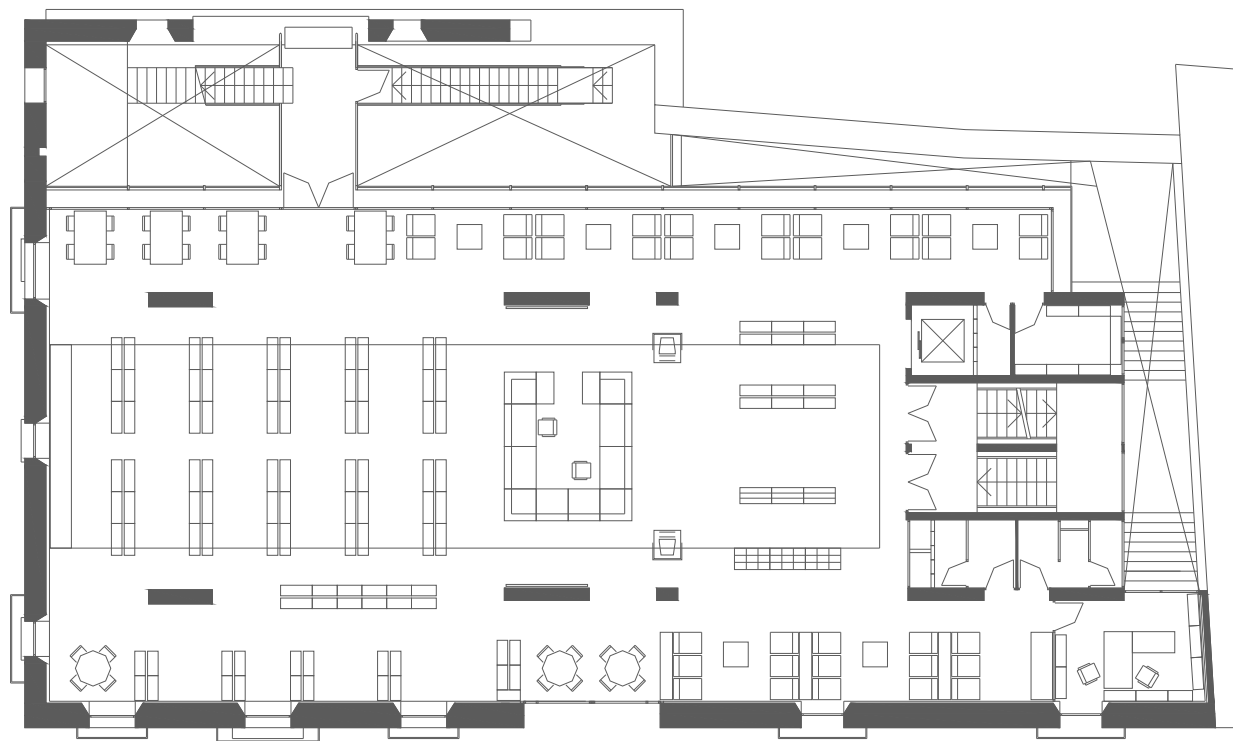

Planta Primera

1. 1 Àrea d'accés
2. 2 Àrea d'informació i fons general
3. 3 Àrea de música i imatge
4. 4 Àrea de diaris i revistes
5. 5 Àrea d'informació i fons infantil
6. 6 Espai d'activitats
7. 7 Espai de suport
8. 8 Espai de treball intern
9. 9 Despatx de direcció
10. 10 Magatzem
11. 11 Sanitaris
12. 12 Dipòsit documental