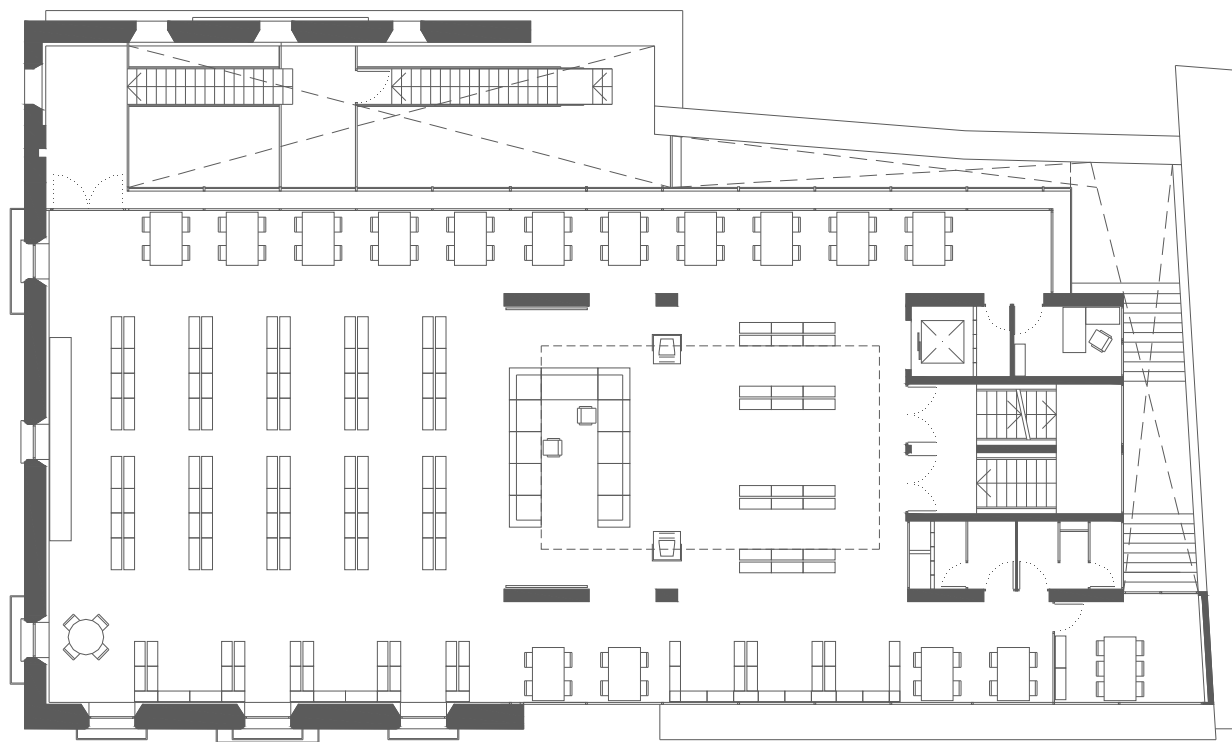

BIBLIOTECA CAN PEDRALS GRANOLLERS

Superfície Útil:

1.290 m²

Superfície Construïda:

1.816 m²

Arquitectes:

Riera, Gutiérrez i Associats, S.A.

Planta Inferior

- ① Àrea d'accés
- ② Àrea d'informació i fons general
- ③ Àrea de música i imatge
- ④ Àrea de diaris i revistes
- ⑤ Àrea d'informació i fons infantil
- ⑥ Espai d'activitats
- ⑦ Espai de suport
- ⑧ Espai de treball intern
- ⑨ Despatx de direcció
- ⑩ Magatzem
- ⑪ Sanitaris
- ⑫ Dipòsit documental

Planta Accés

- 1 Àrea d'accés
- 2 Àrea d'informació i fons general
- 3 Àrea de música i imatge
- 4 Àrea de diaris i revistes
- 5 Àrea d'informació i fons infantil
- 6 Espai d'activitats
- 7 Espai de suport
- 8 Espai de treball intern
- 9 Despatx de direcció
- 10 Magatzem
- 11 Sanitaris
- 12 Dipòsit documental

Planta Primera

- 1 Àrea d'accés
- 2 Àrea d'informació i fons general
- 3 Àrea de música i imatge
- 4 Àrea de diaris i revistes
- 5 Àrea d'informació i fons infantil
- 6 Espai d'activitats
- 7 Espai de suport
- 8 Espai de treball intern
- 9 Despatx de direcció
- 10 Magatzem
- 11 Sanitaris
- 12 Dipòsit documental