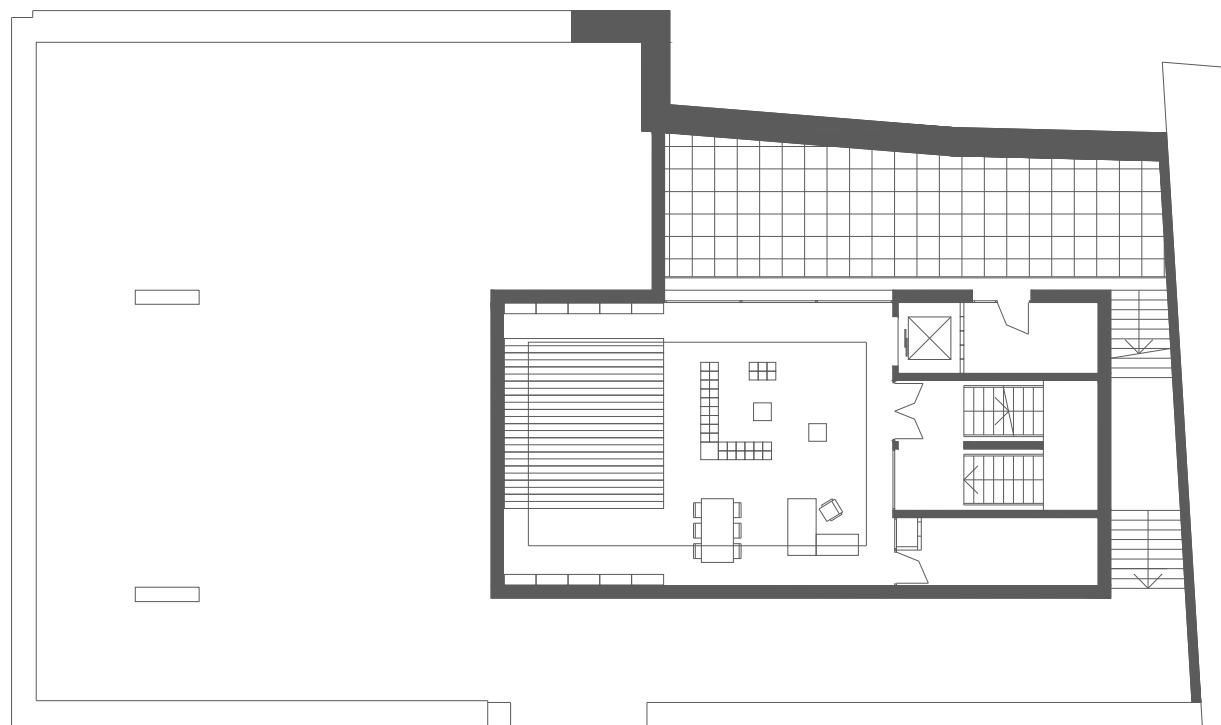

BIBLIOTECA CAN PEDRALS GRANOLLERS

Superfície Útil:

1.290 m²

Superfície Construïda:

1.816 m²

Arquitectes:

Riera, Gutiérrez i Associats, S.A.

Planta Inferior