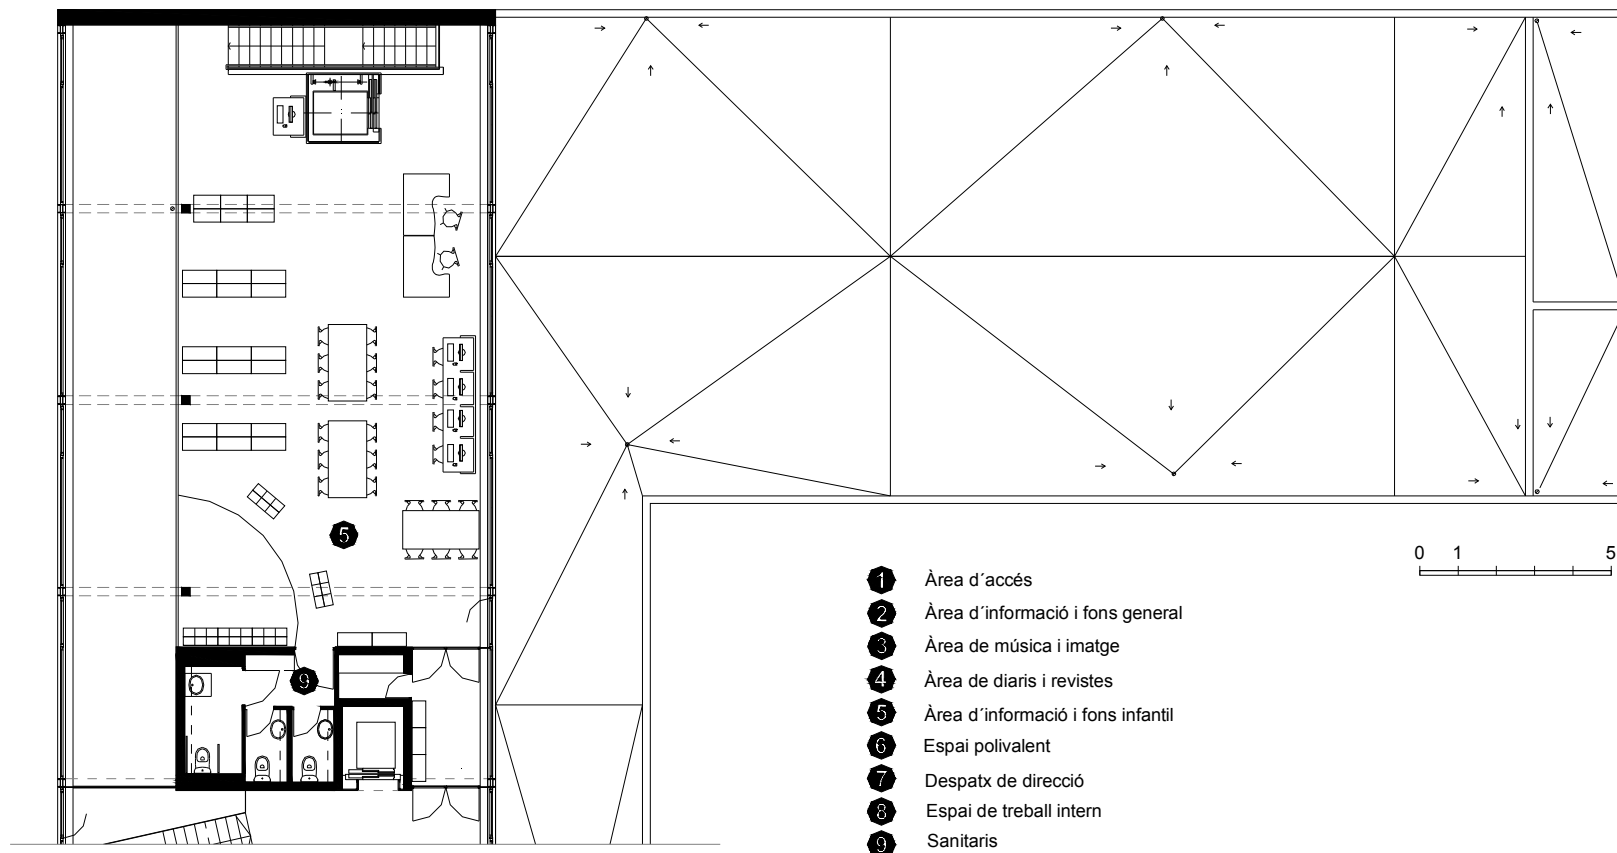

PLANTA ACCÉS