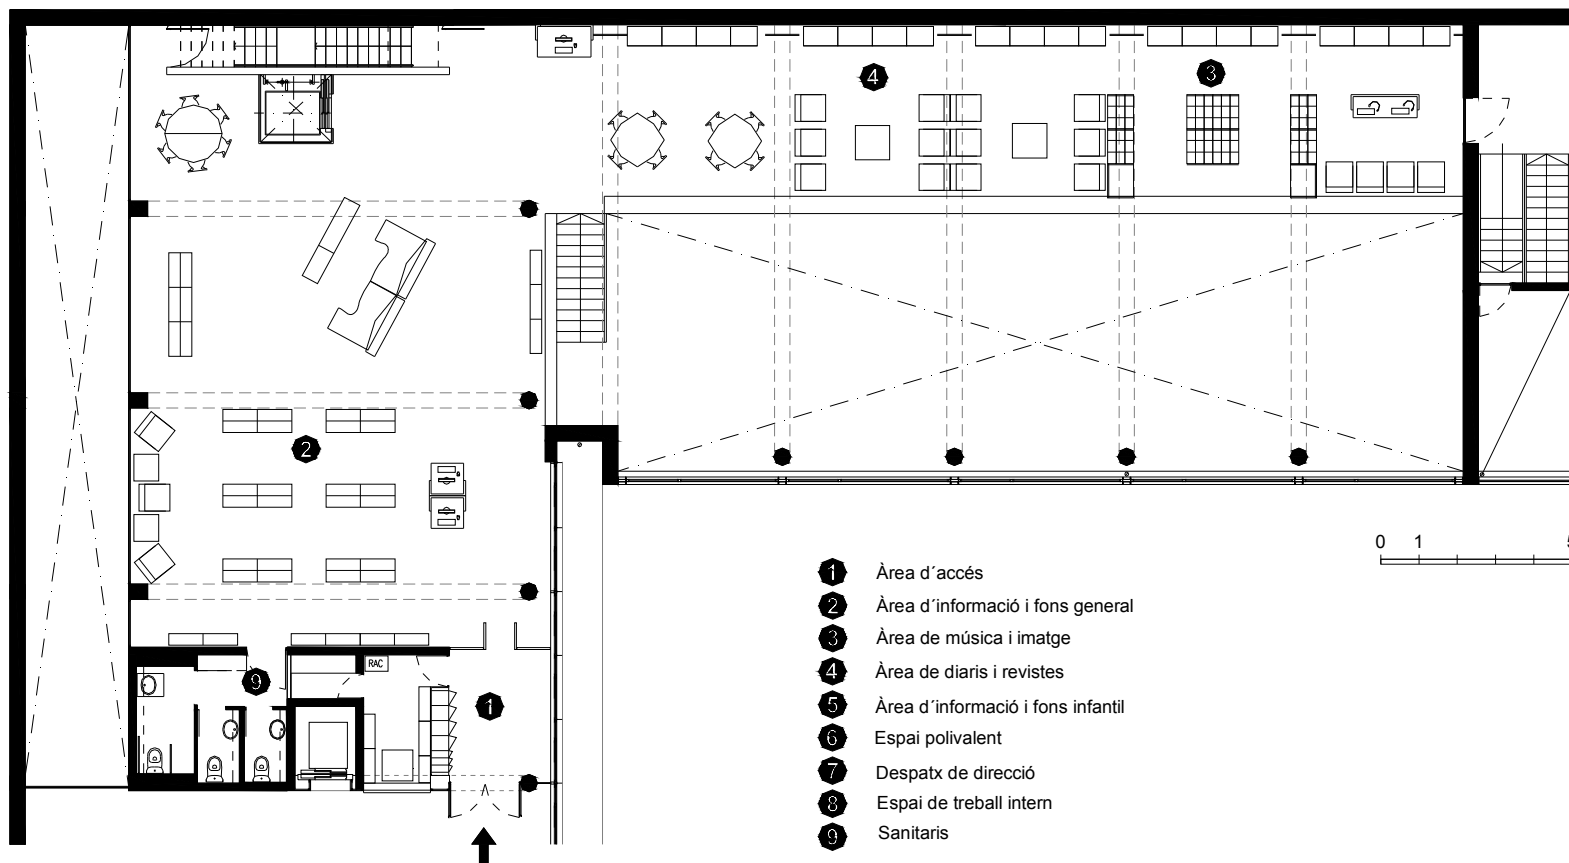

PLANTA INFERIOR