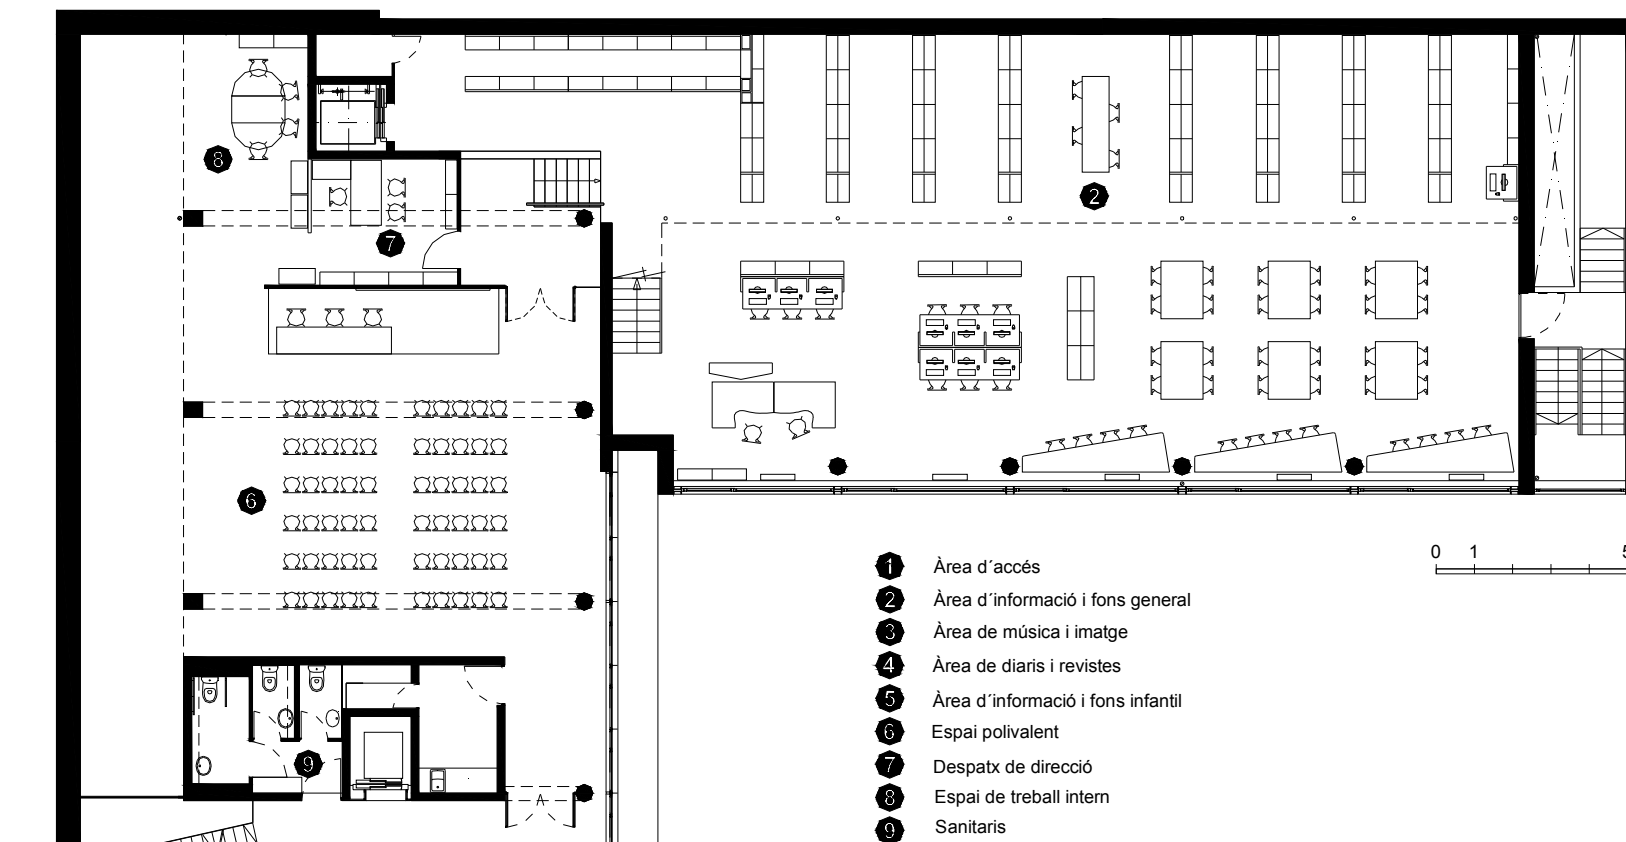

BIBLIOTECA DE LES FRANQUESES DEL VALLÈS

LES FRANQUESES DEL VALLÈS

Superfície Útil:

913 m²

Superfície Construïda:

930 m²

Arquitectes:

Ventura Valcarce i Carles Valls