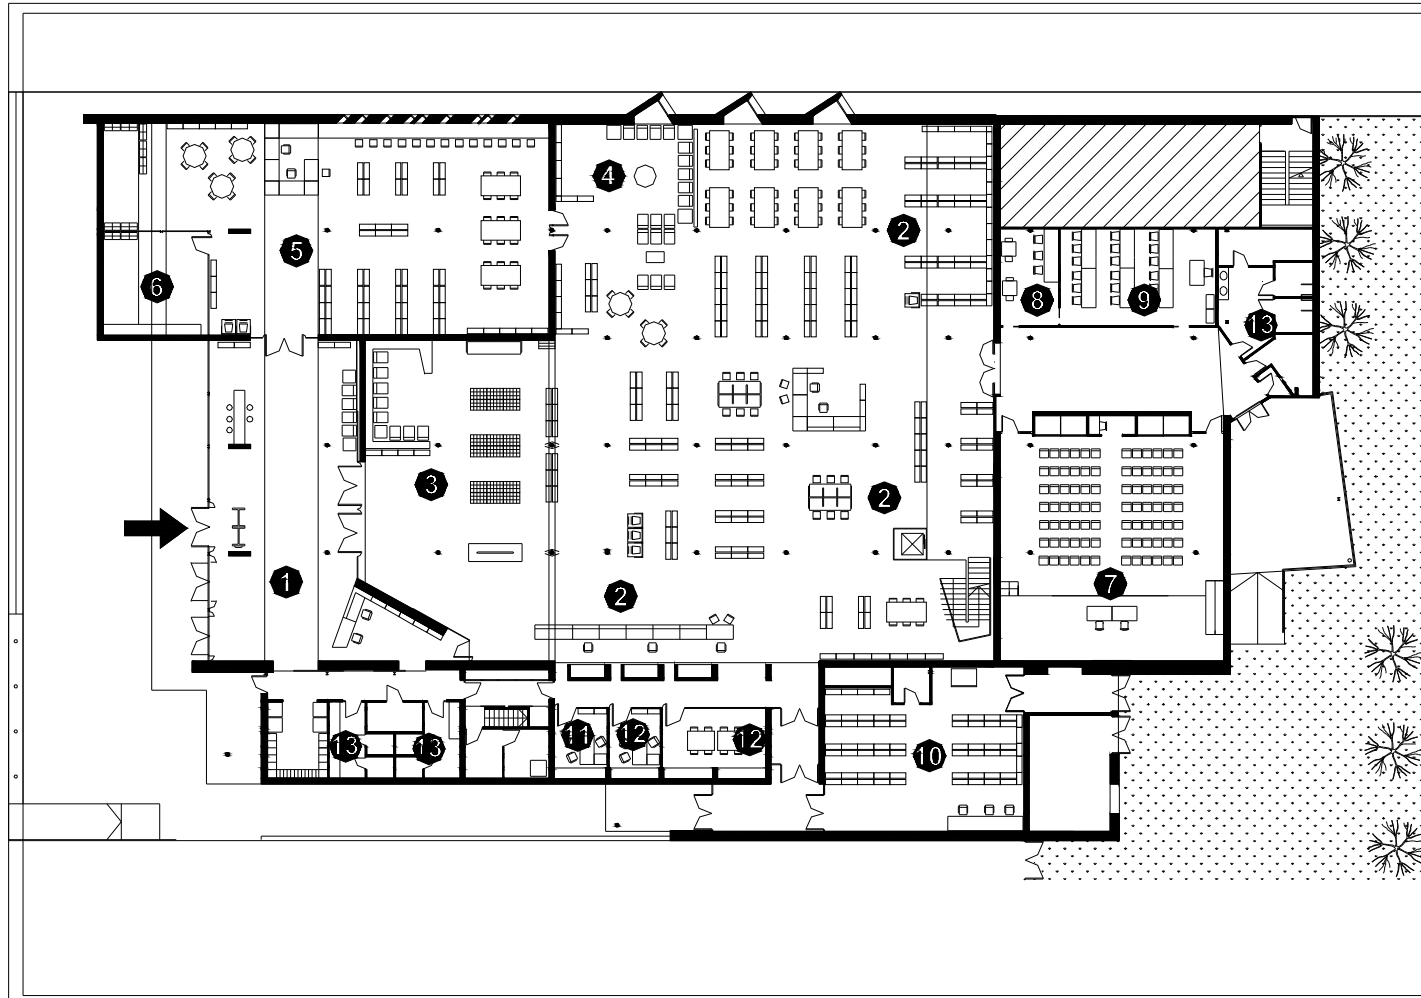

BIBLIOTECA CENTRAL PARE MIQUEL

ESPLUGUES DE LLOBREGAT

- **Superfície Útil:**
2.298 m²
- **Superfície Construïda:**
2.568 m²
- **Arquitectes:**
Ramon Sanabria i Ramon Artigues

- 1 Àrea d'accés
- 2 Àrea d'informació i fons general
- 3 Àrea de música i imatge
- 4 Àrea de diaris i revistes
- 5 Àrea d'informació i fons infantil
- 6 Espai d'activitats
- 7 Espai polivalent
- 8 Espai de suport
- 9 Espai de formació
- 10 Dipòsit documental
- 11 Despatx de direcció
- 12 Espai de treball intern
- 13 Sanitaris

Planta Baixa

Planta Altell

- ① Àrea d'accés
- ② Àrea d'informació i fons general
- ③ Àrea de música i imatge
- ④ Àrea de diaris i revistes
- ⑤ Àrea d'informació i fons infantil
- ⑥ Espai d'activitats
- ⑦ Espai polivalent
- ⑧ Espai de suport
- ⑨ Espai de formació
- ⑩ Dipòsit documental
- ⑪ Despatx de direcció
- ⑫ Espai de treball intern
- ⑬ Sanitaris