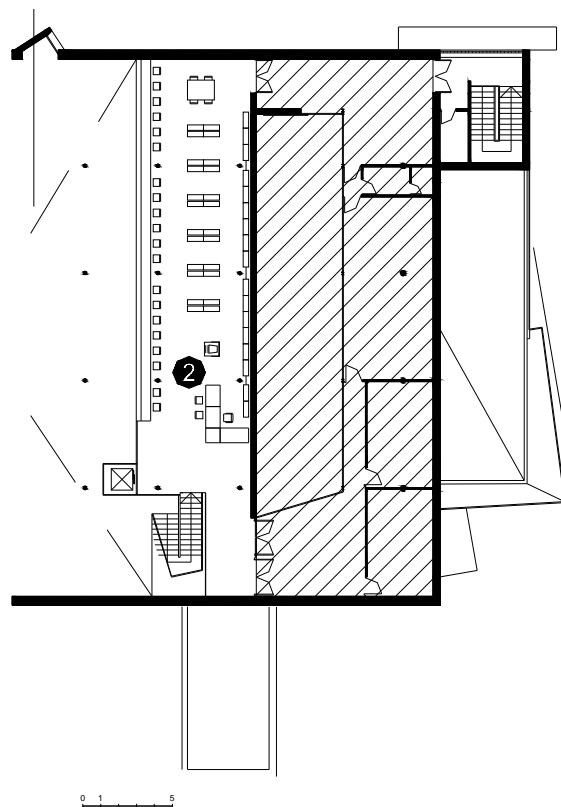

BIBLIOTECA CENTRAL PARE MIQUEL

ESPLUGUES DE LLOBREGAT

- **Superfície Útil:**
2.298 m²
- **Superfície Construïda:**
2.568 m²
- **Arquitectes:**
Ramon Sanabria i Ramon Artigues

- 1 Àrea d'accés
- 2 Àrea d'informació i fons general
- 3 Àrea de música i imatge
- 4 Àrea de diaris i revistes
- 5 Àrea d'informació i fons infantil
- 6 Espai d'activitats
- 7 Espai polivalent
- 8 Espai de suport
- 9 Espai de formació
- 10 Dipòsit documental
- 11 Despatx de direcció
- 12 Espai de treball intern
- 13 Sanitaris

Planta Baixa

Planta Altell

- ① Àrea d'accés
- ② Àrea d'informació i fons general
- ③ Àrea de música i imatge
- ④ Àrea de diaris i revistes
- ⑤ Àrea d'informació i fons infantil
- ⑥ Espai d'activitats
- ⑦ Espai polivalent
- ⑧ Espai de suport
- ⑨ Espai de formació
- ⑩ Dipòsit documental
- ⑪ Despatx de direcció
- ⑫ Espai de treball intern
- ⑬ Sanitaris