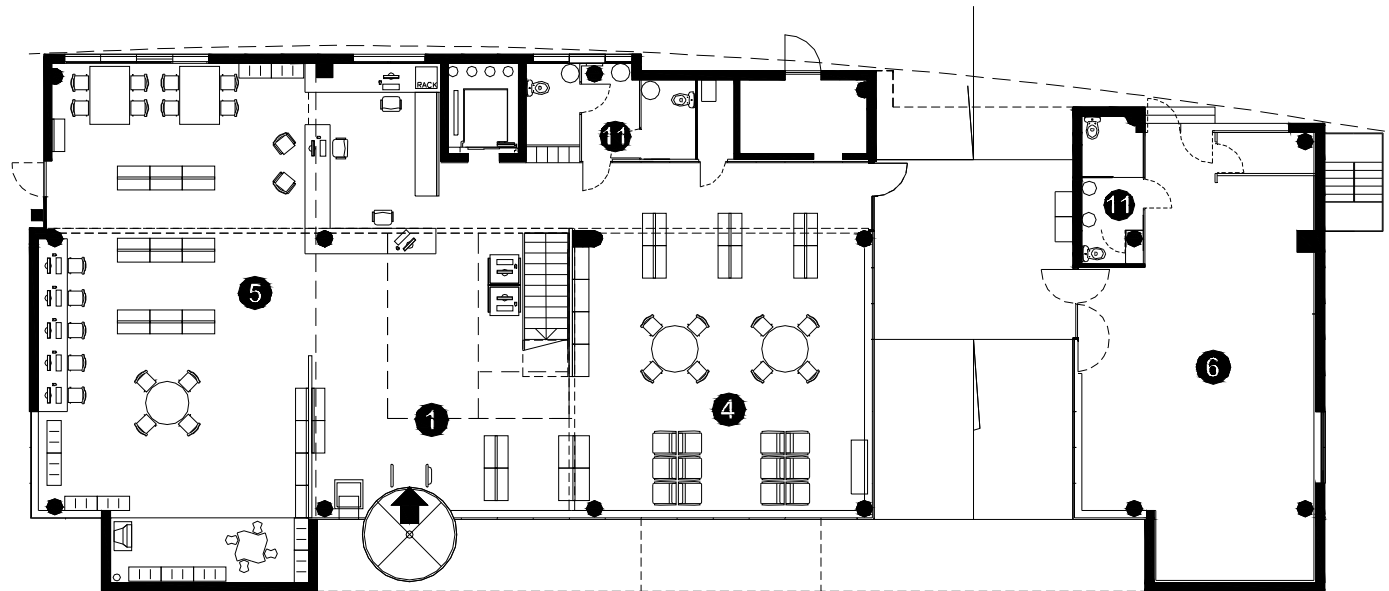

BIBLIOTECA MARC DE CARDONA CARDONA

Superfície Útil:

795 m²

Superfície Construïda:

852 m²

Arquitectes:

M.A.Alonso de Medina,
B. Cervera i M. Cervera

- ① Àrea d'accés
- ② Àrea d'informació i fons general
- ③ Àrea de música i imatge
- ④ Àrea de diaris i revistes
- ⑤ Àrea d'informació i fons infantil
- ⑥ Espai d'activitats
- ⑦ Espai de suport
- ⑧ Despatx de direcció
- ⑨ Espai de descans de personal
- ⑩ Dipòsit documental
- ⑪ Sanitaris

PLANTA INFERIOR

0 1 5

- ① Àrea d'accés
- ② Àrea d'informació i fons general
- ③ Àrea de música i imatge
- ④ Àrea de diaris i revistes
- ⑤ Àrea d'informació i fons infantil
- ⑥ Espai d'activitats
- ⑦ Espai de suport
- ⑧ Despatx de direcció
- ⑨ Espai de descans de personal
- ⑩ Dipòsit documental
- ⑪ Sanitaris

PLANTA ACCÉS

- 1 Àrea d'accés
- 2 Àrea d'informació i fons general
- 3 Àrea de música i imatge
- 4 Àrea de diaris i revistes
- 5 Àrea d'informació i fons infantil
- 6 Espai d'activitats
- 7 Espai de suport
- 8 Despatx de direcció
- 9 Espai de descans de personal
- 10 Dipòsit documental
- 11 Sanitaris

PLANTA SUPERIOR