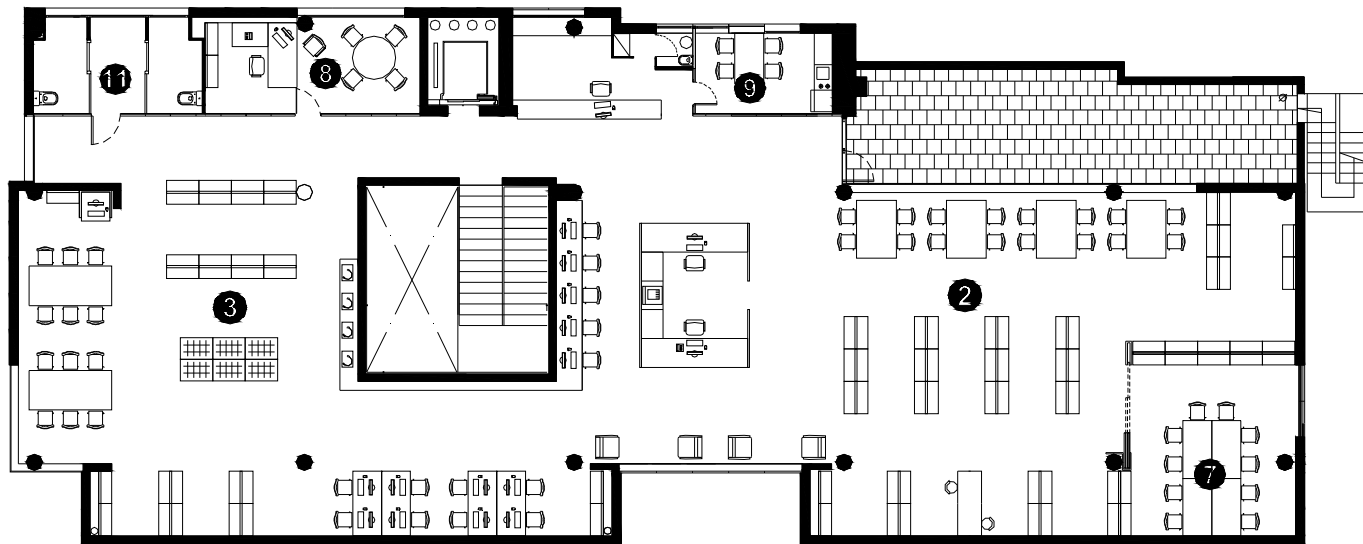

BIBLIOTECA MARC DE CARDONA CARDONA

Superfície Útil:

795 m²

Superfície Construïda:

852 m²

Arquitectes:

M.A.Alonso de Medina,
B. Cervera i M. Cervera

- ① Àrea d'accés
- ② Àrea d'informació i fons general
- ③ Àrea de música i imatge
- ④ Àrea de diaris i revistes
- ⑤ Àrea d'informació i fons infantil
- ⑥ Espai d'activitats
- ⑦ Espai de suport
- ⑧ Despatx de direcció
- ⑨ Espai de descans de personal
- ⑩ Dipòsit documental
- ⑪ Sanitaris

PLANTA INFERIOR

0 1 5

- ① Àrea d'accés
- ② Àrea d'informació i fons general
- ③ Àrea de música i imatge
- ④ Àrea de diaris i revistes
- ⑤ Àrea d'informació i fons infantil
- ⑥ Espai d'activitats
- ⑦ Espai de suport
- ⑧ Despatx de direcció
- ⑨ Espai de descans de personal
- ⑩ Dipòsit documental
- ⑪ Sanitaris

PLANTA ACCÉS

- 1 Àrea d'accés
- 2 Àrea d'informació i fons general
- 3 Àrea de música i imatge
- 4 Àrea de diaris i revistes
- 5 Àrea d'informació i fons infantil
- 6 Espai d'activitats
- 7 Espai de suport
- 8 Despatx de direcció
- 9 Espai de descans de personal
- 10 Dipòsit documental
- 11 Sanitaris

PLANTA SUPERIOR