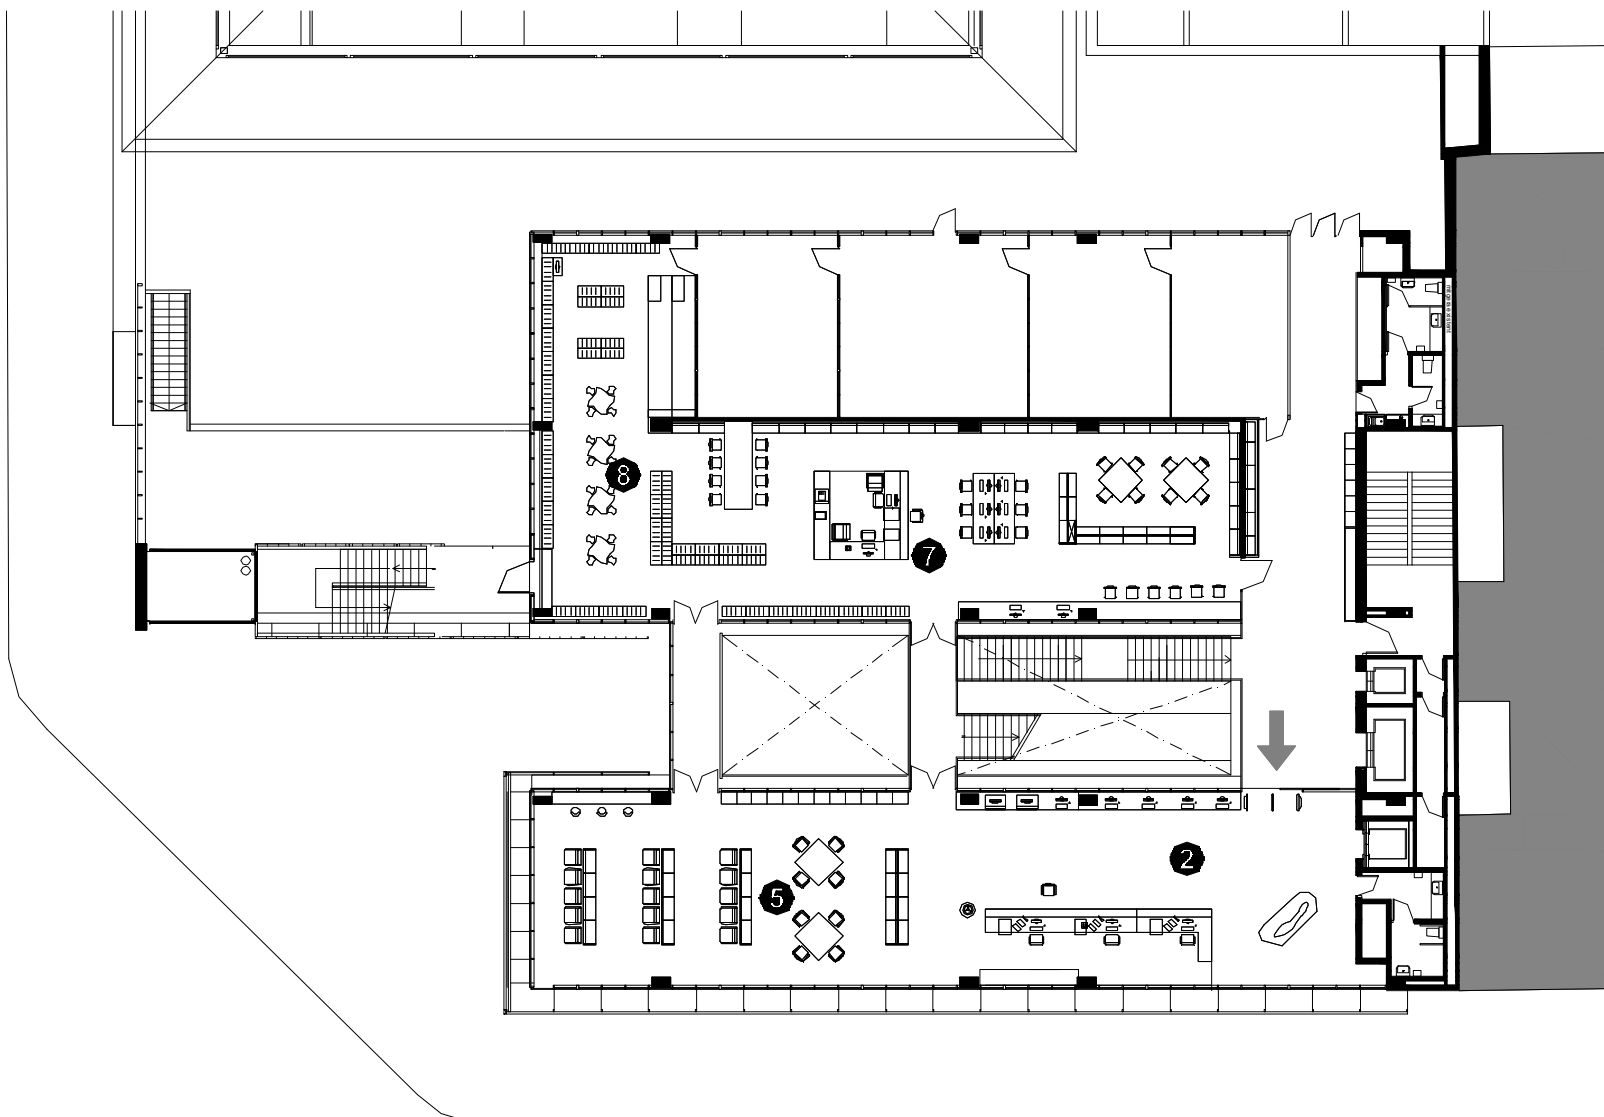

# BIBLIOTECA SAGRADA FAMILIA

BARCELONA – Districte Eixample

- **Superfície Útil:**  
2.641 m<sup>2</sup>
- **Superfície Construïda:**  
3.778 m<sup>2</sup>
- **Arquitectes:**  
Manuel Ruisanchez

- 1 Vestíbul edifici
- 2 Vestíbul Biblioteca
- 3 Sala d'actes
- 4 Sala d'exposicions
- 5 Revistes i Premsa
- 6 Àrea General
- 7 Àrea Infantil
- 8 Petits Lectors
- 9 Música i Imatge
- 10 Racó Jove
- 11 Sala informàtica
- 12 Sala de suport
- 13 Àrea de treball intern
- 14 Magatzem

Planta accés

- 1 Vestíbul edifici
- 2 Vestíbul Biblioteca
- 3 Sala d'actes
- 4 Sala d'exposicions
- 5 Revistes i Premsa
- 6 Àrea General
- 7 Àrea Infantil
- 8 Petits Lectors
- 9 Música i Imatge
- 10 Racó Jove
- 11 Sala informàtica
- 12 Sala de suport
- 13 Area de treball intern
- 14 Magatzem

Planta primera

- ① Vestíbul edifici
- ② Vestíbul Biblioteca
- ③ Sala d'actes
- ④ Sala d'exposicions
- ⑤ Revistes i Premsa
- ⑥ Àrea General
- ⑦ Àrea Infantil
- ⑧ Petits Lectors
- ⑨ Música i Imatge
- ⑩ Racó Jove
- ⑪ Sala informàtica
- ⑫ Sala de suport
- ⑬ Àrea de treball intern
- ⑭ Magatzem