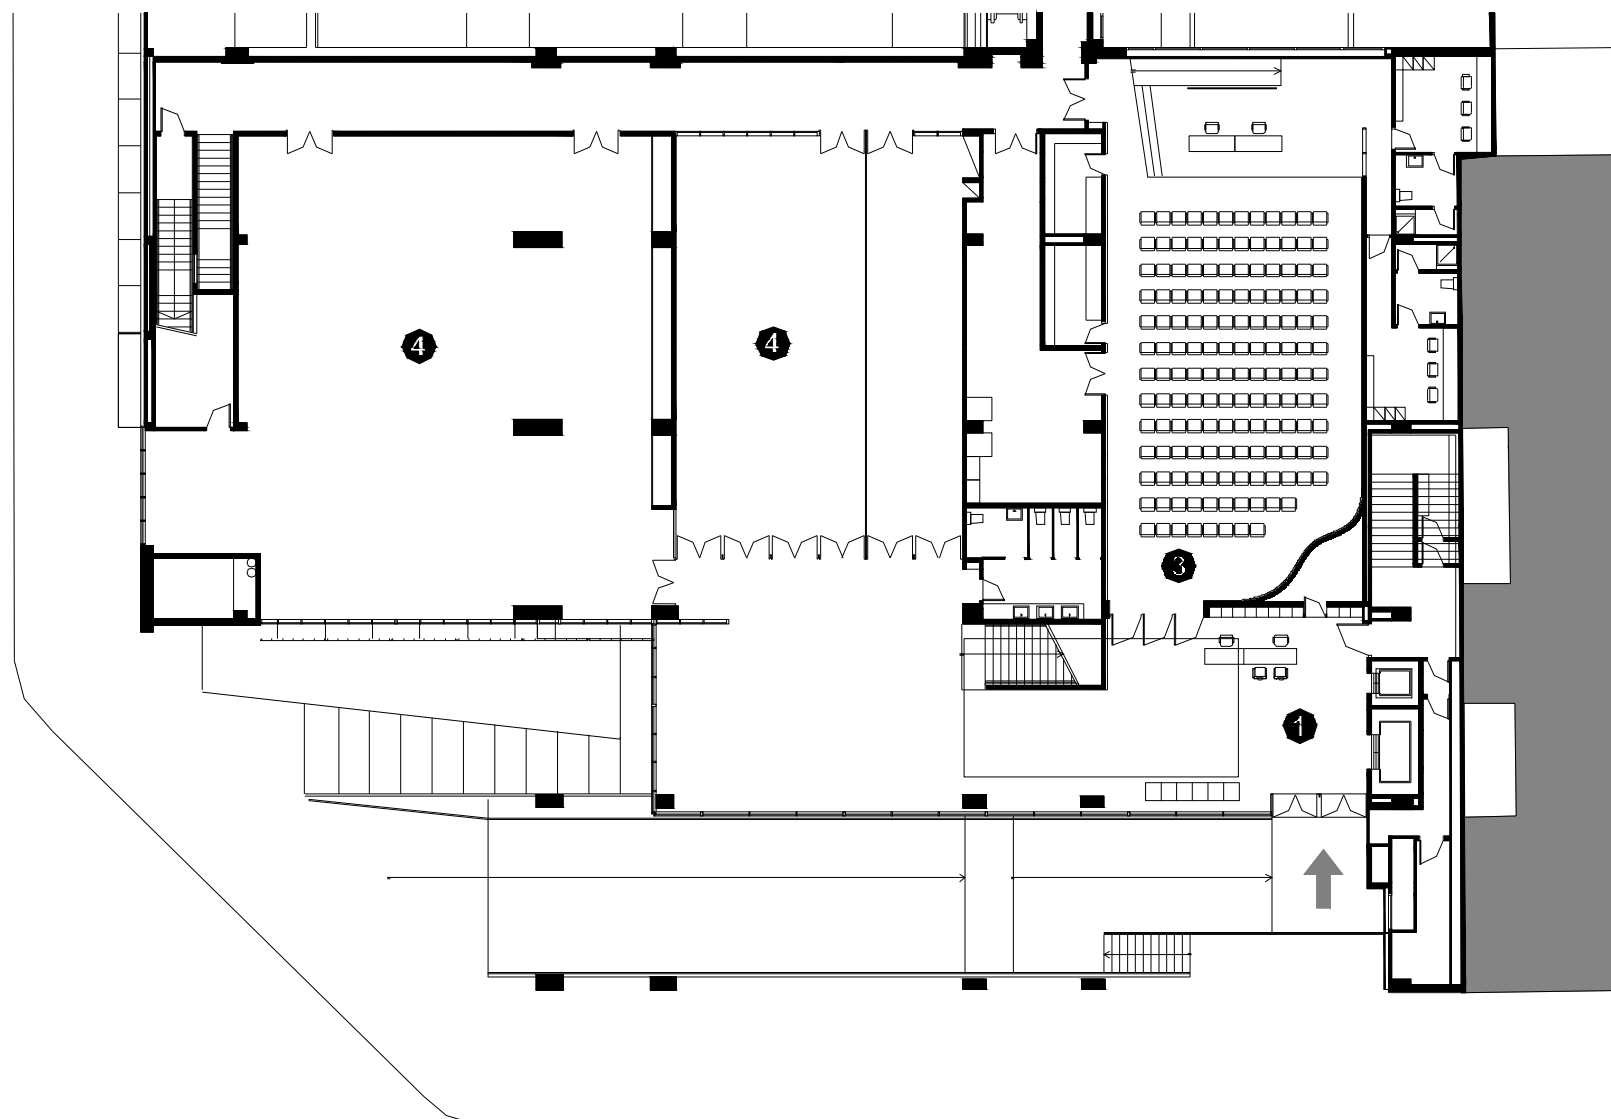

# BIBLIOTECA SAGRADA FAMILIA

BARCELONA – Districte Eixample

- **Superfície Útil:**  
2.641 m<sup>2</sup>
- **Superfície Construïda:**  
3.778 m<sup>2</sup>
- **Arquitectes:**  
Manuel Ruisanchez

- 1 Vestíbul edifici
- 2 Vestíbul Biblioteca
- 3 Sala d'actes
- 4 Sala d'exposicions
- 5 Revistes i Premsa
- 6 Àrea General
- 7 Àrea Infantil
- 8 Petits Lectors
- 9 Música i Imatge
- 10 Racó Jove
- 11 Sala informàtica
- 12 Sala de suport
- 13 Àrea de treball intern
- 14 Magatzem

Planta accés

- 1 Vestíbul edifici
- 2 Vestíbul Biblioteca
- 3 Sala d'actes
- 4 Sala d'exposicions
- 5 Revistes i Premsa
- 6 Àrea General
- 7 Àrea Infantil
- 8 Petits Lectors
- 9 Música i Imatge
- 10 Racó Jove
- 11 Sala informàtica
- 12 Sala de suport
- 13 Area de treball intern
- 14 Magatzem

Planta primera

- ① Vestíbul edifici
- ② Vestíbul Biblioteca
- ③ Sala d'actes
- ④ Sala d'exposicions
- ⑤ Revistes i Premsa
- ⑥ Àrea General
- ⑦ Àrea Infantil
- ⑧ Petits Lectors
- ⑨ Música i Imatge
- ⑩ Racó Jove
- ⑪ Sala informàtica
- ⑫ Sala de suport
- ⑬ Àrea de treball intern
- ⑭ Magatzem