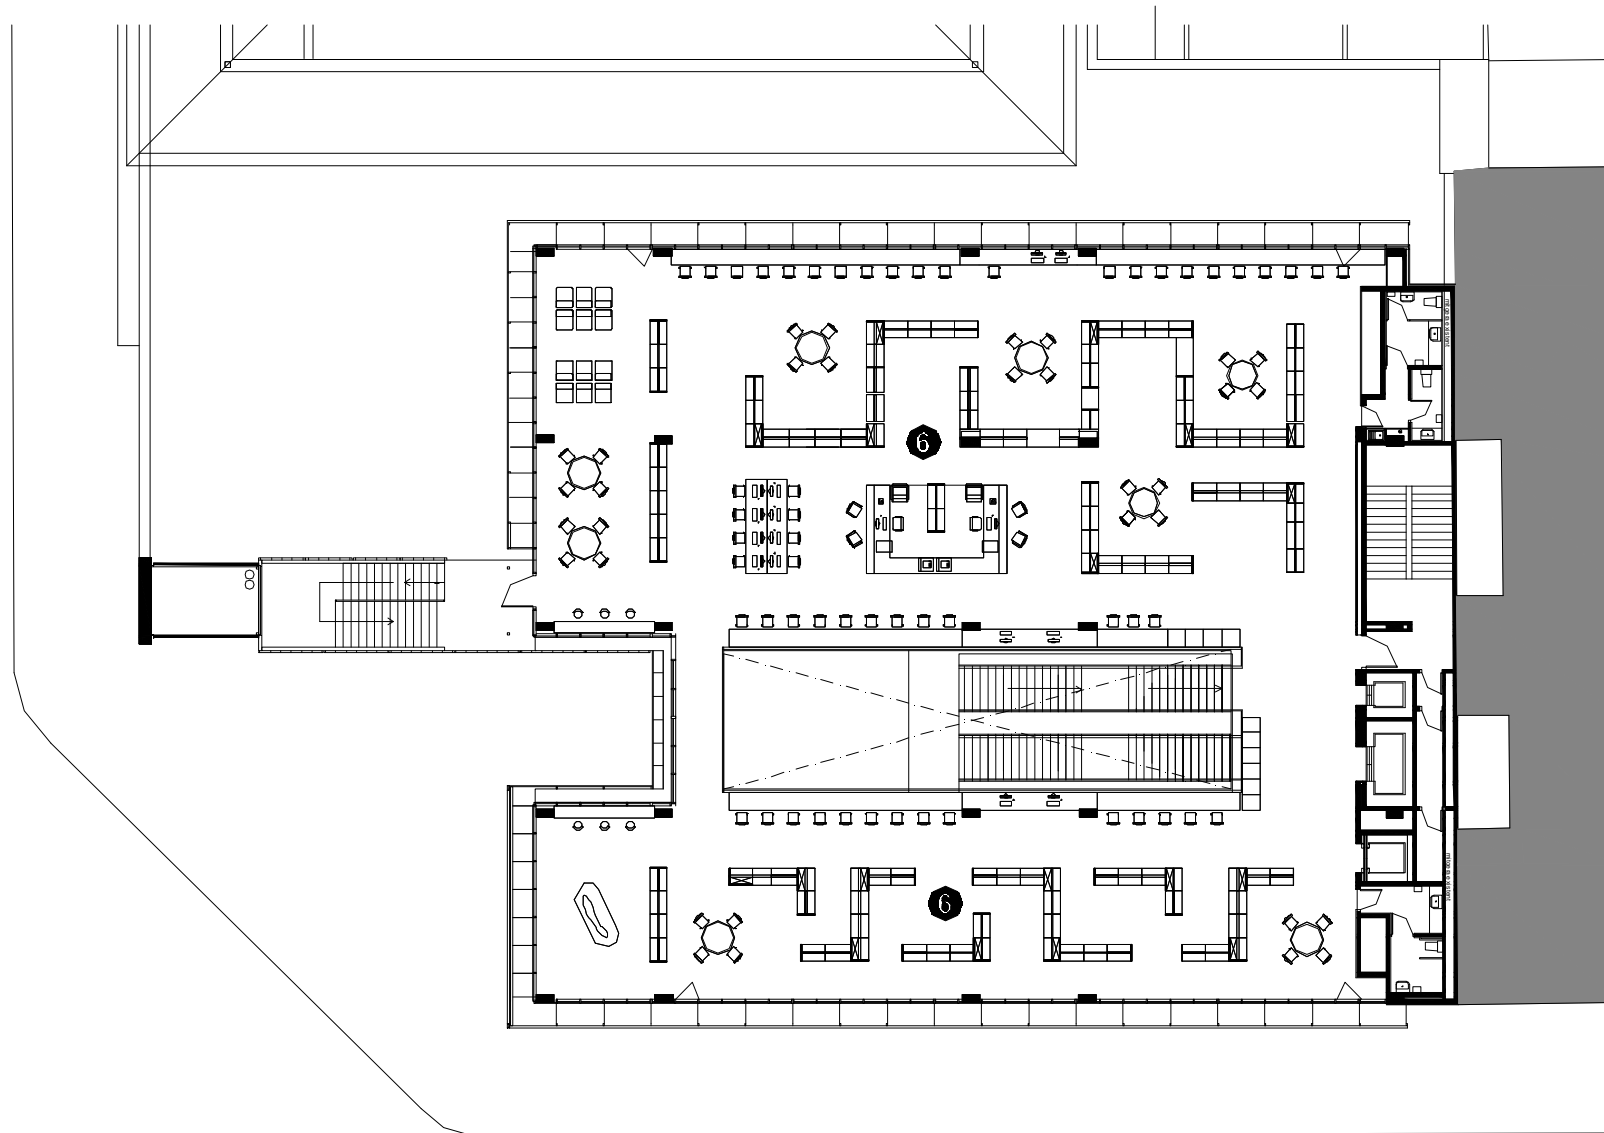

Planta segona

- 1 Vestíbul edifici
- 2 Vestíbul Biblioteca
- 3 Sala d'actes
- 4 Sala d'exposicions
- 5 Revistes i Premsa
- 6 Àrea General
- 7 Àrea Infantil
- 8 Petits Lectors
- 9 Música i Imatge
- 10 Racó Jove
- 11 Sala informàtica
- 12 Sala de suport
- 13 Àrea de treball intern
- 14 Magatzem