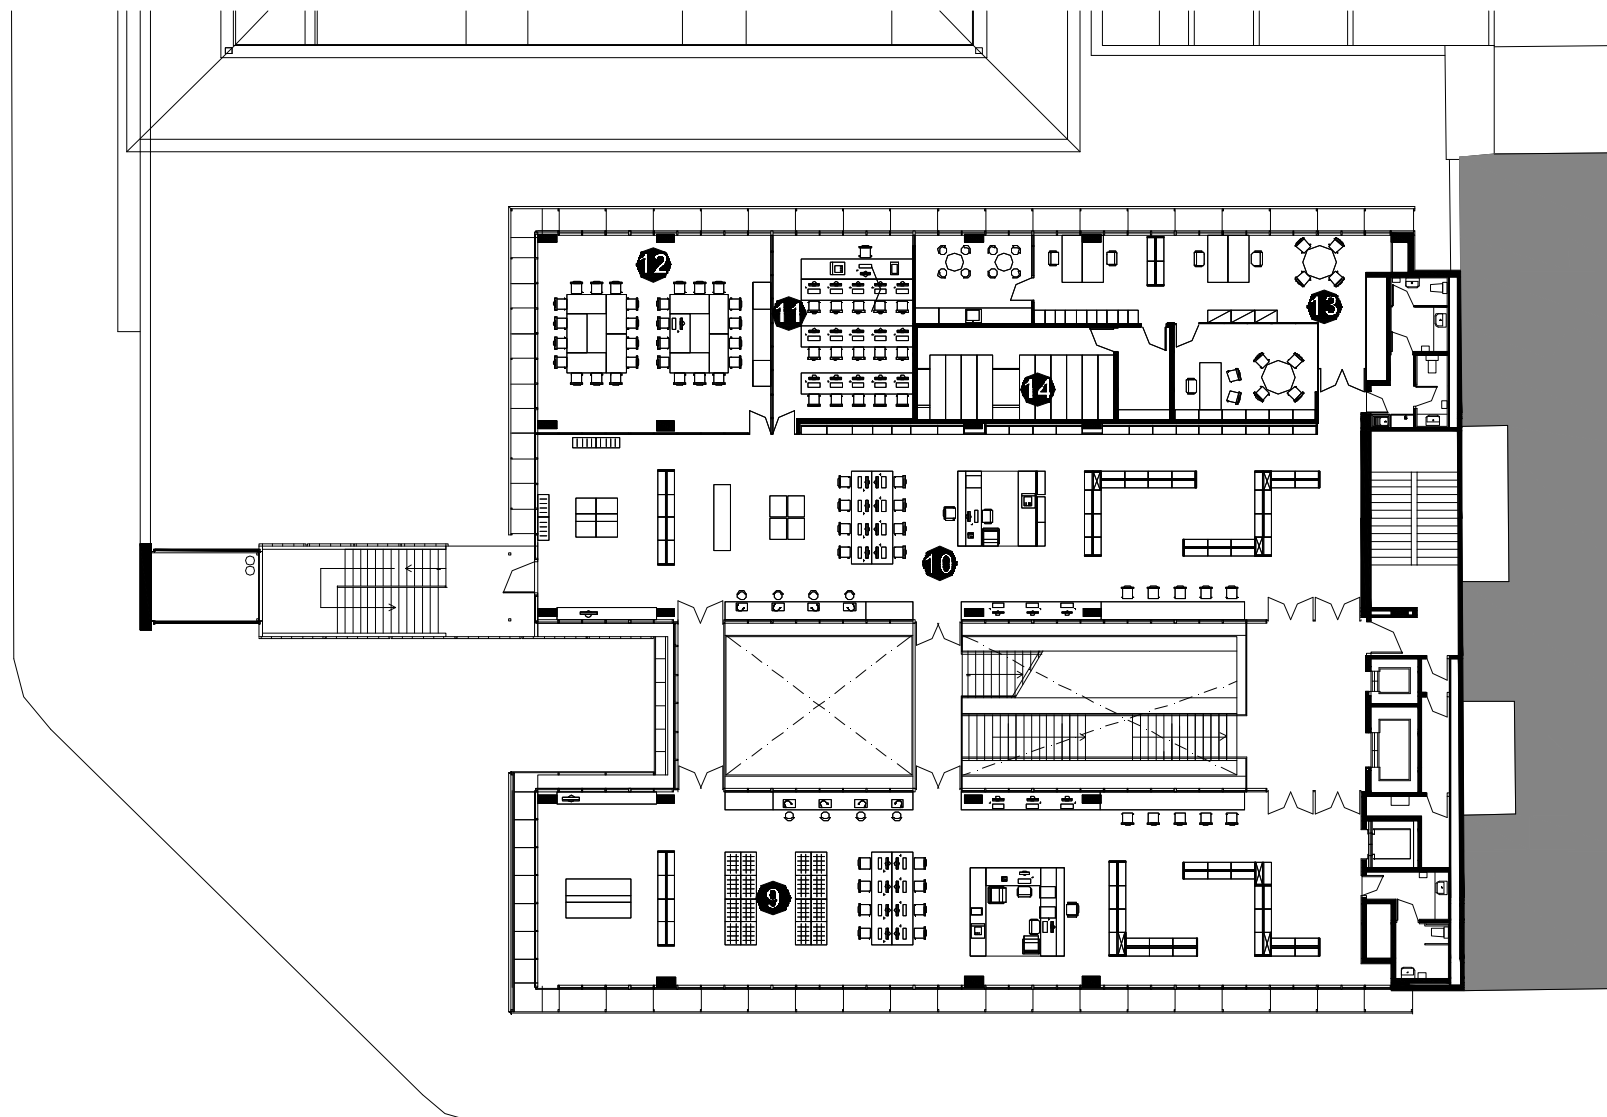

# BIBLIOTECA SAGRADA FAMILIA

BARCELONA – Districte Eixample

- **Superfície Útil:**  
2.641 m<sup>2</sup>
- **Superfície Construïda:**  
3.778 m<sup>2</sup>
- **Arquitectes:**  
Manuel Ruisanchez

- 1 Vestíbul edifici
- 2 Vestíbul Biblioteca
- 3 Sala d'actes
- 4 Sala d'exposicions
- 5 Revistes i Premsa
- 6 Àrea General
- 7 Àrea Infantil
- 8 Petits Lectors
- 9 Música i Imatge
- 10 Racó Jove
- 11 Sala informàtica
- 12 Sala de suport
- 13 Àrea de treball intern
- 14 Magatzem

Planta accés

- 1 Vestíbul edifici
- 2 Vestíbul Biblioteca
- 3 Sala d'actes
- 4 Sala d'exposicions
- 5 Revistes i Premsa
- 6 Àrea General
- 7 Àrea Infantil
- 8 Petits Lectors
- 9 Música i Imatge
- 10 Racó Jove
- 11 Sala informàtica
- 12 Sala de suport
- 13 Area de treball intern
- 14 Magatzem

Planta primera

- ① Vestíbul edifici
- ② Vestíbul Biblioteca
- ③ Sala d'actes
- ④ Sala d'exposicions
- ⑤ Revistes i Premsa
- ⑥ Àrea General
- ⑦ Àrea Infantil
- ⑧ Petits Lectors
- ⑨ Música i Imatge
- ⑩ Racó Jove
- ⑪ Sala informàtica
- ⑫ Sala de suport
- ⑬ Àrea de treball intern
- ⑭ Magatzem