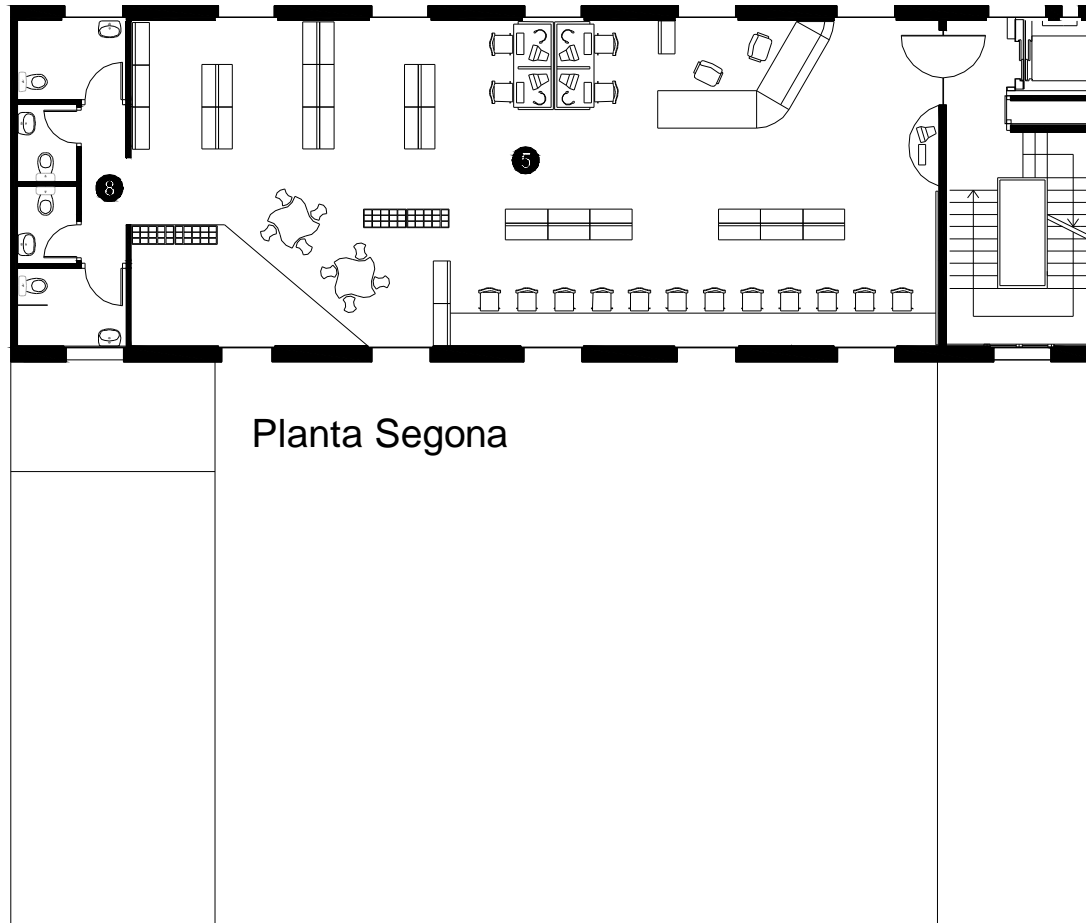

BIBLIOTECA POBLE SEC-FRANCESC BOIX BARCELONA- Districte Sants- Montjuic

Superfície Útil:

539 m²

Superfície Construïda:

682 m²

Arquitectes:

Jaume Graells(Serveis Tècnics)

- ① Àrea d'accés
- ② Àrea d'informació i fons general
- ③ Àrea de música i imatge
- ④ Àrea de diaris i revistes
- ⑤ Àrea d'informació i fons infantil
- ⑥ Espai polivalent
- ⑦ Espai de treball intern
- ⑧ Sanitaris
- ⑨ Pati

Planta Accés

- 1 Àrea d'accés
- 2 Àrea d'informació i fons general
- 3 Àrea de música i imatge
- 4 Àrea de diaris i revistes
- 5 Àrea d'informació i fons infantil
- 6 Espai polivalent
- 7 Espai de treball intern
- 8 Sanitaris
- 9 Pati

Planta Primera

Planta Segona

- ① Àrea d'accés
- ② Àrea d'informació i fons general
- ③ Àrea de música i imatge
- ④ Àrea de diaris i revistes
- ⑤ Àrea d'informació i fons infantil
- ⑥ Espai polivalent
- ⑦ Espai de treball intern
- ⑧ Sanitaris
- ⑨ Pati