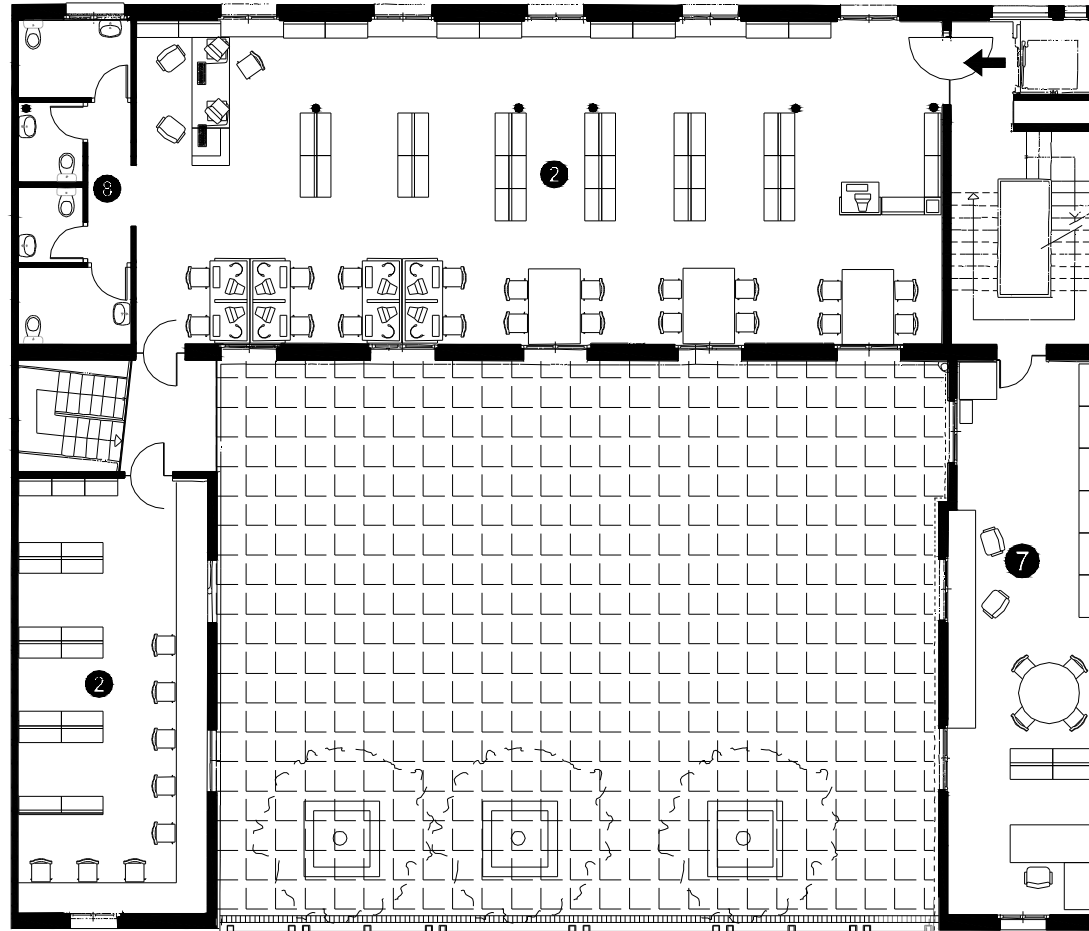

BIBLIOTECA POBLE SEC-FRANCESC BOIX BARCELONA- Districte Sants- Montjuic

Superfície Útil:

539 m²

Superfície Construïda:

682 m²

Arquitectes:

Jaume Graells(Serveis Tècnics)

- ① Àrea d'accés
- ② Àrea d'informació i fons general
- ③ Àrea de música i imatge
- ④ Àrea de diaris i revistes
- ⑤ Àrea d'informació i fons infantil
- ⑥ Espai polivalent
- ⑦ Espai de treball intern
- ⑧ Sanitaris
- ⑨ Pati

Planta Accés

- 1 Àrea d'accés
- 2 Àrea d'informació i fons general
- 3 Àrea de música i imatge
- 4 Àrea de diaris i revistes
- 5 Àrea d'informació i fons infantil
- 6 Espai polivalent
- 7 Espai de treball intern
- 8 Sanitaris
- 9 Pati

Planta Primera

Planta Segona

- ① Àrea d'accés
- ② Àrea d'informació i fons general
- ③ Àrea de música i imatge
- ④ Àrea de diaris i revistes
- ⑤ Àrea d'informació i fons infantil
- ⑥ Espai polivalent
- ⑦ Espai de treball intern
- ⑧ Sanitaris
- ⑨ Pati