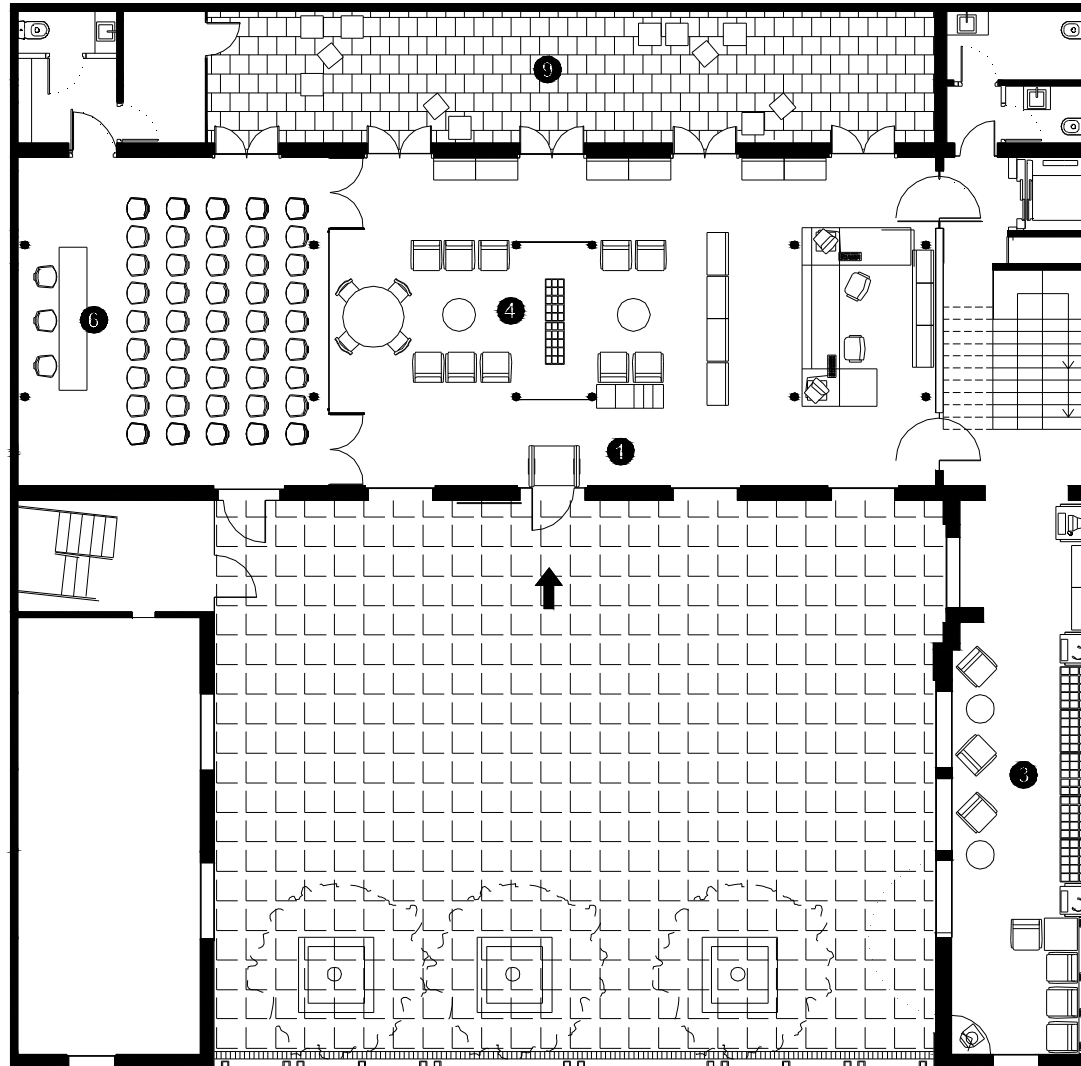

BIBLIOTECA POBLE SEC-FRANCESC BOIX BARCELONA- Districte Sants- Montjuic

Superfície Útil:

539 m²

Superfície Construïda:

682 m²

Arquitectes:

Jaume Graells(Serveis Tècnics)

- ① Àrea d'accés
- ② Àrea d'informació i fons general
- ③ Àrea de música i imatge
- ④ Àrea de diaris i revistes
- ⑤ Àrea d'informació i fons infantil
- ⑥ Espai polivalent
- ⑦ Espai de treball intern
- ⑧ Sanitaris
- ⑨ Pati

Planta Accés

- 1 Àrea d'accés
- 2 Àrea d'informació i fons general
- 3 Àrea de música i imatge
- 4 Àrea de diaris i revistes
- 5 Àrea d'informació i fons infantil
- 6 Espai polivalent
- 7 Espai de treball intern
- 8 Sanitaris
- 9 Pati

Planta Primera

Planta Segona

- ① Àrea d'accés
- ② Àrea d'informació i fons general
- ③ Àrea de música i imatge
- ④ Àrea de diaris i revistes
- ⑤ Àrea d'informació i fons infantil
- ⑥ Espai polivalent
- ⑦ Espai de treball intern
- ⑧ Sanitaris
- ⑨ Pati