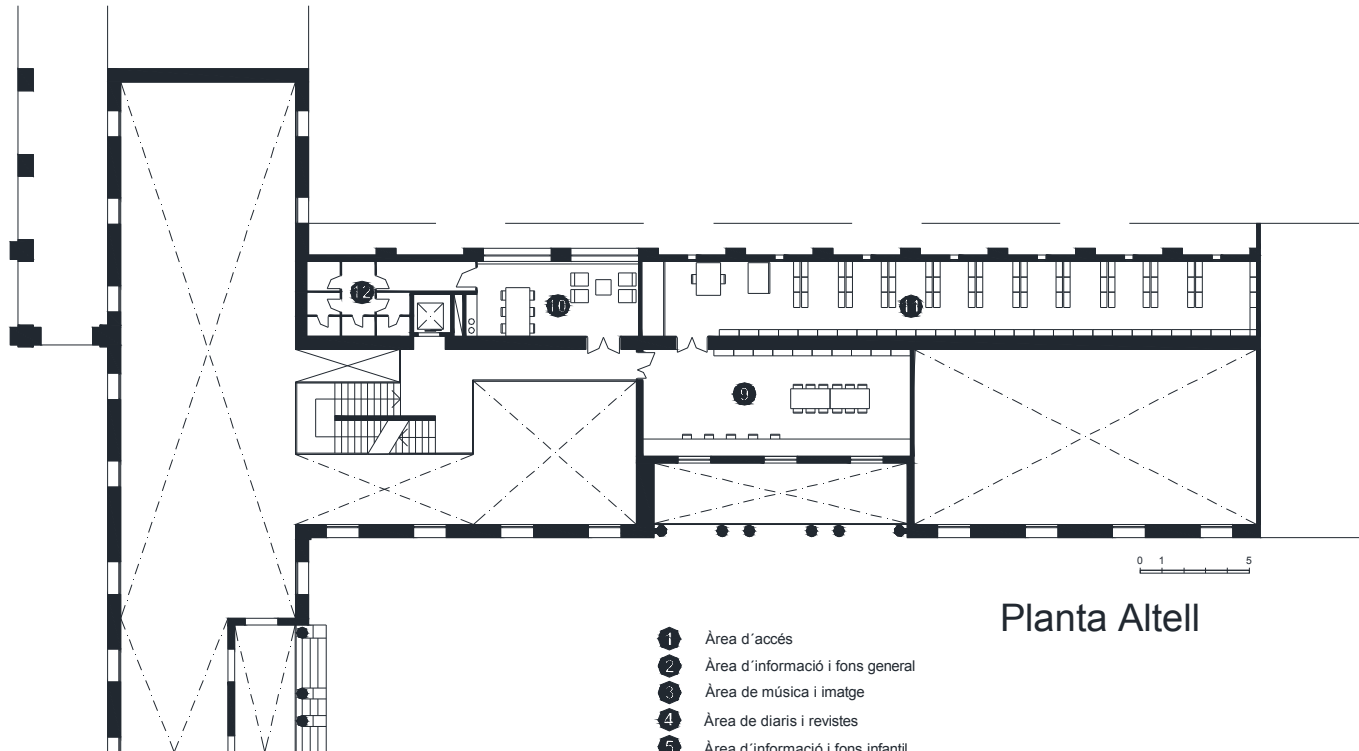

BIBLIOTECA NOU BARRIS BARCELONA – Districte Nou Barris

Superfície Útil:

2.008 m²

Superfície Construïda:

2.210 m²

Arquitectes:

Ricard Pèrdigo i Tomàs Rodríguez

Planta Altell

- ① Àrea d'accés
- ② Àrea d'informació i fons general
- ③ Àrea de música i imatge
- ④ Àrea de diaris i revistes
- ⑤ Àrea d'informació i fons infantil
- ⑥ Espai d'activitats
- ⑦ Espai de suport
- ⑧ Espai de formació
- ⑨ Espai de treball intern
- ⑩ Espai de descans de personal
- ⑪ Magatzem
- ⑫ Sanitaris