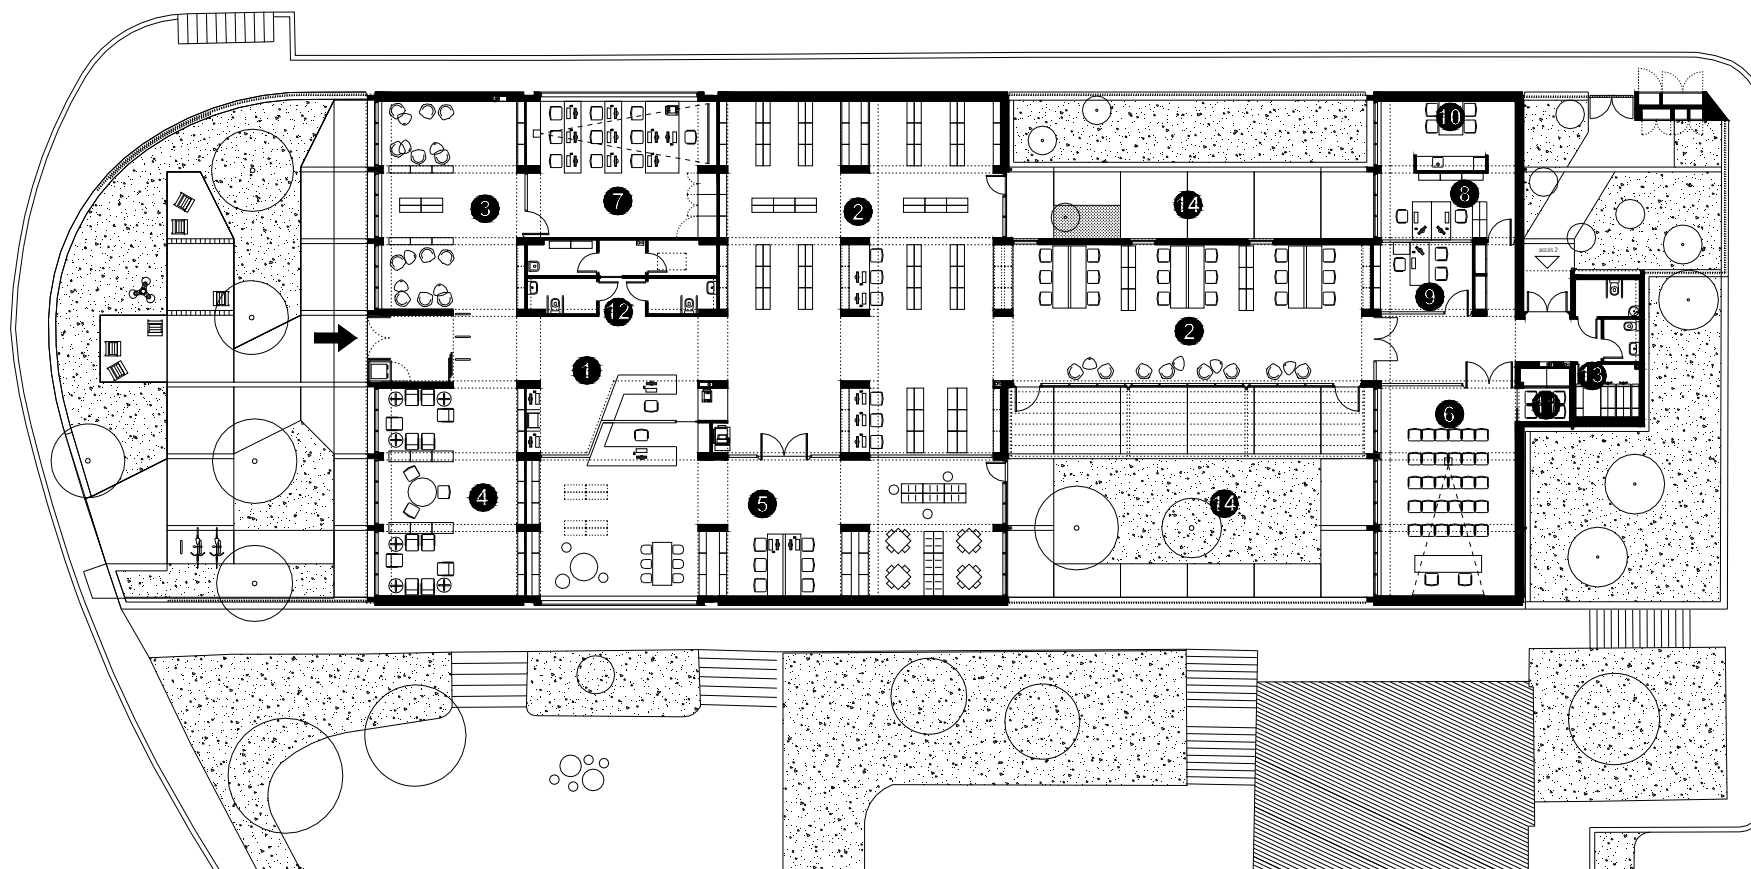

BIBLIOTECA MONTBAU – ALBERT PÉREZ BARÓ BARCELONA – Districte Horta- Guinardó

Superfície Útil:
753 m²

Superfície Construïda:
842 m²

Arquitectes:
OB-Oliveres Boix Arquitectes

- | | | | |
|---|-----------------------------------|----|--------------------------------|
| 1 | Àrea d'accés | 8 | Espai de treball intern |
| 2 | Àrea d'informació i fons general | 9 | Despatx de direcció |
| 3 | Àrea de música i imatge | 10 | Espai de descans de personal |
| 4 | Àrea de diaris i revistes | 11 | Magatzem de l'espai polivalent |
| 5 | Àrea d'informació i fons infantil | 12 | Sanitaris |
| 6 | Espai polivalent | 13 | Dipòsit documental |
| 7 | Espai de formació | 14 | Pati |