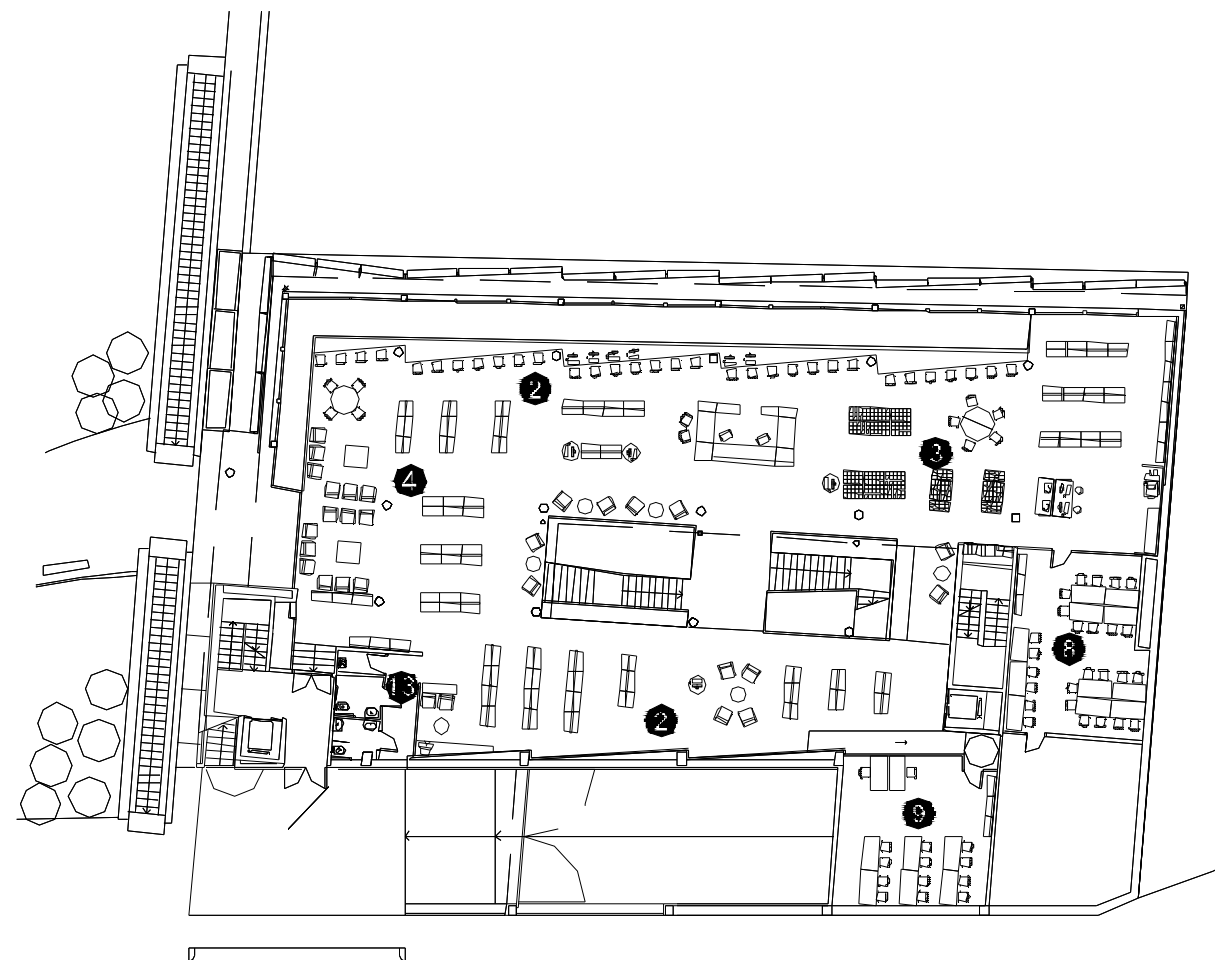

**Diputació
Barcelona**

*Xarxa de Biblioteques
Municipals*

BIBLIOTECA EL CARMEL - JUAN MARSÉ BARCELONA – Districte Horta-Guinardó

Superfície Útil:
2392 m²

Superfície Construïda:
2996 m²

Arquitectes:
Calbet, Elias i Gruartmoner
Arquitectes

- 1 Àrea d'accés
- 2 Àrea d'informació i fons general
- 3 Àrea de música i imatge
- 4 Àrea de diaris i revistes
- 5 Àrea d'informació i fons infantil
- 6 Espai d'activitats
- 7 Espai polivalent
- 8 Espai de suport
- 9 Espai de formació
- 10 Espai de treball intern
- 11 Despatx de direcció
- 12 Espai de descans de personal
- 13 Sanitaris
- 14 Bar

Planta Soterrani 2

- 1 Àrea d'accés
- 2 Àrea d'informació i fons general
- 3 Àrea de música i imatge
- 4 Àrea de diaris i revistes
- 5 Àrea d'informació i fons infantil
- 6 Espai d'activitats
- 7 Espai polivalent
- 8 Espai de suport
- 9 Espai de formació
- 10 Espai de treball intern
- 11 Despatx de direcció
- 12 Espai de descans de personal
- 13 Sanitaris
- 14 Bar

Planta Soterrani 1

- 1 Àrea d'accés
- 2 Àrea d'informació i fons general
- 3 Àrea de música i imatge
- 4 Àrea de diaris i revistes
- 5 Àrea d'informació i fons infantil
- 6 Espai d'activitats
- 7 Espai polivalent
- 8 Espai de suport
- 9 Espai de formació
- 10 Espai de treball intern
- 11 Despatx de direcció
- 12 Espai de descans de personal
- 13 Sanitaris
- 14 Bar