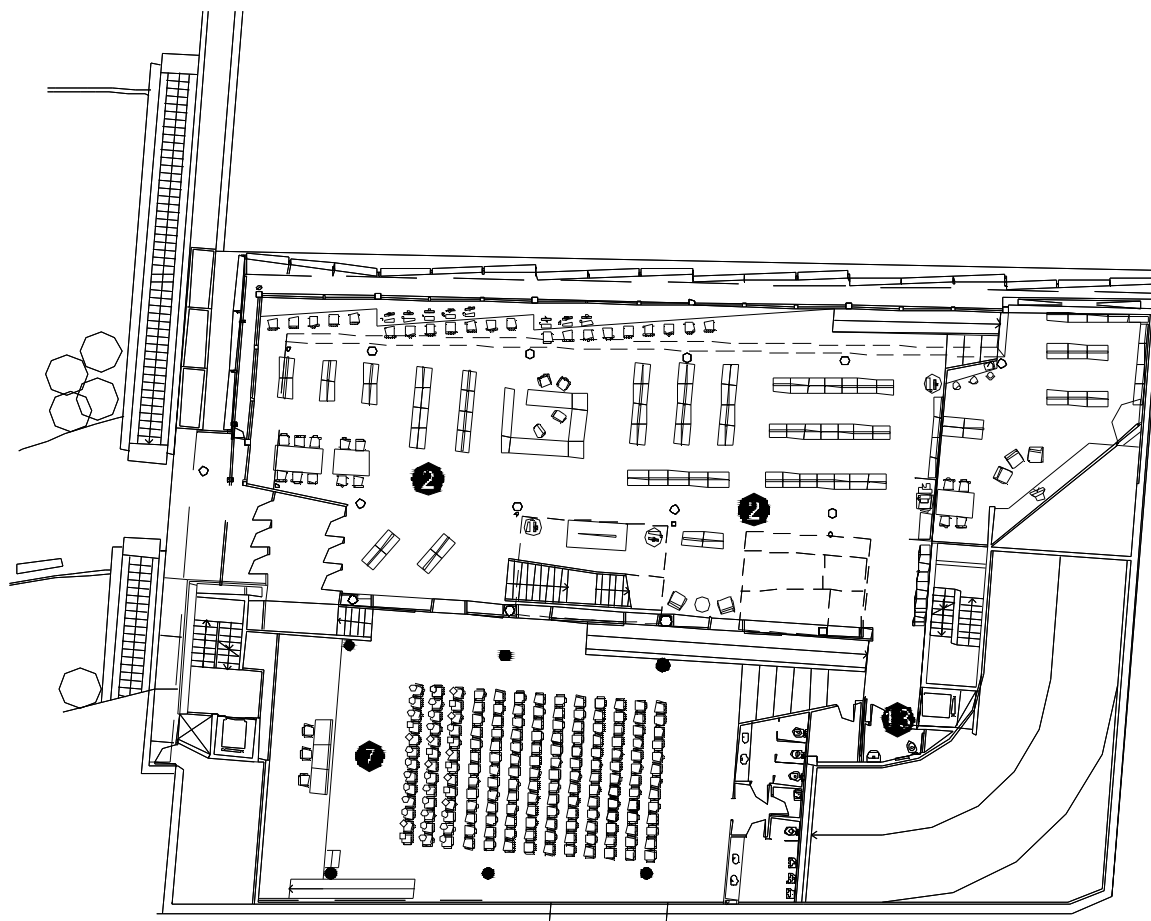

**Diputació
Barcelona**

*Xarxa de Biblioteques
Municipals*

BIBLIOTECA EL CARMEL - JUAN MARSÉ BARCELONA – Districte Horta-Guinardó

Superfície Útil:
2392 m²

Superfície Construïda:
2996 m²

Arquitectes:
Calbet, Elias i Gruartmoner
Arquitectes

- 1 Àrea d'accés
- 2 Àrea d'informació i fons general
- 3 Àrea de música i imatge
- 4 Àrea de diaris i revistes
- 5 Àrea d'informació i fons infantil
- 6 Espai d'activitats
- 7 Espai polivalent
- 8 Espai de suport
- 9 Espai de formació
- 10 Espai de treball intern
- 11 Despatx de direcció
- 12 Espai de descans de personal
- 13 Sanitaris
- 14 Bar

Planta Soterrani 2

- 1 Àrea d'accés
- 2 Àrea d'informació i fons general
- 3 Àrea de música i imatge
- 4 Àrea de diaris i revistes
- 5 Àrea d'informació i fons infantil
- 6 Espai d'activitats
- 7 Espai polivalent
- 8 Espai de suport
- 9 Espai de formació
- 10 Espai de treball intern
- 11 Despatx de direcció
- 12 Espai de descans de personal
- 13 Sanitaris
- 14 Bar

Planta Soterrani 1

- 1 Àrea d'accés
- 2 Àrea d'informació i fons general
- 3 Àrea de música i imatge
- 4 Àrea de diaris i revistes
- 5 Àrea d'informació i fons infantil
- 6 Espai d'activitats
- 7 Espai polivalent
- 8 Espai de suport
- 9 Espai de formació
- 10 Espai de treball intern
- 11 Despatx de direcció
- 12 Espai de descans de personal
- 13 Sanitaris
- 14 Bar