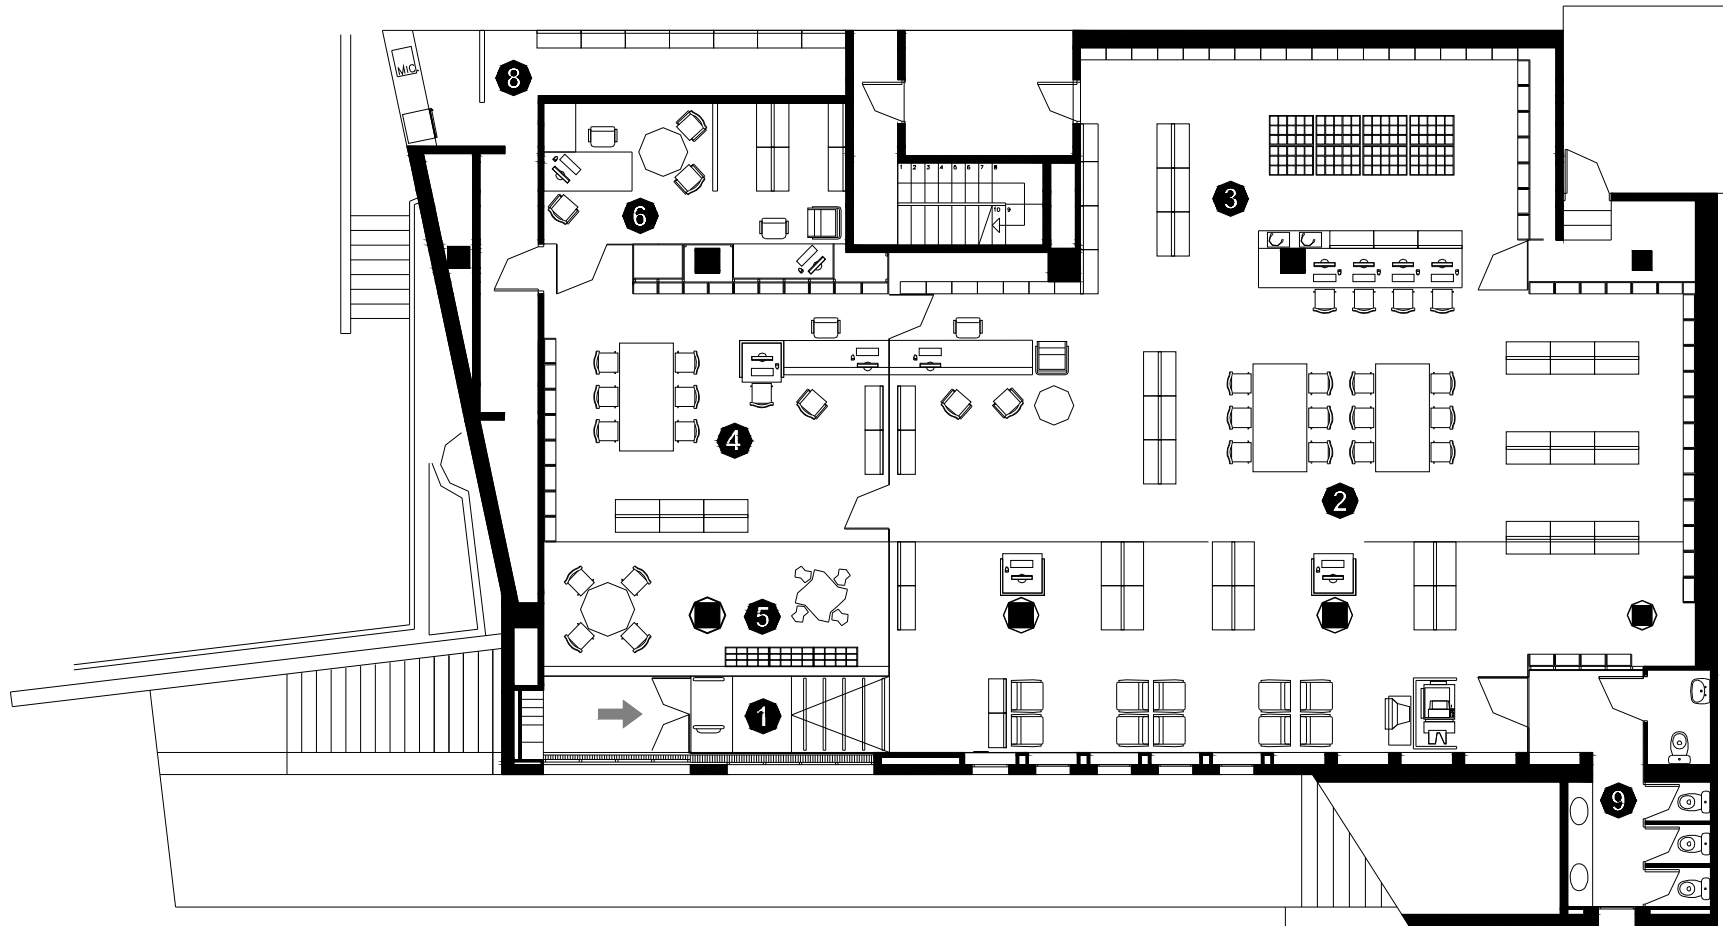

BIBLIOTECA FERRER I GUÀRDIA ALELLA

Superfície Útil:
340 m²

Superfície Construïda:
391 m²

Arquitectes:
Enric Batlle i Joan Roig

- ① Vestíbul
- ② Àrea general
- ③ Revistes, Música i Cinema
- ④ Àrea Infantil
- ⑤ Petits Lectors
- ⑥ Despatx
- ⑦ Zona descans personal
- ⑧ Magatzem
- ⑨ Sanitaris