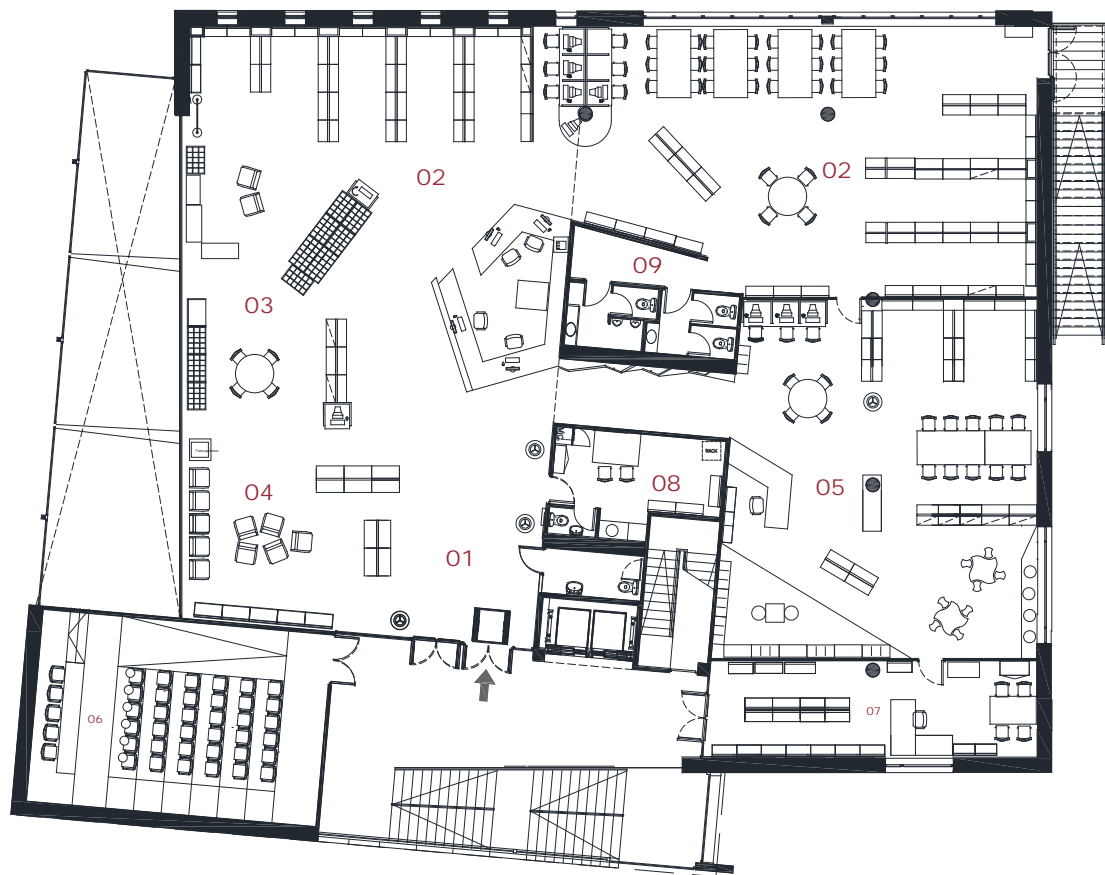

Biblioteca Josep Roca i Bros Abrera

Superfície útil: 628 m²
Superfície construïda: 690 m²
Arquitectes: Jesús Crespo

- 01 Àrea d'accés
- 02 Àrea de fons general
- 03 Àrea de música i imatge
- 04 Àrea de diaris i revistes
- 05 Àrea infantil
- 06 Espai polivalent
- 07 Espai de treball intern
- 08 Espai de descans de personal
- 09 Sanitaris