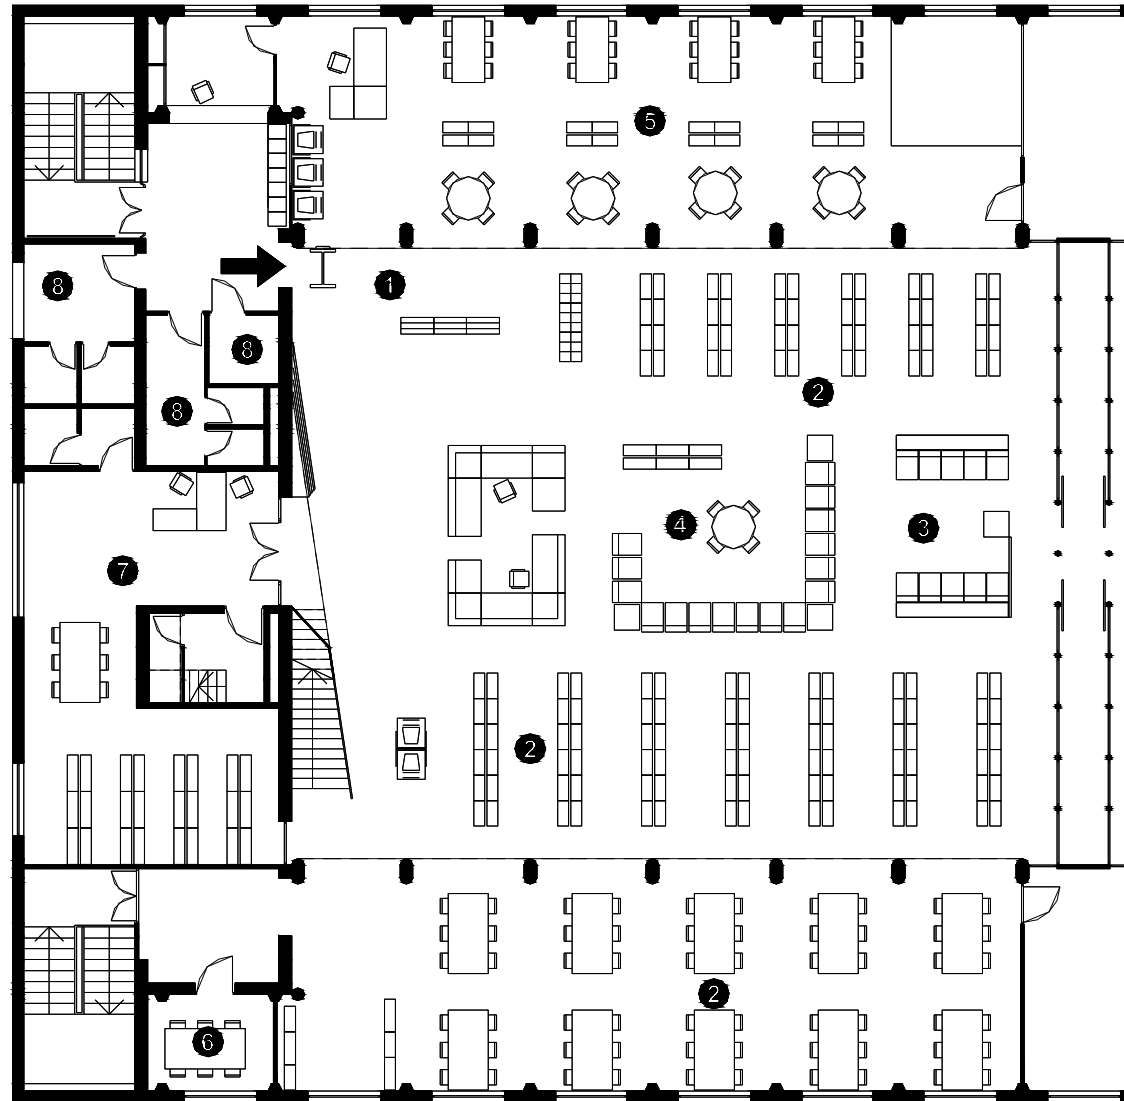

## BIBLIOTECA SANT ROC BADALONA

**Superfície Útil:**

802 m<sup>2</sup>

**Superfície Construïda:**

920 m<sup>2</sup>

**Arquitectes:**

Jose M. González (Serveis Tècnics)

Planta Altell

Planta Accés

- ① Àrea d'accés
- ② Àrea d'informació i fons general
- ③ Àrea de música i imatge
- ④ Àrea de diaris i revistes
- ⑤ Àrea d'informació i fons infantil
- ⑥ Espai de suport
- ⑦ Espai de treball intern
- ⑧ Sanitaris
- ⑨ Dipòsit documental