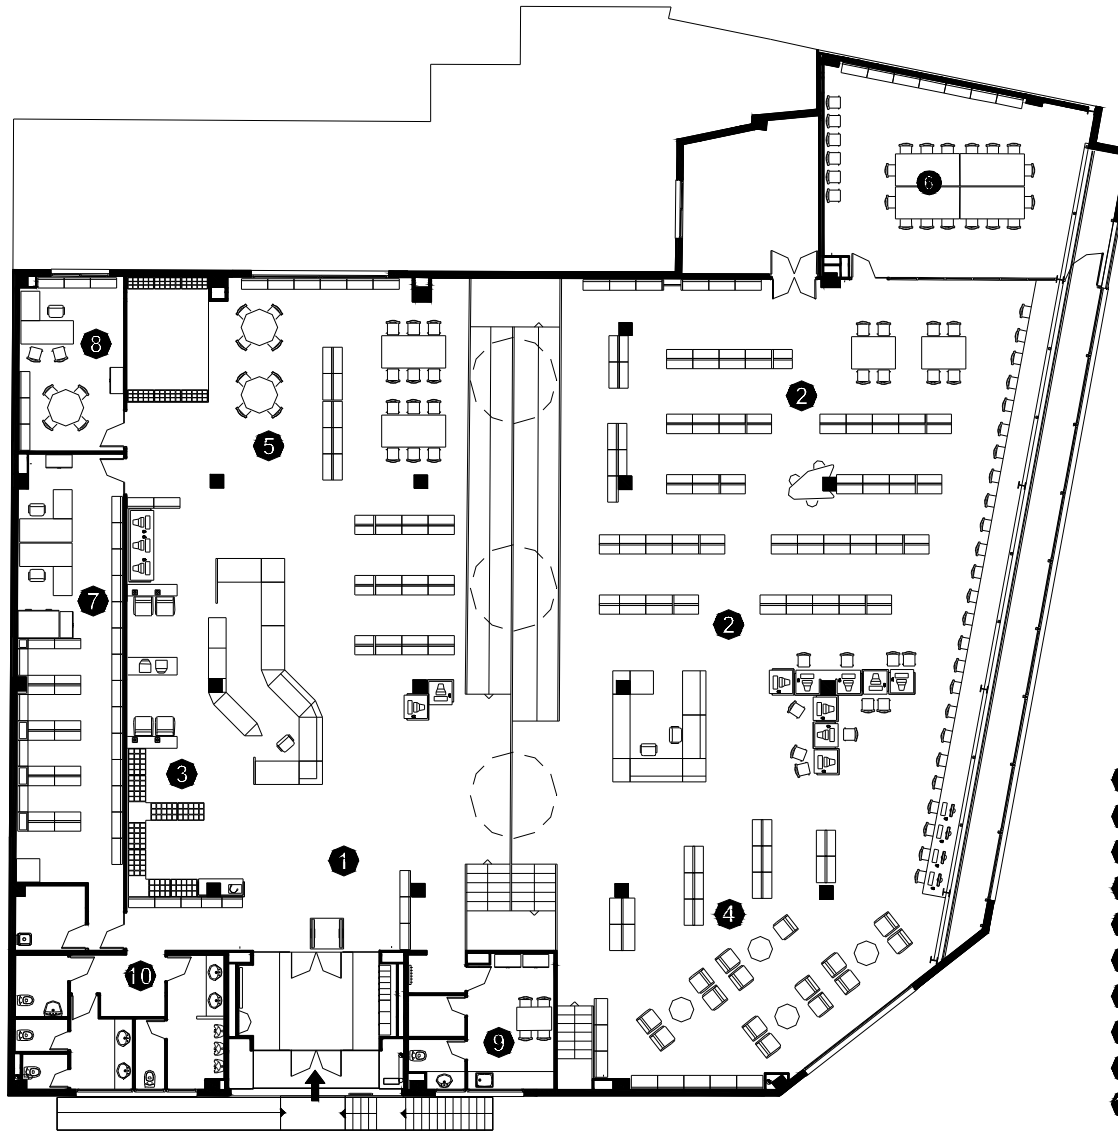

BIBLIOTECA LLEFIÀ BADALONA

Superfície Útil:
1019 m²

Superfície Construïda:
1076 m²

Arquitectes:
Pere Vegué (Serveis Tècnics)

- 1 Àrea d'accés
- 2 Àrea d'informació i fons general
- 3 Àrea de música i imatge
- 4 Àrea de diaris i revistes
- 5 Àrea d'informació i fons infantil
- 6 Espai de suport
- 7 Espai de treball intern
- 8 Despatx de direcció
- 9 Espai de descans de personal
- 10 Sanitaris