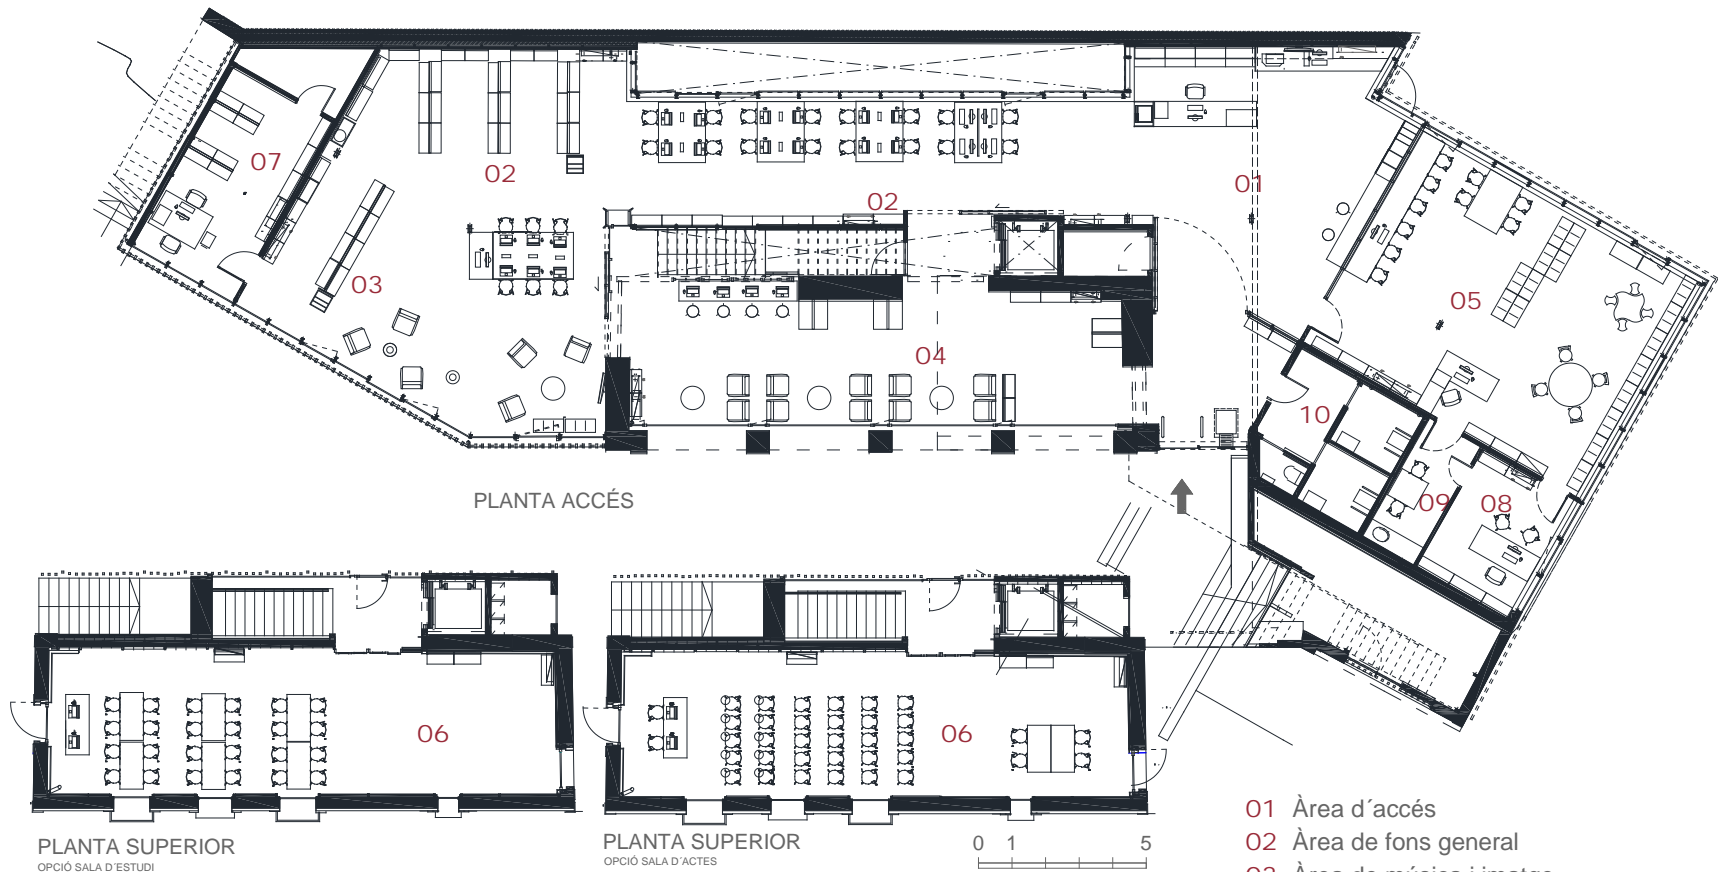

Biblioteca Ca l'Altisent

Sant Climent de Llobregat.

Superfície útil: 553m²
Superfície construïda: 662m²
Arquitectes: Col·lectiu Brusi.

- 01 Àrea d'accés
- 02 Àrea de fons general
- 03 Àrea de música i imatge
- 04 Àrea de diaris i revistes
- 05 Àrea infantil
- 06 Espai polivalent
- 07 Espai de treball intern
- 08 Despatx de direcció
- 09 Espai de descans de personal
- 10 Sanitaris