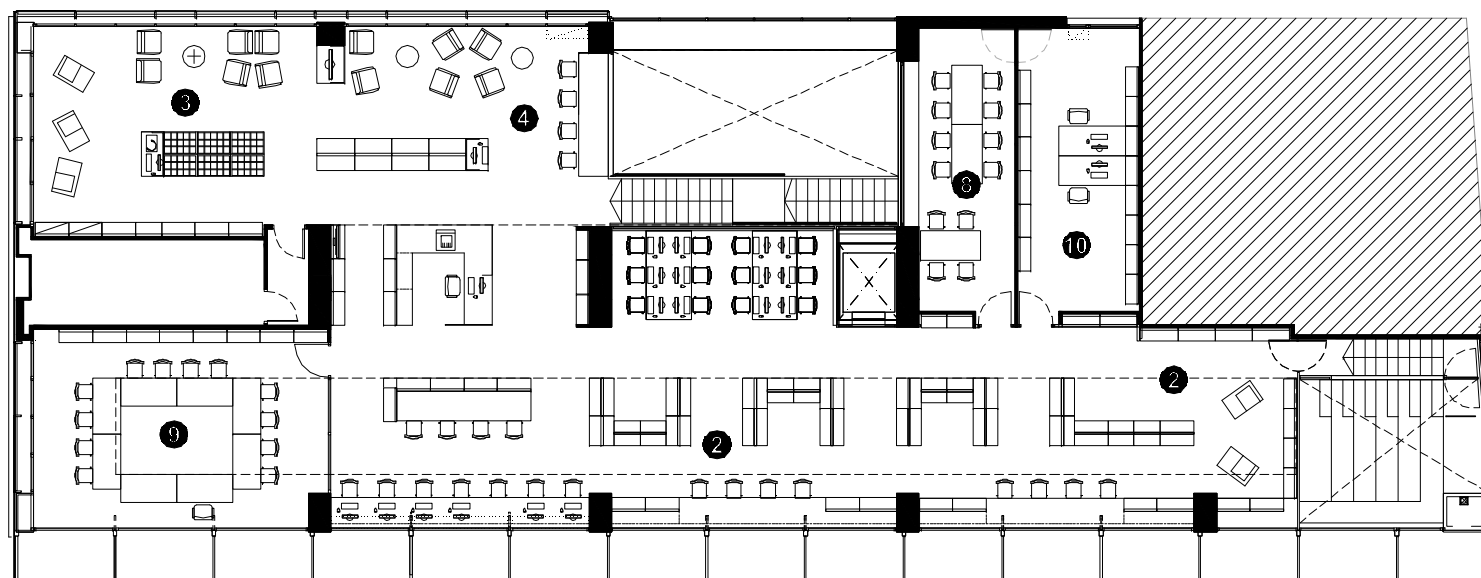

BIBLIOTECA CANYADÓ I CASAGEMES-JOAN ARGENTÉ BADALONA

Superfície Útil:

759 m²

Superfície Construïda:

926 m²

Arquitectes:

Ruisánchez arquitectes

- 1 Àrea d'accés
- 2 Àrea d'informació i fons general
- 3 Àrea de música i imatge
- 4 Àrea de diaris i revistes
- 5 Àrea d'informació i fons infantil
- 6 Espai d'activitats
- 7 Espai polivalent
- 8 Espai de suport
- 9 Espai de formació
- 10 Espai de treball intern
- 11 Despatx de direcció
- 12 Espai de descans de personal
- 13 Sanitaris
- 14 Magatzem de l'espai polivalent

PLANTA ACCÉS

- ① Àrea d'accés
- ② Àrea d'informació i fons general
- ③ Àrea de música i imatge
- ④ Àrea de diaris i revistes
- ⑤ Àrea d'informació i fons infantil
- ⑥ Espai d'activitats
- ⑦ Espai polivalent
- ⑧ Espai de suport
- ⑨ Espai de formació
- ⑩ Espai de treball intern
- ⑪ Despatx de direcció
- ⑫ Espai de descans de personal
- ⑬ Sanitaris
- ⑭ Magatzem de l'espai polivalent