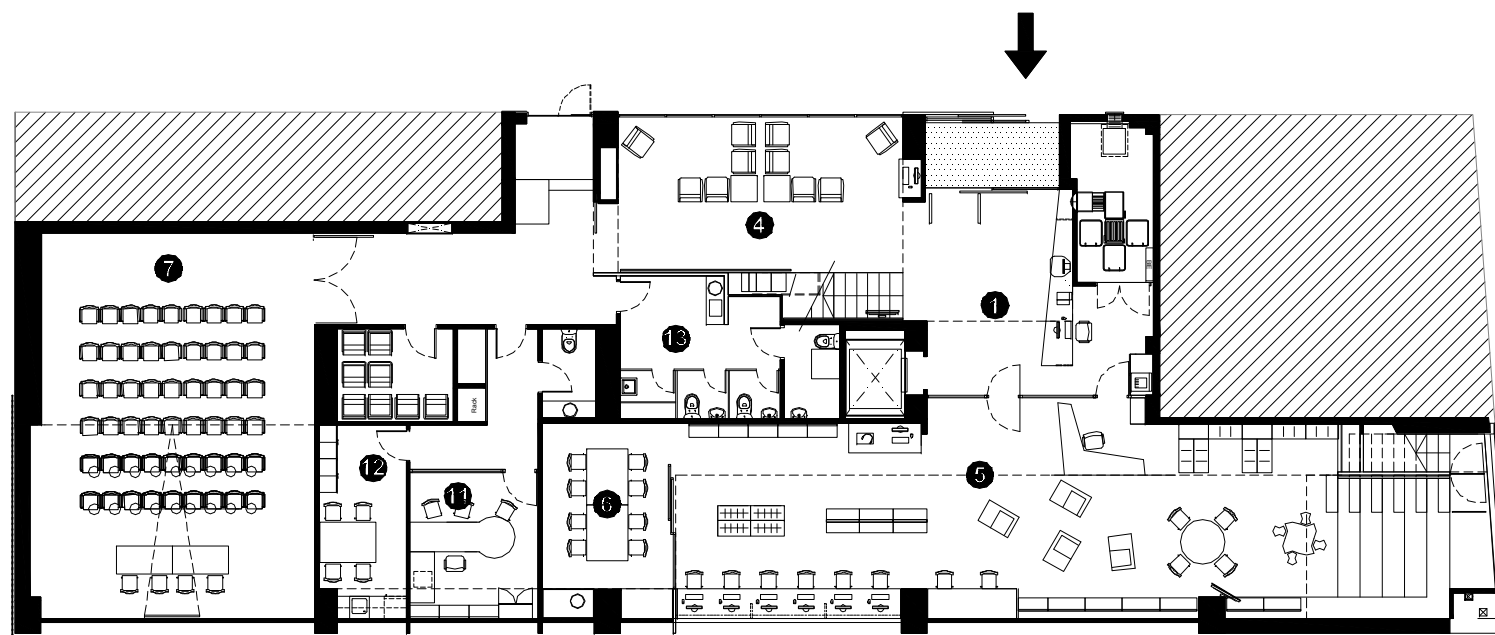

BIBLIOTECA CANYADÓ I CASAGEMES-JOAN ARGENTÉ BADALONA

Superfície Útil:

759 m²

Superfície Construïda:

926 m²

Arquitectes:

Ruisánchez arquitectes

- 1 Àrea d'accés
- 2 Àrea d'informació i fons general
- 3 Àrea de música i imatge
- 4 Àrea de diaris i revistes
- 5 Àrea d'informació i fons infantil
- 6 Espai d'activitats
- 7 Espai polivalent
- 8 Espai de suport
- 9 Espai de formació
- 10 Espai de treball intern
- 11 Despatx de direcció
- 12 Espai de descans de personal
- 13 Sanitaris
- 14 Magatzem de l'espai polivalent

PLANTA ACCÉS

- ① Àrea d'accés
- ② Àrea d'informació i fons general
- ③ Àrea de música i imatge
- ④ Àrea de diaris i revistes
- ⑤ Àrea d'informació i fons infantil
- ⑥ Espai d'activitats
- ⑦ Espai polivalent
- ⑧ Espai de suport
- ⑨ Espai de formació
- ⑩ Espai de treball intern
- ⑪ Despatx de direcció
- ⑫ Espai de descans de personal
- ⑬ Sanitaris
- ⑭ Magatzem de l'espai polivalent