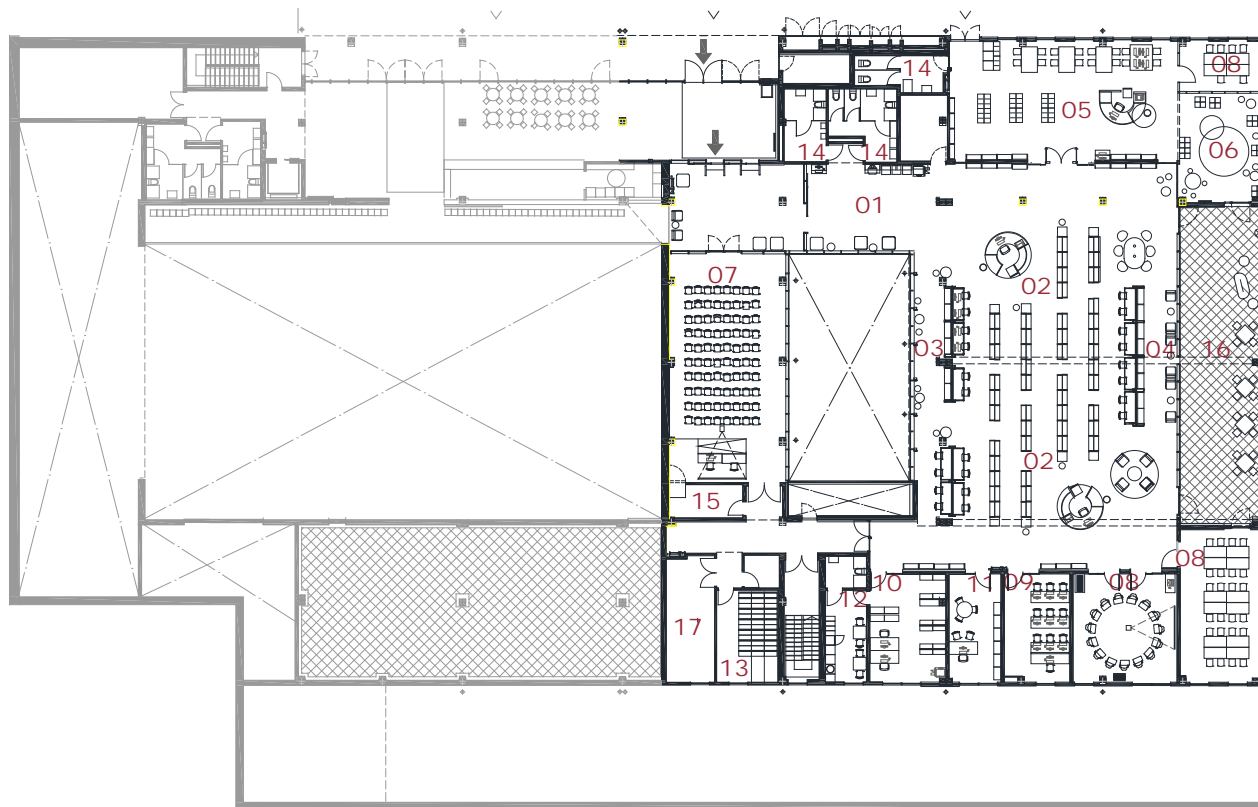

Biblioteca Corró d'Avall

Les Franqueses del Vallès

Superfície útil: 1267 m²
Superfície construïda: 1395 m²
Arquitectes: Territori 24 arquitectura i urbanisme s.l.p.

- 01 Àrea d'accés
- 02 Àrea de fons general
- 03 Àrea de música i imatge
- 04 Àrea de diaris i revistes
- 05 Àrea infantil
- 06 Espai d'activitats
- 07 Espai polivalent
- 08 Espai de suport
- 09 Espai de formació
- 10 Espai de treball intern
- 11 Despatx de direcció
- 12 Espai de descans de personal
- 13 Dipòsit documental
- 14 Sanitaris
- 15 Magatzem de l'espai polivalent
- 16 Terrassa
- 17 Magatzem