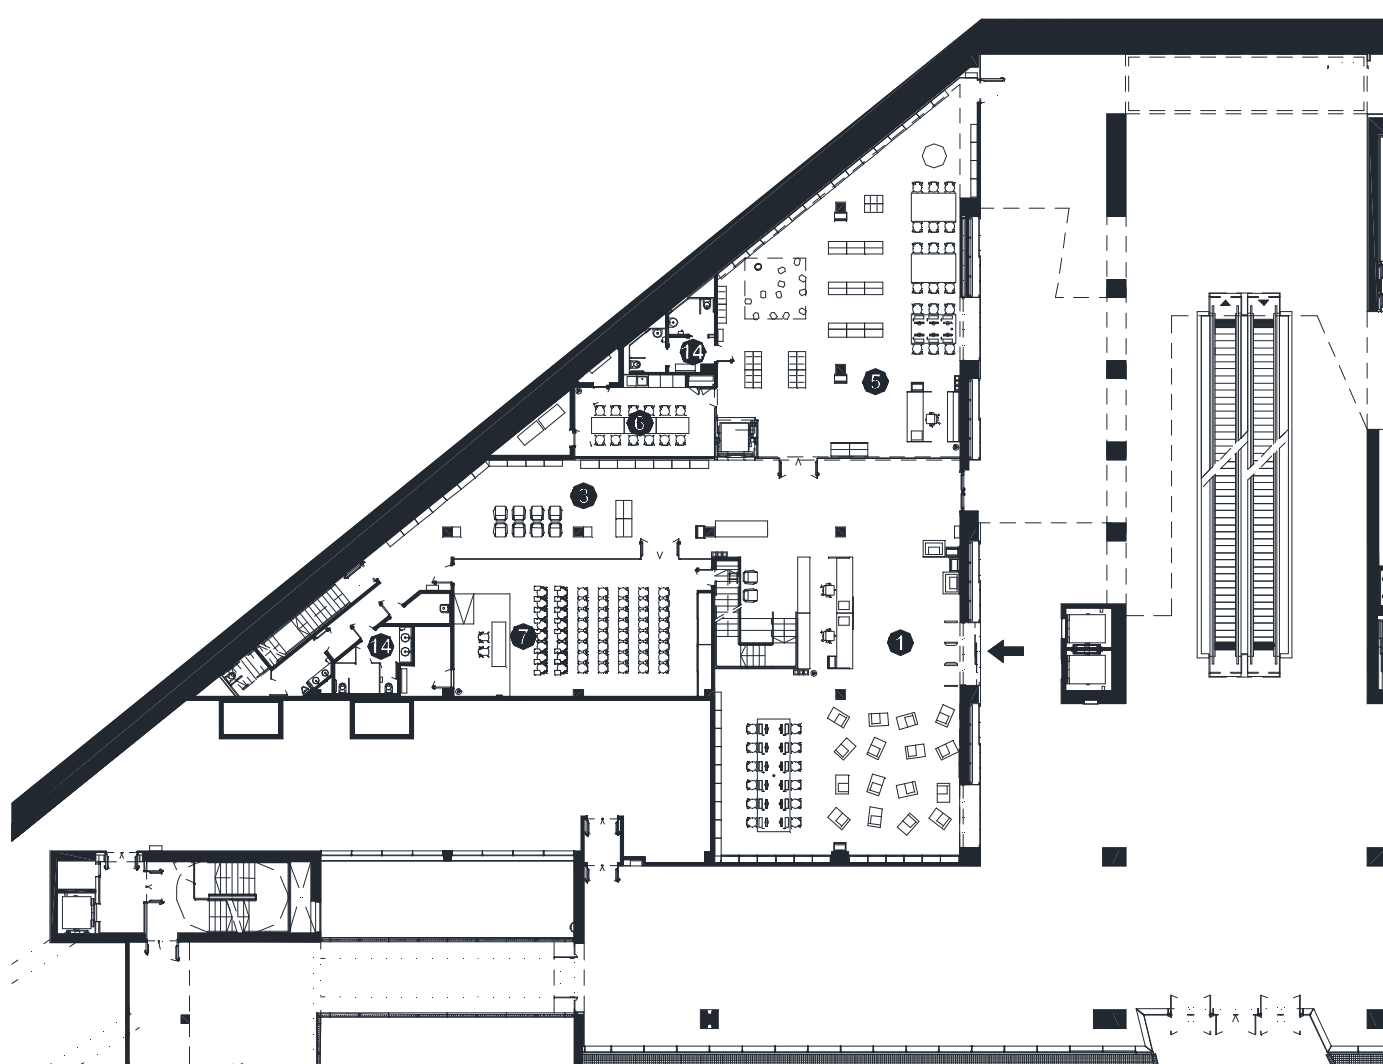

BIBLIOTECA EL CLOT-JOSEP BENET BARCELONA – Districte Sant Martí

Superfície Útil

1.732 m²

Superfície Construïda:

1.991 m²

Arquitectes:

MBM Arquitectes

- ① Àrea d'accés
- ② Àrea d'informació i fons general
- ③ Àrea de música i imatge
- ④ Àrea de diaris i revistes
- ⑤ Àrea d'informació i fons infantil
- ⑥ Espai d'activitats
- ⑦ Espai polivalent
- ⑧ Espai de suport
- ⑨ Espai de formació
- ⑩ Espai de treball intern
- ⑪ Despatx de direcció
- ⑫ Espai de descans de personal
- ⑬ Magatzem
- ⑭ Sanitaris

PLANTA ACCÉS

0 1 5

- 1 Àrea d'accés
- 2 Àrea d'informació i fons general
- 3 Àrea de música i imatge
- 4 Àrea de diaris i revistes
- 5 Àrea d'informació i fons infantil
- 6 Espai d'activitats
- 7 Espai polivalent
- 8 Espai de suport
- 9 Espai de formació
- 10 Espai de treball intern
- 11 Despatx de direcció
- 12 Espai de descans de personal
- 13 Magatzem
- 14 Sanitaris

PLANTA SUPERIOR