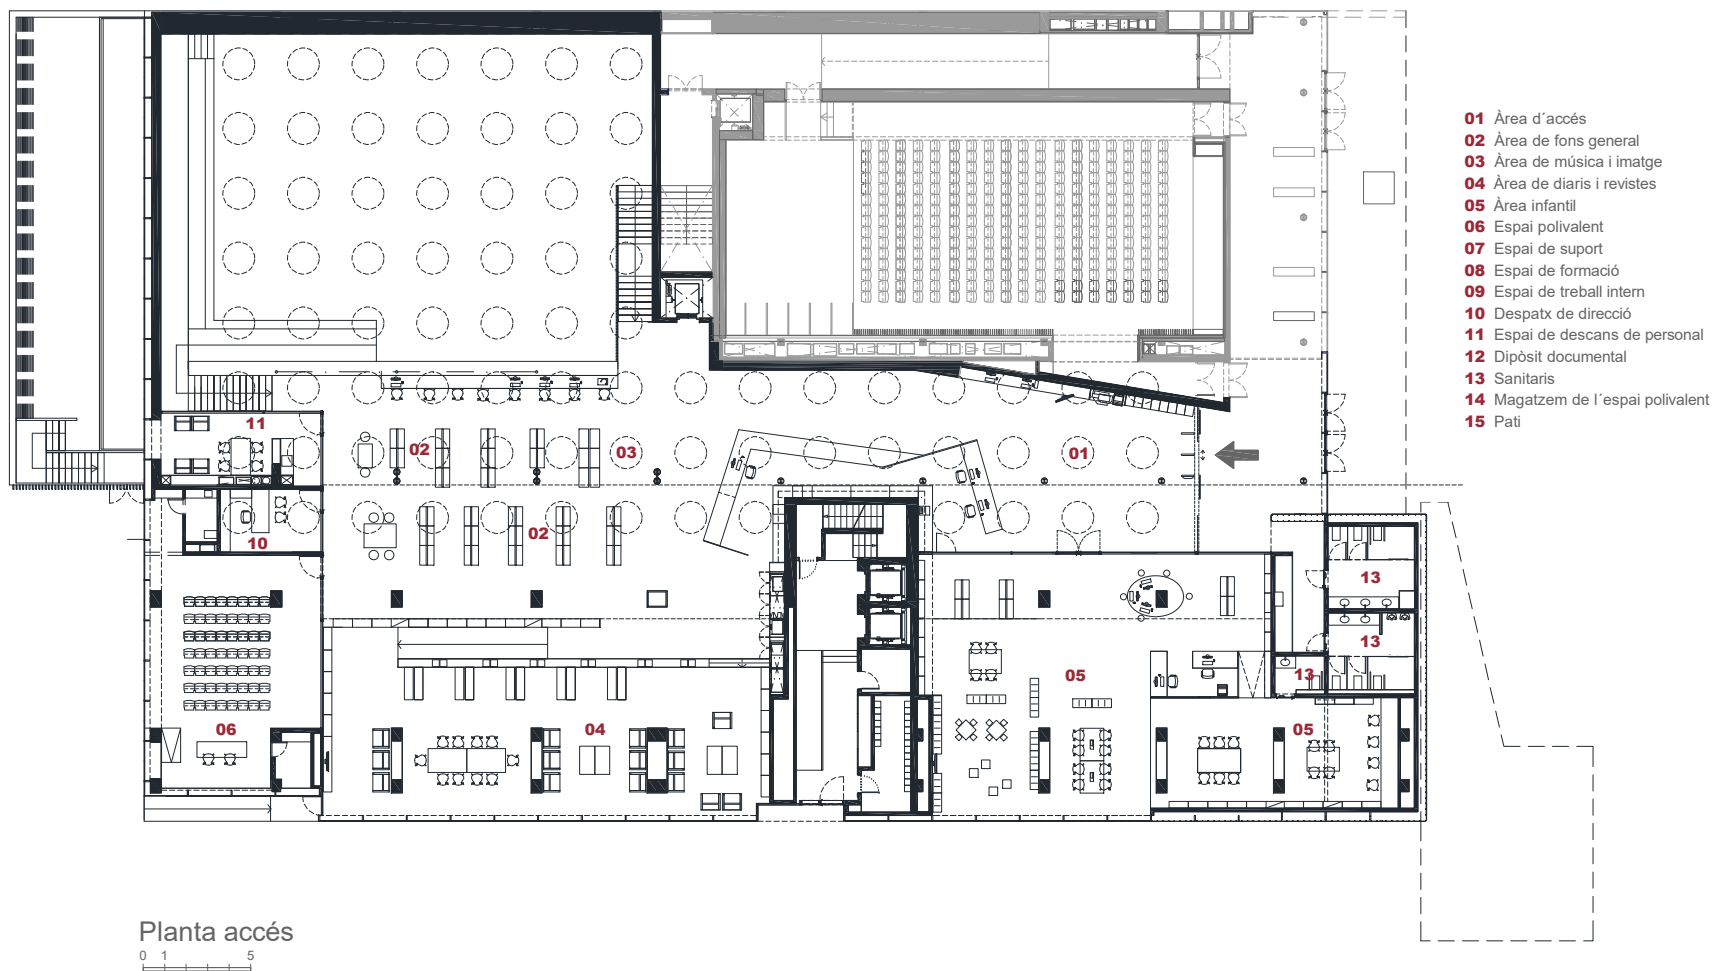

Biblioteca Sant Ildefons

Cornellà de Llobregat

Superfície útil: 1.511 m²
Superfície construïda: 2.941 m²
Arquitectes: Brullet i Associats

- 01** Àrea d'acces
- 02** Àrea de fons general
- 03** Àrea de música i imatge
- 04** Àrea de diaris i revistes
- 05** Àrea infantil
- 06** Espai polivalent
- 07** Espai de suport
- 08** Espai de formació
- 09** Espai de treball intern
- 10** Despatx de direcció
- 11** Espai de descans de personal
- 12** Dipòsit documental
- 13** Sanitaris
- 14** Magatzem de l'espai polivalent
- 15** Pati

Planta inferior