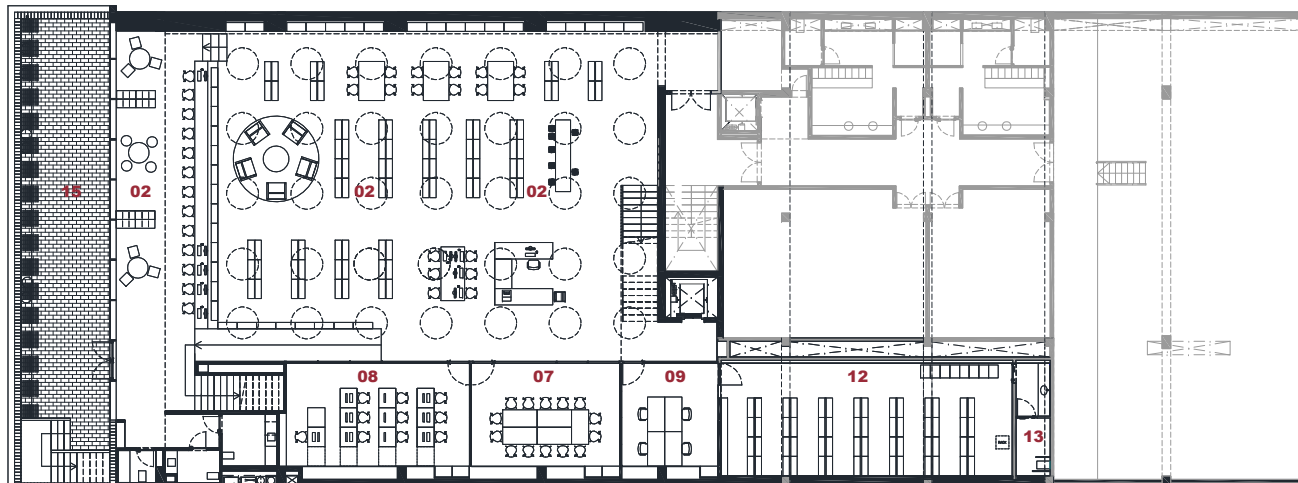

Biblioteca Sant Ildefons

Cornellà de Llobregat

Superfície útil: 1.511 m²
Superfície construïda: 2.941 m²
Arquitectes: Brullet i Associats

- 01** Àrea d'acces
- 02** Àrea de fons general
- 03** Àrea de música i imatge
- 04** Àrea de diaris i revistes
- 05** Àrea infantil
- 06** Espai polivalent
- 07** Espai de suport
- 08** Espai de formació
- 09** Espai de treball intern
- 10** Despatx de direcció
- 11** Espai de descans de personal
- 12** Dipòsit documental
- 13** Sanitaris
- 14** Magatzem de l'espai polivalent
- 15** Pati

Planta inferior